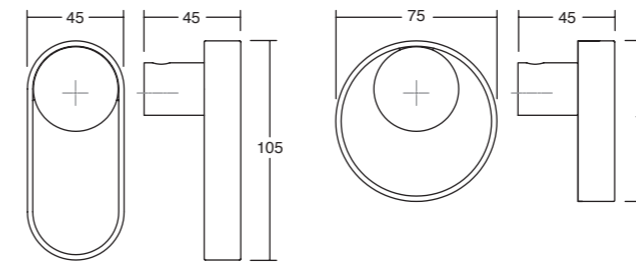

7007 **ORBIT** ZAMAK Designer: Sung Sook Kim

Fixation with screw
Fijación con tornillo