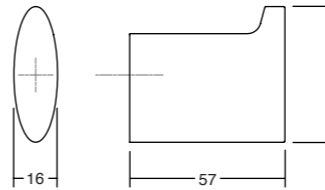

7002 **TAKK** ZAMAK Designer: Alexis Vivet

Fixation with screw
Fijación con tornillo