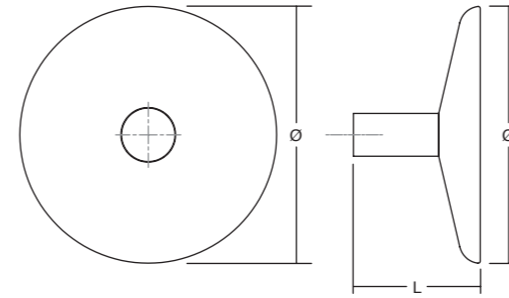

7001 **ZOOT** ALUMINIUM + WOOD Designer: Alexis Vivet

Fixation with screw
Fijación con tornillo