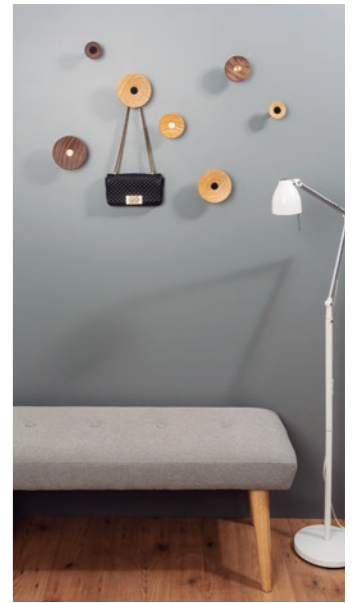

7001 **ZOOT** ALUMINIUM + WOOD Designer: Alexis Vivet

Fixation with screw
Fijación con tornillo

7037 **LUV** ZAMAK Designer: KaschKasch

Fixation with screw
Fijación con tornillo

Z23	Z618	ZM1	ZM2	W	H	L	↓	☐
Brushed nickel <i>Níquel cepillado</i>	Brushed brass cava <i>Latón cava cepillado</i>	Matt white <i>Blanco mate</i>	Matt black <i>Negro mate</i>	17,5	51,2	41,1	1	12
7037017Z23	7037017Z618	7037017ZM1	7037017ZM2					