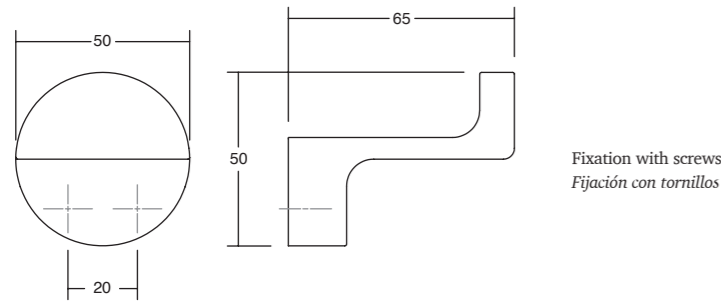

7022 **ZETT** ZAMAK Designer: Alexis Vivet