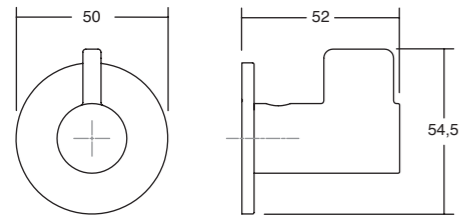

7010 **FIN** ZAMAK Designer: Viefe Studio

Fixation with screw or adhesive
Fijación con tornillo o adhesivo