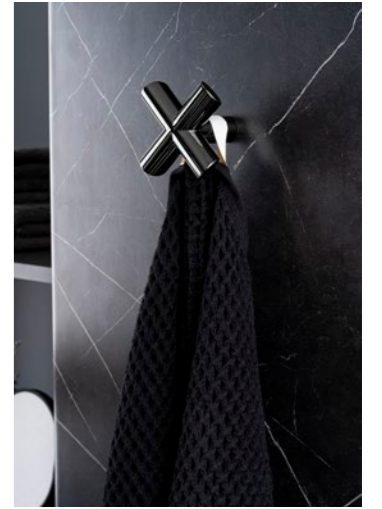

Fixation with screw
Fijación con tornillo

Z01	Z03	Z06	Z07	ZM1	ZM2	W	H	L	↓	📦
Polished chrome Cromo brillo	Polished black nickel Níquel negro brillo	Polished copper Cobre brillo	Polished brass Latón brillo	Matt white Blanco mate	Matt black Negro mate	80	80	60	1	6
7027080Z01	7027080Z03	7027080Z06	7027080Z07	7027080ZM1	7027080ZM2