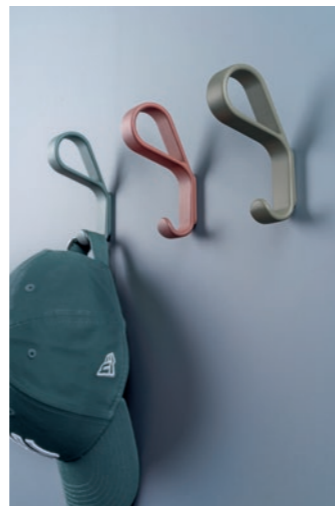

7002 **TAKK** ZAMAK Designer: Alexis Vivet

Fixation with screw
Fijación con tornillo

7039 **BELT** ZAMAK Designer: KaschKasch

Fixation with screws
Fijación con tornillos

ZM1	ZM2	ZM25	ZM31	ZM43	ZM72	W	H	L	↓	☐
Matt white <i>Blanco mate</i>	Matt black <i>Negro mate</i>	Moss grey <i>Gris musgo</i>	Green forest <i>Verde forest</i>	Brown mocca <i>Marrón mocca</i>	Red volcano <i>Rojo volcano</i>	22	113,9	64,6	2	6
7039022ZM1	7039022ZM2	7039022ZM25	7039022ZM31	7039022ZM43	7039022ZM72					