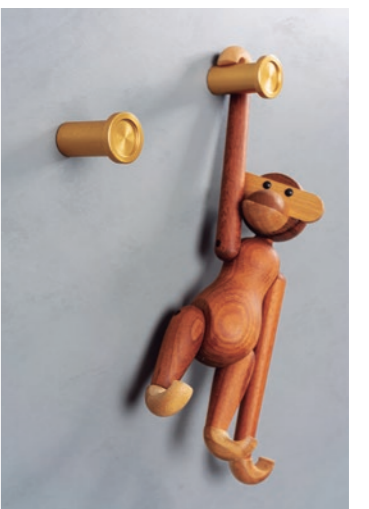

7016 **ROUND** ALUMINIUM Designer: Balutto Associati

Fixation with screw
Fijación con tornillo

L291	L30	↓	📦
Brushed dark brass <i>Latón oscuro cepillado</i>	Brushed black <i>negro cepillado</i>		
7016028L291	7016028L30	1	12