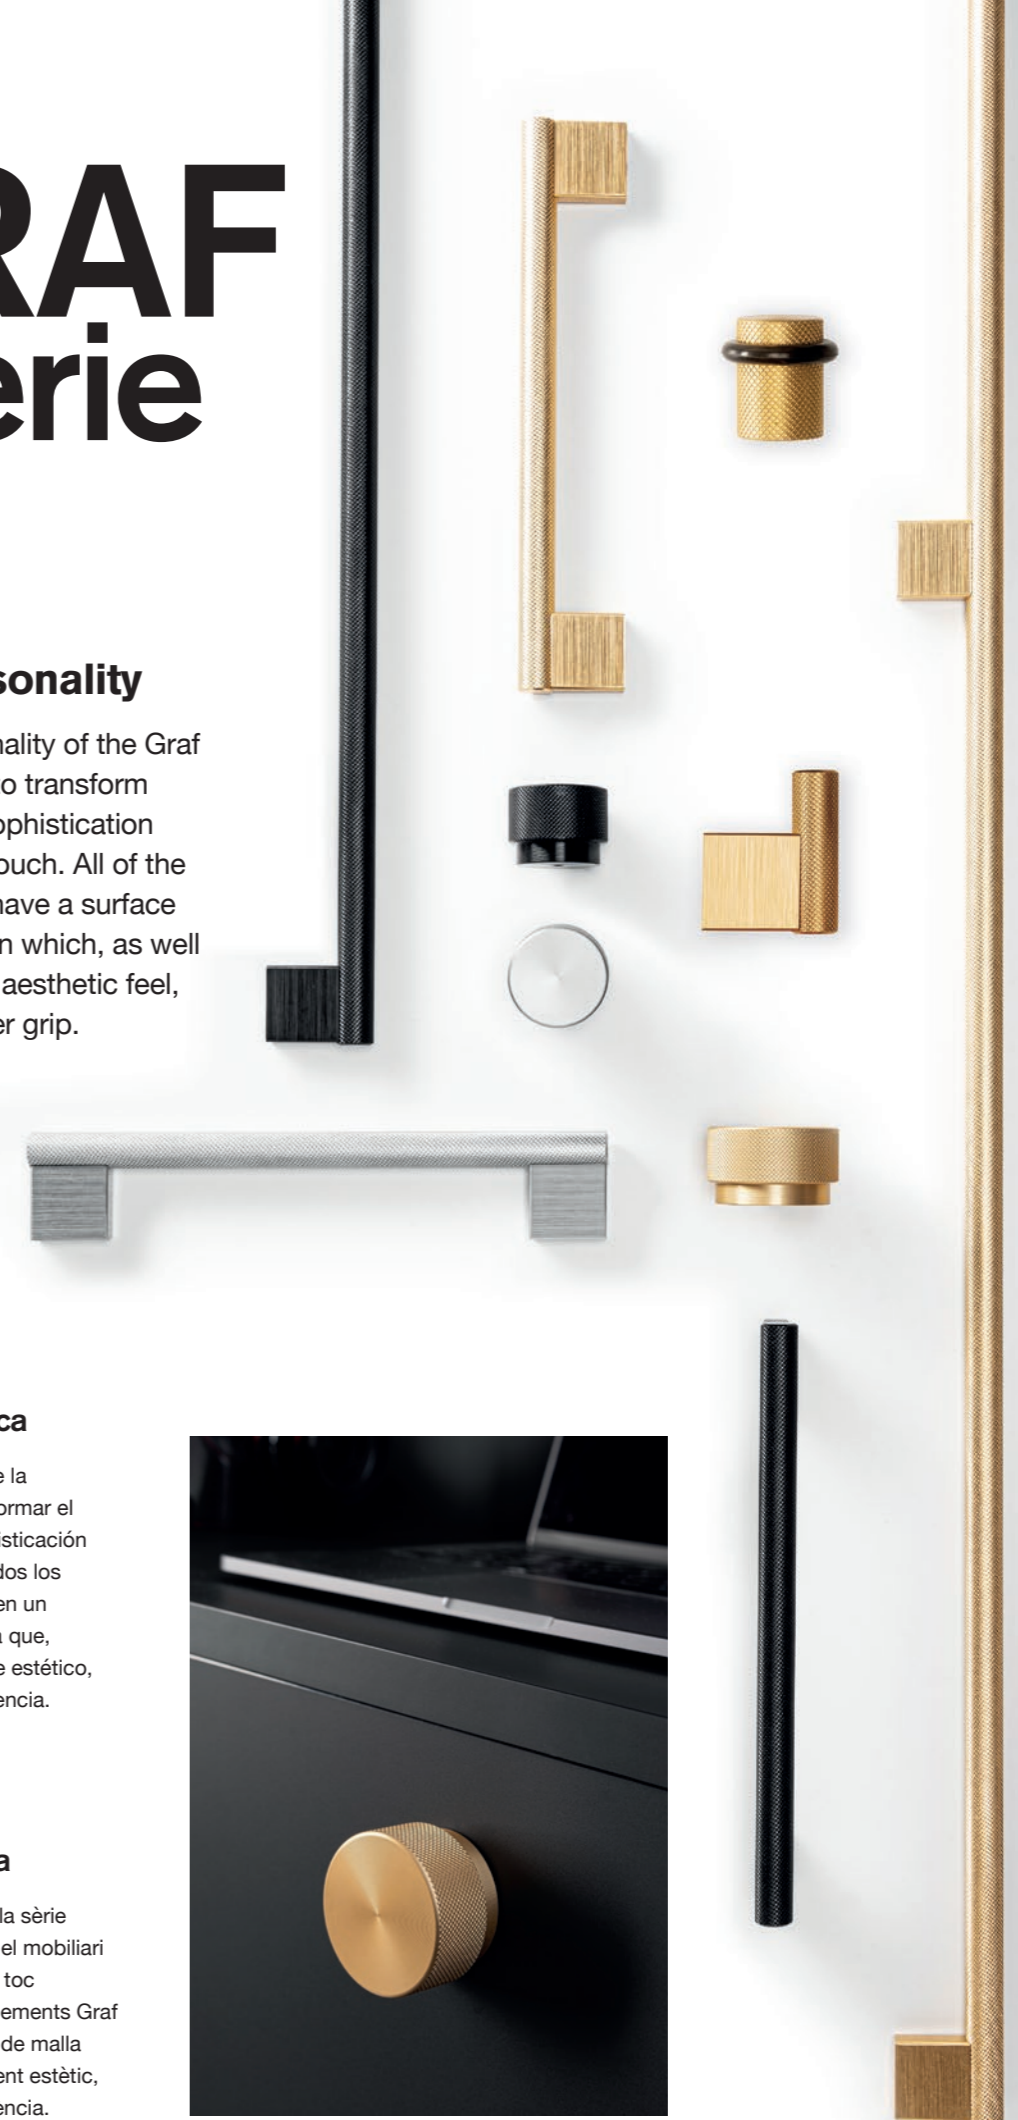

Personalitat única

La personalitat única de la sèrie Graf permet transformar el mobiliari aportant sofisticació i un toc industrial. Tots els complementos Graf tenen un relleu en forma de malla que, a més de ser altament estètic, garanteix la millor adherència.