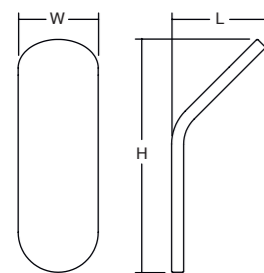

7012 **TIK** ALUMINIUM Designer: Viefe Studio

Fixation with adhesive
Fijación con adhesivo