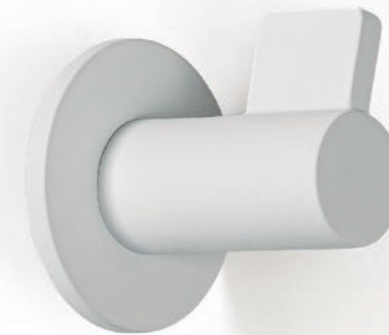

Finishes
Acabados

Polished chrome
Cromo brillo

Matt white
Blanco mate

Matt black
Negro mate

Fixation with screws or adhesive
Fijación con tornillos o adhesivo

Technical info on page 66
Info técnica en pág 66