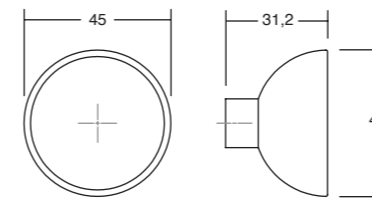

7015 **BOL** ZAMAK + WOOD Designer: Balutto Associati

Fixation with screw
Fijación con tornillo