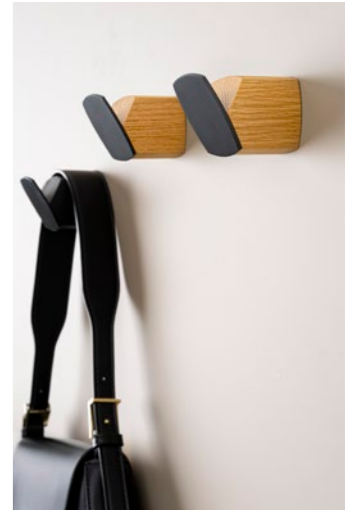

Fixation with screws
Fijación con tornillos

W16+ZM27	W17+ZM27	WM2+ZM2	W	H	L	↓	📦
Oak + Grey lava Roble + Gris lava	Walnut + Grey lava Nogal + Gris lava	Ash matt black lacquered + Matt black Fresno lacado negro mate + Negro mate	45	46,6	63,6	2	6
7025045N16M27	7025045N17M27	7025045NM2M2