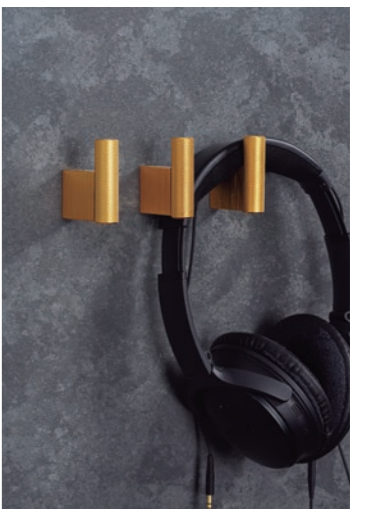

7009 **GRAF** ALUMINIUM Designer: Viefe Studio

Fixation with screw
Fijación con tornillo

L24	L291	L30	↓	📦
Stainless steel look	Brushed dark brass	Brushed black		
Inox look	Latón oscuro cepillado	Negro cepillado		
7009014L24	7009014L291	7009014L30	1	12