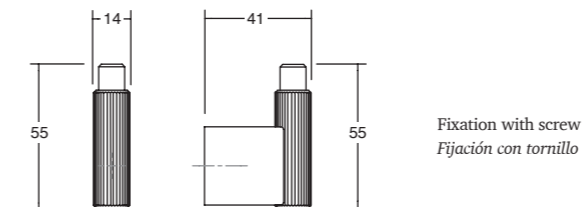

7035 **ARPA** ALUMINIUM Designer: Viefe Studio

Fixation with screw
Fijación con tornillo

L24	L30	L623	L291	W	H	L	↓	📦
Stainless steel look Inox look	Brushed black Negro cepillado	Rustic brass Latón rústico	Brushed dark brass Latón oscuro cepillado	14	55	41	1	12
7035014L24	7035014L30	7035014L623	7035014L291