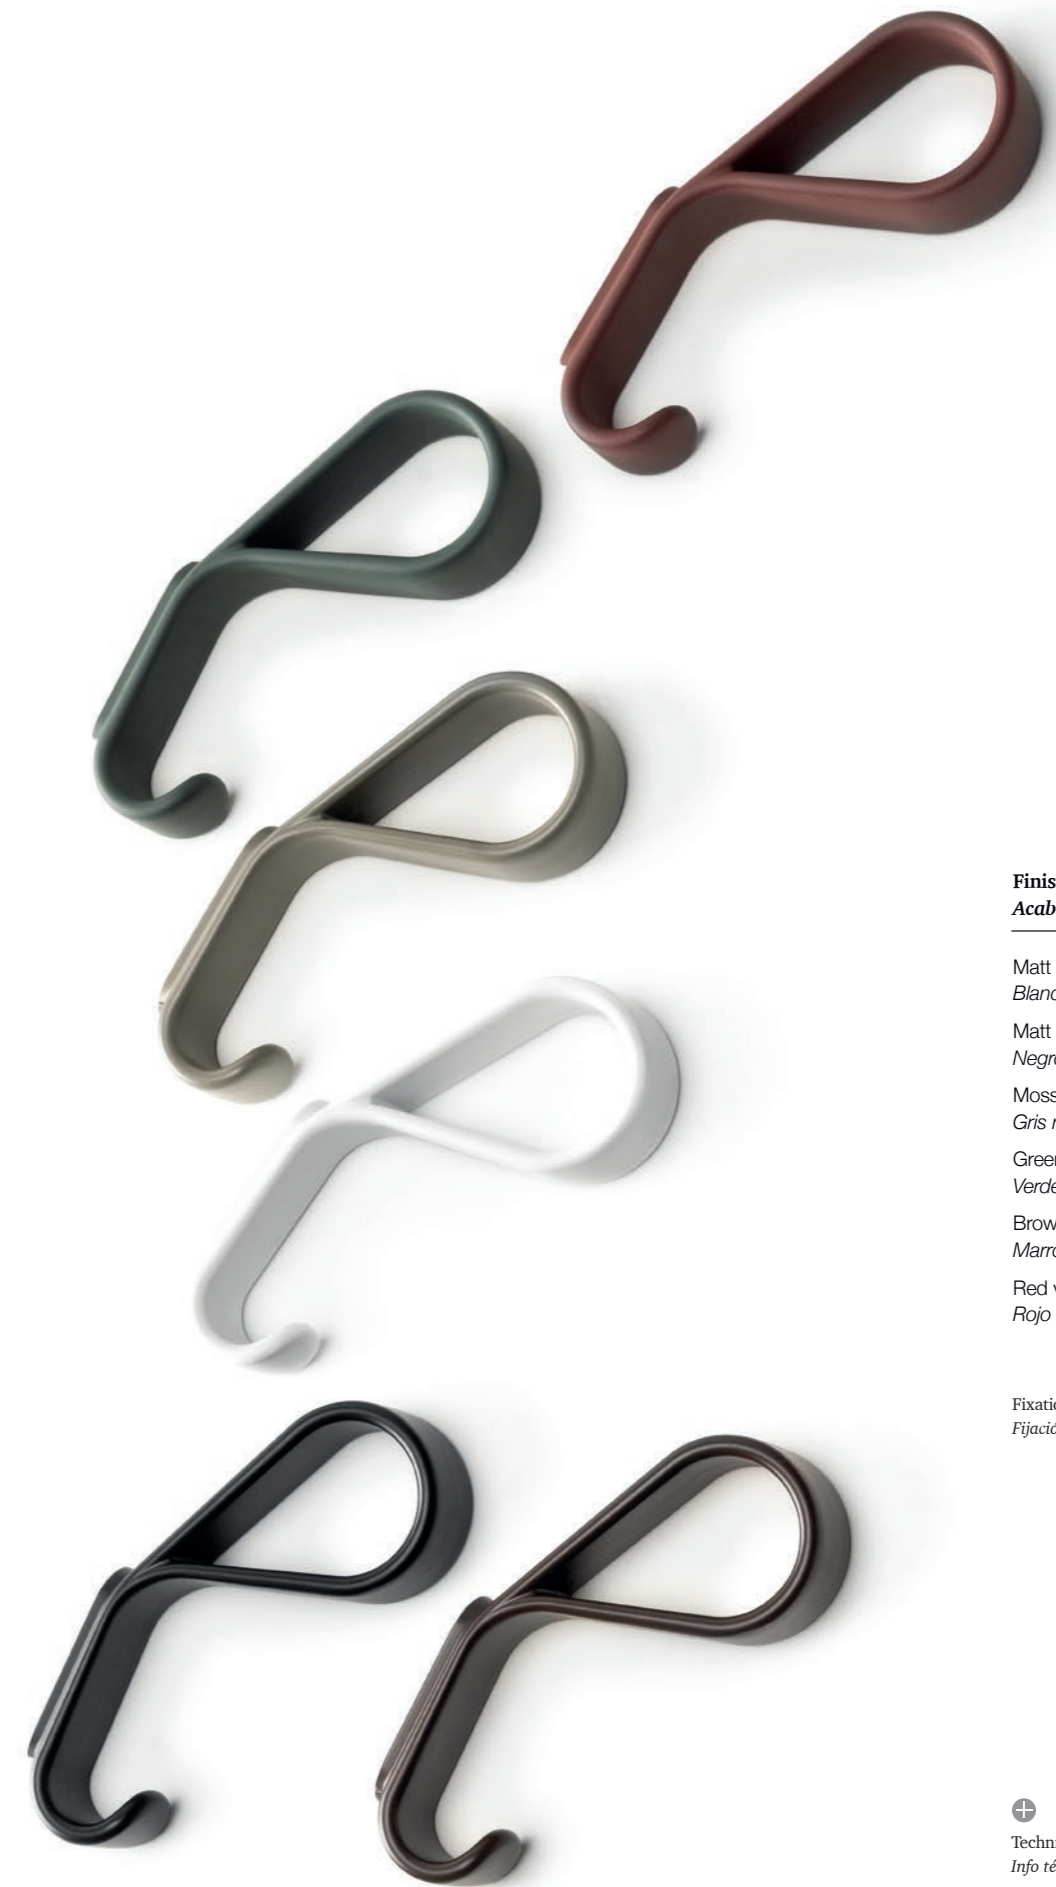

BELT

ZAMAK

Designer: KaschKasch

Finishes Acabados

Matt white
Blanco mate

Matt black
Negro mate

Moss grey
Gris musgo

Green forest
Verde forest

Brown mocca
Marrón mocca

Red volcano
Rojo volcano

Fixation with screw
Fijación con tornillo

⊕
Technical info on page 62
Info técnica en pág 62