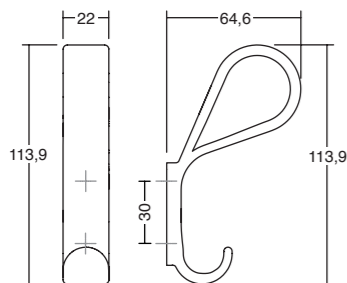

7039 **BELT** ZAMAK Designer: KaschKasch