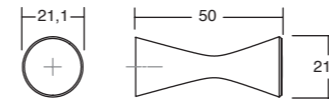

7014 **DIABOLO** ALUMINIUM Designer: Frank Person

Fixation with screw
Fijación con tornillo