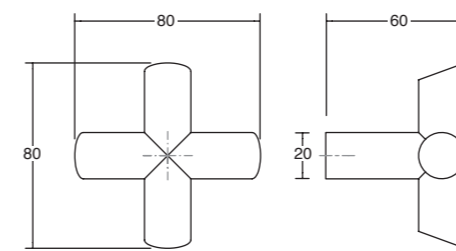

7027 **EQUIS** ZAMAK Designer: Patricia Roig