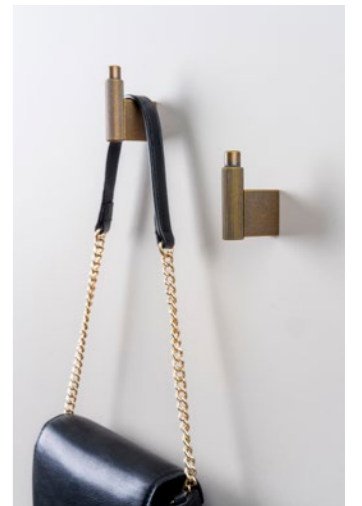

7018 **LUV WOOD** WOOD Designer: KaschKasch

Fixation with screw
Fijación con tornillo

W16	W17	WM2	W	H	L	↓	📦
Oak Roble	Walnut Nogal	Ash matt black lacquered Fresno lacado negro mate	28	82,2	49,7	1	6
7018028W16	7018028W17	7018028WM2					

7025 **MEGG** WOOD + ZAMAK Designer: Alexis Vivet

Fixation with screws
Fijación con tornillos

W16+ZM27	W17+ZM27	WM2+ZM2	W	H	L	↓	📦
Oak + Grey lava Roble + Gris lava	Walnut + Grey lava Nogal + Gris lava	Ash matt black lacquered + Matt black Fresno lacado negro mate + Negro mate	45	46,6	63,6	2	6
7025045N16M27	7025045N17M27	7025045NM2M2					

7022 **ZETT** ZAMAK Designer: Alexis Vivet

Fixation with screws
Fijación con tornillos

Z01	Z03	Z06	Z07	ZM1	ZM2	W	H	L	↓	📦
Polished chrome Cromo brillo	Polished black nickel Níquel negro brillo	Polished copper Cobre brillo	Polished brass Latón brillo	Matt white Blanco mate	Matt black Negro mate	50	50	65	2	6
7022050Z01	7022050Z03	7022050Z06	7022050Z07	7022050ZM1	7022050ZM2					

7027 **EQUIS** ZAMAK Designer: Patricia Roig

Fixation with screw
Fijación con tornillo

Z01	Z03	Z06	Z07	ZM1	ZM2	W	H	L	↓	📦
Polished chrome Cromo brillo	Polished black nickel Níquel negro brillo	Polished copper Cobre brillo	Polished brass Latón brillo	Matt white Blanco mate	Matt black Negro mate	80	80	60	1	6
7027080Z01	7027080Z03	7027080Z06	7027080Z07	7027080ZM1	7027080ZM2					

7024 **BIRDD** ZAMAK Designer: Alexis Vivet

Fixation with screws
Fijación con tornillos

ZM2+M2	ZM2+M31	ZM2+M72	W	H	L	↓	📦
Matt black + Matt black Negro mate + Negro mate	Matt black + Green forest Negro mate + Verde forest	Matt black + Red volcano Negro mate + Rojo volcano	25	80	86,1	2	6
7024080ZM2M2	7024080ZM2M31	7024080ZM2M72					

7035 **ARPA** ALUMINIUM Designer: Viefe Studio

Fixation with screw
Fijación con tornillo