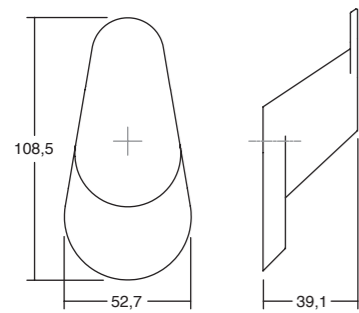

7004 **CREST** ZAMAK Designer: Alexis Vivet

Fixation with screw
Fijación con tornillo