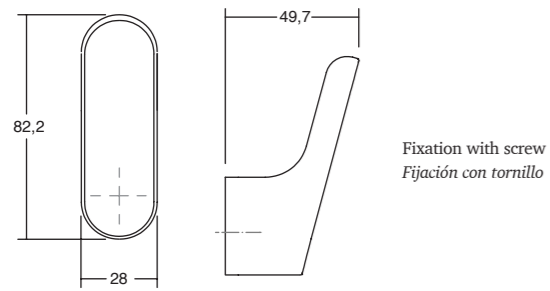

7018 **LUV WOOD** WOOD Designer: KaschKasch

Fixation with screw
Fijación con tornillo

W16	W17	WM2	W	H	L	↓	📦
Oak Roble	Walnut Nogal	Ash matt black lacquered Fresno lacado negro mate	28	82,2	49,7	1	6
7018028W16	7018028W17	7018028WM2