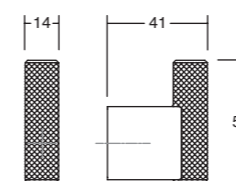

7009 **GRAF** ALUMINIUM Designer: Viefe Studio

Fixation with screw
Fijación con tornillo