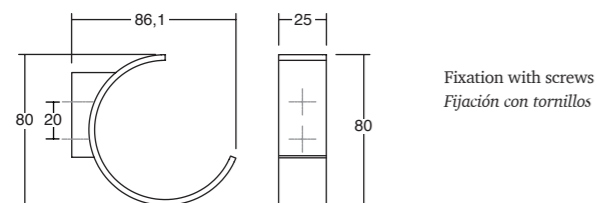

7024 **BIRDD** ZAMAK Designer: Alexis Vivet

Fixation with screws
Fijación con tornillos

ZM2+M2	ZM2+M31	ZM2+M72	W	H	L	↓	📦
Matt black + Matt black Negro mate + Negro mate	Matt black + Green forest Negro mate + Verde forest	Matt black + Red volcano Negro mate + Rojo volcano	25	80	86,1	2	6
7024080ZM2M2	7024080ZM2M31	7024080ZM2M72