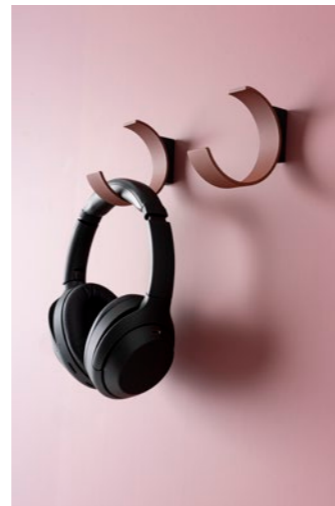

7018 **LUV WOOD** WOOD Designer: KaschKasch

Fixation with screw
Fijación con tornillo

W16	W17	WM2	W	H	L	↓	📦
Oak Roble	Walnut Nogal	Ash matt black lacquered Fresno lacado negro mate	28	82,2	49,7	1	6
7018028W16	7018028W17	7018028WM2					

7025 **MEGG** WOOD + ZAMAK Designer: Alexis Vivet

Fixation with screws
Fijación con tornillos

W16+ZM27	W17+ZM27	WM2+ZM2	W	H	L	↓	📦
Oak + Grey lava Roble + Gris lava	Walnut + Grey lava Nogal + Gris lava	Ash matt black lacquered + Matt black Fresno lacado negro mate + Negro mate	45	46,6	63,6	2	6
7025045N16M27	7025045N17M27	7025045NM2M2					

7022 **ZETT** ZAMAK Designer: Alexis Vivet

Fixation with screws
Fijación con tornillos

Z01	Z03	Z06	Z07	ZM1	ZM2	W	H	L	↓	📦
Polished chrome Cromo brillo	Polished black nickel Níquel negro brillo	Polished copper Cobre brillo	Polished brass Latón brillo	Matt white Blanco mate	Matt black Negro mate	50	50	65	2	6
7022050Z01	7022050Z03	7022050Z06	7022050Z07	7022050ZM1	7022050ZM2					

7027 **EQUIS** ZAMAK Designer: Patricia Roig

Fixation with screw
Fijación con tornillo

Z01	Z03	Z06	Z07	ZM1	ZM2	W	H	L	↓	📦
Polished chrome Cromo brillo	Polished black nickel Níquel negro brillo	Polished copper Cobre brillo	Polished brass Latón brillo	Matt white Blanco mate	Matt black Negro mate	80	80	60	1	6
7027080Z01	7027080Z03	7027080Z06	7027080Z07	7027080ZM1	7027080ZM2					

7024 **BIRDD** ZAMAK Designer: Alexis Vivet

Fixation with screws
Fijación con tornillos

ZM2+M2	ZM2+M31	ZM2+M72	W	H	L	↓	📦
Matt black + Matt black Negro mate + Negro mate	Matt black + Green forest Negro mate + Verde forest	Matt black + Red volcano Negro mate + Rojo volcano	25	80	86,1	2	6
7024080ZM2M2	7024080ZM2M31	7024080ZM2M72					

7035 **ARPA** ALUMINIUM Designer: Viefe Studio

Fixation with screw
Fijación con tornillo