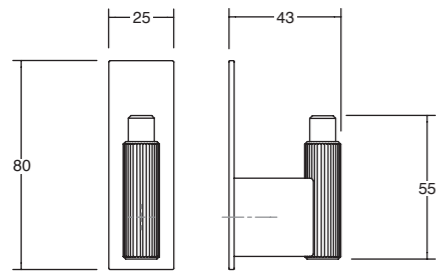

7036 **ARPA PLATE** ALUMINIUM Designer: Viefe Studio

Fixation with screw
Fijación con tornillo

L24	L291	L30	L623	W	H	L	↓	☐
Stainless steel look <i>Inox look</i>	Brushed dark brass <i>Latón oscuro cepillado</i>	Brushed black <i>Negro cepillado</i>	Rustic brass <i>Latón rústico</i>	25	80	43	1	12
7036025L24	7036025L291	7036025L30	7036025L623