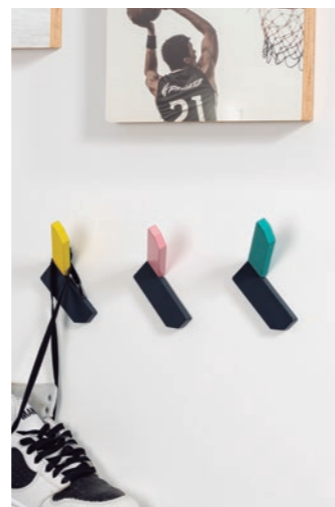

7005 **CORNER** ZAMAK Designer: Alexis Vivet

Fixation with screws
Fijación con tornillos

ZM24+ZM51	ZM24+ZM81	ZM24+ZM71	ZM24+ZM25	ZM24+ZM1	ZM24+ZM2	↓	📦
Anthracite grey + Yellow	Anthracite grey + Blue turquoise	Anthracite grey + Pink	Anthracite grey + Moss grey	Anthracite grey + Matt white	Anthracite grey + Matt black		
Gris antracita + Amarillo	Gris antracita + Azul turquesa	Gris antracita + Rosa	Gris antracita + Gris musgo	Gris antracita + Blanco mate	Gris antracita + Negro mate		
7005030ZM2451	7005030ZM2481	7005030ZM2471	7005030ZM2425	7005030ZM24M1	7005030ZM24M2	2	6