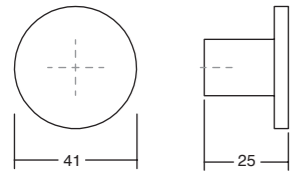

7017

COMO

ZAMAK

Designer: Viefe Studio

Fixation with screw
Fijación con tornillo