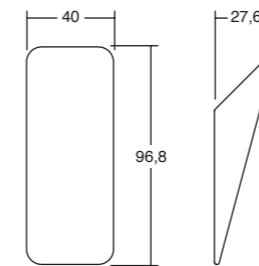

7004 **CREST** ZAMAK Designer: Alexis Vivet

Fixation with screw
Fijación con tornillo

ZM1	ZM2	↓	📦
Matt white	Matt black		
Blanco mate	Negro mate		
7004053ZM1	7004053ZM2	1	6

7008 **SWITCH** WOOD Designer: Viefe Studio