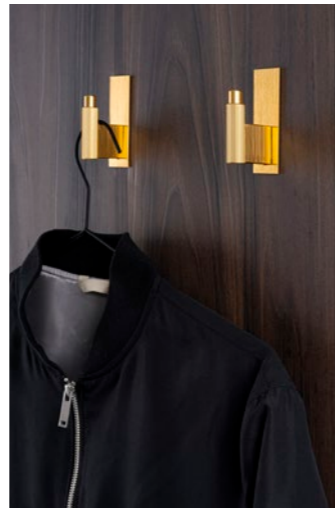

7036 **ARPA PLATE** ALUMINIUM Designer: Viefe Studio

Fixation with screw
Fijación con tornillo

L24	L291	L30	L623	W	H	L	↓	☐
Stainless steel look <i>Inox look</i>	Brushed dark brass <i>Latón oscuro cepillado</i>	Brushed black <i>Negro cepillado</i>	Rustic brass <i>Latón rústico</i>	25	80	43	1	12
7036025L24	7036025L291	7036025L30	7036025L623					

7001 **ZOOT** ALUMINIUM + WOOD Designer: Alexis Vivet

Fixation with screw
Fijación con tornillo

7037 **LUV** ZAMAK Designer: KaschKasch

Fixation with screw
Fijación con tornillo

Z23	Z618	ZM1	ZM2	W	H	L	↓	☐
Brushed nickel <i>Níquel cepillado</i>	Brushed brass cava <i>Latón cava cepillado</i>	Matt white <i>Blanco mate</i>	Matt black <i>Negro mate</i>	17,5	51,2	41,1	1	12
7037017Z23	7037017Z618	7037017ZM1	7037017ZM2					

L291+W16	L291+W17	L291+WM2	LM2+W16	LM2+W17	LM2+WM2	Ø	L	↓	☐
Brushed dark brass + Oak	Brushed dark brass + Walnut	Brushed dark brass + Ash matt black lacquered	Matt black + Oak	Matt black + Walnut	Matt black + Ash matt black lacquered				
<i>Latón oscuro cepillado + roble</i>	<i>Latón oscuro cepillado + Nogal</i>	<i>Latón oscuro cepillado + Fresno lacado negro mate</i>	<i>Negro mate + Roble</i>	<i>Negro mate + Nogal</i>	<i>Matt black + Fresno lacado negro mate</i>				
7001060N29116	7001060N29117	7001060N291M2	7001060NM216	7001060NM217	7001060NM2M2	60	64,5	1	12
7001090N29116	7001090N29117	7001090N291M2	7001090NM216	7001090NM217	7001090NM2M2	90	67	1	12
7001120N29116	7001120N29117	7001120N291M2	7001120NM216	7001120NM217	7001120NM2M2	120	69,5	1	6

7002 **TAKK** ZAMAK Designer: Alexis Vivet

Fixation with screw
Fijación con tornillo

7039 **BELT** ZAMAK Designer: KaschKasch

Fixation with screws
Fijación con tornillos