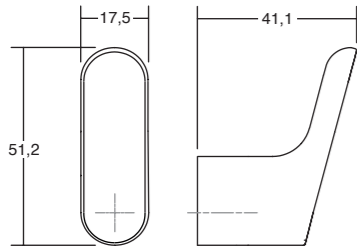

7037 **LUV** ZAMAK Designer: KaschKasch

Fixation with screw
Fijación con tornillo

Z23	Z618	ZM1	ZM2	W	H	L	↓	☐
Brushed nickel <i>Níquel cepillado</i>	Brushed brass cava <i>Latón cava cepillado</i>	Matt white <i>Blanco mate</i>	Matt black <i>Negro mate</i>	17,5	51,2	41,1	1	12
7037017Z23	7037017Z618	7037017ZM1	7037017ZM2