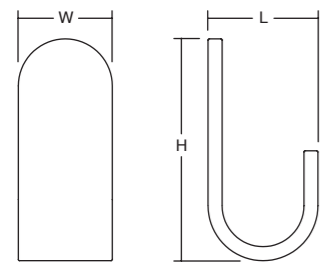

7011 **TOK** ALUMINIUM Designer: Viefe Studio

Fixation with adhesive
Fijación con adhesivo