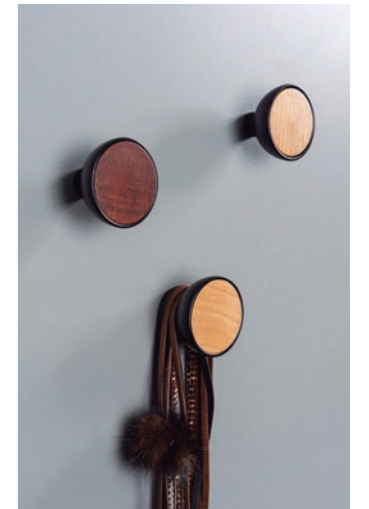

7015 **BOL** ZAMAK + WOOD Designer: Balutto Associati

Fixation with screw
Fijación con tornillo

LM2+W22	LM2+W23	LM2+WM1	Ø	H	↓	📦
Matt black + Sapelly <i>Negro mate + Sapelly</i>	Matt black + Beech <i>Negro mate + Haya</i>	Matt black + Beech matt white lacquered <i>Negro mate + Haya lacado blanco mate</i>				
7015045NM222	7015045NM223	7015045NM2M1	45	31,2	1	12