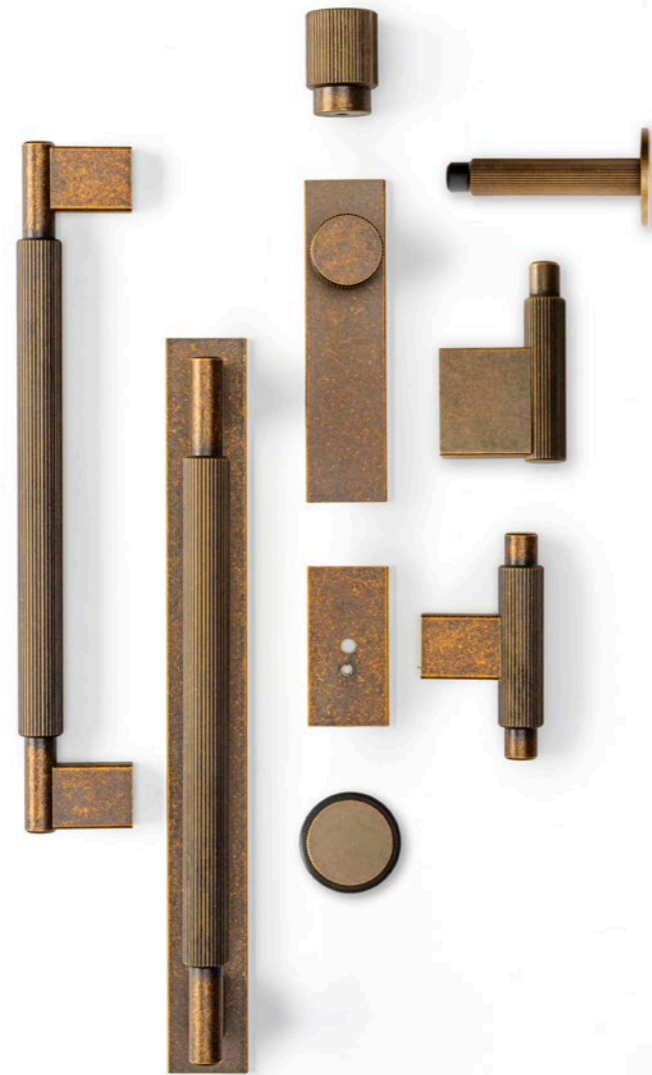

ARPA serie

eng _____

Modernity, versatility and elegance

Modernity, versatility and elegance are the characteristics which make the accessories from the Arpa series ideal for interiors which seek exclusivity as regards the types of finishes used and excellence in their quality.

esp _____

Modernidad, versatilidad y elegancia

Modernidad, versatilidad y elegancia son las características que convierten los complementos de la serie Arpa en accesorios ideales para interiorismos que buscan exclusividad en los acabados y excelencia en la calidad.

cat _____

Modernitat, versatilitat i elegància

Modernitat, versatilitat i elegància són les característiques que converteixen els complementos de la sèrie Arpa en accessoris ideals per interiorismes que busquen exclusivitat en els acabats i excel·lència en la qualitat.