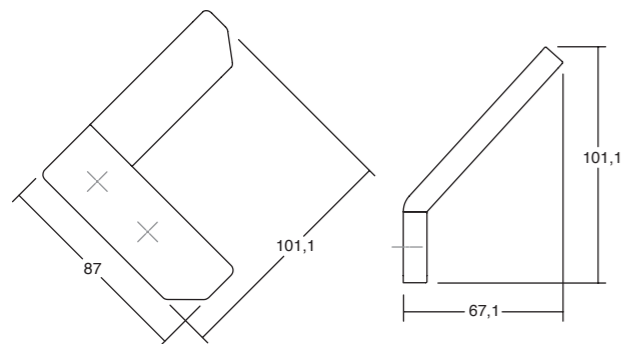

7005 **CORNER** ZAMAK Designer: Alexis Vivet

Fixation with screws
Fijación con tornillos