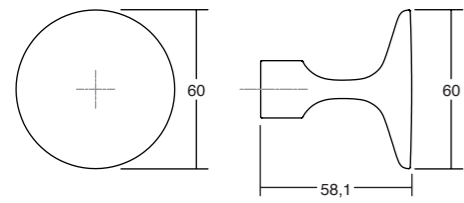

7003 **FLOID** ZAMAK Designer: Frank Person

Fixation with screw
Fijación con tornillo