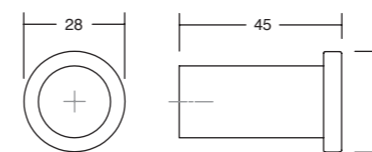

7016 **ROUND** ALUMINIUM Designer: Balutto Associati

Fixation with screw
Fijación con tornillo