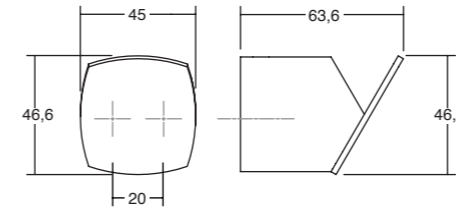

7025 **MEGG** WOOD + ZAMAK Designer: Alexis Vivet