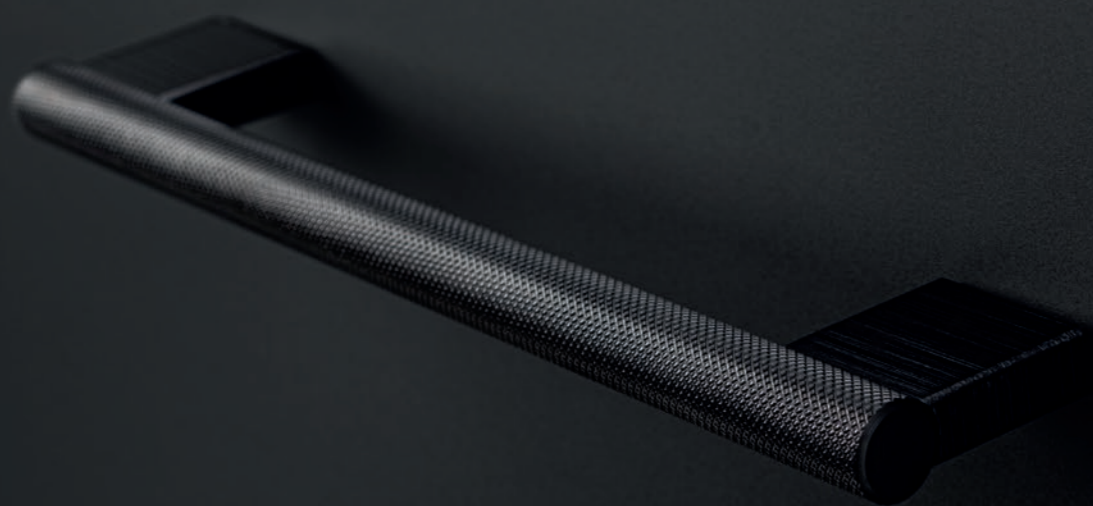

VIEFFE SERIES *better together*