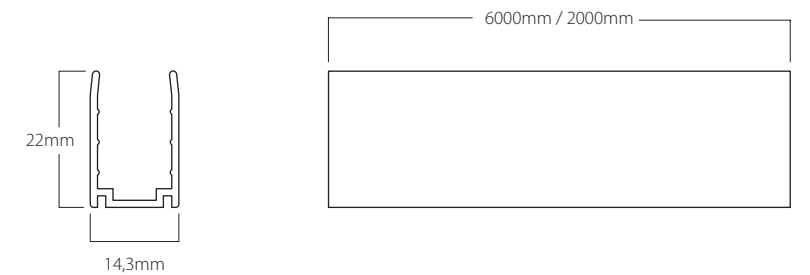

IP67

IP68

WL-PF-F
90cm perfil flexible acero inoxidable
90cm stainless steel flex profile