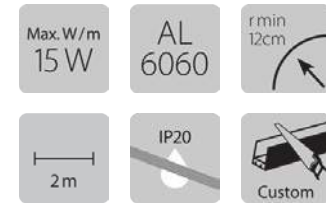

Superficie. Máx. 15W/m
Surface. Max. 15W/m