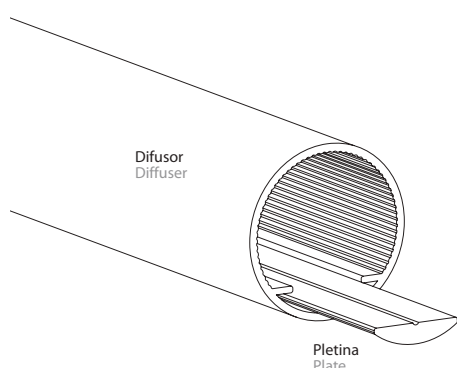

Star 24 - Round

E/SC 1:1

ST24-DO	Opal Frosted	Conjunto de pletina y difusor Plate and diffuser set
ST24-A	Plata mate Matt silver	Pletina de aluminio Aluminium plate
2101252	Opal Frosted	Difusor policarbonato Polycarbonate diffuser