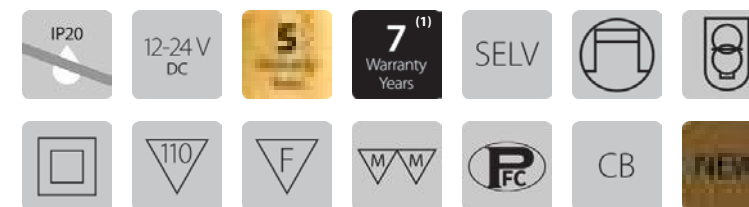

Fuentes de alimentación

Power supplies

FAH

Clase II Premium
Class II Premium

FH75	100-240V	75W	180 x 63 x 35,5 mm
FH100	100-240V	100W	199 x 63 x 35,5 mm
FH150	100-240V	150W	219 x 63 x 35,5 mm
FH240	100-240V	240W	244 x 71 x 37,5 mm
FH320⁽¹⁾	100-240V	320W	252 x 90 x 44 mm

Cumplen la normativa EU para iluminación de LEDs
Compliance EU standards for LED lighting