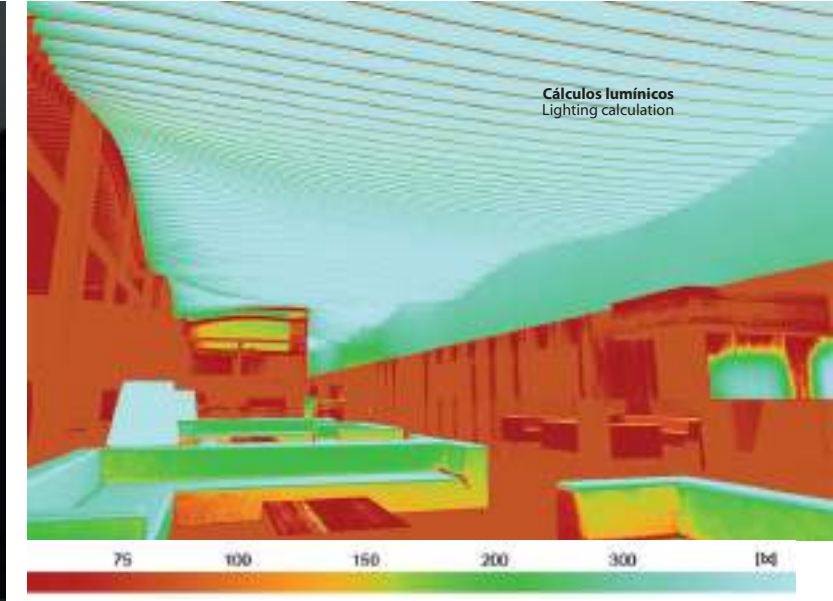

Utilizamos programas de cálculo y de diseño que nos ayudan a realizar los estudios luminotécnicos necesarios para garantizar que los niveles de luz sean adecuados a los usos previstos de cada espacio y que los puntos de luz se distribuyan de forma coherente con la arquitectura y la decoración. Para que el cliente sepa de antemano cuál será el resultado final, le presentamos nuestras ideas utilizando programas de edición de imagen y vídeo y programas de renderización y 3D.

In Lluria we perform a great variety of lighting projects, both nationally and internationally. From a small space to a large building, with standard lighting or dynamic lighting and home automation, indoor or outdoor.

The **Projects Department** conducts a study in collaboration with our sales representatives, prescribers and customers, our project department **provides a solution for every single case.**

We use calculation and design programs that help us to carry out the necessary photometric studies to ensure that the light levels are suitable for the intended use of each space and that the lighting points are coherently distributed, blending into the architecture and decor. For customers to get an idea beforehand of what the final results will be like, we present our ideas using photo and video editing software and 3D rendering programs.