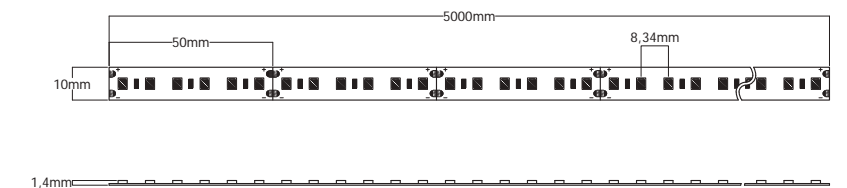

Inside IP20

14,2 W/m   CRI > 80   R9 > 10   3 MacAdam steps   LED SMD 2835   Needs Profile   24 V DC

60 LED/m   100 mm   5 m   30 m

MO14,2

Moon

MO14,2-23	2300K	1500 lm/m	106 lm/W
MO14,2-27	2700K	1585 lm/m	112 lm/W
MO14,2-30	3000K	1595 lm/m	113 lm/W
MO14,2-40	4000K	1730 lm/m	122 lm/W
MO14,2-60	6000K	1800 lm/m	127 lm/W
MO14,2-AB	Ambar Amber		
MO14,2-AZ	Azul Blue		
MO14,2-RJ	Rojo Red		
MO14,2-UV	Ultravioleta Ultraviolet		
MO14,2-VD	Verde Green		

Inside IP20

28,8 W/m   CRI > 80   R9 > 10   3 MacAdam steps   LED SMD 2835   Needs Profile   24 V DC

120 LED/m   50 mm   5 m   30 m

MO28,8

Moon

MO28,8-27	2700K	3170 lm/m	110 lm/W
MO28,8-30	3000K	3195 lm/m	111 lm/W
MO28,8-40	4000K	3460 lm/m	120 lm/W
MO28,8-60	6000K	3600 lm/m	125 lm/W

19,2 W/m   CRI > 80   R9 > 10   3 MacAdam steps   LED SMD 2835   Needs Profile   24 V DC   **NEW**

240 LED/m   25 mm   5 m   30 m

MO19,2

Moon

MO19,2-23	2300K	1730 lm/m	90 lm/W
MO19,2-27	2700K	1790 lm/m	93 lm/W
MO19,2-30	3000K	1805 lm/m	94 lm/W
MO19,2-40	4000K	1865 lm/m	97 lm/W
MO19,2-60	6000K	2020 lm/m	105 lm/W