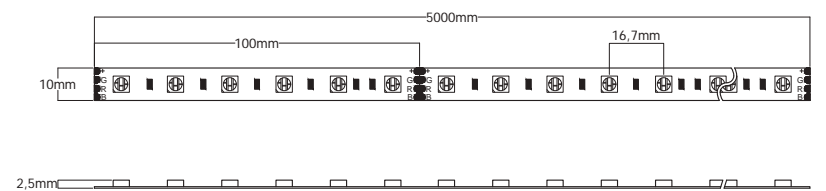

7,2 W/m		LED SMD 5050	30 LED/m		167mm
			24 V DC		

TT7,2

Titan RGB

TT7,2-RGB

TT14,4

Titan RGB

14,4 W/m		LED SMD 5050	60 LED/m		100mm
			Needs Profile	24 V DC	

TT14,4-RGB