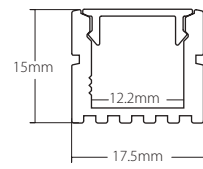

Superficie. Máx. 20W/m
Surface. Max. 20W/m

ST4

Star 4

E/SC 1:1

ST4-A	● Plata mate Matt silver	
ST4-B	○ Blanco White	Perfil superficie de aluminio Aluminium surface profile
ST4-N	● Negro Black	

Accesorios Accessories

2100250	Transparente Clear	
2100251	Mate Medium frosted	Difusor policarbonato Polycarbonate diffuser
2100252	Opal Frosted	
2100202	Negro Black	
2100253	Mate Medium frosted	Difusor policarbonato 3L 3L polycarbonate diffuser
2100256	Transparente Clear	Óptica 30° policarbonato 30° lens polycarbonate
220030003		Tapa final PVC PVC end cap
220031003	Gris Grey	Tapa final PVC con taladro PVC end cap with cable hole
220032003		Tapa final PVC 3L 3L PVC end cap
220030001		Tapa final PVC PVC end cap
220031001	Blanco White	Tapa final PVC con taladro PVC end cap with cable hole
220032001		Tapa final PVC 3L 3L PVC end cap
220030002		Tapa final PVC PVC end cap
220031002	Negro Black	Tapa final PVC con taladro PVC end cap with cable hole
220032002		Tapa final PVC 3L 3L PVC end cap
231003500	Transparente Clear	Clip sujeción policarbonato Polycarbonate mounting bracket
233023070	Zincado Zinc	Pieza de sujeción metálica Metal fixing piece

60° Transparente
Clear
-0% lm

60° Mate
Medium frosted
-30% lm

60° Opal
Frosted
-40% lm

60° Negro
Black
-70% lm

3L - 60° Mate
Medium frosted
-50% lm

30° Transparente
Clear
-5% lm

Superficie. Máx. 20W/m
Surface. Max. 20W/m