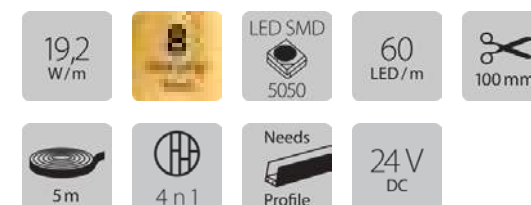

HL19,2

Halley RGB+2700K

HL19,2-RGB-27

RGB + 2700K

Protect IP54

Basic IP54

Sistema de Iluminación Lineal LED flexible de calidad para uso interior con protección de silicona y resistente a salpicaduras de agua. Amplia gama de potencias, temperaturas y colores. Garantía de 3 años.
Flexible Linear LED Lighting System for indoor with silicone protection and splash-proof water. Wide range of powers, temperatures and colors. 3 years warranty.