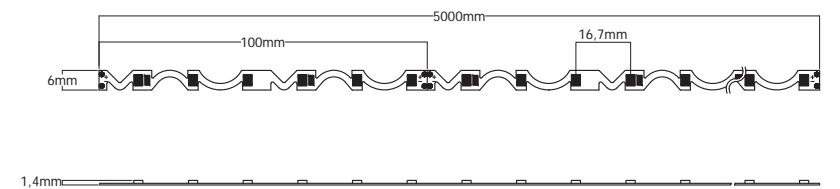

SN4,8

Snake

SN4,8-27	● 2700K	450 lm/m	94 lm/W
SN4,8-40	○ 4000K	470 lm/m	98 lm/W

SN14,2

Snake

SN14,2-27	● 2700K	1585 lm/m	112 lm/W
SN14,2-40	○ 4000K	1730 lm/m	122 lm/W

Iglesia Inmaculada Concepción - Melilla
by DCI y Diócesis de Málaga
Arquitectura: Alberto Maldonado
Fotografía: Jesús Granada