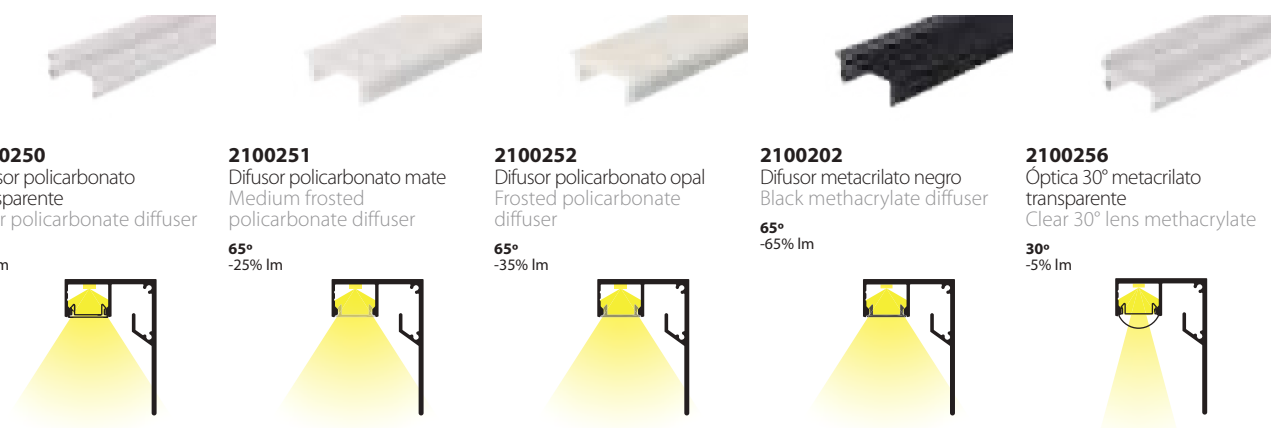

Difusores y ópticas / Diffusers and lens

- **2100250** Transparente / Clear / Difusor policarbonato / Polycarbonate diffuser
- **2100251** Mate / Medium frosted / Difusor policarbonato / Polycarbonate diffuser
- **2100252** Opal / Frosted / Difusor policarbonato / Polycarbonate diffuser
- **2100202** Negro / Black / Difusor metacrilato / Methacrylate diffuser
- **2100256** Transparente / Clear / Óptica 30° metacrilato / 30° lens methacrylate