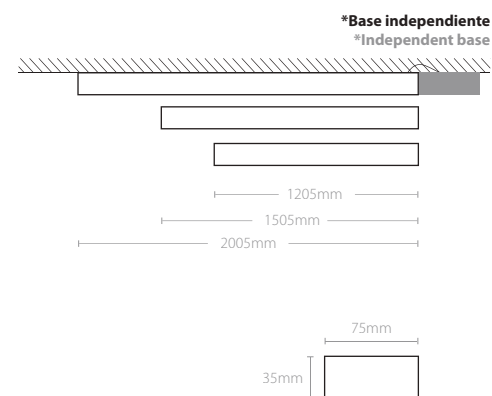

*Para personalizar su luminaria ver página 304 - 305
*To customize your luminaire see page 304 - 305