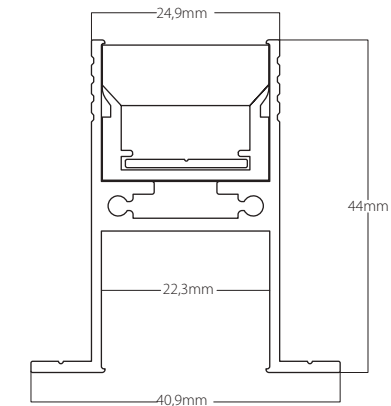

233015070
Perfil aluminio polivalente para preinstalación, superficie o empotrado
Polyvalent aluminium profile for pre-installation, surface or recessed

220340007
Tapa final aluminio para perfil instalación
Aluminium end cap for installation profile
Incluye tornillos
Screws included