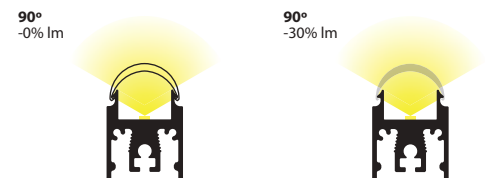

* Disponible solo hasta 2m / Available only until 2m

- 2100150** Difusor policarbonato transparente / Clear polycarbonate diffuser
- 2100151** Difusor policarbonato mate / Medium frosted polycarbonate diffuser