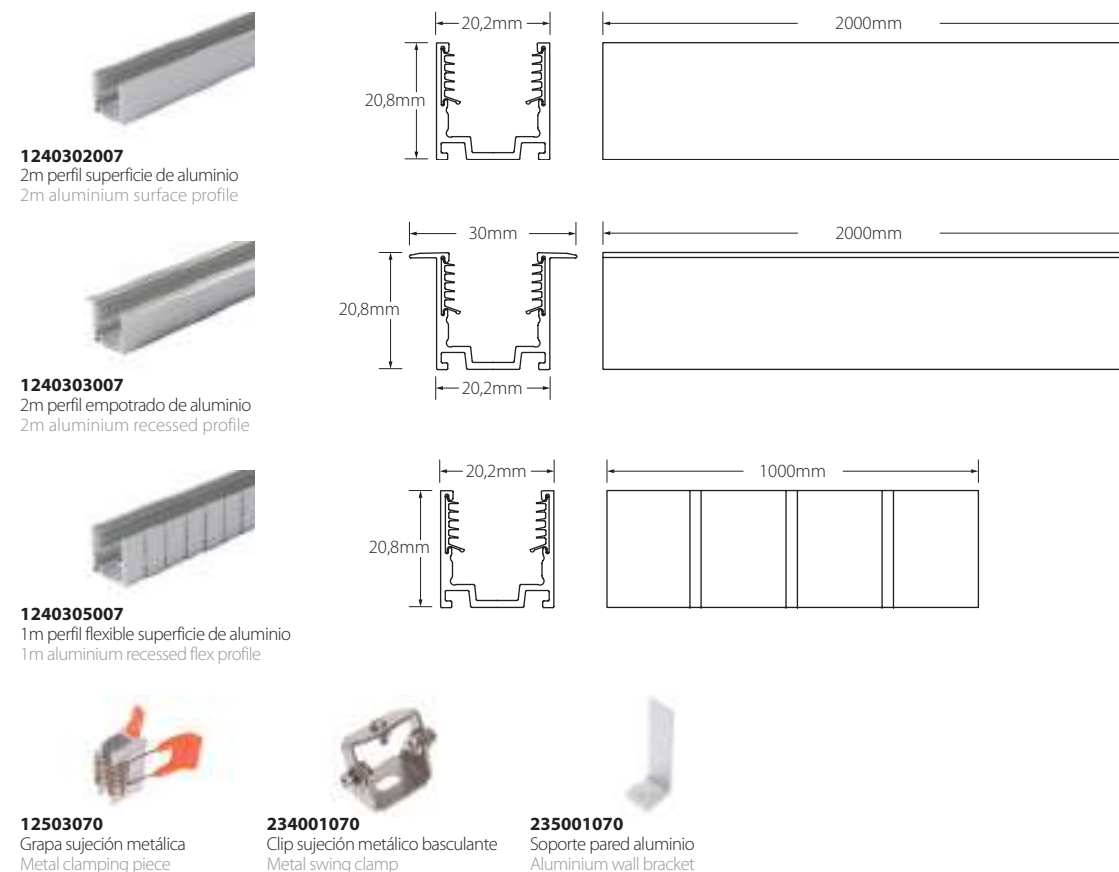

Accesorios Cougar Flexión Horizontal

Accessories Cougar Horizontal Bend

- 1240302007 2m perfil superficie de aluminio 2m aluminium surface profile
- 1215202007 20mm de corte de perfil 1240302007 20mm profile cut 1240302007
- 1240303007 2m perfil empotrado de aluminio 2m aluminium recessed profile
- 1240305007 1m perfil flexible superficie de aluminio 1m aluminium recessed flex profile
- 12503070 Grapa sujeción metálica Metal clamping piece
- 234001070 Clip sujeción metálico basculante Metal swing clamp
- 235001070 Soporte pared aluminio Aluminium wall bracket