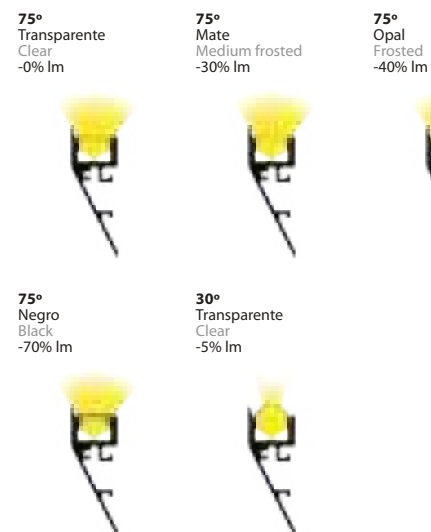

Superficie. Máx. 20W/m
Surface. Max. 20W/m

Max. W/m
20 W

AL
6060

2m

Available
6m

IP20

Custom

ST17

Star 17 - Bañador pared
Star 17 - Wallwasher

E/SC 1:1

ST17-A	● Plata mate Matt silver	
ST17-B	○ Blanco White	Perfil superficie de aluminio Aluminium surface profile
ST17-N	● Negro Black	

Accesorios Accessories

2100250	Transparente Clear	
2100251	Mate Medium frosted	Difusor policarbonato Polycarbonate diffuser
2100252	Opal Frosted	
2100202	Negro Black	
2100256	Transparente Clear	Óptica 30° policarbonato 30° lens polycarbonate
220100207	Plata mate Matt silver	Tapa final aluminio, izquierda Aluminium end cap, left
220100107		Tapa final aluminio, derecha Aluminium end cap, right
220100201	Blanco White	Tapa final aluminio, izquierda Aluminium end cap, left
220100101		Tapa final aluminio, derecha Aluminium end cap, right
220100202	Negro Black	Tapa final aluminio, izquierda Aluminium end cap, left
220100102		Tapa final aluminio, derecha Aluminium end cap, right
231002500	Transparente Clear	Clip sujeción policarbonato Polycarbonate mounting bracket

Superficie. Máx. 20W/m
Surface. Max. 20W/m

2100250
Difusor policarbonato transparente
Clear polycarbonate diffuser

2100251
Difusor policarbonato mate
Medium frosted polycarbonate diffuser

2100252
Difusor policarbonato opal Frosted
polycarbonate diffuser

2100202
Difusor policarbonato negro
Black polycarbonate diffuser

2100256
Óptica 30° policarbonato
30° lens polycarbonate

220100207
Tapa final aluminio, izquierda
Aluminium end cap, left
Incluye tornillos
Screws included

220100107
Tapa final aluminio, derecha
Aluminium end cap, right
Incluye tornillos
Screws included

231002500
Clip sujeción policarbonato
Polycarbonate mounting bracket