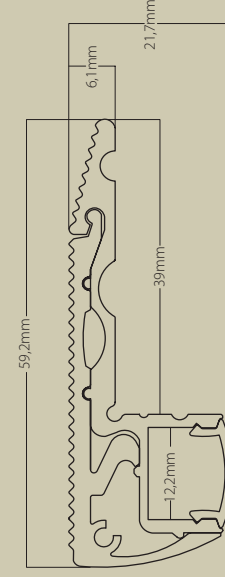

Star 22 Multilínea
Multiline

Superficie Surface

Perfiles diseñados para instalaciones en superficie. Personalizable en color, medida y corte a diferentes grados.
Profiles designed to installations on surface. Customizable in color, measurement and cut to different degrees.

Índice de Perfiles de Superficie Surface profiles index

Star 21 Escalera
Stairs