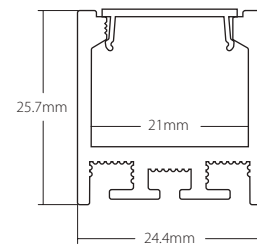

Superficie. Máx. 45W/m
Surface. Max. 45W/m

ST14

Star 14

E/SC 1:1

ST14-A	Plata mate Matt silver	Perfil superficie de aluminio Aluminium surface profile
ST14-B	Blanco White	
ST14-N	Negro Black	

Accesorios Accessories

2100350	Transparente Clear	Difusor policarbonato Polycarbonate diffuser
2100351	Mate Medium frosted	Difusor policarbonato Polycarbonate diffuser
2100302	Negro Black	Difusor policarbonato negro Black polycarbonate diffuser
220070003	Gris Grey	Tapa final PVC PVC end cap
220070001	Blanco White	Tapa final PVC PVC end cap
220070002	Negro Black	Tapa final PVC PVC end cap
231002500	Transparente Clear	Clip sujeción policarbonato Polycarbonate mounting bracket
233023070		Pieza de sujeción metálica Metal fixing piece
2410010	Zincado Zinc	Pieza unión metálica Metal union piece
2410011		Pieza unión a 90° metálica Metal 90° union piece
2410012		Pieza unión a 90° metálica interior o exterior Metal internal or external 90° union piece
2420061		Accesorio unión a 90° con difusor mate 90° union accessorie with medium frosted diffuser
2420063	Plata mate Matt silver	Accesorio unión a 90° con difusor mate, interior 90° union accessorie with medium frosted diffuser, internal
2420064		Accesorio unión a 90° con difusor mate, exterior 90° union accessorie with medium frosted diffuser, external
2420065		Accesorio unión a 90° con difusor mate, forma de T 90° union accessorie with medium frosted diffuser, T shape

55°
Transparente
Clear
-0% lm

55°
Negro
Black
-70% lm

Superficie. Máx. 45W/m
Surface. Max. 45W/m