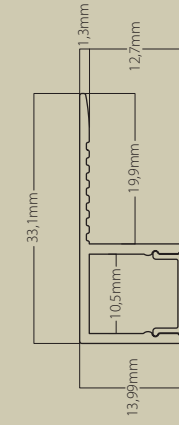

Star 68 Pladur extremo
End plasterboard