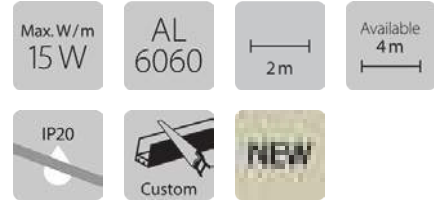

Mini superficie. Máx. 15W/m

Mini surface. Max. 15W/m