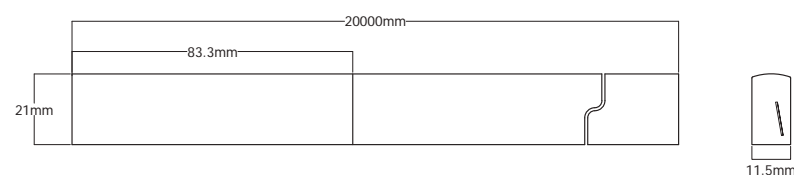

Underwater IP68

Wolf IP68

LED neón flex de luz uniforme sin puntos visibles que permite instalaciones curvadas. Sumergible hasta 1m e IK08. Garantía de 3 años.

Neon LED of uniform light without visible points that allows curved installations. Waterproof up to 1m and IK08. 3 years warranty.

Conector y tapa resinados
Resin connector and end cap

WL12

Wolf

WL12-30	3000K	480 lm/m	40 lm/W
WL12-40	4000K	492 lm/m	41 lm/W
WL12-55	5500K	520 lm/m	43 lm/W

Underwater IP68

WL12

Wolf RGB

WL12-RGB

RGB

WL15

Wolf RGB + 2700K

WL15-RGB-27

RGB + 2700K