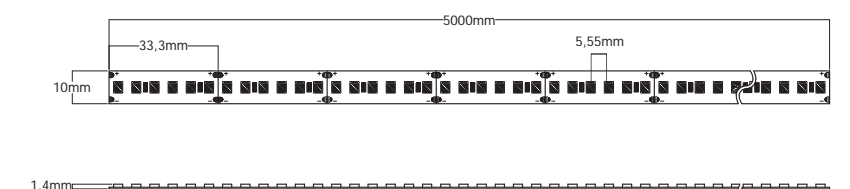

Moon

Gran variedad de potencias y colores para obtener un producto muy adaptable: señaliza, genera luz de acompañamiento y puede ser la máxima o única iluminación de una estancia. Con una Reproducción Cromática (CRI) superior a 80. Garantía de 8 años. Disponible en bobinas de 5 y 30 metros.

Great variety of powers and colors to obtain a very adaptable product: signal, generate backing light and can be the maximum or only illumination of a room. With Chromatic Reproduction (CRI) upper than 80. 8 year warranty. Available in 5 and 30 meter reels.

4,8 W/m   CRI > 80   R9 > 10   3 MacAdam steps   LED SMD 2835

60 LED/m   100mm   5m   30m   24V DC   NEW

M04,8

Moon

M04,8-23	● 2300K	435 lm/m	91 lm/W
M04,8-27	● 2700K	450 lm/m	94 lm/W
M04,8-30	● 3000K	455 lm/m	95 lm/W
M04,8-40	○ 4000K	470 lm/m	98 lm/W
M04,8-60	● 6000K	505 lm/m	105 lm/W
M04,8-AB	● Ambar Amber		
M04,8-AZ	● Azul Blue		
M04,8-RJ	● Rojo Red		
M04,8-UV	● Ultravioleta Ultraviolet		
M04,8-VD	● Verde Green		

M09,6

Moon

9,6 W/m   CRI > 80   R9 > 10   3 MacAdam steps   LED SMD 2835

120 LED/m   50mm   5m   30m   Needs Profile   24V DC   NEW

M09,6-23	● 2300K	865 lm/m	90 lm/W
M09,6-27	● 2700K	895 lm/m	93 lm/W
M09,6-30	● 3000K	905 lm/m	94 lm/W
M09,6-40	○ 4000K	935 lm/m	97 lm/W
M09,6-60	● 6000K	1010 lm/m	105 lm/W

13,9 W/m   CRI > 80   R9 > 10   3 MacAdam steps   LED SMD 2835

180 LED/m   33,3mm   5m   30m   Needs Profile   24V DC   NEW

M013,9

Moon

M013,9-23	● 2300K	1300 lm/m	94 lm/W
M013,9-27	● 2700K	1340 lm/m	96 lm/W
M013,9-30	● 3000K	1350 lm/m	97 lm/W
M013,9-40	○ 4000K	1400 lm/m	101 lm/W
M013,9-60	● 6000K	1515 lm/m	109 lm/W