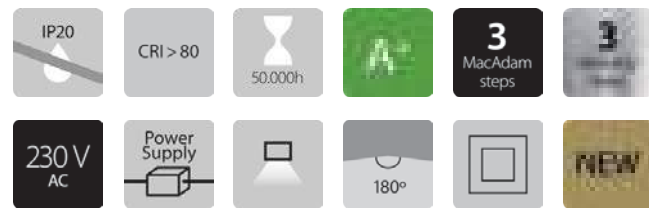

Luminarias de techo Ceiling luminaires