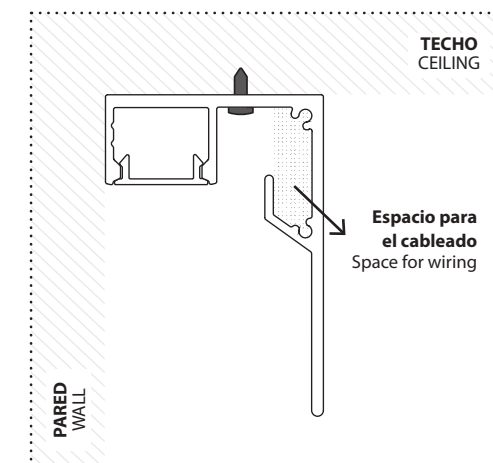

MONTAJE / ASSEMBLY