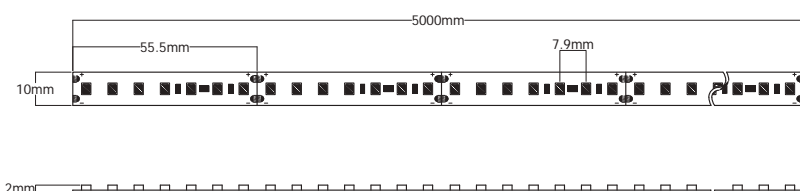

55,5 mm

5 m

30 m

Needs
Profile

24 V
DC

EN20

Energy

EN20-27	● 2700K	3700 lm/m	185 lm/W
EN20-40	○ 4000K	3740 lm/m	187 lm/W
EN20-60	● 6000K	3820 lm/m	191 lm/W