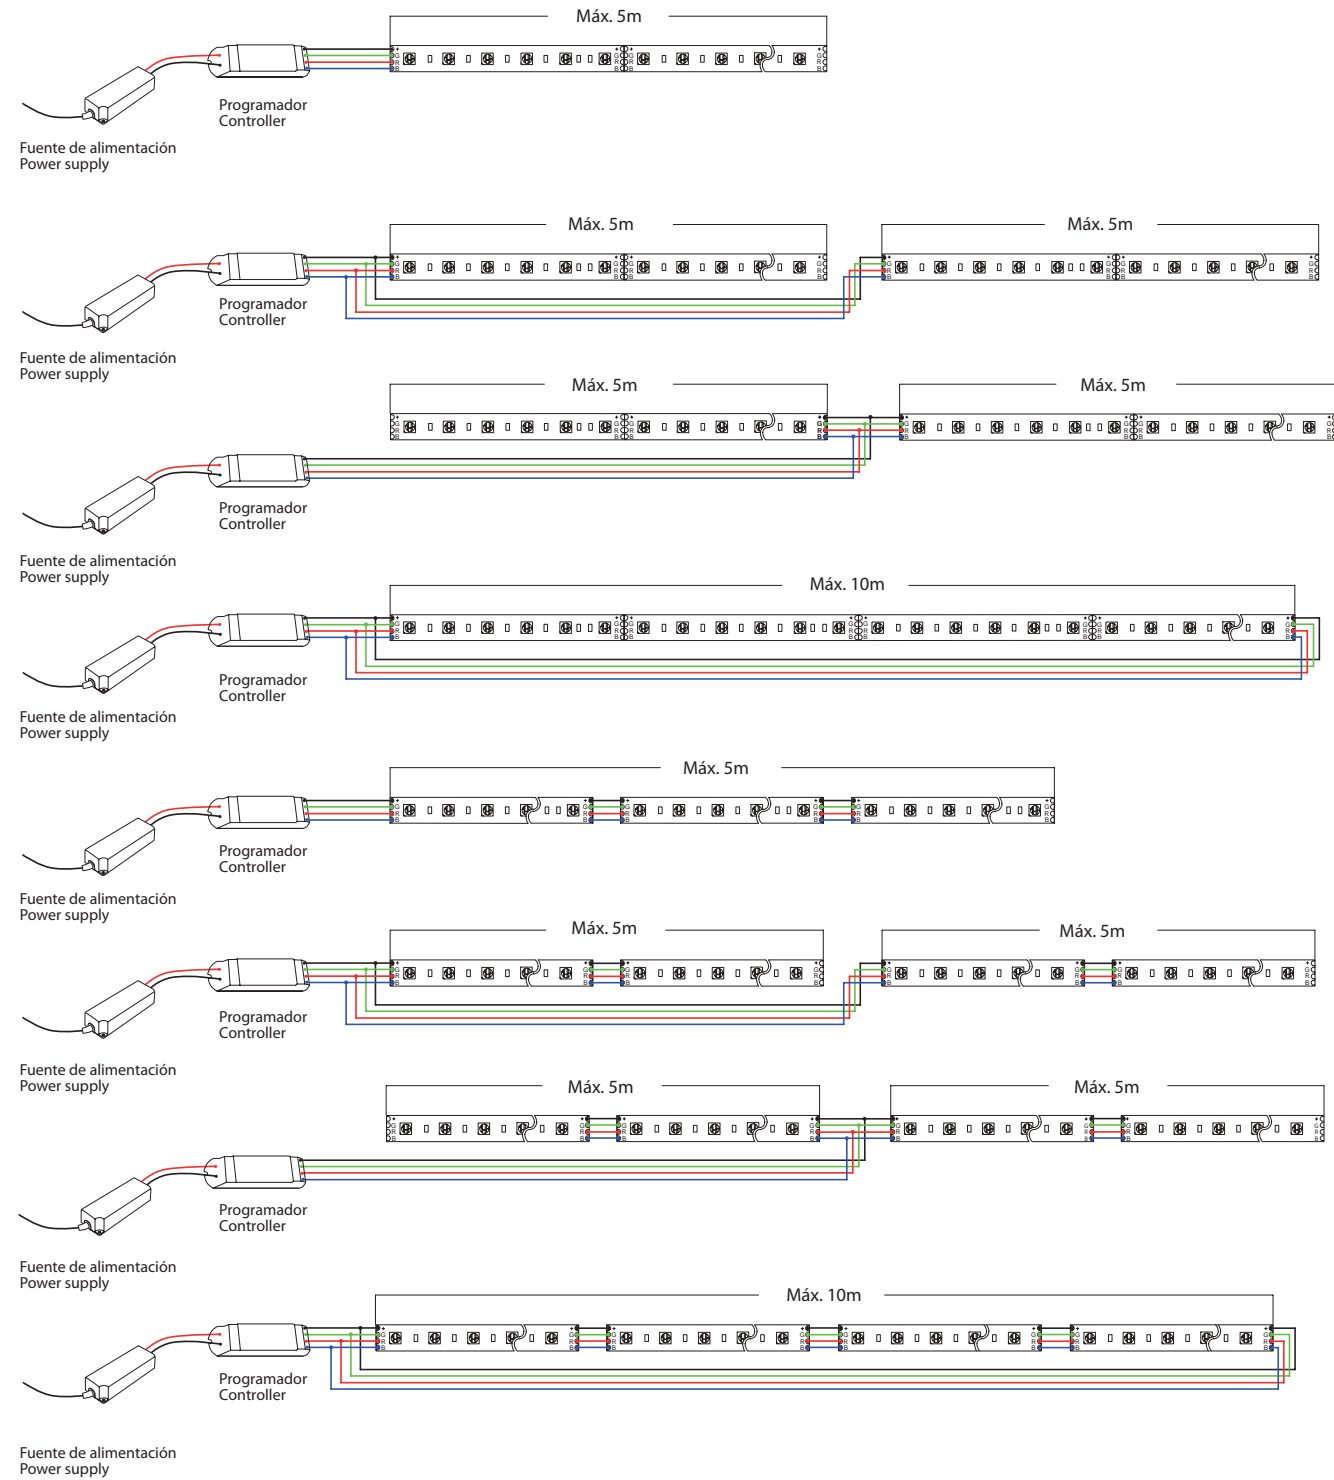

2.4.- TIRA DE LED CON MÁS DE UN COLOR O CCT - Potencias desde 20W/m hasta 25W/m
LED STRIP WITH MORE THAN ONE COLOR OR CCT - Power from 20W/m to 25W/m

2.5.- TIRA DE LED WOLF MONOCOLOR
MONOCOLOR WOLF LED STRIP