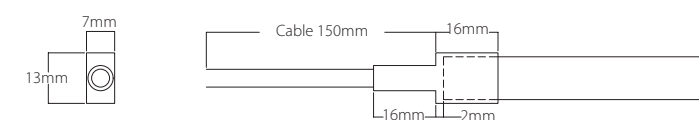

111202120
Tapa final IP65
End cap IP65

111202140
Tapa final IP65 RGB
End cap IP65 RGB