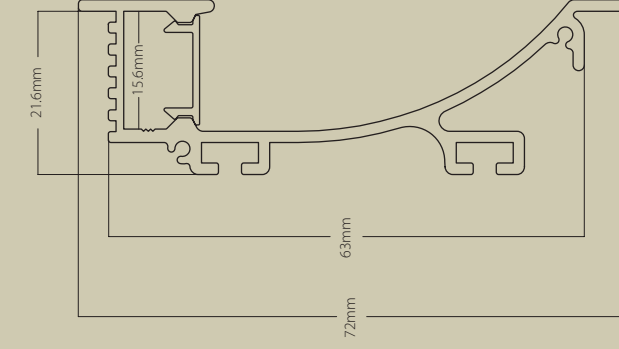

Star 54 *Bañador de pared*
Wall washer