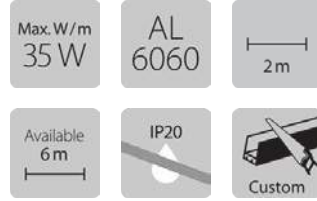

Superficie. Máx. 35W/m
Surface. Max. 35W/m