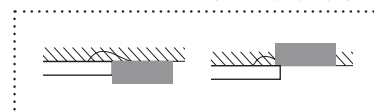

OPCIONES DE INSTALACIÓN INSTALLATION OPTIONS

*Para personalizar su luminaria ver página 304 - 305
*To customize your luminaire see page 304 - 305