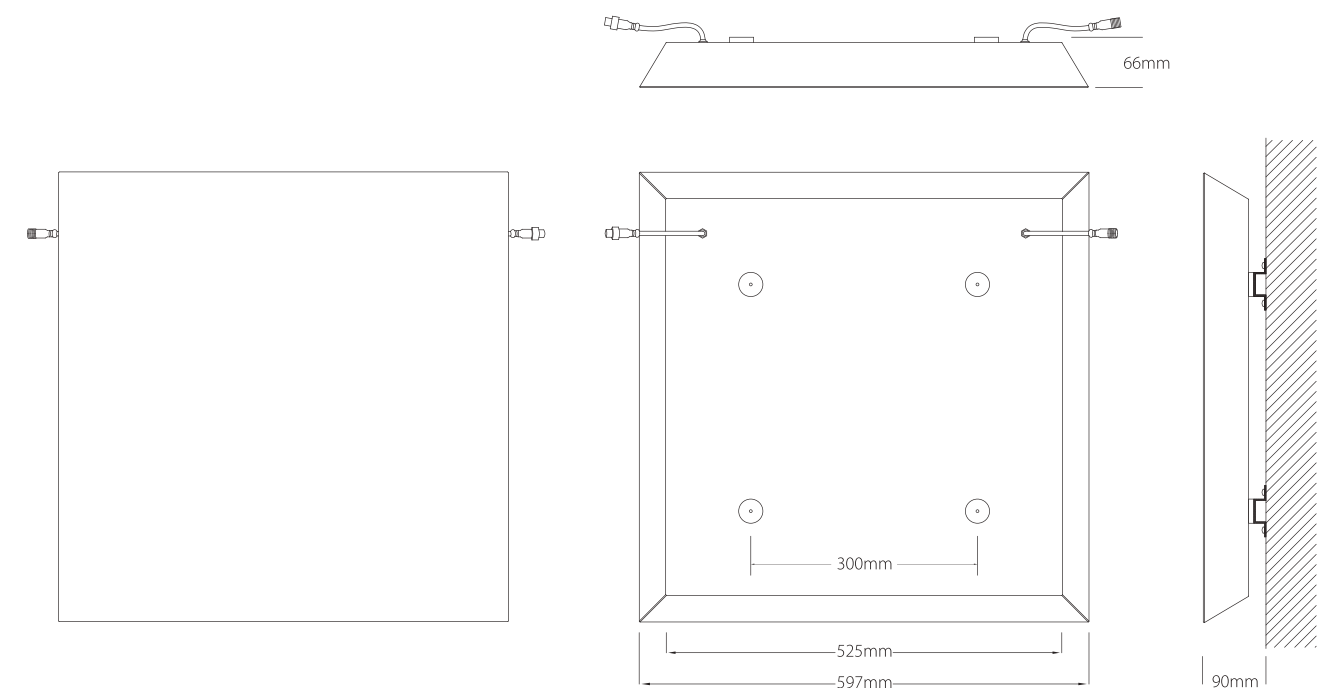

Tesella is a dynamic lighting concept able of adding distinction and personality to any space. Its modular design and pre-configured content allows multitude of compositions adapting to the desired location or shape.

Tesella

Con un **diseño minimalista**, sin bordes, su construcción maximiza el área iluminada para convertir de manera sencilla una superficie en un elemento vivo que guíe las sensaciones que transmiten el espacio. Junto con el sistema de control **Lightbox**, resulta un **sistema plug&play**, tan sencillo de utilizar como de instalar. Tenemos modelos para instalar en paredes y techos tanto en superficie, como para empotrar y en suspensión. Compuesto por panel metálico, tira de LED Digital, difusor tensado mate y accesorios de montaje.

With a **minimalist design**, borderless, its construction maximizes the lighted area to easily convert a surface into a living element that guides the sensations that the space conveys. Together with the **Lightbox** control system, a **plug&play system** as easy to use as it is to install. We have models to install on walls and ceilings both in surface, and for recessed and pendant. Formed by metallic panel, LED digital strip, matt stretched diffuser and mounting accessories.