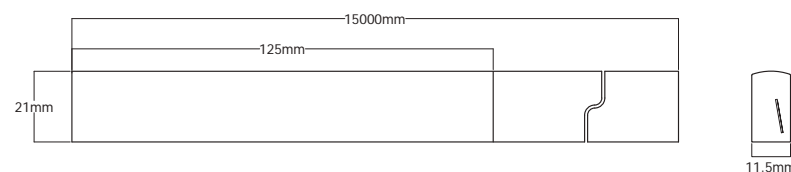

Digital Wolf IP68

Sistema de Iluminación Lineal Digital IP68 con diferentes grados Kelvin y colores.

Digital Linear Lighting System IP68 with different Kelvin degrees and colors.

Conector y tapa resinados. Posibilidad de otros voltajes
Resin connector and end cap. Other voltages are available

3 Year warranty
IK08
1m max

12 W/m
LED SMD 5050
56 LED/m
7 LED/px
8 px/m
125mm
Custom
3 n 1
IK08
24 V DC
NEW

D-WL12

Digital Wolf
RGB

D-WL12

Digital Wolf
RGB + 2700K

12 W/m
LED SMD 5050
56 LED/m
7 LED/px
8 px/m
125mm
Custom
4 n 1
IK08
24 V DC
NEW