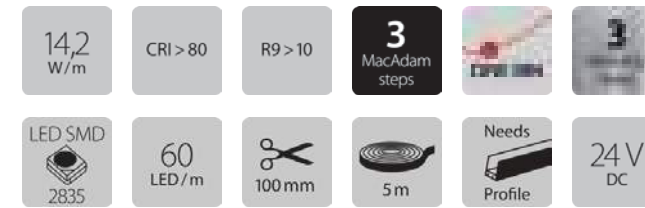

SN4,8

Snake

SN4,8-27	● 2700K	450 lm/m	94 lm/W
SN4,8-40	○ 4000K	470 lm/m	98 lm/W

SN14,2

Snake

SN14,2-27	● 2700K	1585 lm/m	112 lm/W
SN14,2-40	○ 4000K	1730 lm/m	122 lm/W

Iglesia Inmaculada Concepción - Melilla
by DCI y Diócesis de Málaga
Arquitectura: Alberto Maldonado
Fotografía: Jesús Granada