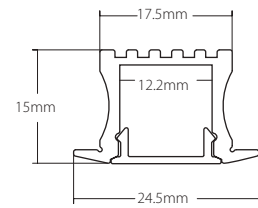

ST52

Star 52

E/SC 1:1