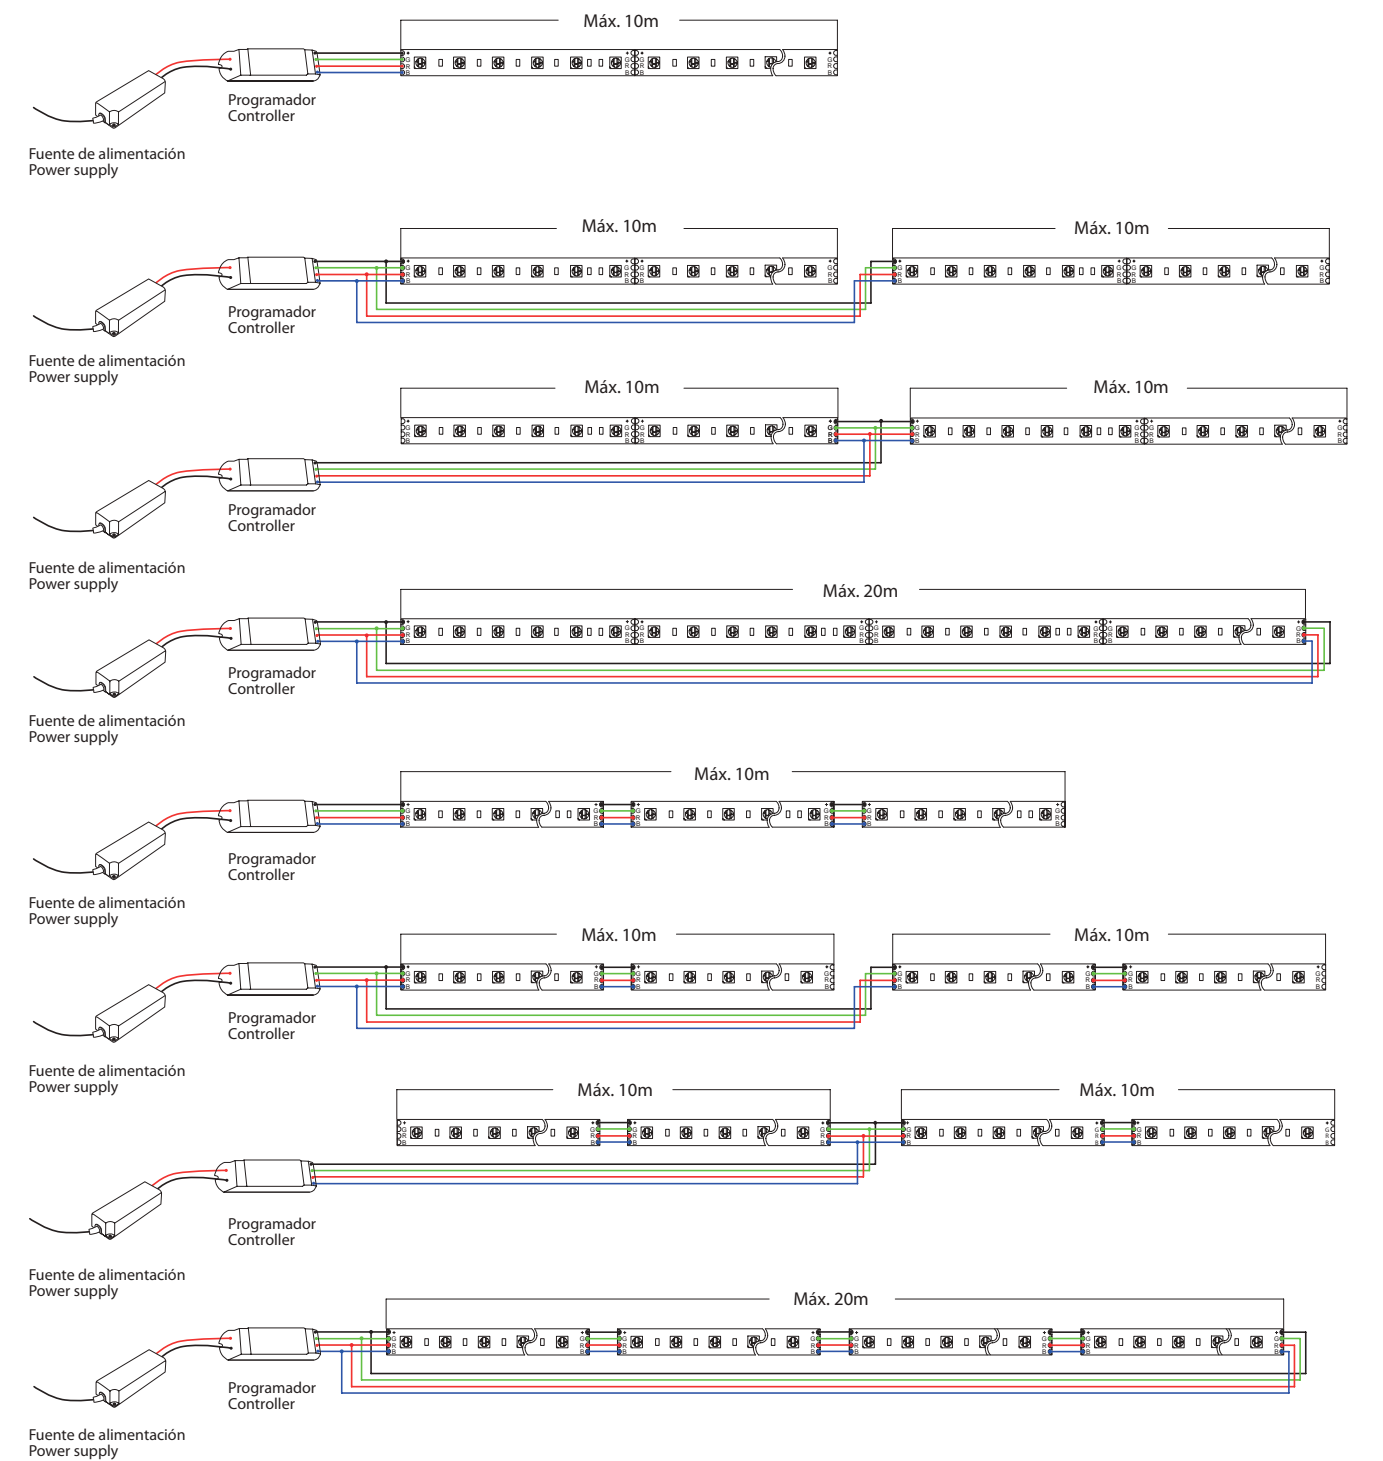

2.3.- TIRA DE LED CON MÁS DE UN COLOR O CCT - Potencias desde 4,8W/m hasta 19,2W/m
LED STRIP WITH MORE THAN ONE COLOR OR CCT - Power from 4,8W/m to 19,2W/m