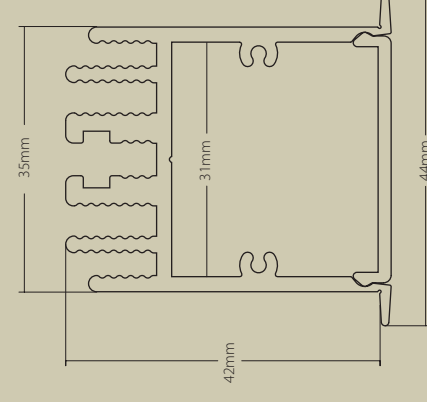

Star 67 *Pladur frontal*
Front plasterboard

Star 56

Star 55

Mini profiles Mini profiles