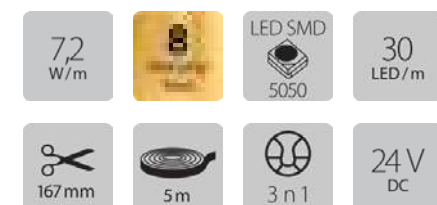

Protect IP54

Halley

Producto específico para iluminación decorativa y espectacular, con efectos RGB y/o RGB + blanco que permite generar una mayor gama de colores. Garantía de 8 años.

Specific product for decorative or spectacular lighting, with RGB and/or RGB + white effects that allows to generate a greater range of colors. 8 years warranty.