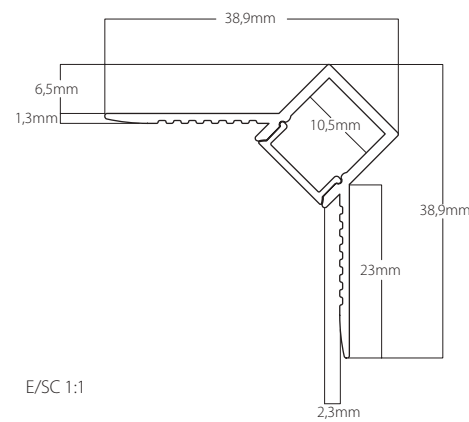

Empotrar. Máx. 20W/m
Recessed. Max. 20W/m

ST65

Star 65 - Pladur esquina interior
Star 65 - Internal corner plasterboard