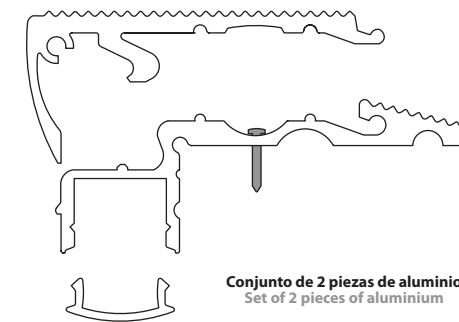

2410030
Pieza unión PVC
PVC union piece

Superficie. Máx. 15W/m
Surface. Max. 15W/m

ST21

Star 21 - Escalera
Star 21 - Stairs

E/SC 1:1

Conjunto de 2 piezas de aluminio
Set of 2 pieces of aluminium

ST21-A	● Plata mate Matt silver	Perfil superficie de aluminio Aluminium surface profile
ST21-B*	○ Blanco White	
ST21-N*	● Negro Black	