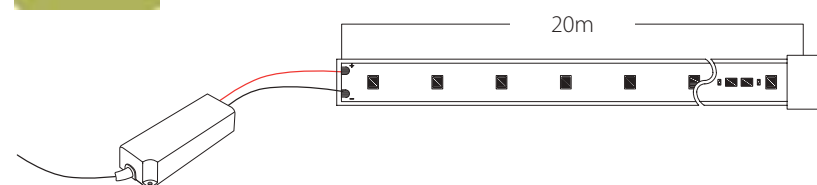

Water Resistant IP65

Kasiopea

Sistema de Iluminación Lineal LED flexible de uso interior y exterior.

20 metros alimentados desde un solo extremo. Emisión

lumínica constante en toda su longitud. Garantía de 5 años.

Flexible Linear LED Lighting System for indoor and outdoor use.

20 meters fed from a single end without light intensity drop.

Uniform light emission in all its length. 5 years warranty.