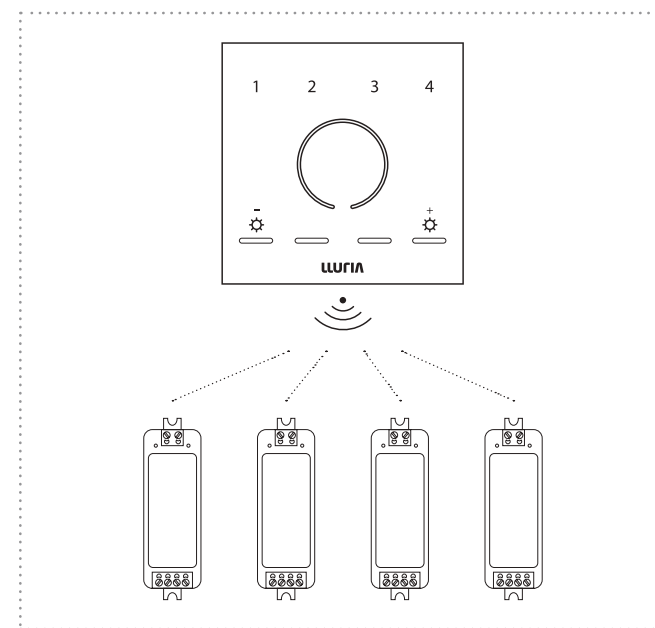

Accesorios Accessories

RP-DMR-150	Repetidor Repeater	125 x 50 x 25mm	Pag. 329
RP-DMR-360	Repetidor Repeater	87 x 21 x 8,5mm	Pag. 329

12V DC 1 x 78W
24V DC 1 x 156W

Puede controlar todos los receptores que estén en un rango de 20m
Can control all receivers that are in a range of 20m