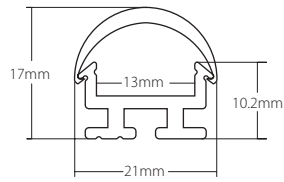

Superficie. Máx. 20W/m
Surface. Max. 20W/m

ST2

Star 2 - Multi-óptico
Star 2 - Multi-optic

E/SC 1:1

120°
Transparente
Clear
-0% lm

120°
Mate
Medium frosted
-25% lm

15°
Mate
Medium frosted
-10% lm

30°
Mate
Medium frosted
-10% lm

60°
Mate
Medium frosted
-10% lm

90°
Mate
Medium frosted
-10% lm

Asimétrica Asymmetrical
Mate
Medium frosted
-10% lm

ST2-A	Plata mate Matt silver	Perfil superficie de aluminio Aluminium surface profile

Accesorios Accessories

2100150	Transparente Clear	Difusor policarbonato Polycarbonate diffuser
2100151		Difusor policarbonato Polycarbonate diffuser
2100155*		Óptica 15° metacrilato 15° lens methacrylate
2100156*	Mate Medium frosted	Óptica 30° metacrilato 30° lens methacrylate
2100157*		Óptica 60° metacrilato 60° lens methacrylate
2100158*		Óptica 90° metacrilato 90° lens methacrylate
2102754*		Óptica asimétrica metacrilato Asymmetrical lens methacrylate
220010003	Gris Grey	Tapa final PVC PVC end cap
231002500	Transparente Clear	Clip sujeción policarbonato Polycarbonate mounting bracket

* Disponible solo hasta 2m
Available only until 2m

Superficie. Máx. 20W/m
Surface. Max. 20W/m