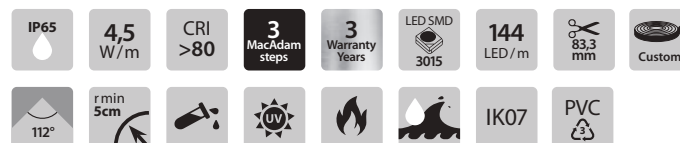

LY4,5 H

Lynx 4,5W/m Flexión Horizontal - Horizontal Bend

LY4,5-22-H	● 2200K	180 lm/m	40 lm/W
LY4,5-27-H	● 2700K	185 lm/m	41 lm/W
LY4,5-30-H*	● 3000K	190 lm/m	42 lm/W
LY4,5-40-H*	● 4000K	195 lm/m	43 lm/W
LY4,5-57-H	● 5700K	200 lm/m	44 lm/W

* Sustituyen y amplían las referencias LY4,5-30/40 del catálogo Iluminación Natural. These models replace and expand the Natural Lighting catalogue references LY4,5-30/40.

Otras temperaturas y colores a consultar. Please, consult for other temperatures and colours.