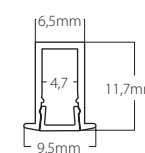

Mini empotrar. Máx. 15W/m

Mini recessed. Max. 15W/m

ST59

Star 59

E/SC 1:1

ST59-A	● Plata mate Matt silver	Perfil empotrable de aluminio Aluminium recessed profile
ST59-B*	○ Blanco White	
ST59-N*	● Negro Black	

*Consultar plazo Consult delivery time

Accesorios Accessories

2100552	Opal Frosted	Difusor policarbonato Polycarbonate diffuser
220321003	Gris Grey	
220321001	Blanco White	Tapa final PVC con taladro PVC end cap with cable hole
220321002	Negro Black	

35°
Opal
Frosted
-50% lm