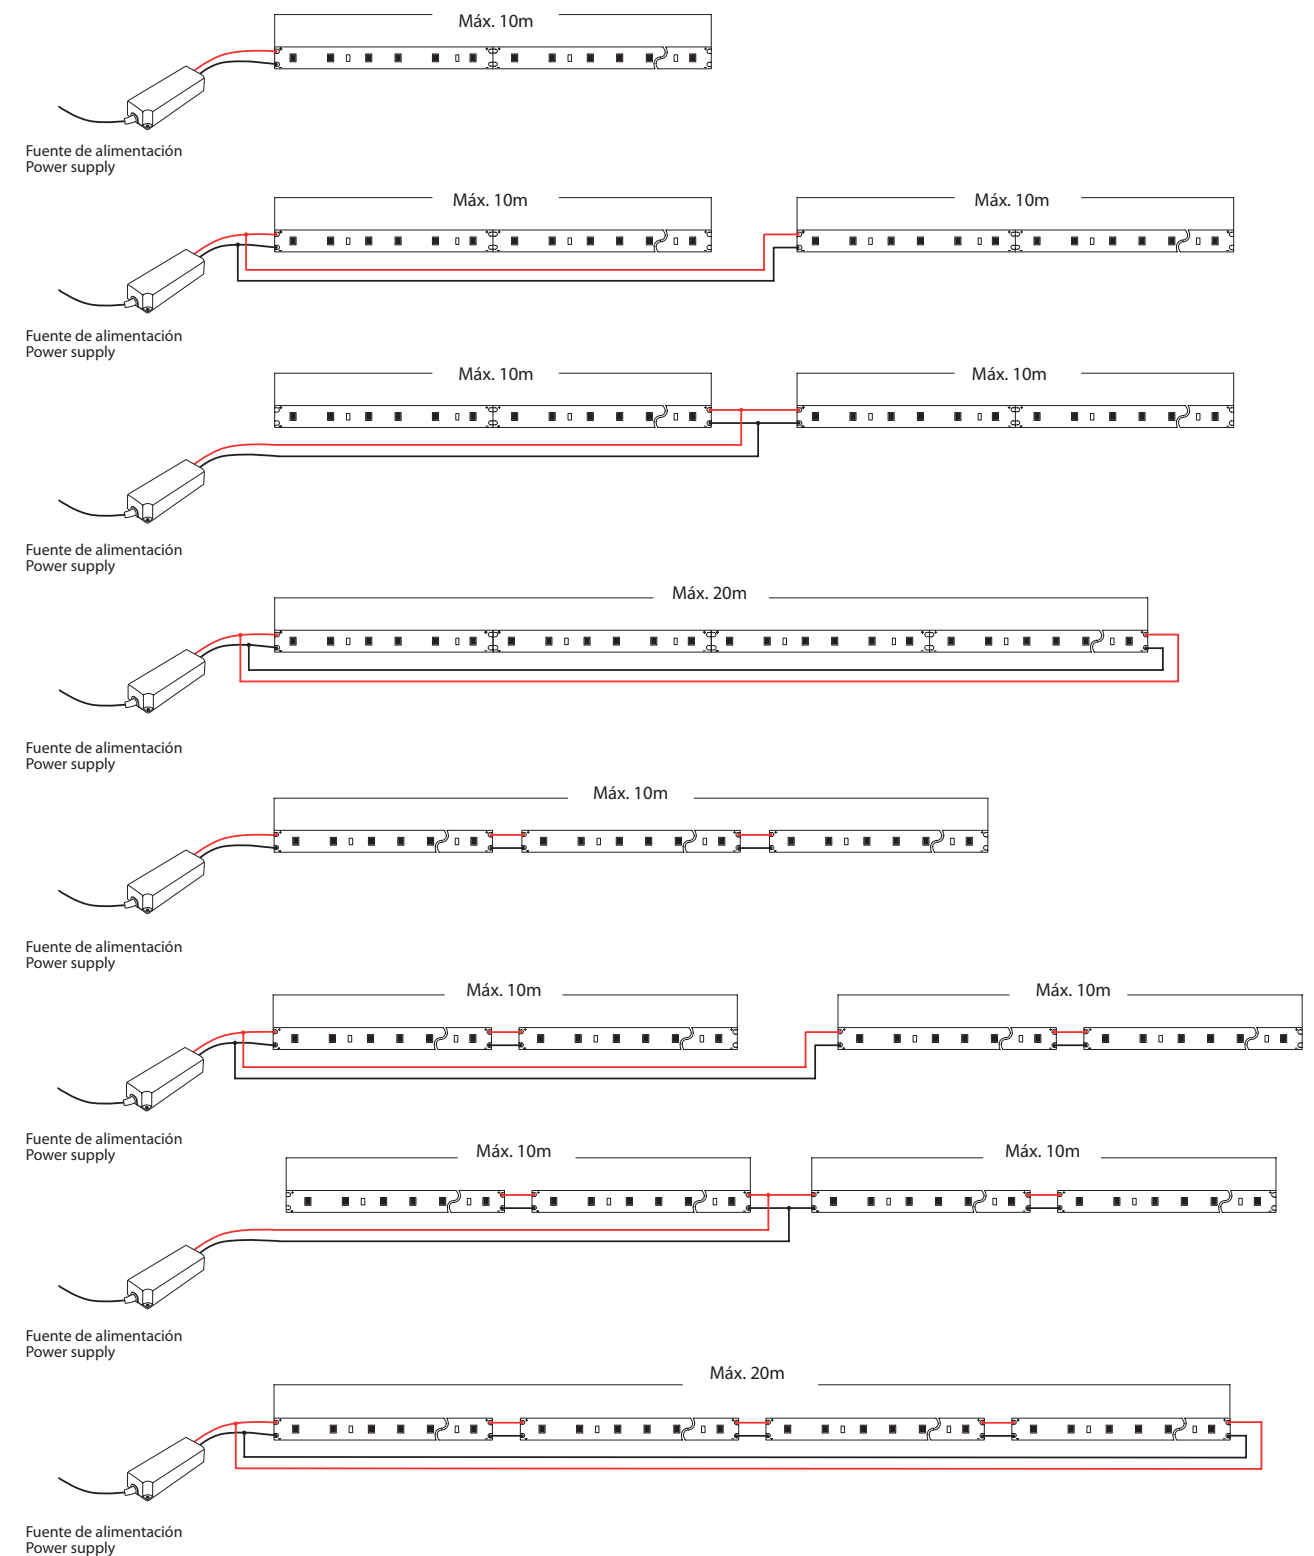

2.- LONGITUD MÁXIMA DE CONEXIÓN DE TIRAS DE LED

MAXIMUM LENGTH OF CONNECTION OF LED STRIPS

2.1.- TIRA DE LED MONOCOLOR - Potencias desde 4,8W/m hasta 19,2W/m

MONOCOLOR LED STRIP - Power from 4,8W/m to 19,2W/m