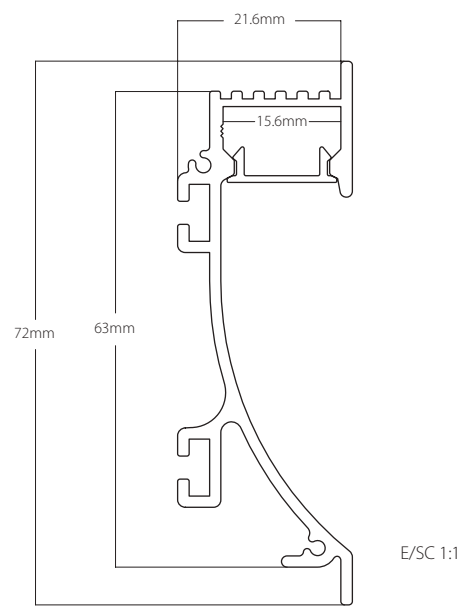

Empotrar. Máx. 20W/m
Recessed. Max. 20W/m

ST54

Star 54 - Bañador de pared
Star 54 - Wall washer