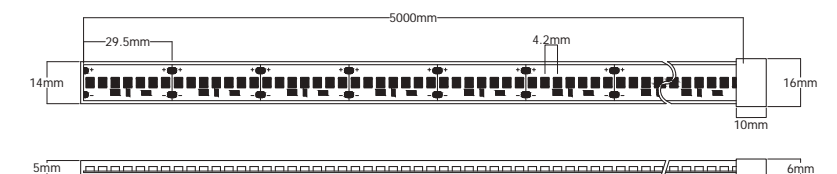

EE37-27	● 2700K	6549 lm/m	177 lm/W
EE37-40	○ 4000K	6697 lm/m	181 lm/W
EE37-60	● 6000K	6808 lm/m	184 lm/W

Pasarela, Barrio la Paz
Puente Sestao - Vizcaya
by Aelvasa

Waterproof IP67

Luxel

Sistema de Iluminación Lineal LED flexible con gran variedad de potencias y colores, ideal para adaptarse a las necesidades de instalaciones de exterior e interior. Garantía de 8 años.