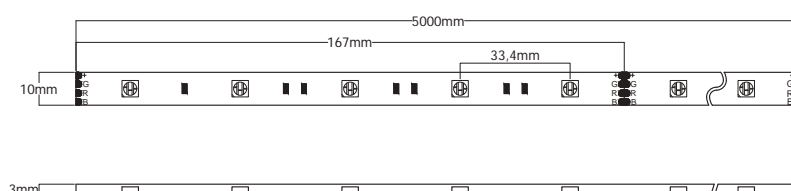

Protect IP54

Halley

Producto específico para iluminación decorativa y espectacular, con efectos RGB y/o RGB + blanco que permite generar una mayor gama de colores. Garantía de 8 años.

Specific product for decorative or spectacular lighting, with RGB and/or RGB + white effects that allows to generate a greater range of colors. 8 years warranty.

HL7,2

Halley RGB

Protect IP54

HL14,4

Halley RGB

RGB

HL19,2

Halley RGB+2700K

RGB + 2700K