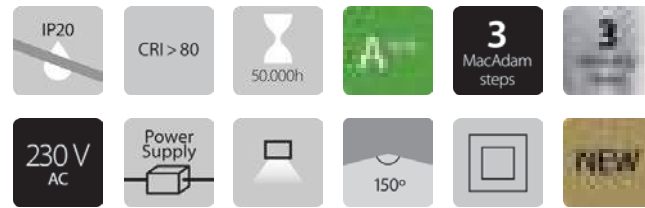

Luminarias de suspensión

Pendant luminaires