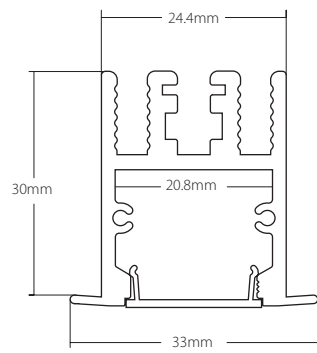

Empotrar. Máx. 45W/m
Recessed. Max. 45W/m

ST56

Star 56

E/SC 1:1

MONTAJE ASSEMBLY

ST56-A	● Plata mate Matt silver	
ST56-B	○ Blanco White	Perfil empotrable de aluminio Aluminium recessed profile
ST56-N	● Negro Black	
Accesorios Accessories		
2100350	Transparente Clear	
2100351	Mate Medium frosted	Difusor policarbonato Polycarbonate diffuser
2100302	Negro Black	
220300007	Plata mate Matt silver	
220300001	Blanco White	Tapa final aluminio Aluminium end cap
220300002	Negro Black	
232019070	Plata mate Matt silver	Grapa sujeción metálica, 2 piezas 1 juego Metal clamping piece, 2 pieces 1 kit
2410050		Pieza unión metálica Metal union piece
2410051	Zincado Zinc	Pieza unión a 90° metálica Metal 90° union piece
2410052		Pieza unión a 90° metálica interior o exterior Metal internal or external 90° union piece

Empotrar. Máx. 45W/m
Recessed. Max. 45W/m