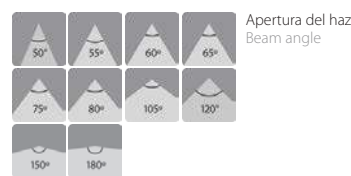

Apertura del haz
Beam angle

5 V DC Tensión de alimentación
Supply voltage

24 V DC Pixels por metro
Pixels per metre

8 px/m Eficiencia energética
Energy efficiency

A Aleación del aluminio 6060
6060 aluminum alloy

AL 6060 Compatible con sistema Android
Compatible with Android System

Android Longitud disponible
Available length

3m Conexión mediante Bluetooth
Connection by Bluetooth

Bluetooth Compatible con señal CASAMBI
Compatible with CASAMBI signal

CB Ensayos basados en el sistema IEC
Tests based on the IEC system

CE Cumple los requisitos legales y técnicos de la UE
Compliance legal and technical requirements of EU

Class I Protection Protección clase I
Class I Protection

Class II Protection Protección clase II
Class II Protection

Australian mark Cumple normativa australiana de compatibilidad electromagnética
Australian mark guaranteeing compliance with electromagnetic requirements

CRI > 80 Índice de reproducción cromática
Color rendering index

Canada & US Cumple normativa Norte América (Canadá y EE.UU.)
Compliance North America standards (Canada & US)

C-TICK Certificado C-TICK
C-TICK certificate

Custom Corte a medida
Customized measure

DALI Compatible con señal DALI
Compatible with DALI signal

Dimmable Regulable
Dimmable

DMX Compatible con señal DMX
Compatible with DMX signal

Power supply Fuente de alimentación incluida
Power supply included

EMC Cumple normativa de compatibilidad electromagnética
Compliance electromagnetic compatibility

Recessed installation Instalación empotrada
Recessed installation

Recessed measures Medidas para empotrar
Recessed measures