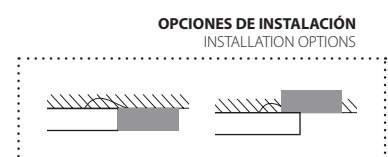

*Para personalizar su luminaria ver página 304 - 305
*To customize your luminaire see page 304 - 305