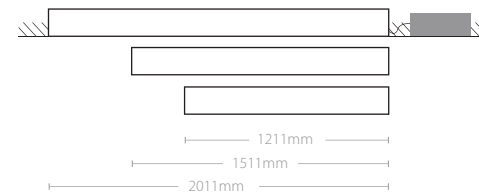

*Para personalizar su luminaria ver página 304 - 305
*To customize your luminaire see page 304 - 305