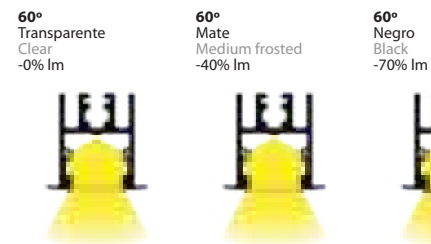

Empotrar. Máx. 45W/m
Recessed. Max. 45W/m

ST56

Star 56

E/SC 1:1

MONTAJE ASSEMBLY

ST56-A	● Plata mate Matt silver	
ST56-B	○ Blanco White	Perfil empotrable de aluminio Aluminium recessed profile
ST56-N	● Negro Black	
Accesorios Accessories		
2100350	Transparente Clear	
2100351	Mate Medium frosted	Difusor policarbonato Polycarbonate diffuser
2100302	Negro Black	
220300007	Plata mate Matt silver	
220300001	Blanco White	Tapa final aluminio Aluminium end cap
220300002	Negro Black	
232019070	Plata mate Matt silver	Grapa sujeción metálica, 2 piezas 1 juego Metal clamping piece, 2 pieces 1 kit
2410050		Pieza unión metálica Metal union piece
2410051	Zincado Zinc	Pieza unión a 90° metálica Metal 90° union piece
2410052		Pieza unión a 90° metálica interior o exterior Metal internal or external 90° union piece