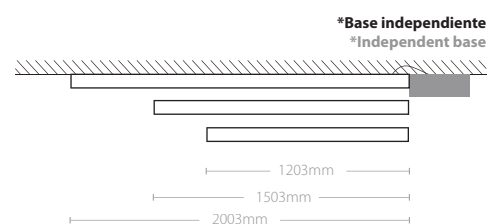

OPCIONES DE INSTALACIÓN INSTALLATION OPTIONS

*Para personalizar su luminaria ver página 304 - 305
*To customize your luminaire see page 304 - 305