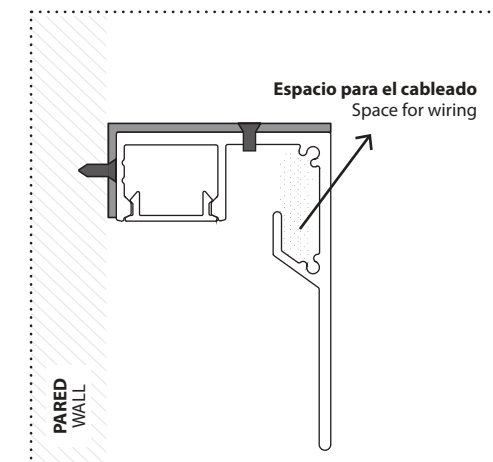

MONTAJE CON PIEZA DE SUJECIÓN. PARED / ASSEMBLY WITH CLAMPING PIECE. WALL.