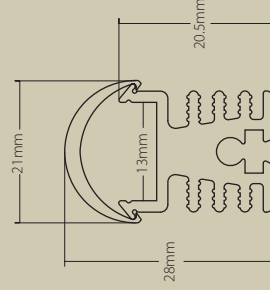

Star 2D *Multi-óptico*
Multi-optic