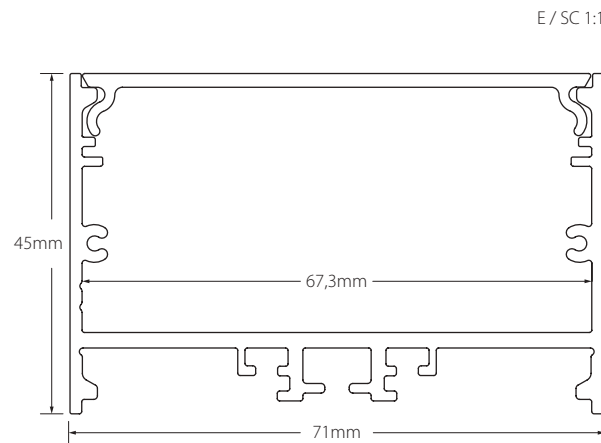

ST27

Star 27

Mejora en el perfil STAR 27 el cual permite una iluminación up&down y dispone de múltiples accesorios para diferentes aplicaciones. An improvement of the STAR 27 profile, which affords up & down lighting and has several accessories for different applications.

- **ST27-A** ● Plata mate / Matt silver Perfil superficie aluminio / Aluminium surface profile
- **ST27-B** ○ Blanco / White Perfil superficie aluminio / Aluminium surface profile
- **ST27-N** ● Negro / Black Perfil superficie aluminio / Aluminium surface profile

Consulta la tabla de compatibilidades. Please, consult the compatibility table.

Difusores y ópticas / Diffusers and lens

- **270011007** Plata mate / Matt silver Reflector de aluminio / Aluminium reflector
- **2101551** Mate / Medium frosted Difusor policarbonato / Polycarbonate diffuser

- **270011007** Reflector de aluminio / Aluminium reflector
  75° -15% lm
- **2101551** Difusor policarbonato mate / Medium frosted polycarbonate diffuser
  65° -25% lm

Tapas / End caps

- **210151007** Plata mate / Matt silver Tapa ciega aluminio / Aluminium cover cap
- **210151001** Blanco / White Tapa ciega aluminio / Aluminium cover cap
- **210151002** Negro / Black Tapa ciega aluminio / Aluminium cover cap
- **220190007** Plata mate / Matt silver Tapa final aluminio / Aluminium end cap
- **220190001** Blanco / White Tapa final aluminio / Aluminium end cap
- **220190002** Negro / Black Tapa final aluminio / Aluminium end cap

210151007 Tapa ciega aluminio / Aluminium cover cap
220190007 Tapa final aluminio / Aluminium end cap
Incluye tornillos / Screws included