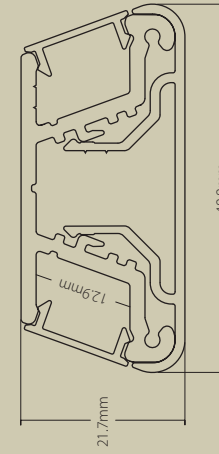

Superficie Surface

Perfiles diseñados para instalaciones en superficie. Personalizable en color, medida y corte a diferentes grados.
Profiles designed to installations on surface. Customizable in color, measurement and cut to different degrees.

Índice de Perfiles de Superficie Surface profiles index

Star 31 IP + IK

Star TS Two sides