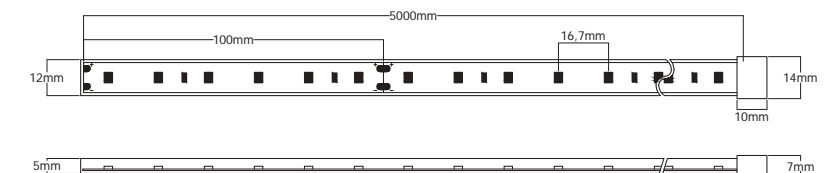

Waterproof IP67

Luxel

Sistema de Iluminación Lineal LED flexible con gran variedad de potencias y colores, ideal para adaptarse a las necesidades de instalaciones de exterior e interior. Garantía de 8 años.

Flexible Linear LED Lighting System with great variety of powers and colors, ideal to adapt the needs of outdoor and indoor installations. 8 years warranty.

- **3** MacAdam steps
- **8** Warranty Years
- 5m
- 30m

- 4,8 W/m
- CRI > 80
- R9 > 10
- **3** MacAdam steps
- LED SMD 2835
- 60 LED/m
- 100mm
- 5m
- 30m
- 24V DC
- NEW

LX4,8

Luxel

LX4,8-23	2300K	395 lm/m	82 lm/W
LX4,8-27	2700K	405 lm/m	84 lm/W
LX4,8-30	3000K	410 lm/m	85 lm/W
LX4,8-40	4000K	425 lm/m	89 lm/W
LX4,8-60	6000K	455 lm/m	95 lm/W
LX4,8-AB	Ambar Amber		
LX4,8-AZ	Azul Blue		
LX4,8-RJ	Rojo Red		
LX4,8-UV	Ultravioleta Ultraviolet		
LX4,8-VD	Verde Green		

Waterproof IP67

LX9,6

Luxel

- 9,6 W/m
- CRI > 80
- R9 > 10
- **3** MacAdam steps
- LED SMD 2835
- 120 LED/m
- 50mm
- 5m
- 30m
- Needs Profile
- 24V DC
- NEW

LX9,6-23	2300K	780 lm/m	81 lm/W
LX9,6-27	2700K	785 lm/m	82 lm/W
LX9,6-30	3000K	810 lm/m	84 lm/W
LX9,6-40	4000K	845 lm/m	88 lm/W
LX9,6-60	6000K	910 lm/m	95 lm/W

- 14,2 W/m
- CRI > 80
- R9 > 10
- **3** MacAdam steps
- LED SMD 2835
- 60 LED/m
- 100mm
- 5m
- 30m
- Needs Profile
- 24V DC

LX14,2

Luxel

LX14,2-23	2300K	1350 lm/m	95 lm/W
LX14,2-27	2700K	1430 lm/m	101 lm/W
LX14,2-30	3000K	1440 lm/m	102 lm/W
LX14,2-40	4000K	1560 lm/m	110 lm/W
LX14,2-60	6000K	1620 lm/m	114 lm/W