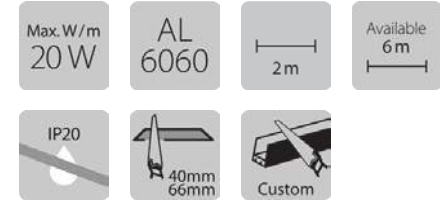

Empotrar. Máx. 20W/m
Recessed. Max. 20W/m