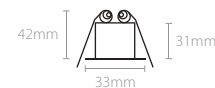

*Para personalizar su luminaria ver página 304 - 305
*To customize your luminaire see page 304 - 305