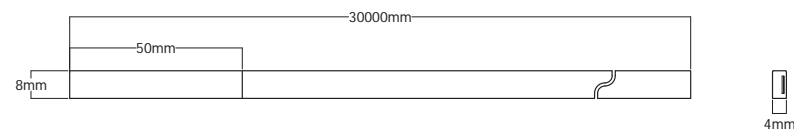

Water Resistant IP65

Rea

Micro LED neón flex de luz uniforme sin puntos visibles que permite instalaciones curvadas. Garantía de 3 años.

Micro LED neon flex of uniform light without visible points, allowing for curved installations. 3 years warranty.

RE9,6

Rea

RE9,6-30	○ 3000K	211 lm/m	22 lm/W
RE9,6-40	○ 4000K	221 lm/m	23 lm/W

Water Resistant IP65

Accesorios Accessories

1210307	Clip sujeción metálico Metal mounting bracket
12203*	Kit (incluye 20 clips, 5 tapas y 5 tapas con salida frontal) Kit (includes 20 brackets, 5 end caps and 5 front output caps)
*Cada 5m de tira de LED incluye un Kit de fijación Each 5m LED Strip includes a Fixing Kit