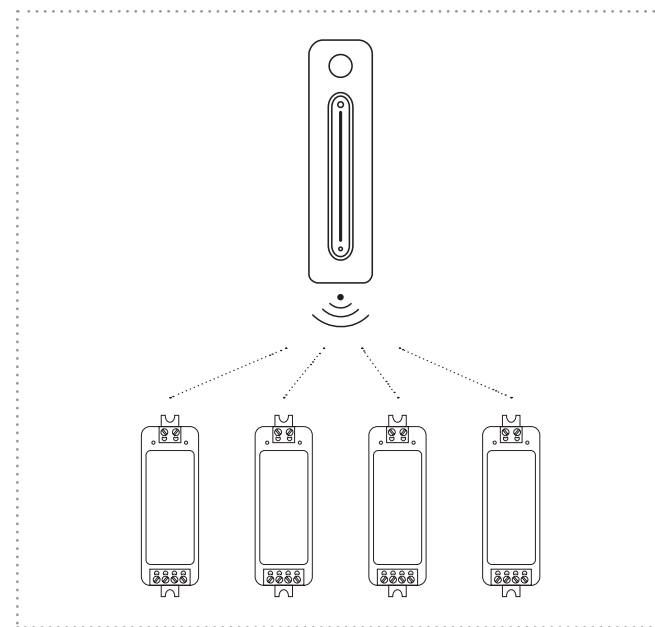

Accesorios Accessories

RP-RGB-150	Repetidor Repeater	125 x 50 x 25mm	Pag. 330
RP-RGB-360	Repetidor Repeater	87 x 21 x 8,5mm	Pag. 330

12V DC 2 x 60W
24V DC 2 x 120W

Puede controlar todos los receptores que estén en un rango de 20m
Can control all receivers that are in a range of 20m