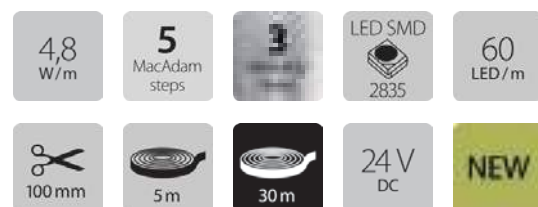

Basic

Sistema de Iluminación Lineal LED flexible para uso interior. Garantía de 3 años. Disponible en bobinas de 5 y 30 metros. Flexible Linear LED Lighting System for indoor use. 3 years warranty. Available in 5 and 30 meter reels.