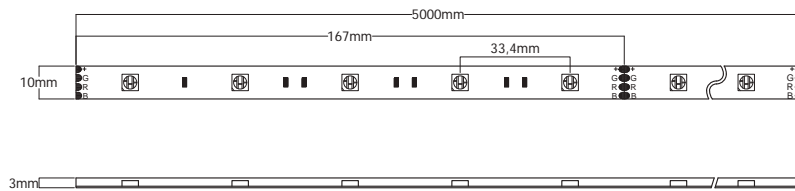

Protect IP54

BE7,2

Basic RGB

BE14,4

Basic RGB

BE14,4-RGB