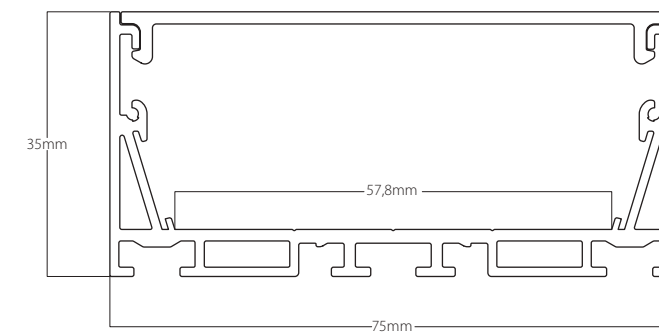

ST27

Star 27 - Multilínea
Star 27 - Multiline

E/SC 1:1