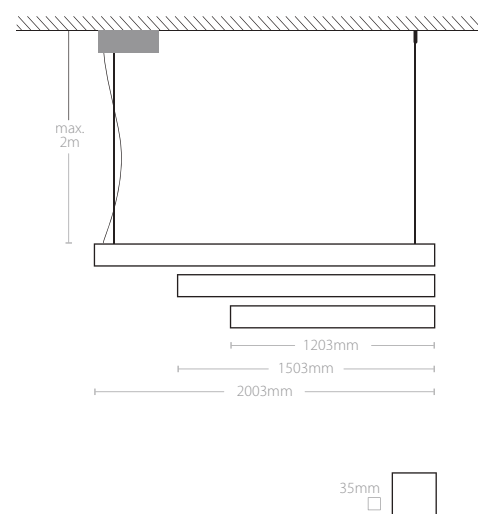

*Para personalizar su luminaria ver página 304 - 305
*To customize your luminaire see page 304 - 305