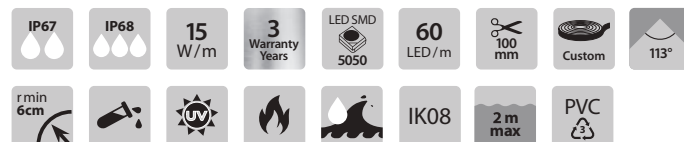

WL15 RGBW

Wolf 15W/m RGBW