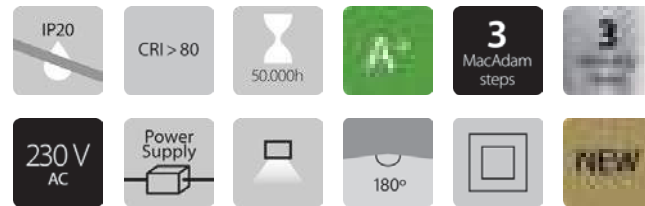

INT-TL-D
Dimmer táctil
Touch dimmer
p. 320

SEN-M
Sensor de movimiento
Sensor switch
p. 321

Control Control

Luminarias de suspensión

Pendant luminaires

Heze

Suspensión
Pendant

Acabado Finish	lm	W	Medida Measurement	CCT	Referencia Reference
● Plata mate Matt silver	2030	33,1	1200mm	● 3000K	LIG02209611230S
	2097	33,1	1200mm	○ 4000K	LIG02209611240S
	2559	41,8	1500mm	● 3000K	LIG02209611530S
	2644	41,8	1500mm	○ 4000K	LIG02209611540S
	3442	56,2	2000mm	● 3000K	LIG02209612030S
○ Blanco White	3556	56,2	2000mm	○ 4000K	LIG02209612040S
	2030	33,1	1200mm	● 3000K	LIG02209621230S
	2097	33,1	1200mm	○ 4000K	LIG02209621240S
	2559	41,8	1500mm	● 3000K	LIG02209621530S
	2644	41,8	1500mm	○ 4000K	LIG02209621540S
● Negro Black	3442	56,2	2000mm	● 3000K	LIG02209622030S
	3556	56,2	2000mm	○ 4000K	LIG02209622040S
	2030	33,1	1200mm	● 3000K	LIG02209631230S
	2097	33,1	1200mm	○ 4000K	LIG02209631240S
	2559	41,8	1500mm	● 3000K	LIG02209631530S
2644	41,8	1500mm	○ 4000K	LIG02209631540S	
3442	56,2	2000mm	● 3000K	LIG02209632030S	
3556	56,2	2000mm	○ 4000K	LIG02209632040S	