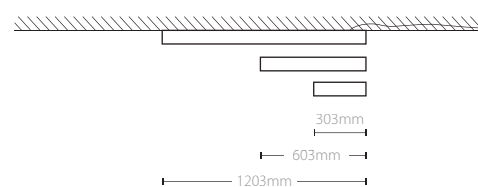

*Para personalizar su luminaria ver página 304 - 305
*To customize your luminaire see page 304 - 305