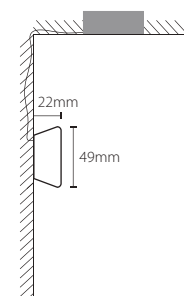

*Para personalizar su luminaria ver página 304 - 305
*To customize your luminaire see page 304 - 305