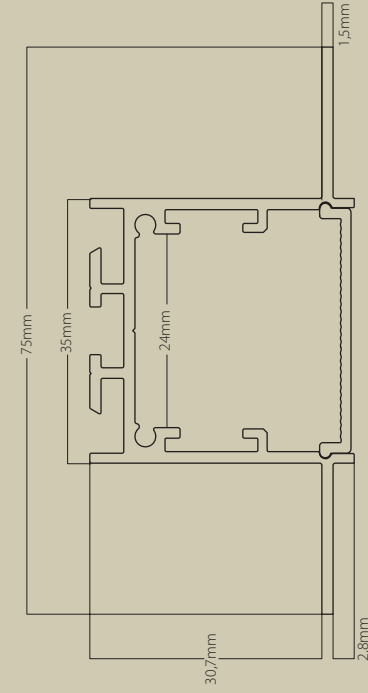

Star 67 *Pladur frontal*
Front plasterboard