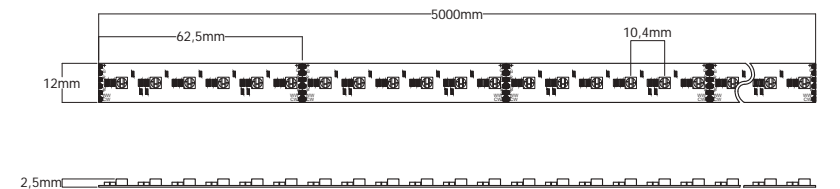

TT23-RGB-23-60 + 2300K+ 6000K

Inside IP20

Mini LED

Dimensiones reducidas perfectas para espacios pequeños o iluminaciones minimalistas. Ancho de tira de 4mm.

Reduced dimensions perfect for small spaces or minimalist lighting. 4mm strip width.