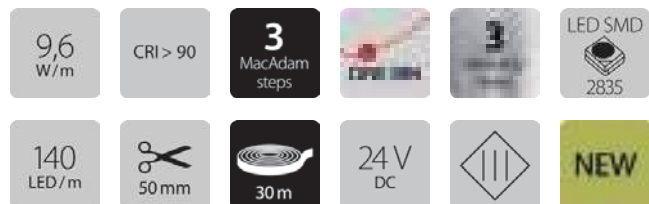

Water Resistant IP65

Rea

Micro LED neón flex de luz uniforme sin puntos visibles que permite instalaciones curvadas. Garantía de 3 años.

Micro LED neon flex of uniform light without visible points, allowing for curved installations. 3 years warranty.