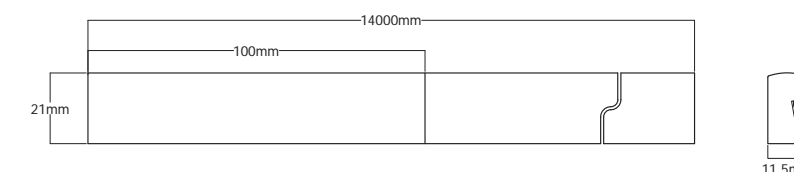

Underwater IP68

Wolf IP68

LED neón flex de luz uniforme sin puntos visibles que permite instalaciones curvadas. Sumergible hasta 1m e IK08. Garantía de 3 años.

Neon LED of uniform light without visible points that allows curved installations. Waterproof up to 1m and IK08. 3 years warranty.

Conector y tapa resinados
Resin connector and end cap

WL12

Wolf

WL12-30	3000K	480 lm/m	40 lm/W
WL12-40	4000K	492 lm/m	41 lm/W
WL12-55	5500K	520 lm/m	43 lm/W

Underwater IP68

WL12

Wolf RGB

WL12-RGB

RGB

WL15

Wolf RGB + 2700K

WL15-RGB-27

RGB + 2700K