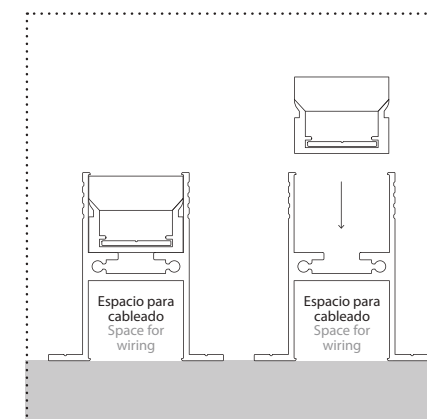

OPCIÓN DE MONTAJE 1 ASSEMBLY OPTION 1