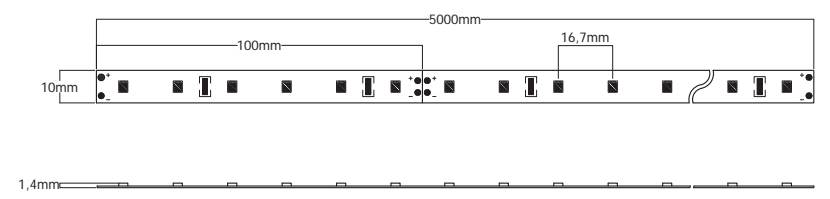

Nature IP20

Nature

Índice de fidelidad ($R_f > 95$), Índice de gama ($R_g \geq 100$) e Índice de Reproducción Cromática ($CRI > 98$). Luz natural para uso interior. Garantía de 8 años.

Fidelity Index ($R_f > 95$), Gamut Index ($R_g \geq 100$) and Chromatic Reproduction Index ($CRI > 98$). Natural light for indoor use. 8 years warranty.

Rf > 95

Rg ≥ 100

ONE BIN

8
Warranty
Years

NEW

Reduce la emisión de tonos azules, que son perjudiciales para la visión
Decreases the blue colour emission, which are harmful to the view

Mayor precisión visual
Better visual accuracy

Mejora el estado de ánimo
Improves mood

Mejora la percepción del color
Improves the perception of colour

Contribuye en la síntesis de la vitamina D
Helps in the vitamin D synthesis

Evita trastornos del sueño
Prevents sleep disorders

Más eficacia y concentración en el trabajo o en la escuela
Increases effectiveness and concentration at work or at school

Mayor productividad
Improves productivity

Nature IP20

NA4,8

Nature

4,8
W/m

Rf > 95

Rg ≥ 100

CRI > 98

R9 > 90

3
MacAdam
steps

LED SMD
2835

60
LED/m

100 mm

5 m

30 m

24 V
DC

NEW

NA4,8-30	○ 3000K	390 lm/m	81 lm/W
NA4,8-40	○ 4000K	400 lm/m	83 lm/W

NA10

Nature

10
W/m

Rf > 95

Rg ≥ 100

CRI > 98

R9 > 90

3
MacAdam
steps

LED SMD
2835

60
LED/m

100 mm

5 m

30 m

Needs
Profile

24 V
DC

NEW

NA10-30	○ 3000K	840 lm/m	84 lm/W
NA10-40	○ 4000K	860 lm/m	86 lm/W