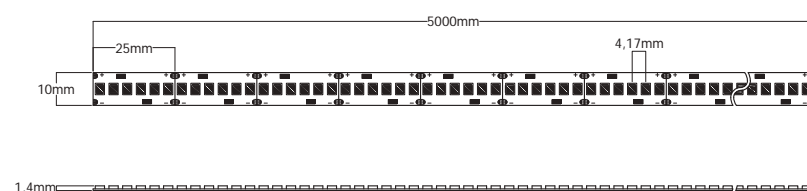

Particular - Angel Guimerà, Barcelona
By Punto Luz & Mimouca Barcelona

19,2 W/m CRI > 80 R9 > 10 3 MacAdam steps LED SMD 2835 Needs Profile 24 V DC **NEW**

240 LED/m 25 mm 5 m 30 m

MO19,2

Moon

MO19,2-23	2300K	1730 lm/m	90 lm/W
MO19,2-27	2700K	1790 lm/m	93 lm/W
MO19,2-30	3000K	1805 lm/m	94 lm/W
MO19,2-40	4000K	1865 lm/m	97 lm/W
MO19,2-60	6000K	2020 lm/m	105 lm/W