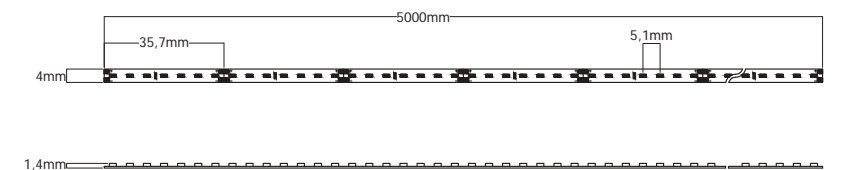

Inside IP20

Mini LED

Dimensiones reducidas perfectas para espacios pequeños o iluminaciones minimalistas. Ancho de tira de 4mm.

Reduced dimensions perfect for small spaces or minimalist lighting. 4mm strip width.

CRI > 90
5 Year Warranty
LED SMD 2110
NEW

10 W/m
CRI > 90
R9 > 60
3 MacAdam steps
5 Year Warranty
LED SMD 2110

168 LED/m
41,7 mm
5 m
Needs Profile
24 V DC
NEW

MI10

Mini LED

MI10-30	○ 3000K	870 lm/m	87 lm/W
MI10-40	○ 4000K	960 lm/m	96 lm/W

Inside IP20

MI14,4

Mini LED

14,4 W/m
CRI > 90
R9 > 60
3 MacAdam steps
5 Year Warranty
LED SMD 2110

196 LED/m
35,7 mm
5 m
Needs Profile
24 V DC
NEW

MI14,4-30	○ 3000K	1195 lm/m	83 lm/W
MI14,4-40	○ 4000K	1267 lm/m	88 lm/W

Hotel Brisamar Suites - Coma-ruga by Saladié. Fotos: Alvaro Val de Cantos