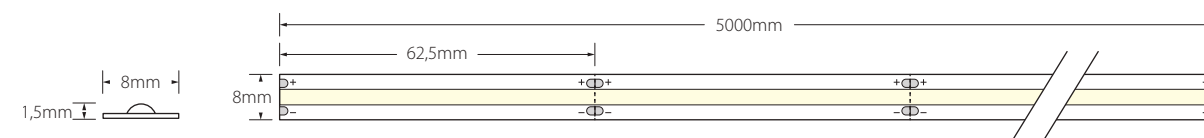

Otras temperaturas y colores a consultar. Please, consult for other temperatures and colours.

Restaurant Zela, Londres. Fotógrafo: Marek Jarosz. / Diseñador de iluminación: BMLD designing with light. Cliente: Mabel Capital. (Construye capital) - Lumens. / Diseño de interiores: Studio Gronda.