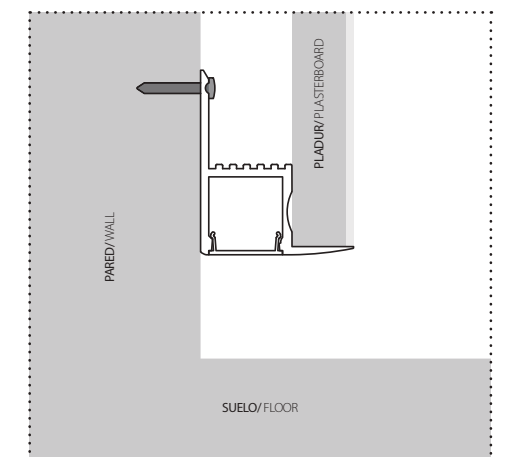

OPCIÓN DE MONTAJE 3 ASSEMBLY OPTION 3