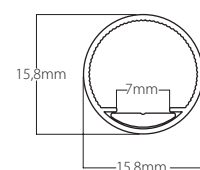

ST24

Star 24 - Round

E/SC 1:1