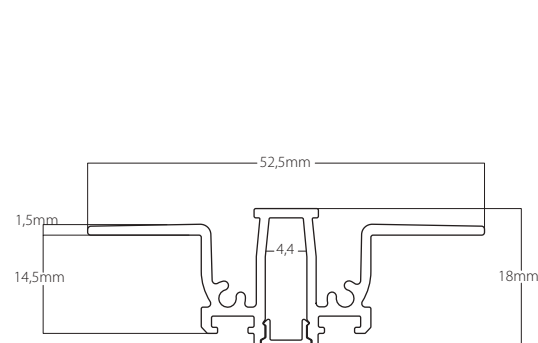

Mini empotrar. Máx. 15W/m Mini recessed. Max. 15W/m

ST63

Star 63 - Pladur Star 63 - Plasterboard

E/SC 1:1