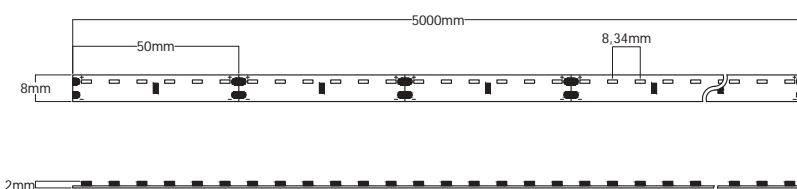

Inside IP20

Side Way

Sistema de LED flexible para iluminación lateral, ideal para instalaciones curvas o zócalos de mobiliario donde la orientación del LED es diferente a la habitual. Flexible LED System for side lighting, ideal for curved installations or baseboards furniture where the orientation of the LED is different than usual.

*Compatible con perfil ST0 ver tabla interior de la portada.
Compatible with profile ST0 see interior cover table.

SW14,4

Side Way

SW14,4-30	○ 3000K	1181 lm/m	82 lm/W
SW14,4-40	○ 4000K	1282 lm/m	89 lm/W