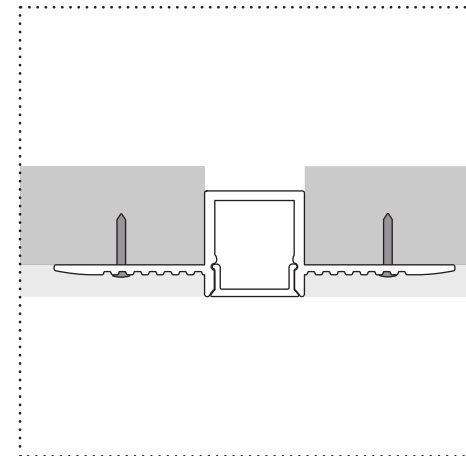

ST66

Star 66 - Pladur frontal
Star 66 - Front plasterboard

MONTAJE ASSEMBLY

ST66-A	● Plata mate Matt silver	
ST66-B*	○ Blanco White	Perfil superficie de aluminio Aluminium surface profile
ST66-N*	● Negro Black	