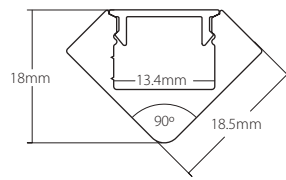

ST6

Star 6 - Corner

E/SC 1:1