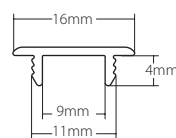

ST50

Star 50