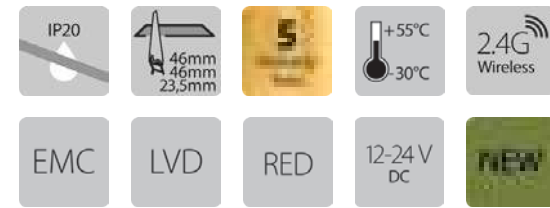

TPR-1-4

Dimmer 1 canal 4 zonas
1 channel dimmer 4 zones

TPR-1-4-B	○ *TP-1-4-B *RE-1-6,5A	Pantalla táctil Touch panel Receptor Receiver	86 x 86 x 11,5mm 33 x 97 x 18mm
TPR-1-4-N	● *TP-1-4-N *RE-1-6,5A	Pantalla táctil Touch panel Receptor Receiver	86 x 86 x 11,5mm 33 x 97 x 18mm

Dimmer táctil **vía radio**. Selector de intensidad. Conserva memoria de estado y posición. Permite enlazar más de un receptor por mando. Permite controlar hasta **4 zonas** de forma independiente. **Compatible con caja para empotrar europea**. Alcance 20m.
Wireless touch dimmer. Selector of intensity. Preserves state and position memory. It allows to links more than one receiver by remote control. It allows to control up to **4 zones** independently.
Compatible with european box to recessed. Remote distance 20m.

*Estos componentes se pueden adquirir por separado
*These components can be purchased separately

Accesorios Accessories

RP-DMR-150	Repetidor Repeater	125 x 50 x 25mm	Pag. 329
RP-DMR-360	Repetidor Repeater	87 x 21 x 8,5mm	Pag. 329

12V DC 1 x 78W
24V DC 1 x 156W

Puede controlar todos los receptores que estén en un rango de 20m
Can control all receivers that are in a range of 20m

RCR-1

Dimmer 1 canal
1 channel dimmer

RCR-1	*RC-1 *RE-1-6,5A	Mando a distancia Remote control Receptor Receiver	139 x 36 x 11mm 33 x 97 x 18mm

Dimmer táctil **vía radio**. Selector de intensidad. Conserva memoria de estado y posición. Permite enlazar más de un receptor por mando. Incluye soporte con imán para mando a distancia. Alcance 20m.
Wireless touch dimmer. Selector of intensity. Preserves state and position memory. It allows to links more than one receiver by remote control. Includes support with magnet for remote control. Remote distance 20m.