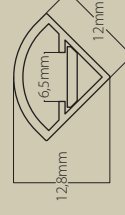

Star 25 *Corner*