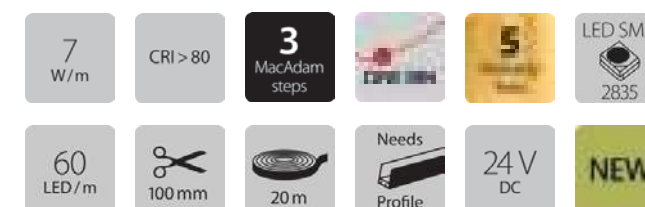

Kasiopea

Sistema de Iluminación Lineal LED flexible de uso interior. **20 metros alimentados desde un solo extremo** sin caída de intensidad lumínica. Emisión lumínica uniforme en toda su longitud. Garantía de 5 años.

Flexible Linear LED lighting system for indoor use. **20 meters fed from a single end** without light intensity drop. Uniform light emission over its total length. 5 years warranty.