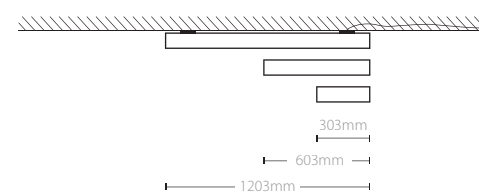

*Para personalizar su luminaria ver página 304 - 305
*To customize your luminaire see page 304 - 305