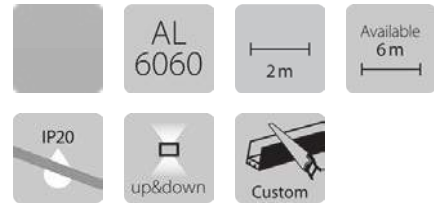

E/SC 1:1

OPCIÓN DE MONTAJE 1 ASSEMBLY OPTION 1

OPCIÓN DE MONTAJE 2 ASSEMBLY OPTION 2

OPCIÓN DE MONTAJE 3, NO PISABLE ASSEMBLY OPTION 3, NO WALKABLE

Superficie. Máx. 15W/m
Surface. Max. 15W/m

STTS

Star TS - Two sides