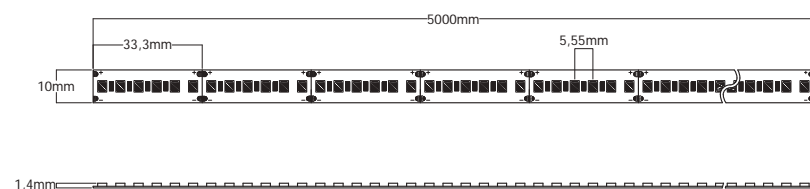

38 W/m   CRI > 80   R9 > 10   3 MacAdam steps   LED SMD 2835

240 LED/m   25 mm   5 m   30 m   Needs Profile   24 V DC   NEW

M038

Moon