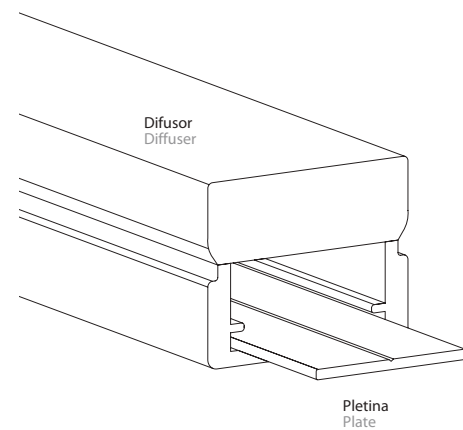

220210107
Tapa final aluminio, derecha
Aluminium end cap, right
Incluye tornillos
Screws included

Superficie. Máx. 15W/m
Surface. Max. 15W/m

ST31

Star 31 - IP + IK

E/SC 1:1

ST31-DO	Opal Frosted	Conjunto de pletina y difusor Plate and diffuser set
ST31-A	Plata mate Matt silver	Pletina de aluminio Aluminium plate
2101852	Opal Frosted	Difusor PMMA PMMA diffuser