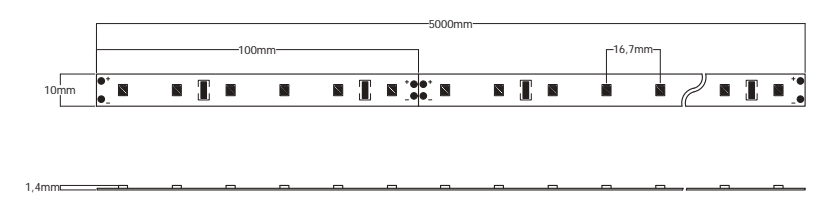

Nature IP20

Nature

Índice de fidelidad ($R_f > 95$), Índice de gama ($R_g \geq 100$) e Índice de Reproducción Cromática ($CRI > 98$). Luz natural para uso interior. Garantía de 8 años.

Fidelity Index ($R_f > 95$), Gamut Index ($R_g \geq 100$) and Chromatic Reproduction Index ($CRI > 98$). Natural light for indoor use. 8 years warranty.

Rf > 95

Rg ≥ 100

ONE BIN

8
Warranty
Years

NEW

Reduce la emisión de tonos azules, que son perjudiciales para la visión
Decreases the blue colour emission, which are harmful to the view

Mayor precisión visual
Better visual accuracy

Mejora el estado de ánimo
Improves mood

Mejora la percepción del color
Improves the perception of colour

Contribuye en la síntesis de la vitamina D
Helps in the vitamin D synthesis

Evita trastornos del sueño
Prevents sleep disorders

Más eficacia y concentración en el trabajo o en la escuela
Increases effectiveness and concentration at work or at school

Mayor productividad
Improves productivity

Nature IP20

NA4,8

Nature

4,8
W/m

Rf > 95

Rg ≥ 100

CRI > 98

R9 > 90

3
MacAdam
steps

LED SMD
2835

60
LED/m

100 mm

5 m

30 m

24 V
DC

NEW

NA4,8-30	○ 3000K	390 lm/m	81 lm/W
NA4,8-40	○ 4000K	400 lm/m	83 lm/W

NA10

Nature

10
W/m

Rf > 95

Rg ≥ 100

CRI > 98

R9 > 90

3
MacAdam
steps

LED SMD
2835

60
LED/m

100 mm

5 m

30 m

Needs
Profile

24 V
DC

NEW

NA10-30	○ 3000K	840 lm/m	84 lm/W
NA10-40	○ 4000K	860 lm/m	86 lm/W