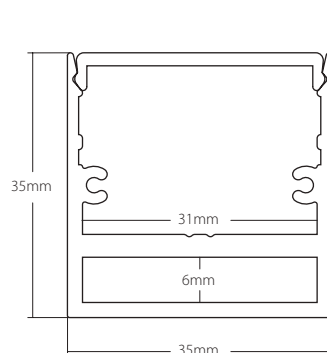

ST12

Star 12

E/SC 1:1