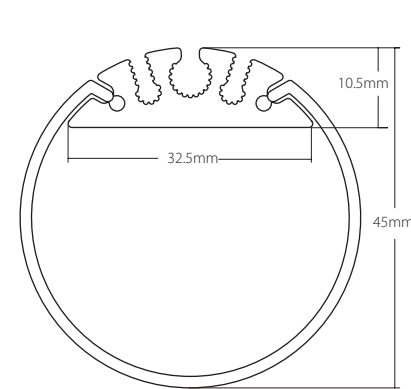

ST15

Star 15 - Round

E/SC 1:1