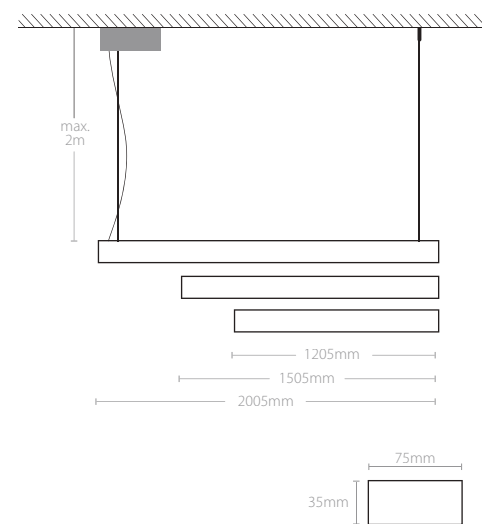

*Para personalizar su luminaria ver página 304 - 305
*To customize your luminaire see page 304 - 305