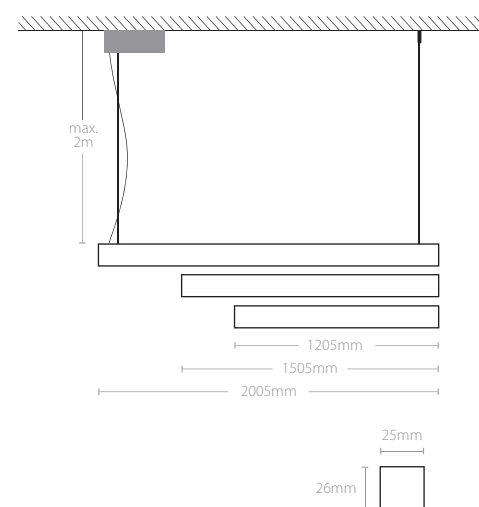

*Para personalizar su luminaria ver página 304 - 305
*To customize your luminaire see page 304 - 305