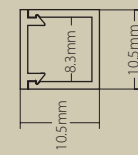

Índice de Perfiles de Superficie Surface profiles index

Star 1 Policarbonato
Polycarbonate