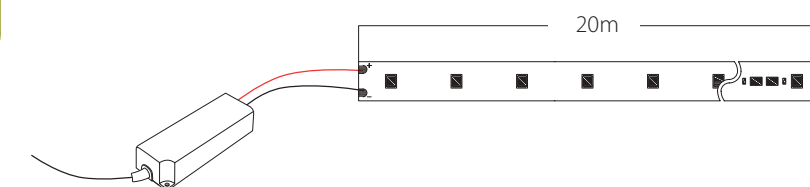

Kasiopea

Sistema de Iluminación Lineal LED flexible de uso interior. **20 metros alimentados desde un solo extremo** sin caída de intensidad lumínica. Emisión lumínica uniforme en toda su longitud. Garantía de 5 años.

Flexible Linear LED lighting system for indoor use. **20 meters fed from a single end** without light intensity drop. Uniform light emission over its total length. 5 years warranty.