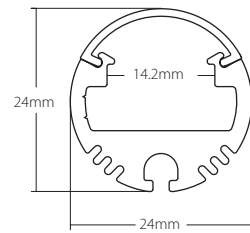

Superficie. Máx. 35W/m
Surface. Max. 35W/m

Max. W/m 35 W	AL 6060	2m
Available 6m	IP20	Custom

ST9

Star 9 - Round

E/SC 1:1