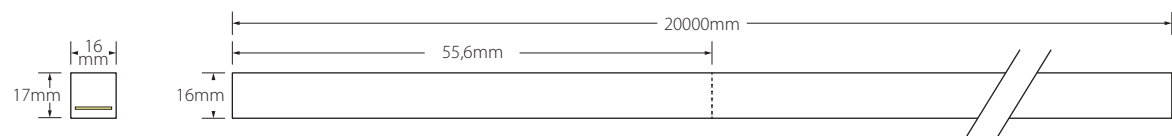

IP67 Conectores IP67

- **111210221** Conector IP67 de salida frontal con cable de 5m Front output connector IP67, wire lenght 5m
- **111210222** Conector IP67 de salida inferior con cable de 5m Bottom output connector IP67, wire lenght 5m
- **111210223** Conector IP67 de salida lateral derecha con cable de 5m Right output connector IP67, wire lenght 5m
- **111210224** Conector IP67 de salida lateral izquierda con cable de 5m Left output connector IP67, wire lenght 5m
- **110210220** Tapa IP67 End cap IP67