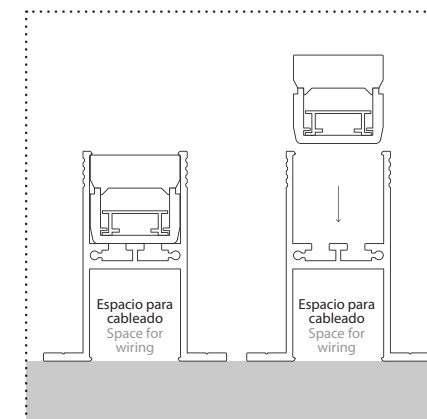

OPCIÓN DE MONTAJE 1
ASSEMBLY OPTION 1