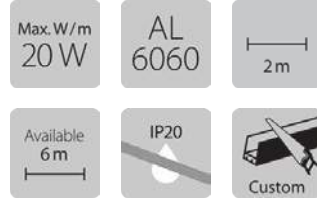

Superficie. Máx. 20W/m
Surface. Max. 20W/m

ST2

Star 2 - Multi-óptico
Star 2 - Multi-optic