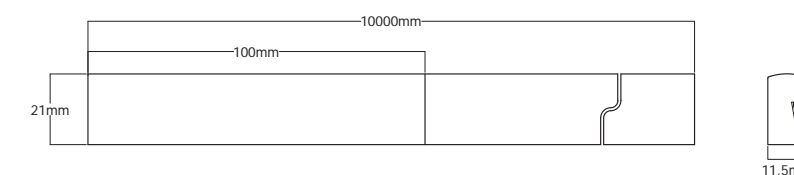

Underwater IP68

Wolf IP68

LED neón flex de luz uniforme sin puntos visibles que permite instalaciones curvadas. Sumergible hasta 1m e IK08. Garantía de 3 años.

Neon LED of uniform light without visible points that allows curved installations. Waterproof up to 1m and IK08. 3 years warranty.

Conector y tapa resinados
Resin connector and end cap

WL12

Wolf

WL12-30	3000K	480 lm/m	40 lm/W
WL12-40	4000K	492 lm/m	41 lm/W
WL12-55	5500K	520 lm/m	43 lm/W

Underwater IP68

WL12

Wolf RGB

WL12-RGB

RGB

WL15

Wolf RGB + 2700K

WL15-RGB-27

RGB + 2700K