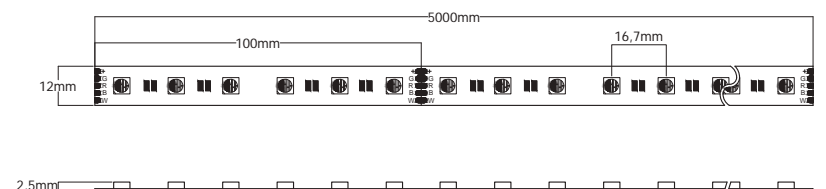

Titan

Su gran polivalencia lo hace un producto ideal para uso decorativo o espectacular. Con los RGB se consiguen efectos de colores graduales o de acento, con los RGBW se consigue una mayor gama de colores y con la combinación de LED blancos se consigue toda la gama de blancos posibles (CCT). Garantía de 5 y 8 años.

Its great versatility makes it an ideal product for decorative or spectacular use. With RGB you can achieve effects of gradient or accent colors, with the RGBW you get a wider range of colors and with the combination of white LEDs you get the full range of possible targets (CCT). 5 and 8 years warranty.

7,2 W/m		LED SMD 5050	30 LED/m		167mm
			24 V DC		

TT7,2

Titan RGB

TT14,4

Titan RGB

14,4 W/m		LED SMD 5050	60 LED/m		100mm
			Needs Profile	24 V DC	

19,2 W/m		LED SMD 5050	60 LED/m		100mm
			Needs Profile	24 V DC	

TT19,2

Titan RGB + 2700K