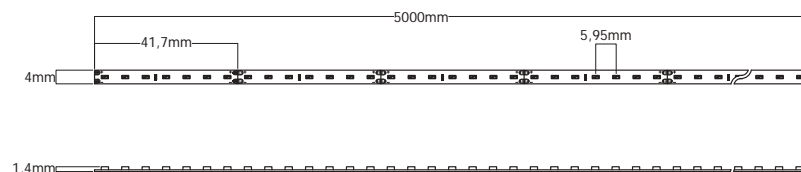

Inside IP20

Mini LED

Dimensiones reducidas perfectas para espacios pequeños o iluminaciones minimalistas. Ancho de tira de 4mm.

Reduced dimensions perfect for small spaces or minimalist lighting. 4mm strip width.

CRI > 90
5 Year Warranty
LED SMD 2110
NEW

10 W/m
CRI > 90
R9 > 60
3 MacAdam steps
5 Year Warranty
LED SMD 2110

168 LED/m
41,7 mm
5 m
Needs Profile
24 V DC
NEW

MI10

Mini LED

MI10-30	○ 3000K	870 lm/m	87 lm/W
MI10-40	○ 4000K	960 lm/m	96 lm/W