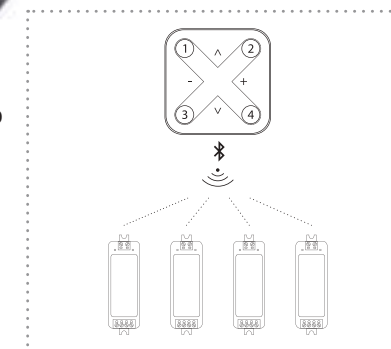

Accesorios Accessories

DMR-DA	Convertidor Converter	156 x 51,5 x 25,5mm	Pag. 341
---------------	-----------------------	---------------------	----------

TP-CAS

Pantalla táctil
Touch panel

TP-CAS-B Pantalla táctil blanca
White touch panel 90 x 90 x 12mm