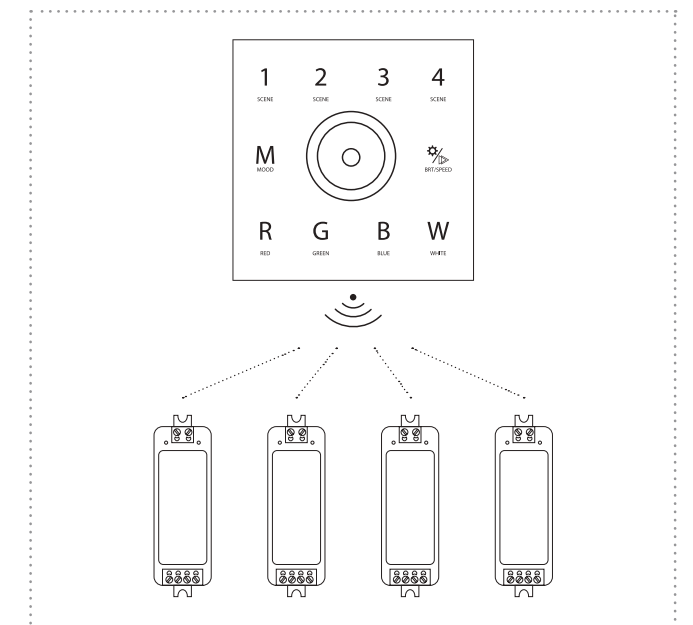

Accesorios Accessories

RP-RGB-150	Repetidor Repeater	125 x 50 x 25mm	Pag. 330
RP-RGB-360	Repetidor Repeater	87 x 21 x 8,5mm	Pag. 330
RP-RGBW-150	Repetidor Repeater	125 x 50 x 25mm	Pag. 331

12V DC 4 x 42W
24V DC 4 x 84W

Puede controlar todos los receptores que estén en un rango de 20m
Can control all receivers that are in a range of 20m