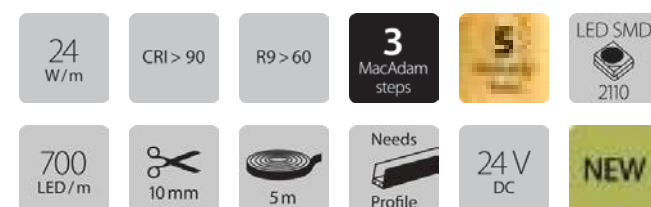

Pegasus

Sistema de Iluminación Lineal LED flexible de uso interior. Luz uniforme, corte cada 10 mm, resistente a la manipulación y nuevo modelo de LED. Garantía de 5 años.

Flexible Linear LED Lighting System for indoor use. Uniform light, cut every 10 mm, resistant to handling and new LED model. 5 years warranty.