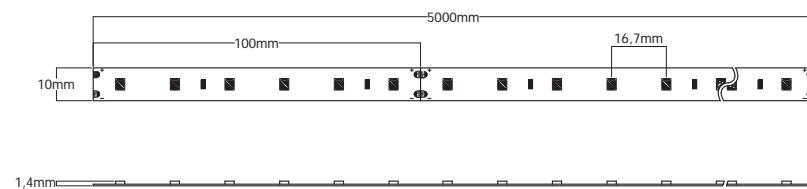

Inside IP20

14,2 W/m CRI > 80 R9 > 10 3 MacAdam steps LED SMD 2835 Needs Profile 24 V DC

60 LED/m 100 mm 5 m 30 m

MO14,2

Moon

MO14,2-23	2300K	1500 lm/m	106 lm/W
MO14,2-27	2700K	1585 lm/m	112 lm/W
MO14,2-30	3000K	1595 lm/m	113 lm/W
MO14,2-40	4000K	1730 lm/m	122 lm/W
MO14,2-60	6000K	1800 lm/m	127 lm/W
MO14,2-AB	Ambar Amber		
MO14,2-AZ	Azul Blue		
MO14,2-RJ	Rojo Red		
MO14,2-UV	Ultravioleta Ultraviolet		
MO14,2-VD	Verde Green		