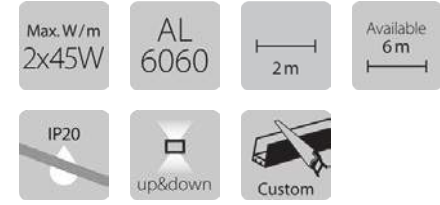

Superficie. Máx. 45W/m
Surface. Max. 45W/m