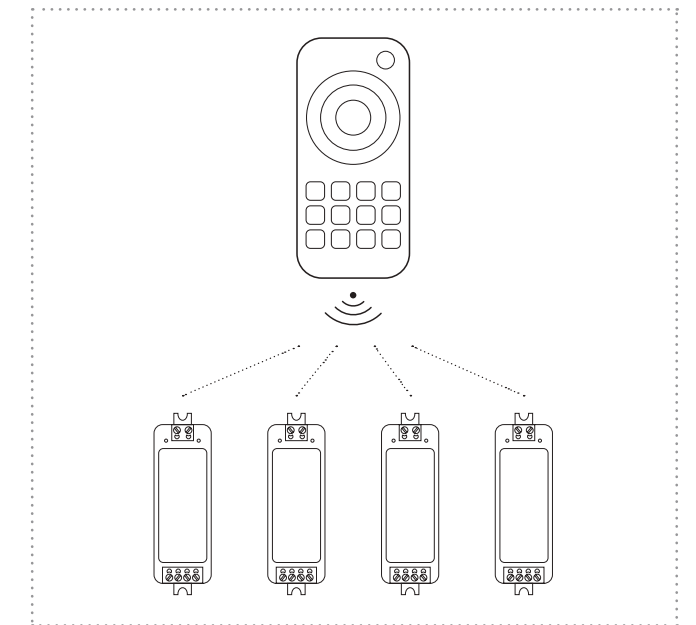

RCR-5-4	*RC-5-4	Mando a distancia Remote control	122 x 53 x 17,5mm
	*RE-5-3A	Receptor Receiver	38 x 114 x 20mm

Programador vía radio de 5 canales para controlar LEDs RGBWW. Permite grabar 2 escenas, enlazar más de un receptor por mando a distancia, controlar hasta **4 zonas** de forma independiente, los colores RGB y los blancos. Selector de color y CCT. Conserva memoria de estado y posición. Incluye soporte para mando a distancia. Alcance 20m.
5 channels wireless controller for RGBWW LEDs. It allows to record 2 scenes, link more than one receiver by remote control, control up to **4 zones** independently, the RGB and white colors. Color selector. Preserves state and position memory. Includes support for remote control. Remote distance 20m.

*Estos componentes se pueden adquirir por separado
*These components can be purchased separately

12V DC 5 x 36W
24V DC 5 x 72W

Puede controlar todos los receptores que estén en un rango de 20m
Can control all receivers that are in a range of 20m