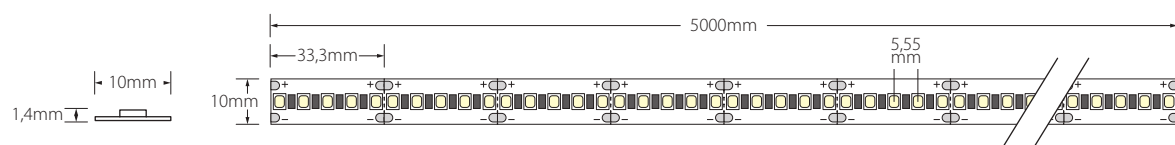

BS13,9

Basic 13,9W/m

IP20
13,9 W/m
3 Warranty Years
LED SMD 2835
180 LED/m
33,3 mm
5m
30m

NEEDS PROFILE
120°
24V DC

BS13,9-27	● 2700K	1206 lm/m	87 lm/W
BS13,9-30	● 3000K	1215 lm/m	88 lm/W
BS13,9-40	● 4000K	1260 lm/m	90 lm/W
BS13,9-60	● 6000K	1364 lm/m	98 lm/W

Otras temperaturas y colores a consultar. Please, consult for other temperatures and colours.