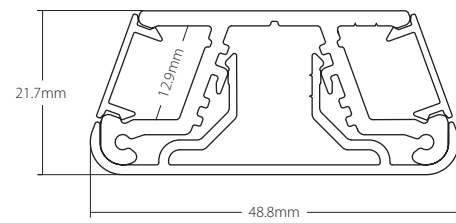

E/SC 1:1

OPCIÓN DE MONTAJE 1 ASSEMBLY OPTION 1

OPCIÓN DE MONTAJE 2 ASSEMBLY OPTION 2

OPCIÓN DE MONTAJE 3, NO PISABLE ASSEMBLY OPTION 3, NO WALKABLE

Superficie. Máx. 15W/m
Surface. Max. 15W/m

STTS

Star TS - Two sides