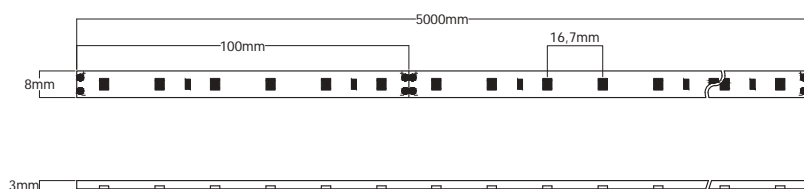

- 3** MacAdam steps
- ONE BIN
- 8** Warranty Years
- 5 m

- 4,8 W/m
- CRI > 80
- R9 > 10
- 3** MacAdam steps
- LED SMD 2835
- 60 LED/m
- 100 mm
- 5 m
- 24 V DC
- NEW

CM4,8

Comet

CM4,8-23	2300K	395 lm/m	82 lm/W
CM4,8-27	2700K	405 lm/m	84 lm/W
CM4,8-30	3000K	410 lm/m	85 lm/W
CM4,8-40	4000K	425 lm/m	89 lm/W
CM4,8-60	6000K	455 lm/m	95 lm/W
CM4,8-AB	Ambar Amber		
CM4,8-AZ	Azul Blue		
CM4,8-RJ	Rojo Red		
CM4,8-UV	Ultravioleta Ultraviolet		
CM4,8-VD	Verde Green		