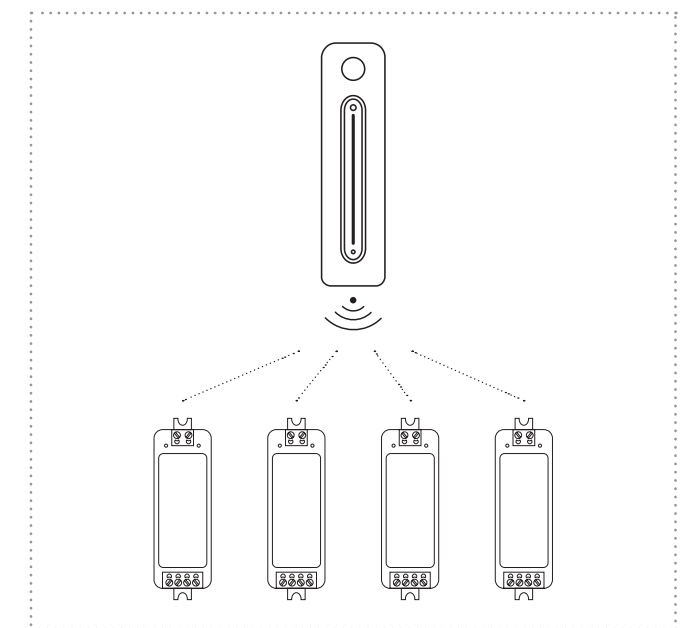

Accesorios Accessories

RP-DMR-150	Repetidor Repeater	125 x 50 x 25mm	Pag. 329
RP-DMR-360	Repetidor Repeater	87 x 21 x 8,5mm	Pag. 329

12V DC 1 x 78W
24V DC 1 x 156W

Puede controlar todos los receptores que estén en un rango de 20m
Can control all receivers that are in a range of 20m