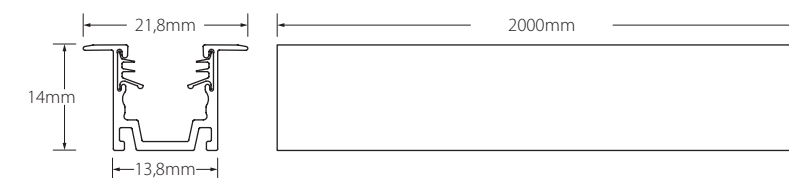

LY4,5 H

Lynx 4,5W/m Flexión Horizontal - Horizontal Bend

LY4,5-22-H	● 2200K	180 lm/m	40 lm/W
LY4,5-27-H	● 2700K	185 lm/m	41 lm/W
LY4,5-30-H*	● 3000K	190 lm/m	42 lm/W
LY4,5-40-H*	● 4000K	195 lm/m	43 lm/W
LY4,5-57-H	● 5700K	200 lm/m	44 lm/W

* Sustituyen y amplían las referencias LY4,5-30/40 del catálogo Iluminación Natural. These models replace and expand the Natural Lighting catalogue references LY4,5-30/40.

Otras temperaturas y colores a consultar. Please, consult for other temperatures and colours.

IP65 Conectores IP65 IP65 Connectors

- 111201121 Conector IP65 de salida frontal con cable de 5m Front output connector IP65, wire lenght 5m
- 111201122 Conector IP65 de salida inferior con cable de 5m Bottom output connector IP65, wire lenght 5m
- 111201123 Conector IP65 de salida lateral derecha con cable de 5m Right output connector IP65, wire lenght 5m
- 111201124 Conector IP65 de salida lateral izquierda con cable de 5m Left output connector IP65, wire lenght 5m
- 110201120 Tapa IP65 End cap IP65

Para más información de los accesorios y conectores, descárguese la ficha técnica en lluria.com For more information on the accessories and connectors, feel free to download the technical specifications at lluria.com

Accesorios Lynx Lynx accessories

- 1240102007 2m perfil superficie de aluminio 2m aluminium surface profile
- 1215002007 20mm de corte del perfil 1240102007 20mm profile cut 1240102007
- 1240103007 2m perfil empotrado de aluminio 2m aluminium recessed profile
- 234001070 Clip sujeción metálico basculante Metal swing clamp
- 235001070 Soporte pared aluminio Aluminium wall bracket