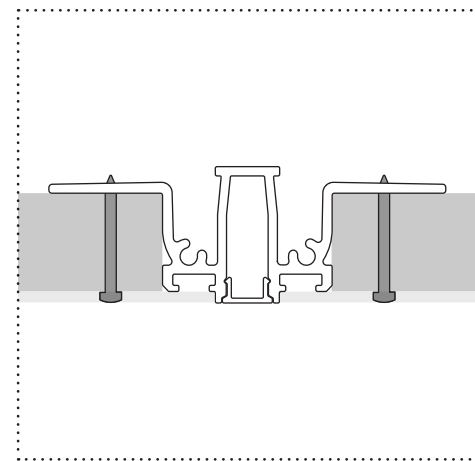

OPCIÓN DE MONTAJE 1 ASSEMBLY OPTION 1

25°
Opal
Frosted
-50% lm

ST63-A	● Plata mate Matt silver	
ST63-B*	○ Blanco White	Perfil empotrable de aluminio Aluminium recessed profile
ST63-N*	● Negro Black	
*Consultar plazo Consult delivery time		
Accesorios Accessories		
2102252	Opal Frosted	Difusor policarbonato Polycarbonate diffuser
220380007	Plata mate Matt silver	Tapa final PVC PVC end cap
220381007		Tapa final PVC con taladro PVC end cap with cable hole
220380001	Blanco White	Tapa final PVC PVC end cap
220381001		Tapa final PVC con taladro PVC end cap with cable hole
220380002	Negro Black	Tapa final PVC PVC end cap
220381002		Tapa final PVC con taladro PVC end cap with cable hole
2430070		Pieza unión metálica, 2 piezas 1 juego Metal union piece, 2 pieces 1 kit
2430071	Plata mate Matt silver	Pieza unión a 90° metálica, 2 piezas 1 juego Metal 90° union piece, 2 pieces 1 kit
2430072		Pieza unión a 90° metálica interior o exterior, 2 piezas 1 juego Metal internal or external 90° union piece, 2 pieces 1 kit