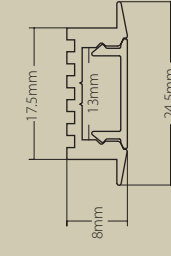

Empotrar Recessed

Perfiles diseñados para instalaciones empotradas. Personalizable en color, medida y corte a diferentes grados.
Profiles designed to recessed installations. Customizable in color, measurement and cut to different degrees.

Índice de Perfiles de Empotrar Recessed profiles index

Star 51