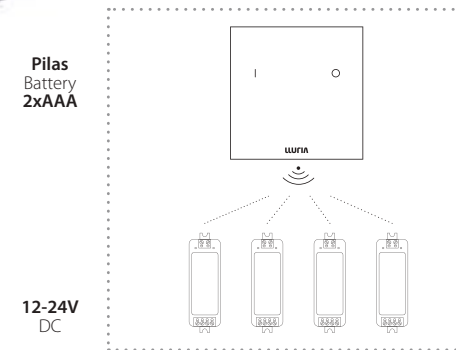

TPR-1

Dimmer 1 canal
1 channel dimmer

TPR-1	*TP-1 *RE-1-6,5A	Pantalla táctil Touch panel Receptor Receiver	86 x 86 x 20,5mm 33 x 97 x 18mm

Dimmer táctil **vía radio de superficie**. Selector de intensidad. Conserva memoria de estado y posición. Permite enlazar más de un receptor por pantalla. Alcance 20m.
Wireless surface touch dimmer. Selector of intensity. Preserves state and position memory. It allows to links more than one receiver by touch panel. Remote distance 20m.

*Estos componentes se pueden adquirir por separado
*These components can be purchased separately

Accesorios Accessories			
RP-DMR-150	Repetidor Repeater	125 x 50 x 25mm	Pag. 329
RP-DMR-360	Repetidor Repeater	87 x 21 x 8,5mm	Pag. 329

12V DC 1 x 78W
24V DC 1 x 156W

Puede controlar todos los receptores que estén en un rango de 20m
Can control all receivers that are in a range of 20m