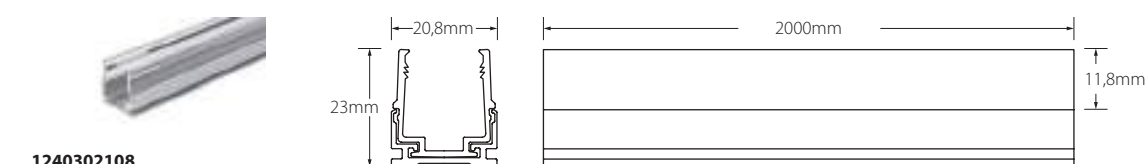

1240302108
2m perfil superficie de aluminio
2m aluminium surface profile

234001070
Clip sujeción metálico basculante
Metal swing clamp

235001070
Soporte pared aluminio
Aluminium wall bracket