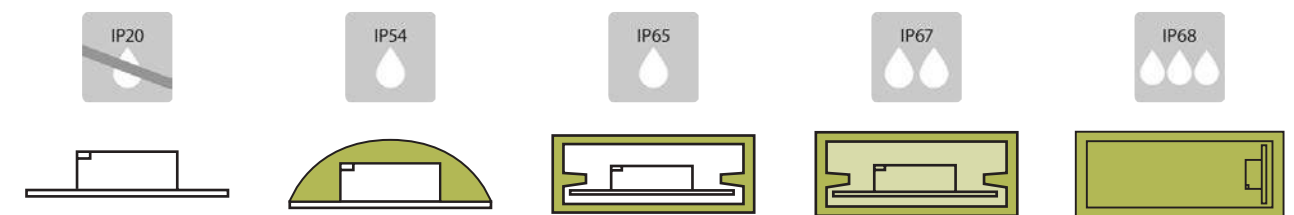

Índice de fidelidad Fidelity index (Rf)

Es el índice que mide la interpretación precisa del color.

This is the index that measures the precise interpretation of the color.

Nuestra NATURE tiene un Rf >95 (ver página 28)
Our NATURE has a Rf > 95 (see page 28)

Índice de gama Gamut index (Rg)

Es el promedio de saturación de la fuente.

It is the average level of saturation of the source.

Nuestra NATURE tiene un Rg ≤100 (ver página 28)
Our NATURE has a Rg ≤100 (see page 28)

Tc

Punto de medición de la temperatura, que no debe superar los 65°C para garantizar la vida útil del LED. (ver página 52)

Temperature measurement point, which must not exceed 65°C to ensure the useful life of the LED. (see page 52)

IK

Grado de protección contra golpes e impactos.

Degree of protection against blows and impacts.

Grado Degree	IK00	IK01	IK02	IK03	IK04	IK05	IK06	IK07	IK08	IK09	IK10
Energía Energy (J)	--	0,15	0,2	0,35	0,5	0,7	1	2	5	10	20
Masa y altura de la pieza de golpeo Mass and height of the impact object (J)	--	0,2 kg 70mm	0,2kg 100mm	0,2lg 175mm	0,2kg 250mm	0,2kg 350mm	0,5kg 200mm	0,5kg 400mm	1,7kg 295mm	5kg 200mm	5kg 400mm

IP

Grado de protección contra la penetración de cuerpos sólidos (1º dígito) y contra líquidos (2º dígito).

Degree of protection against the penetration of solid bodies (1st digit) and against liquids (2nd digit).

Primera cifra First number

Segunda cifra Second number

No protegida Not protected	0	No protegida Not protected
Protegida contra cuerpos sólidos de más de 50mm Protected against solid bodies of more than 50mm	1	Contra la caída vertical de gotas de agua Protected against the vertical drop of water droplets
Protegida contra cuerpos sólidos de más de 12mm Protected against solid bodies of more than 12mm	2	Contra la caída vertical de gotas de agua con inclinación máxima de 15° Protected against vertical drops of water droplets with a maximum inclination of 15°
Protegida contra cuerpos sólidos de más de 2,5mm Protected against solid bodies of more than 2,5mm	3	Contra la lluvia fina (pulverizada) Protected against fine rain (sprayed)
Protegida contra cuerpos sólidos de más de 1mm Protected against solid bodies of more than 1mm	4	Contra las proyecciones de agua Protected against water projections
Protegida contra la penetración de polvo Protected against the penetration of dust	5	Contra los chorros de agua Protected against water jets
Totalmente estanco al polvo Completely dust-tight	6	Contra fuertes chorros de agua o contra la mar gruesa Protected against strong jets of water or against the rough sea
	7	Contra los efectos de la inmersión temporal Protected against the effects of temporary immersion
	8	Contra la inmersión prolongada Protected against prolonged immersion