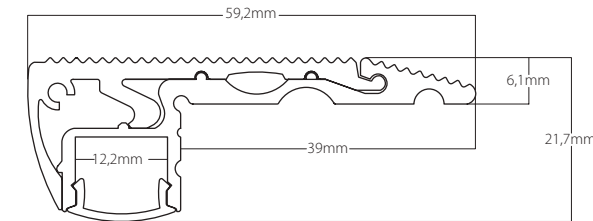

ST21

Star 21 - Escalera
Star 21 - Stairs

E/SC 1:1