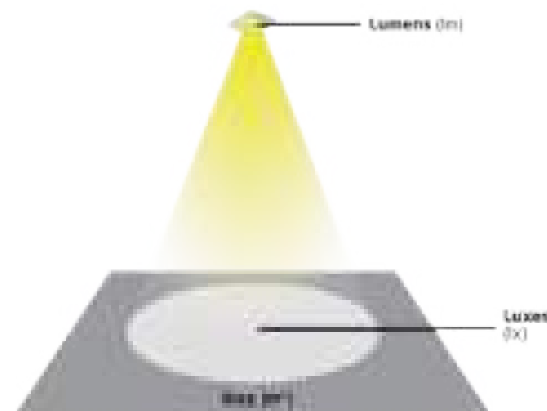

Lux

Nivel de iluminación por metro cuadrado.

Unidad de medida: lux (lm/m²).

Se recomienda estudiar la función de cada espacio para definir los niveles de luz que son necesarios, además de garantizar el cumplimiento de la normativa EN 12464-1. (ver página 370)

Lighting level per square meter.
Unit of measurement: lux (lm/m²).

It is recommended to study the function of each space to define the necessary levels of light, in addition to ensuring compliance with the EN 12464-1 standard. (see page 370)