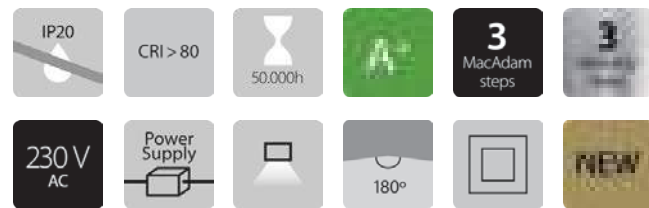

Luminarias de pared Wall luminaires