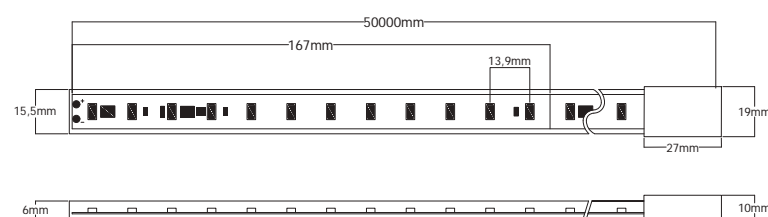

Certificado laboratorio Europeo
Certificado laboratorio Europeo

CE14

Centaurus

CE14-30-230	● 3000K	1400 lm/m	100 lm/W
CE14-40-230	○ 4000K	1500 lm/m	107 lm/W

Water Resistant IP65

Accesorios Accessories

111005020	Conector IP20 de salida frontal con cable de 0,5m Front output connector IP20 , wire lenght 0.5m
110005020	Tapa IP20 End cap IP20
111005120	Conector IP65 de salida frontal con cable de 0,5m. Silicona Front output connector IP65 , wire lenght 0.5m. Silicone
110005120	Tapa IP65 End cap IP65
1210101	Clip sujeción policarbonato Polycarbonate mounting bracket