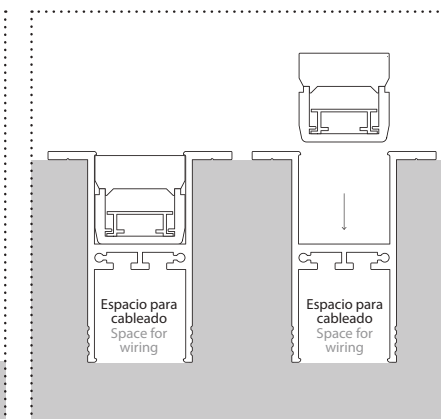

OPCIÓN DE MONTAJE 2
ASSEMBLY OPTION 2