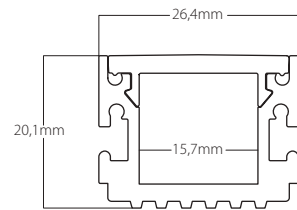

232019070
Grapa sujeción metálica, 2 piezas 1 juego
Metal clamping piece, 2 pieces 1 kit
Min. 2 juegos/kits

Particular - Barcelona
by Mimouca & PuntoLuz

Empotrar. Máx. 30W/m
Recessed. Max. 30W/mm

ST57

Star 57 - Pisable IK09
Star 57 - Walkable IK09