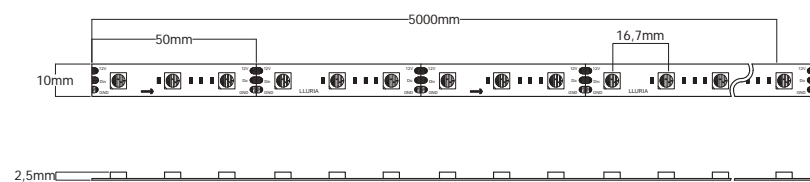

Inside IP20

14,4 W/m	LED SMD 5050	IC WS2811	60 LED/m	3 LED/px	20 px/m
✂️ 50mm	5m	3 n1	Needs Profile	12V DC	

D-TT14,4

Digital Titan RGB

Inside IP20

14,4 W/m	LED SMD 5050	IC WS2811	60 LED/m	1 LED/px	60 px/m
✂️* 16,7mm	Custom	3 n1	Needs Profile	12V DC	

D-TT14,4

Digital Titan Triple White
A + 2700K + 5500K

*Tramo mínimo de 100,2mm
*Minimum section 100,2mm

14,4 W/m	LED SMD 5050	IC WS2811	60 LED/m	3 LED/px	20 px/m
✂️ 50mm	5m	4 n1	Needs Profile	12V DC	

D-TT14,4

Digital Titan RGB + 2700K

Restaurante Origen - Bilbao
by Comercial Susaeta.
Diseñadora: Ainara Arévalo