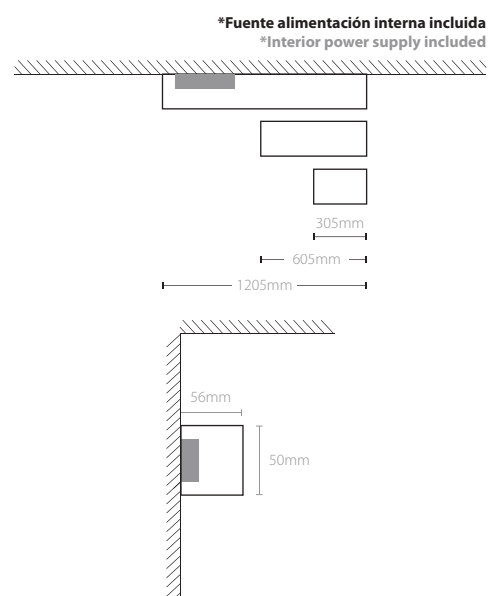

*Para personalizar su luminaria ver página 304 - 305
*To customize your luminaire see page 304 - 305