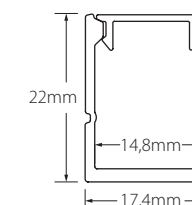

Perfiles de Superficie

Surface profiles

Nuestra amplia gama de perfiles, diseñados para instalaciones en superficie, es personalizable en color, medida y corte a diferentes grados.

Our wide range of surface installation profiles can be customised in terms of colour and size. These profiles can be cut at different angles.

Star 4 Plus

Star 2D Plus	48
Star 4 Plus	50
Star 26	52
Star 27	54
Star 29	56
Star 35	58