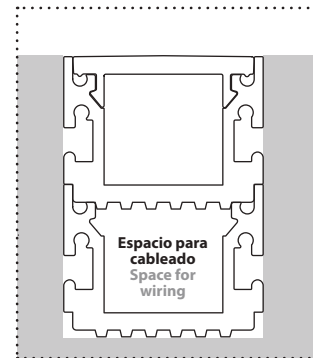

OPCIÓN DE MONTAJE 2
ASSEMBLY OPTION 2

70°
Opal
Frosted
-40% lm

ST57-A	☐ Plata mate Matt silver	
ST57-B*	☐ Blanco White	Perfil empotrable de aluminio Aluminium recessed profile
ST57-N*	☐ Negro Black	

*Consultar plazo Consult delivery time

Accesorios Accessories		
2102152	Opal Frosted	Difusor policarbonato Polycarbonate diffuser
220310007	Plata mate Matt silver	Tapa final aluminio Aluminium end cap
220310001	Blanco White	Tapa final aluminio Aluminium end cap
220310002	Negro Black	Tapa final aluminio Aluminium end cap
233023070		Pieza de sujeción metálica Metal fixing piece
2430010	Zincado Zinc	Pieza unión metálica, 2 piezas 1 juego Metal union piece, 2 pieces 1 kit
2430011		Pieza unión a 90° metálica, 2 piezas 1 juego Metal 90° union piece, 2 pieces 1 kit
2430012		Pieza unión a 90° metálica interior o exterior, 2 piezas 1 juego Metal internal or external 90° union piece, 2 pieces 1 kit

* Certificado tráfico rodado hasta 2000Kg.
Road traffic certificate up to 2000kg.

Empotrar. Máx. 30W/m
Recessed. Max. 30W/mm