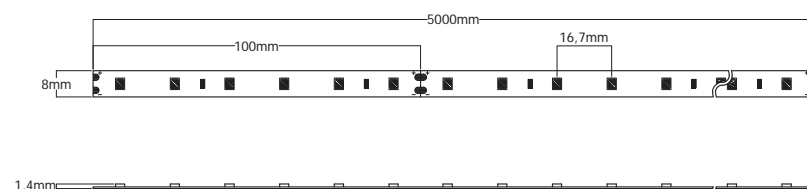

Basic

Sistema de Iluminación Lineal LED flexible para uso interior. Garantía de 3 años. Disponible en bobinas de 5 y 30 metros. Flexible Linear LED Lighting System for indoor use. 3 years warranty. Available in 5 and 30 meter reels.

BS4,8

Basic

BS4,8-27	● 2700K	405 lm/m	84 lm/W
BS4,8-30	● 3000K	415 lm/m	86 lm/W
BS4,8-40	● 4000K	425 lm/m	89 lm/W
BS4,8-60	● 6000K	455 lm/m	95 lm/W

BS9,6

Basic

BS9,6-27	● 2700K	810 lm/m	84 lm/W
BS9,6-30	● 3000K	825 lm/m	86 lm/W
BS9,6-40	● 4000K	845 lm/m	88 lm/W
BS9,6-60	● 6000K	910 lm/m	95 lm/W

BS14,2

Basic

BS14,2-27	● 2700K	1425 lm/m	100 lm/W
BS14,2-30	● 3000K	1435 lm/m	101 lm/W
BS14,2-40	● 4000K	1555 lm/m	109 lm/W
BS14,2-60	● 6000K	1620 lm/m	114 lm/W