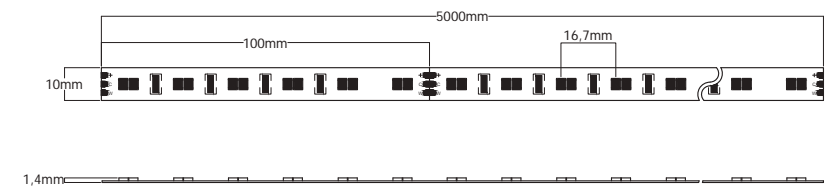

Nature IP20

14,2 W/m
Rf > 95
Rg ≥ 100
CRI > 98
R9 > 90
3 MacAdam steps
LED SMD 2835
60 LED/m
100 mm
5 m
30 m
Needs Profile
24 V DC
NEW

NA14,2

Nature

NA14,2-30	○ 3000K	940 lm/m	66 lm/W
NA14,2-40	○ 4000K	1020 lm/m	72 lm/W

Nature IP20

38 W/m
Rf > 95
Rg ≥ 100
CRI > 98
R9 > 90
3 MacAdam steps
LED SMD 2835
240 LED/m
25 mm
5 m
30 m
Needs Profile
24 V DC
NEW

NA38

Nature

NA38-30	○ 3000K	3000 lm/m	79 lm/W
NA38-40	○ 4000K	3200 lm/m	84 lm/W

28,8 W/m
Rf > 95
Rg ≥ 100
CRI > 98
R9 > 90
3 MacAdam steps
LED SMD 2835
120 LED/m
50 mm
5 m
30 m
Needs Profile
24 V DC
NEW

NA28,8

Nature

NA28,8-30	○ 3000K	2050 lm/m	71 lm/W
NA28,8-40	○ 4000K	2200 lm/m	76 lm/W

19,2 W/m
Rf > 95
Rg ≥ 100
CRI > 98
R9 > 90
3 MacAdam steps
LED SMD 2835
60 LED/m 2400K
60 LED/m 6000K
100 mm
5 m
30 m
Needs Profile
24 V DC
NEW

NA19,2

Nature Double White
2400K + 6000K

NA19,2-24-60	● 2400K + ● 6000K	710+720 lm/m	74+75 lm/W