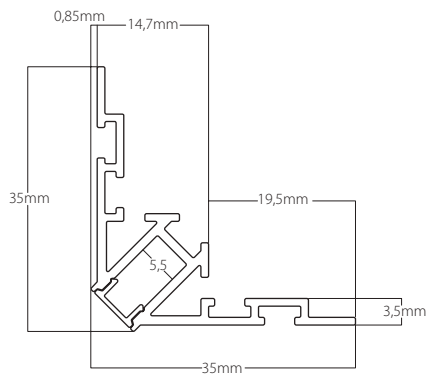

ST61

Star 61 - Pladur esquina exterior
Star 61 - External corner plasterboard

E/SC 1:1