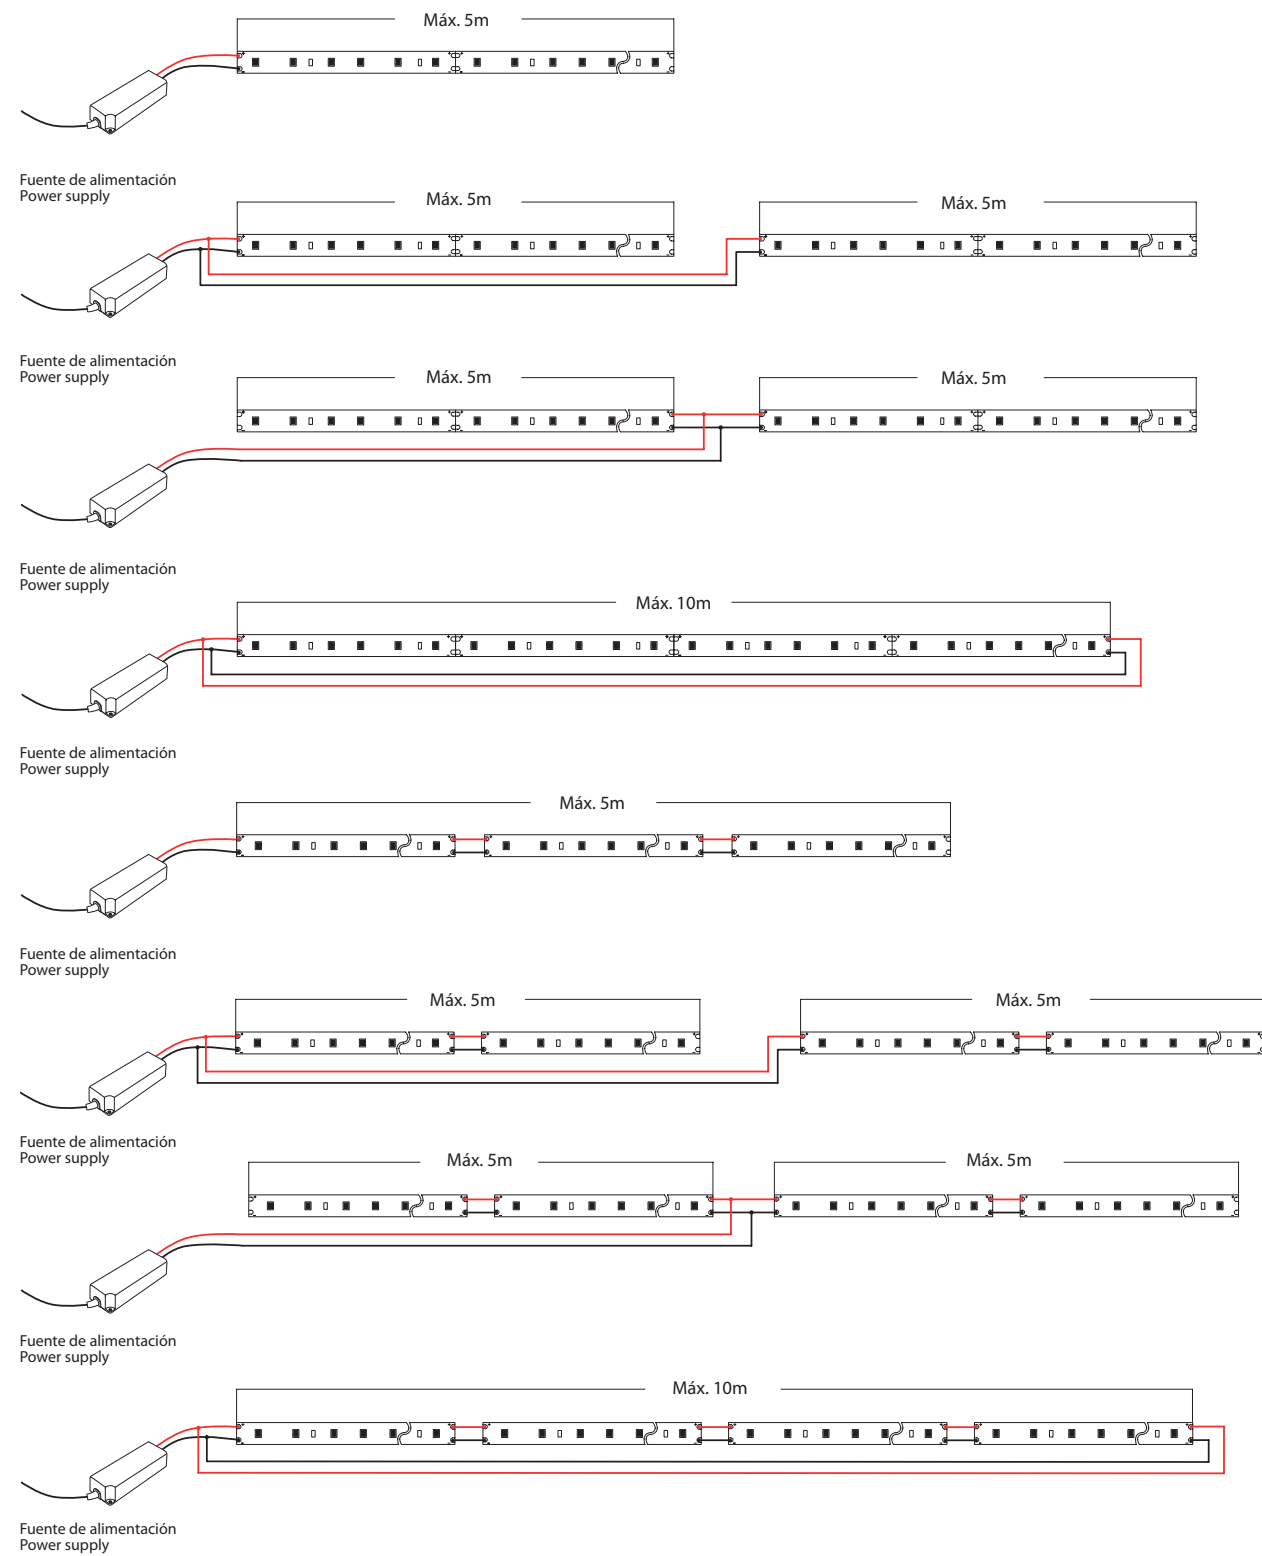

2.2.- TIRA DE LED MONOCOLOR - Potencias desde 20W/m hasta 40W/m
MONOCOLOR LED STRIP - Power from 20W/m to 40W/m