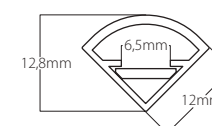

ST25

Star 25 - Corner

E/SC 1:1