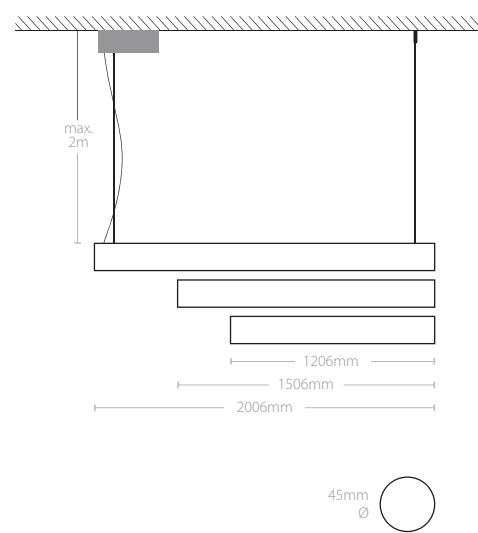

*Para personalizar su luminaria ver página 304 - 305
*To customize your luminaire see page 304 - 305

Incluye Includes

Fuente de alimentación, base y kit de suspensión
Power supply, base and pendant kit
Medidas base Base dimensions 240 x 80 x 50mm