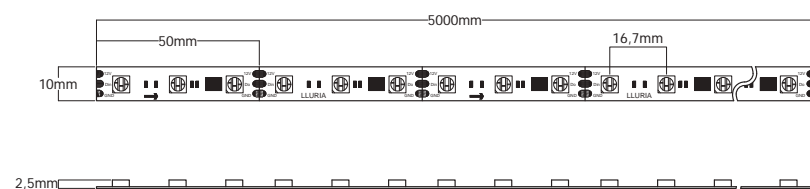

Inside IP20

14,4 W/m	LED SMD 5050	IC WS2811	60 LED/m	3 LED/px	20 px/m
✂️ 50mm	5m	3 n1	Needs Profile	12V DC	

D-TT14,4

Digital Titan RGB

Inside IP20

14,4 W/m	LED SMD 5050	IC WS2811	60 LED/m	1 LED/px	60 px/m
✂️* 16,7mm	Custom	3 n1	Needs Profile	12V DC	

D-TT14,4

Digital Titan Triple White
A + 2700K + 5500K

*Tramo mínimo de 100,2mm
*Minimum section 100,2mm

14,4 W/m	LED SMD 5050	IC WS2811	60 LED/m	3 LED/px	20 px/m
✂️ 50mm	5m	4 n1	Needs Profile	12V DC	

D-TT14,4

Digital Titan RGB + 2700K

Restaurante Origen - Bilbao
by Comercial Susaeta.
Diseñadora: Ainara Arévalo