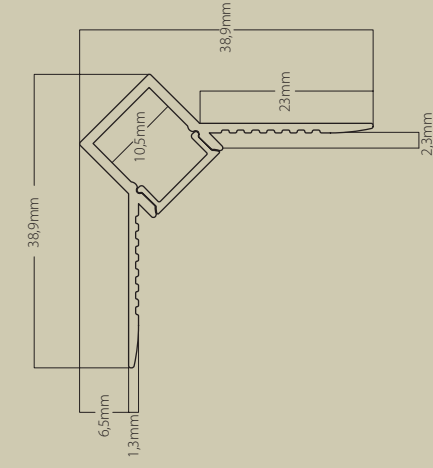

Star 64 Pladur esquina exterior
External corner plasterboard

Star 65 Pladur esquina interior
Internal corner plasterboard