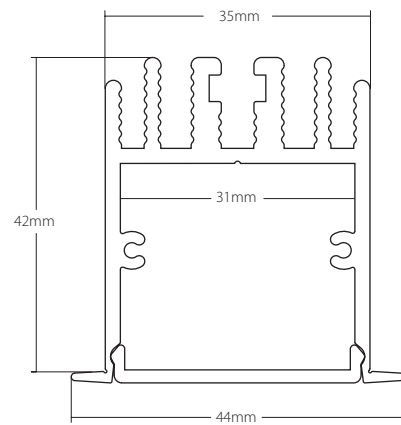

Empotrar. Máx. 60W/m
Recessed. Max. 60W/m

Max. W/m
60 W

AL
6060

2m

Available
6 m

IP20

39mm
56mm

Custom

Star 55

Star 55

E/SC 1:1