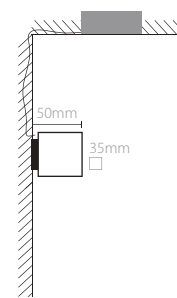

*Para personalizar su luminaria ver página 304 - 305
*To customize your luminaire see page 304 - 305