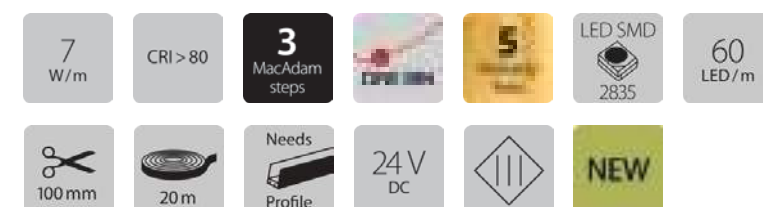

Water Resistant IP65

Kasiopea

Sistema de Iluminación Lineal LED flexible de uso interior y exterior.

20 metros alimentados desde un solo extremo. Emisión

lumínica constante en toda su longitud. Garantía de 5 años.

Flexible Linear LED Lighting System for indoor and outdoor use.

20 meters fed from a single end without light intensity drop.

Uniform light emission in all its length. 5 years warranty.