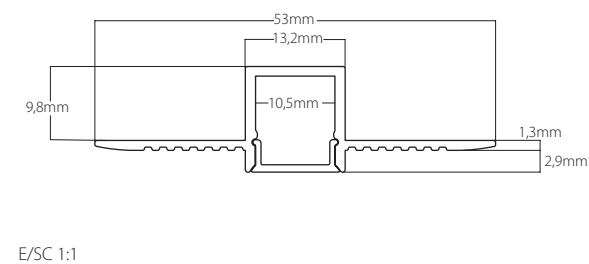

Empotrar. Máx. 20W/m
Recessed. Max. 20W/m

ST65

Star 65 - Pladur esquina interior
Star 65 - Internal corner plasterboard

MONTAJE ASSEMBLY

ST65-A	● Plata mate Matt silver	
ST65-B*	○ Blanco White	Perfil superficie de aluminio Aluminium surface profile
ST65-N*	● Negro Black	

*Consultar plazo Consult delivery time

Accesorios Accessories

2102352	Opal Frosted	Difusor policarbonato Polycarbonate diffuser
220390003	Gris Grey	Tapa final PVC PVC end cap
220391003	Gris Grey	Tapa final PVC con taladro PVC end cap with cable hole
220390001	Blanco White	Tapa final PVC PVC end cap
220391001	Blanco White	Tapa final PVC con taladro PVC end cap with cable hole
220390002	Negro Black	Tapa final PVC PVC end cap
220391002	Negro Black	Tapa final PVC con taladro PVC end cap with cable hole

55°
Opal
Frosted
-50% lm

2102352
Difusor policarbonato opal
Frosted polycarbonate diffuser

220390003
Tapa final PVC
PVC end cap

220391003
Tapa final PVC con taladro
PVC end cap with cable hole

Empotrar. Máx. 20W/m
Recessed. Max. 20W/m

ST66

Star 66 - Pladur frontal
Star 66 - Front plasterboard

MONTAJE ASSEMBLY

ST66-A	● Plata mate Matt silver	
ST66-B*	○ Blanco White	Perfil superficie de aluminio Aluminium surface profile
ST66-N*	● Negro Black	

*Consultar plazo Consult delivery time

Accesorios Accessories

2102352	Opal Frosted	Difusor policarbonato Polycarbonate diffuser
220390003	Gris Grey	Tapa final PVC PVC end cap
220391003	Gris Grey	Tapa final PVC con taladro PVC end cap with cable hole
220390001	Blanco White	Tapa final PVC PVC end cap
220391001	Blanco White	Tapa final PVC con taladro PVC end cap with cable hole
220390002	Negro Black	Tapa final PVC PVC end cap
220391002	Negro Black	Tapa final PVC con taladro PVC end cap with cable hole

55°
Opal
Frosted
-50% lm