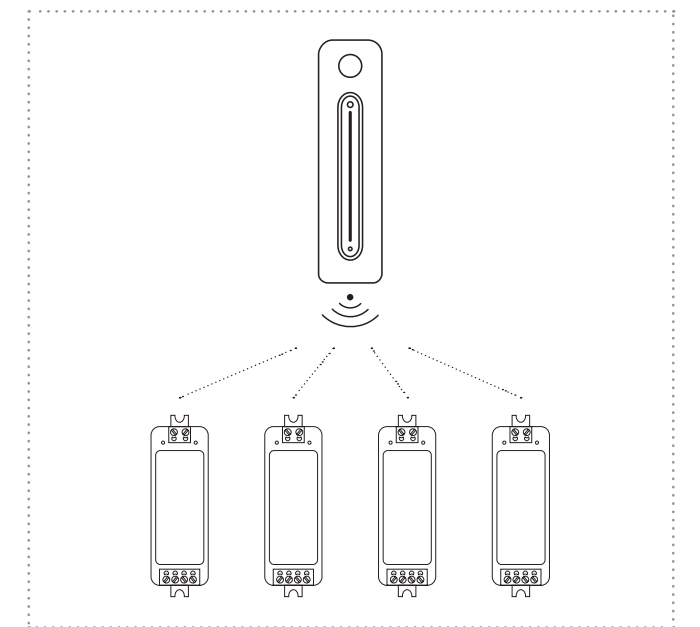

Accesorios Accessories

RP-RGB-150	Repetidor Repeater	125 x 50 x 25mm	Pag. 330
RP-RGB-360	Repetidor Repeater	87 x 21 x 8,5mm	Pag. 330

12V DC 3 x 48W
24V DC 3 x 96W

Puede controlar todos los receptores que estén en un rango de 20m
Can control all receivers that are in a range of 20m