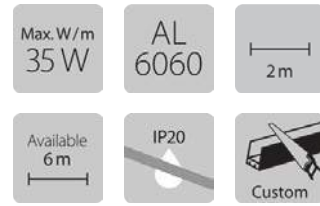

Superficie. Máx. 35W/m
Surface. Max. 35W/m