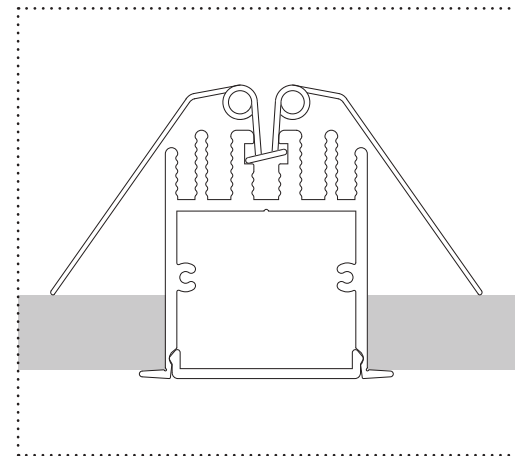

Custom

Star 55

Star 55

E/SC 1:1

MONTAJE ASSEMBLY

65°
Transparente
Clear
-0% lm

65°
Mate
Medium frosted
-50% lm

ST55-A	● Plata mate Matt silver	
ST55-B	○ Blanco White	Perfil empotrable de aluminio Aluminium recessed profile
ST55-N	● Negro Black	
Accesorios Accessories		
2100450	Transparente Clear	Difusor policarbonato Polycarbonate diffuser
2100451	Mate Medium frosted	Polycarbonate diffuser
220290007	Plata mate Matt silver	
220290001	Blanco White	Tapa final aluminio Aluminium end cap
220290002	Negro Black	
232018070	Plata mate Matt silver	Grapa sujeción metálica, 2 piezas 1 juego Metal clamping piece, 2 pieces 1 kit
233022070		Pieza de sujeción metálica Metal fixing piece
2410050	Zincado Zinc	Pieza unión metálica Metal union piece
2410051		Pieza unión a 90° metálica Metal 90° union piece
2410052		Pieza unión a 90° metálica interior o exterior Metal internal or external 90° union piece