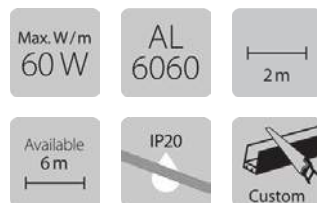

Superficie. Máx. 60W/m
Surface. Max. 60W/m