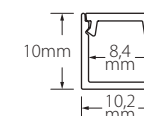

Perfiles de Superficie

Surface profiles

Nuestra amplia gama de perfiles, diseñados para instalaciones en superficie, es personalizable en color, medida y corte a diferentes grados.

Our wide range of surface installation profiles can be customised in terms of colour and size. These profiles can be cut at different angles.

Star 2D Plus	48
Star 4 Plus	50
Star 26	52
Star 27	54
Star 29	56
Star 35	58