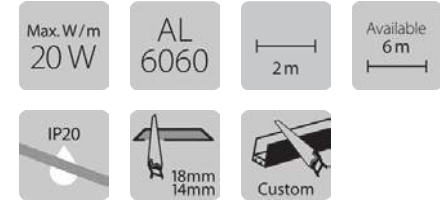

Empotrar. Máx. 20W/m
Recessed. Max. 20W/m