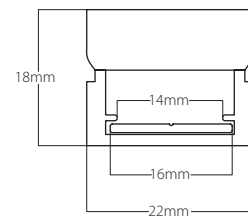

220210107
Tapa final aluminio, derecha
Aluminium end cap, right
Incluye tornillos
Screws included

Superficie. Máx. 15W/m
Surface. Max. 15W/m

ST31

Star 31 - IP + IK

E/SC 1:1

ST31-DO	Opal Frosted	Conjunto de pletina y difusor Plate and diffuser set
ST31-A	Plata mate Matt silver	Pletina de aluminio Aluminium plate
2101852	Opal Frosted	Difusor PMMA PMMA diffuser