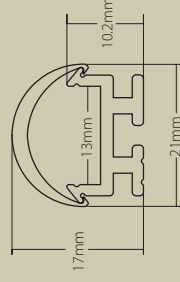

Star 2 *Multi-óptico*
Multi-optic

Star 3