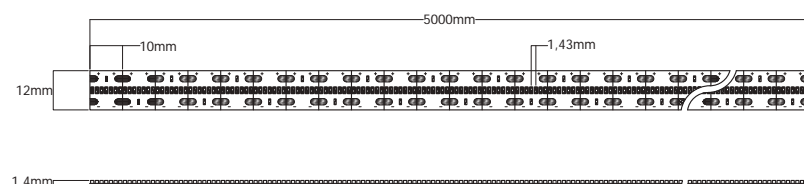

Pegasus

Sistema de Iluminación Lineal LED flexible de uso interior. Luz uniforme, corte cada 10 mm, resistente a la manipulación y nuevo modelo de LED. Garantía de 5 años.

Flexible Linear LED Lighting System for indoor use. Uniform light, cut every 10 mm, resistant to handling and new LED model. 5 years warranty.

PE24

Pegasus

PE24-30	○ 3000K	2136 lm/m	89 lm/W
PE24-40	○ 4000K	2352 lm/m	98 lm/W

Kasiopea

Sistema de Iluminación Lineal LED flexible de uso interior. **20 metros alimentados desde un solo extremo** sin caída de intensidad lumínica. Emisión lumínica uniforme en toda su longitud. Garantía de 5 años.

Flexible Linear LED lighting system for indoor use. **20 meters fed from a single end** without light intensity drop. Uniform light emission over its total length. 5 years warranty.

KA7

Kasiopea

KA7-30	○ 3000K	630 lm/m	90 lm/W
KA7-40	○ 4000K	665 lm/m	95 lm/W