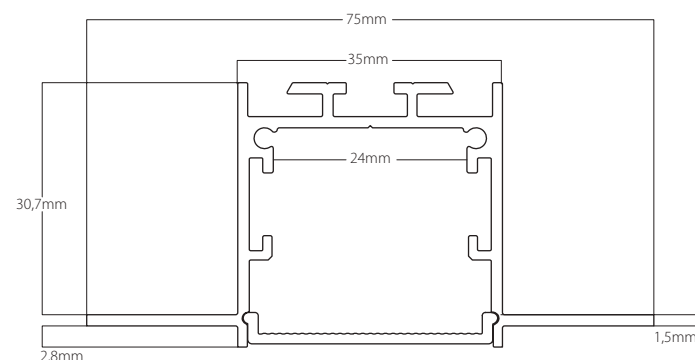

Empotrar. Máx. 30W/m
Recessed. Max. 30W/m

ST67

Star 67 - Pladur frontal
Star 67 - Front plasterboard

E/SC 1:1