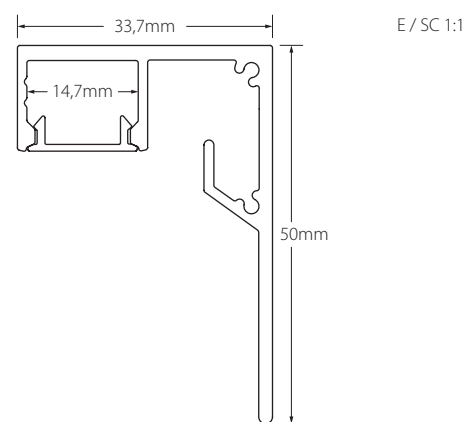

ST35

Star 35

Nuevo perfil ideal para baños de pared y cornisas. El perfil oculta el LED y proporciona una iluminación indirecta. Dispone de alojamiento para cableado. Compatible con tiras de LED IP20-IP67*.

A new profile ideal for wall baths and ledges. This profile conceals the LED, while providing indirect lighting. Includes housing for wiring. Compatible with IP20-IP67* LED strips.

- **ST35-A** Plata mate / Matt silver / Perfil superficie aluminio / Aluminium surface profile
- **ST35-B** Blanco / White / Perfil superficie aluminio / Aluminium surface profile
- **ST35-N** Negro / Black / Perfil superficie aluminio / Aluminium surface profile

* Consulta la tabla de compatibilidades. / Please, consult the compatibility table.