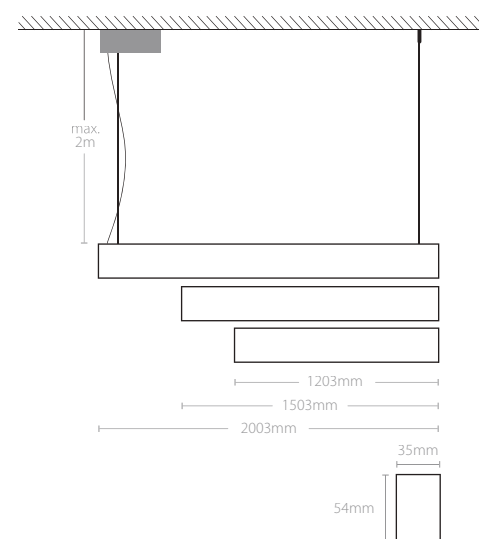

*Para personalizar su luminaria ver página 304 - 305
*To customize your luminaire see page 304 - 305