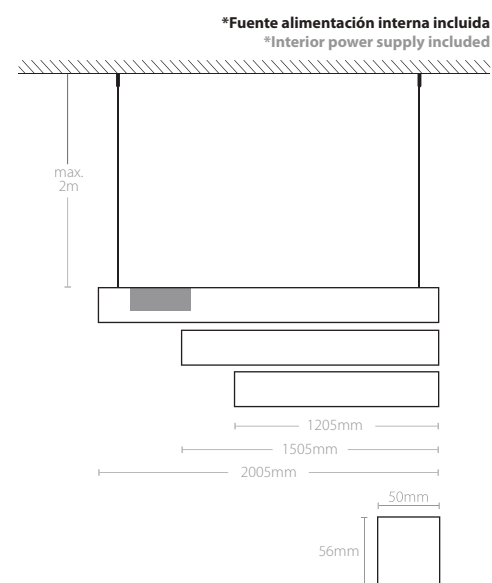

*Para personalizar su luminaria ver página 304 - 305
*To customize your luminaire see page 304 - 305