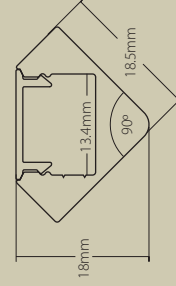

Star 6 *Corner*