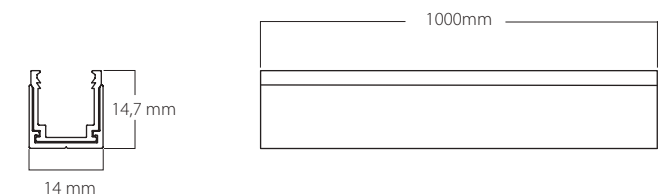

Water Resistant IP65

Lynx

Mini LED neón flex de luz uniforme sin puntos visibles que permite instalaciones curvadas. Garantía de 3 años.

Mini LED neon flex of uniform light without visible points, allowing for curved installations. 3 years warranty

Conector y tapa resinados
Resin connector and end cap

LY4,5

Lynx

LY4,5-30	○ 3000K	190 lm/m	42 lm/W
LY4,5-40	○ 4000K	220 lm/m	49 lm/W

Water Resistant IP65

Accesorios Accessories

111201121	Conector IP65 de salida frontal con cable de 3m Front output connector IP65, wire lenght 3m
111201122	Conector IP65 de salida inferior con cable de 3m Bottom output connector IP65, wire lenght 3m
111201123	Conector IP65 de salida lateral derecha con cable de 3m Right output connector IP65, wire lenght 3m
111201124	Conector IP65 de salida lateral izquierda con cable de 3m Left output connector IP65, wire lenght 3m
110201120	Tapa IP65 End cap IP65
LY-PF	1m perfil aluminio, modelo Lynx 1m aluminum profile, Lynx model
LY-PF05	5cm perfil aluminio, modelo Lynx 5cm aluminum profile, Lynx model