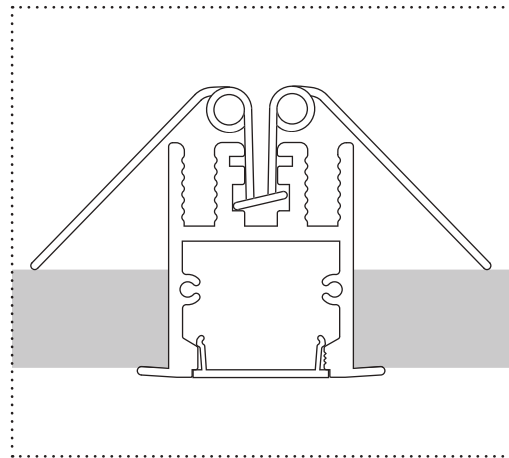

Empotrar. Máx. 45W/m
Recessed. Max. 45W/m

ST56

Star 56

E/SC 1:1

MONTAJE ASSEMBLY

ST56-A	● Plata mate Matt silver	
ST56-B	○ Blanco White	Perfil empotrable de aluminio Aluminium recessed profile
ST56-N	● Negro Black	
Accesorios Accessories		
2100350	Transparente Clear	
2100351	Mate Medium frosted	Difusor policarbonato Polycarbonate diffuser
2100302	Negro Black	
220300007	Plata mate Matt silver	
220300001	Blanco White	Tapa final aluminio Aluminium end cap
220300002	Negro Black	
232019070	Plata mate Matt silver	Grapa sujeción metálica, 2 piezas 1 juego Metal clamping piece, 2 pieces 1 kit
2410050		Pieza unión metálica Metal union piece
2410051	Zincado Zinc	Pieza unión a 90° metálica Metal 90° union piece
2410052		Pieza unión a 90° metálica interior o exterior Metal internal or external 90° union piece