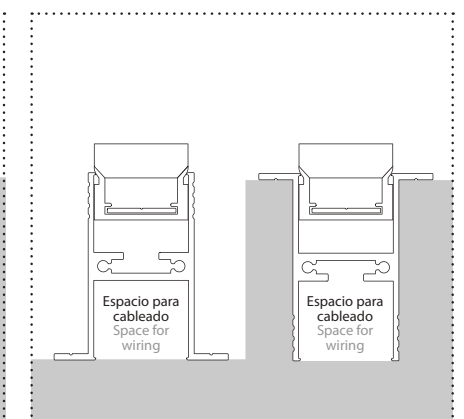

OPCIÓN DE MONTAJE 3, NO PISABLE ASSEMBLY OPTION 3, NO WALKABLE