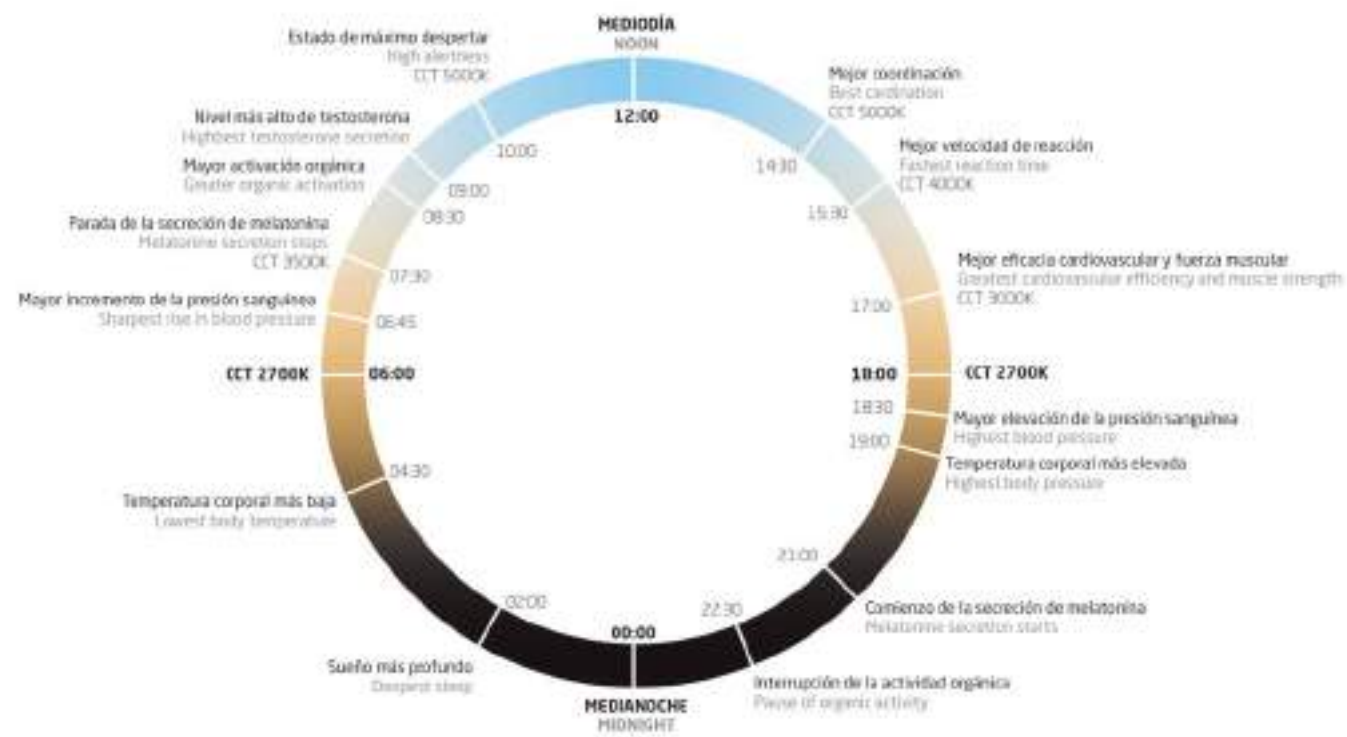

Círculo circadiano

Durante muchos años, el ciclo vital diario de los seres vivos lo ha marcado el ciclo del sol. Por esta razón y a pesar de que actualmente la mayor parte de nuestras actividades las realizamos en interiores, nuestro tiempo activo transcurre cuando es de día y dormimos cuando es de noche.

La temperatura de color y la intensidad de la luz del sol va variando a lo largo del día. Las tonalidades de color cálidas son adecuadas para la relajación y las frías para los momentos de mayor actividad. Por esta razón es importante hacer un buen uso del LED, regulándolo para conseguir un CCT adecuado según la actividad u hora del día, evitando así alteraciones en nuestros ritmos biológicos.

Una consecuencia causada por el mal uso de la iluminación sería estar expuesto a luz fría durante más de 90 minutos, acción que implicaría que el cuerpo interpretase que es de día, suspendiendo la liberación de melatonina (hormona del sueño) y causando problemas como el insomnio.

En Lluria disponemos de los distintos sistemas de control y tiras de LED para reproducir el círculo circadiano de manera precisa y con gran calidad lumínica.