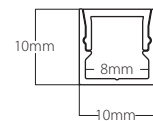

ST26

Star 26

E/SC 1:1

60°
Opal
Frosted
-40% lm