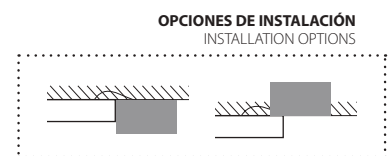

Acabado Finish	lm	W	Medida Measurement	CCT	Referencia Reference
Plata mate Matt silver	2746	38,5	1200mm	3000K	LIG31403311230
	2891	38,5	1200mm	4000K	LIG31403311240
	3452	48,4	1500mm	3000K	LIG31403311530
	3634	48,4	1500mm	4000K	LIG31403311540
	4629	64,8	2000mm	3000K	LIG31403312030
Blanco White	4873	64,8	2000mm	4000K	LIG31403312040
	2746	38,5	1200mm	3000K	LIG31403321230
	2891	38,5	1200mm	4000K	LIG31403321240
Negro Black	3452	48,4	1500mm	3000K	LIG31403321530
	3634	48,4	1500mm	4000K	LIG31403321540
	4629	64,8	2000mm	3000K	LIG31403322030
	4873	64,8	2000mm	4000K	LIG31403322040
	2746	38,5	1200mm	3000K	LIG31403331230
2891	38,5	1200mm	4000K	LIG31403331240	
3452	48,4	1500mm	3000K	LIG31403331530	
3634	48,4	1500mm	4000K	LIG31403331540	
4629	64,8	2000mm	3000K	LIG31403332030	
4873	64,8	2000mm	4000K	LIG31403332040	

*Para personalizar su luminaria ver página 304 - 305
*To customize your luminaire see page 304 - 305