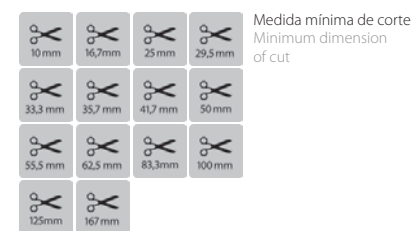

Significado pictogramas Definition of pictograms

0-10 V Compatible con señal 0-10V
Compatible with 0-10V

Medida mínima de corte
Minimum dimension of cut

110° Unidad protegida a la temperatura de 110°C
Unit protected at 110°

1-10 V Compatible con señal 1-10V
Compatible with 1-10V signal

180 lm/w Lumens por Watio
Lumens per Watt

1 LED/px Led por pixel
Led per pixel

1m max Sumergible 1m
Underwater 1m

230 V AC Tensión de alimentación 230V AC
230V AC Voltage

2m Longitud
Length

2 n1 Número de Colores o CCT por LED
Number of Color or CCT each LED

7 Años de garantía
Years warranty

30 LED/m Leds por metro
Leds per metre

96 LED/m Longitud disponible
Available length

144 LED/m Conexión mediante Bluetooth
Connection by Bluetooth

238 LED/m Compatible con señal CASAMBI
Compatible with CASAMBI signal

60 LED/m Ensayos basados en el sistema IEC
Tests based on the IEC system

3 MacAdam Pasos MacAdams
MacAdams steps

4.5 W/m Watts por metro
Watts per meter