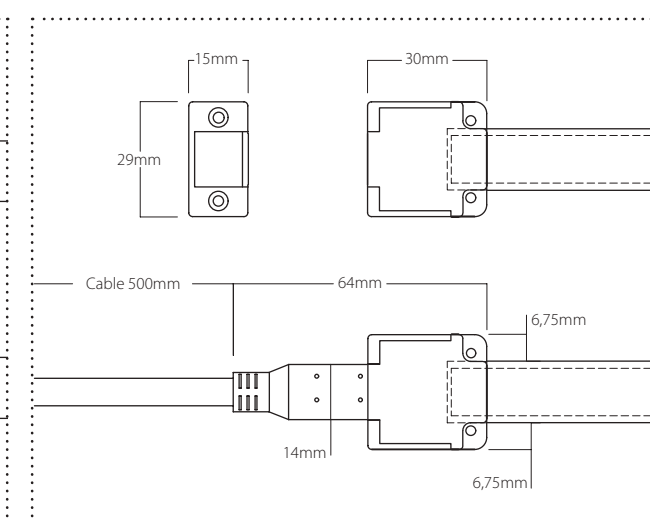

CONECTORES EN TRAMOS A MEDIDA CONNECTORS IN CUSTOM SECTIONS