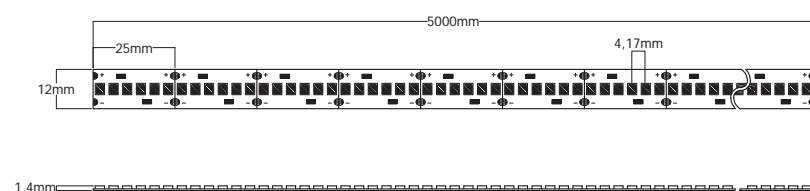

Restaurante Goizeko Izarra - Vizcaya
by TAO Iluminación