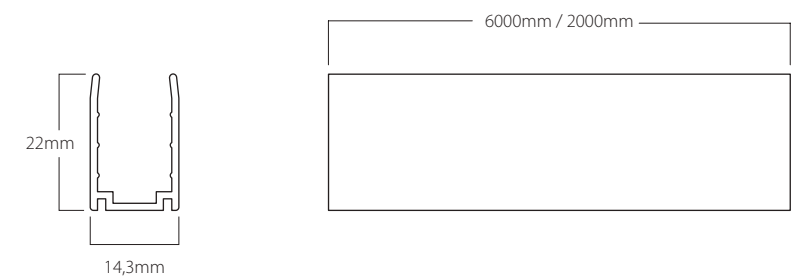

Accesorios Accessories

IP67

IP68

IP67

IP68