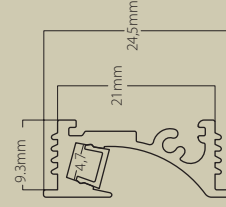

Star 60 *Bañador asimétrico*
Asymmetric washer