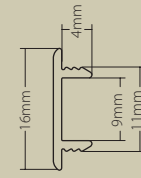

Índice de Perfiles de Empotrar Recessed profiles index

Star 50