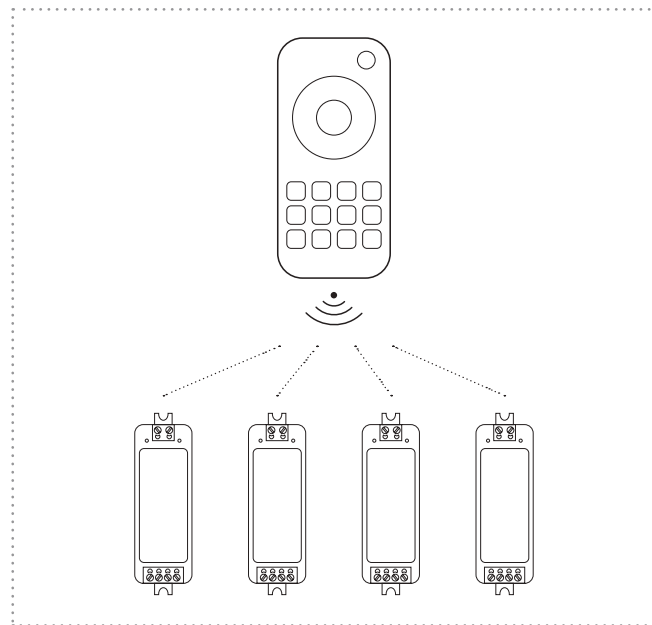

Accesorios Accessories

RP-RGB-150	Repetidor Repeater	125 x 50 x 25mm	Pag. 330
RP-RGB-360	Repetidor Repeater	87 x 21 x 8,5mm	Pag. 330
RP-RGBW-150	Repetidor Repeater	125 x 50 x 25mm	Pag. 331

12V DC 4 x 42W
24V DC 4 x 84W

Puede controlar todos los receptores que estén en un rango de 20m
Can control all receivers that are in a range of 20m