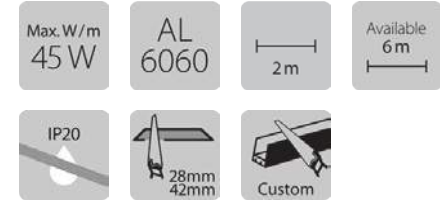

Empotrar. Máx. 45W/m
Recessed. Max. 45W/m

ST56

Star 56