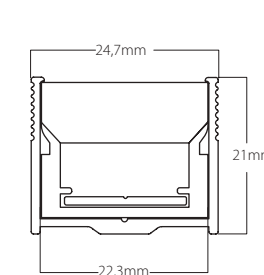

Superficie. Máx. 15W/m
Surface. Max. 15W/m

ST31

Star 31 - IP + IK

E/SC 1:1

ST31-DO	Opal Frosted	Conjunto de pletina y difusor Plate and diffuser set
ST31-A	Plata mate Matt silver	Pletina de aluminio Aluminium plate
2101852	Opal Frosted	Difusor PMMA PMMA diffuser

Accesorios Accessories

220220001	Blanco White	Tapa final PVC IP20 IP20 PVC end cap
220221001		Tapa final PVC con taladro IP20 IP20 PVC end cap with cable hole
220224001	Blanco White	Tapa final IP67 IP67 end cap
220225001		Conector IP67 de salida inferior IP67 bottom output connector
231015070	Plata mate Matt silver	Clip de sujeción metálico Metal mounting bracket
233015074	Plata mate Matt silver	Perfil superficie de aluminio Aluminium surface profile
233015070	Plata mate Matt silver	Perfil aluminio polivalente para preinstalación, superficie o empotrado Polyvalent aluminium profile for pre-installation, surface or recessed
220340007	Plata mate Matt silver	Tapa final aluminio para perfil instalación Aluminium end cap for installation profile

* Certificado tráfico rodado hasta 2000Kg.
Road traffic certificate up to 2000kg.

110°
Opal
Frosted
-30% lm

Superficie. Máx. 15W/m
Surface. Max. 15W/m

233015070
Perfil aluminio polivalente para preinstalación, superficie o empotrado
Polyvalent aluminium profile for pre-installation, surface or recessed

220340007
Tapa final aluminio para perfil instalación
Aluminium end cap for installation profile
Incluye tornillos
Screws included

E/SC 1:1

OPCIÓN DE MONTAJE 1 ASSEMBLY OPTION 1

OPCIÓN DE MONTAJE 2 ASSEMBLY OPTION 2

OPCIÓN DE MONTAJE 3, NO PISABLE ASSEMBLY OPTION 3, NO WALKABLE