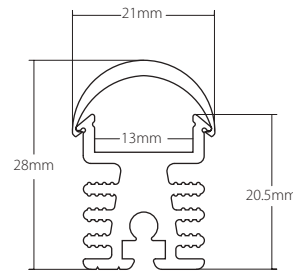

Superficie. Máx. 30W/m
Surface. Max. 30W/m

ST2D

Star 2D - Multi-óptico
Star 2D - Multi-optic

E/SC 1:1

ST2D-A Plata mate / Matt silver Perfil superficie de aluminio / Aluminium surface profile

Accesorios Accessories

2100150	Transparente / Clear	Difusor policarbonato / Polycarbonate diffuser
2100151	Mate / Medium frosted	Difusor policarbonato / Polycarbonate diffuser
2100155*		Óptica 15° metacrilato / 15° lens methacrylate
2100156*		Óptica 30° metacrilato / 30° lens methacrylate
2100157*	Mate / Medium frosted	Óptica 60° metacrilato / 60° lens methacrylate
2100158*		Óptica 90° metacrilato / 90° lens methacrylate
220010003	Gris / Grey	Tapa final PVC / PVC end cap
231002500	Transparente / Clear	Clip sujeción policarbonato / Polycarbonate mounting bracket
234021073	Plata mate / Matt silver	Clip sujeción metálico basculante, 2 piezas 1 juego / Metal swing clamp, 2 pieces 1 kit

* Disponible solo hasta 2m
Available only until 2m

Superficie. Máx. 30W/m
Surface. Max. 30W/m

234021073
Clip sujeción metálico basculante, 2 piezas 1 juego / Metal swing clamp, 2 pieces 1 kit
Incluye tornillos / Screws included

Sallés Hotel & Spa Mas Tapiolas - Girona
by Espais d'il·luminació