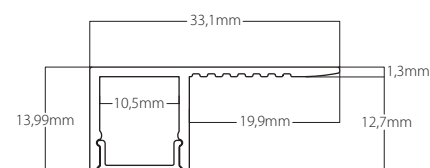

ST68

Star 68 - Pladur extremo
Star 68 - End plasterboard

E/SC 1:1