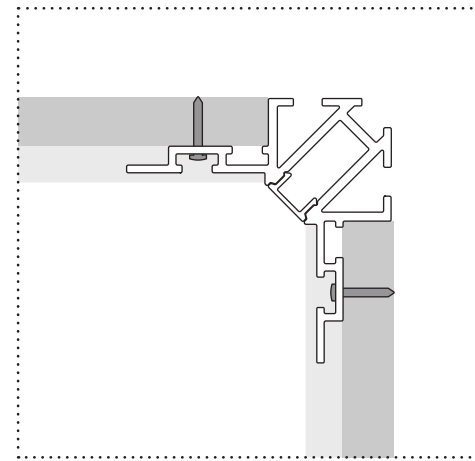

MONTAJE ASSEMBLY