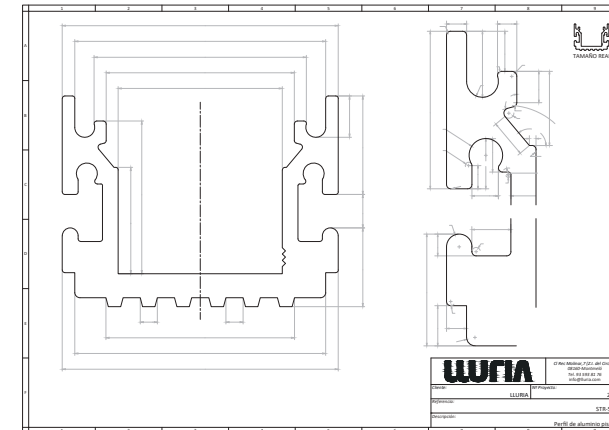

Plano Drawing