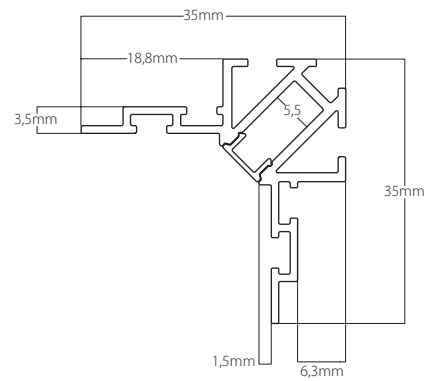

ST62

Star 62 - Pladur esquina interior
Star 62 - Internal corner plasterboard

E/SC 1:1