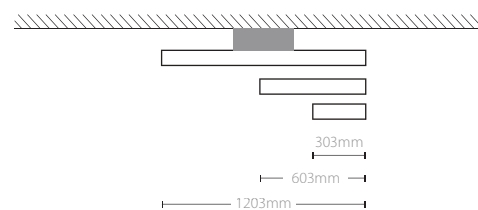

*Para personalizar su luminaria ver página 304 - 305
*To customize your luminaire see page 304 - 305

Accesorios Accessories

Incluye Includes

Fuente de alimentación y base Power supply and base	300mm	240 x 50 x 36mm
Medidas base Base dimension	600mm	320 x 50 x 36mm
	1200mm	