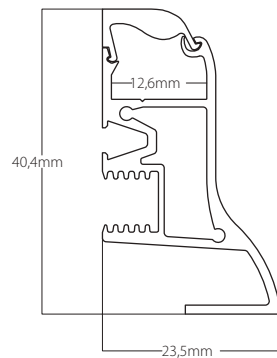

Superficie. Máx. 20W/m
Surface. Max. 20W/m

ST23

Star 23 - Cornisa
Star 23 - Cornice

E/SC 1:1

MONTAJE
ASSEMBLY

75°
Opal
Frosted
-50% lm

ST23-A	● Plata mate Matt silver	Perfil superficie de aluminio Aluminium surface profile
ST23-B*	○ Blanco White	
ST23-N*	● Negro Black	
*Consultar plazo Consult delivery time		
Accesorios Accessories		
2101152	Opal Frosted	Difusor policarbonato Polycarbonate diffuser
220150207	Plata mate Matt silver	Tapa final PVC izquierda Left PVC end cap
220150107		Tapa final PVC derecha Right PVC end cap
220150201	Blanco White	Tapa final PVC izquierda Left PVC end cap
220150101		Tapa final PVC derecha Right PVC end cap
220150202	Negro Black	Tapa final PVC izquierda Left PVC end cap
220150102		Tapa final PVC derecha Right PVC end cap
231009040	Azul Blue	Clip sujeción PVC PVC Mounting bracket
220150307	Plata mate Matt silver	Tapa de esquina PVC, iluminación interior PVC corner cap, internal lighting
220150407		Tapa de esquina PVC, iluminación exterior PVC corner cap, external lighting
220150301	Blanco White	Tapa de esquina PVC, iluminación interior PVC corner cap, internal lighting
220150401		Tapa de esquina PVC, iluminación exterior PVC corner cap, external lighting
220150302	Negro Black	Tapa de esquina PVC, iluminación interior PVC corner cap, internal lighting
220150402		Tapa de esquina PVC, iluminación exterior PVC corner cap, external lighting

Superficie. Máx. 20W/m
Surface. Max. 20W/m

Apartamento Ribera - Barcelona
by Mimouca & PuntoLuz