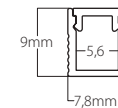

ST28

Star 28

E/SC 1:1

50°
Opal
Frosted
-50% lm