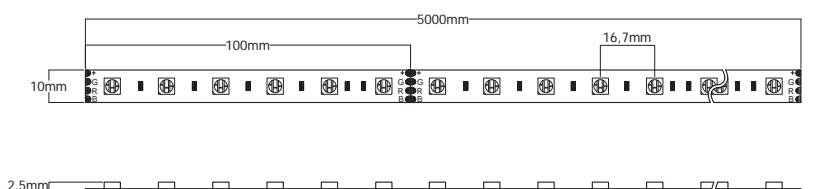

19,2 W/m
5 MacAdam steps
LED SMD 2835
240 LED/m
25 mm
Needs Profile
24 V DC
NEW

BS19,2

Basic

BS19,2-27	2700K	1615 lm/m	84 lm/W
BS19,2-30	3000K	1645 lm/m	86 lm/W
BS19,2-40	4000K	1680 lm/m	88 lm/W
BS19,2-60	6000K	1820 lm/m	95 lm/W

14,4 W/m
LED SMD 5050
60 LED/m
100 mm
Needs Profile
24 V DC
3 n 1

BS14,4

Basic RGB

BS14,4-RGB

RGB

7,2 W/m
LED SMD 5050
30 LED/m
167 mm
Needs Profile
24 V DC
3 n 1

BS7,2

Basic RGB

BS7,2-RGB RGB

Oficinas Insertec - Basauri by Susaeta Iluminación. Diseño y ejecución: SuBe Interiorismo S.L. Foto: Elker Azqueta