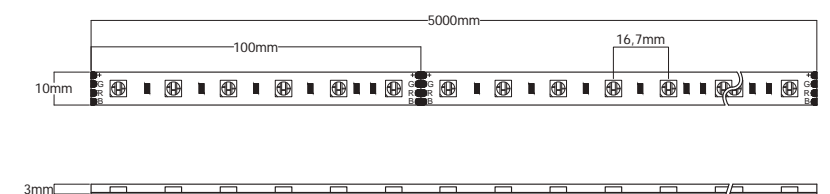

Protect IP54

Halley

Producto específico para iluminación decorativa y espectacular, con efectos RGB y/o RGB + blanco que permite generar una mayor gama de colores. Garantía de 8 años.

Specific product for decorative or spectacular lighting, with RGB and/or RGB + white effects that allows to generate a greater range of colors. 8 years warranty.

HL7,2

Halley RGB

Protect IP54

HL14,4

Halley RGB

RGB

HL19,2

Halley RGB+2700K

HL19,2-RGB-27

RGB + 2700K