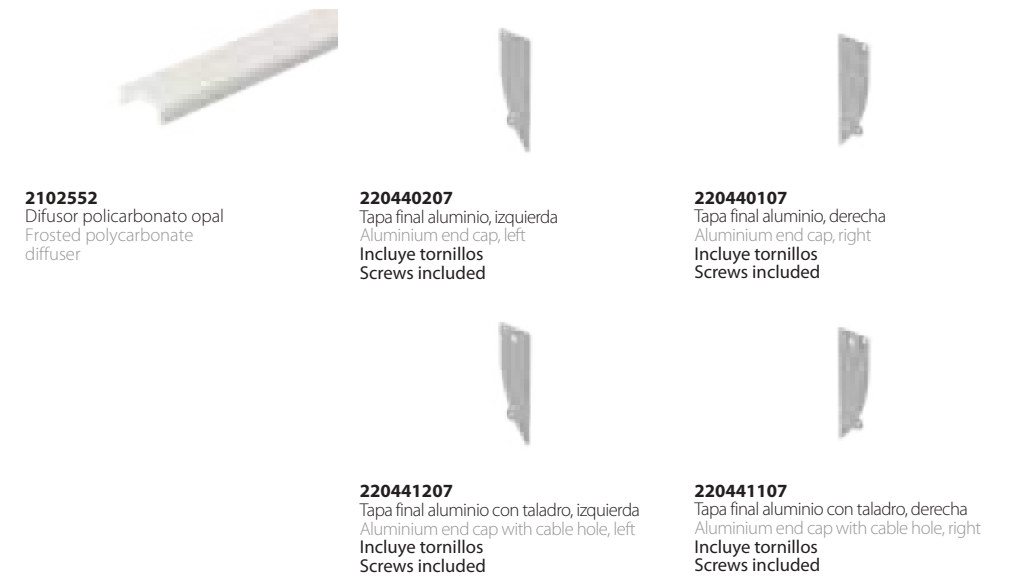

ST69-A	● Plata mate Matt silver	Perfil empotrable de aluminio Aluminium recessed profile
ST69-B*	○ Blanco White	
ST69-N*	● Negro Black	
*Consultar plazo Consult delivery time		
Accesorios Accessories		
2102552	Opal Frosted	Difusor policarbonato Polycarbonate diffuser
220440207		Tapa final aluminio, izquierda Aluminium end cap, left
220440107	Plata mate Matt silver	Tapa final aluminio, derecha Aluminium end cap, right
220441207		Tapa final aluminio con taladro, izquierda Aluminium end cap with cable hole, left
220441107		Tapa final aluminio con taladro, derecha Aluminium end cap with cable hole, right
220440201		Tapa final aluminio, izquierda Aluminium end cap, left
220440101	Blanco White	Tapa final aluminio, derecha Aluminium end cap, right
220441201		Tapa final aluminio con taladro, izquierda Aluminium end cap with cable hole, left
220441101		Tapa final aluminio con taladro, derecha Aluminium end cap with cable hole, right
220440202		Tapa final aluminio, izquierda Aluminium end cap, left
220440102	Negro Black	Tapa final aluminio, derecha Aluminium end cap, right
220441202		Tapa final aluminio con taladro, izquierda Aluminium end cap with cable hole, left
220441102		Tapa final aluminio con taladro, derecha Aluminium end cap with cable hole, right

Empotrar. Máx. 20W/m
Recessed. Max. 20W/m