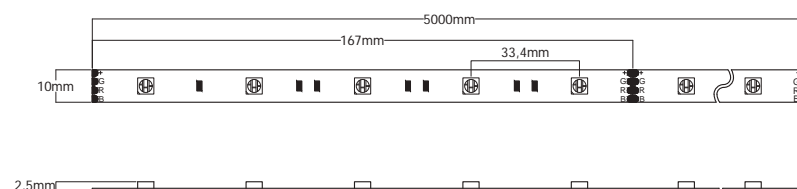

7,2 W/m		LED SMD 5050	30 LED/m		167mm
			24 V DC		

TT7,2

Titan RGB

TT7,2-RGB

TT14,4

Titan RGB

14,4 W/m		LED SMD 5050	60 LED/m		100mm
			Needs Profile	24 V DC	

TT14,4-RGB