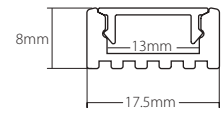

Superficie. Máx. 20W/m
Surface. Max. 20W/m

ST3

Star 3

E/SC 1:1

ST3-A	● Plata mate Matt silver	
ST3-B	○ Blanco White	Perfil superficie de aluminio Aluminium surface profile
ST3-N	● Negro Black	

Accesorios Accessories

2100250	Transparente Clear	
2100251	Mate Medium frosted	Difusor policarbonato Polycarbonate diffuser
2100252	Opal Frosted	
2100202	Negro Black	
2100253	Mate Medium frosted	Difusor policarbonato 3L 3L polycarbonate diffuser
2100256	Transparente Clear	Óptica 30° policarbonato 30° lens polycarbonate
220020003		Tapa final PVC PVC end cap
220021003	Gris Grey	Tapa final PVC con taladro PVC end cap with cable hole
220022003		Tapa final PVC 3L 3L PVC end cap
220020001		Tapa final PVC PVC end cap
220021001	Blanco White	Tapa final PVC con taladro PVC end cap with cable hole
220022001		Tapa final PVC 3L 3L PVC end cap
220020002		Tapa final PVC PVC end cap
220021002	Negro Black	Tapa final PVC con taladro PVC end cap with cable hole
220022002		Tapa final PVC 3L 3L PVC end cap
231003500	Transparente Clear	Clip sujeción policarbonato Polycarbonate mounting bracket
233023070	Zincado Zinc	Pieza de sujeción metálica Metal fixing piece

115°
Transparente
Clear
-0% lm

115°
Mate
Medium frosted
-10% lm

115°
Opal
Frosted
-25% lm

115°
Negro
Black
-65% lm

3L - 115°
Mate
Medium frosted
-30% lm

30°
Transparente
Clear
-5% lm

Superficie. Máx. 20W/m
Surface. Max. 20W/m