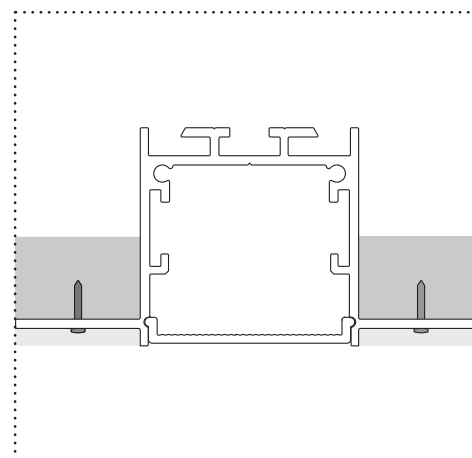

MONTAJE ASSEMBLY