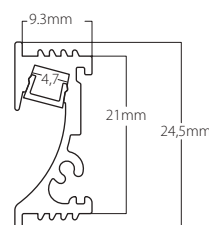

ST60

Star 60 - Bañador asimétrico
Star 60 - Asymmetric washer

E/SC 1:1