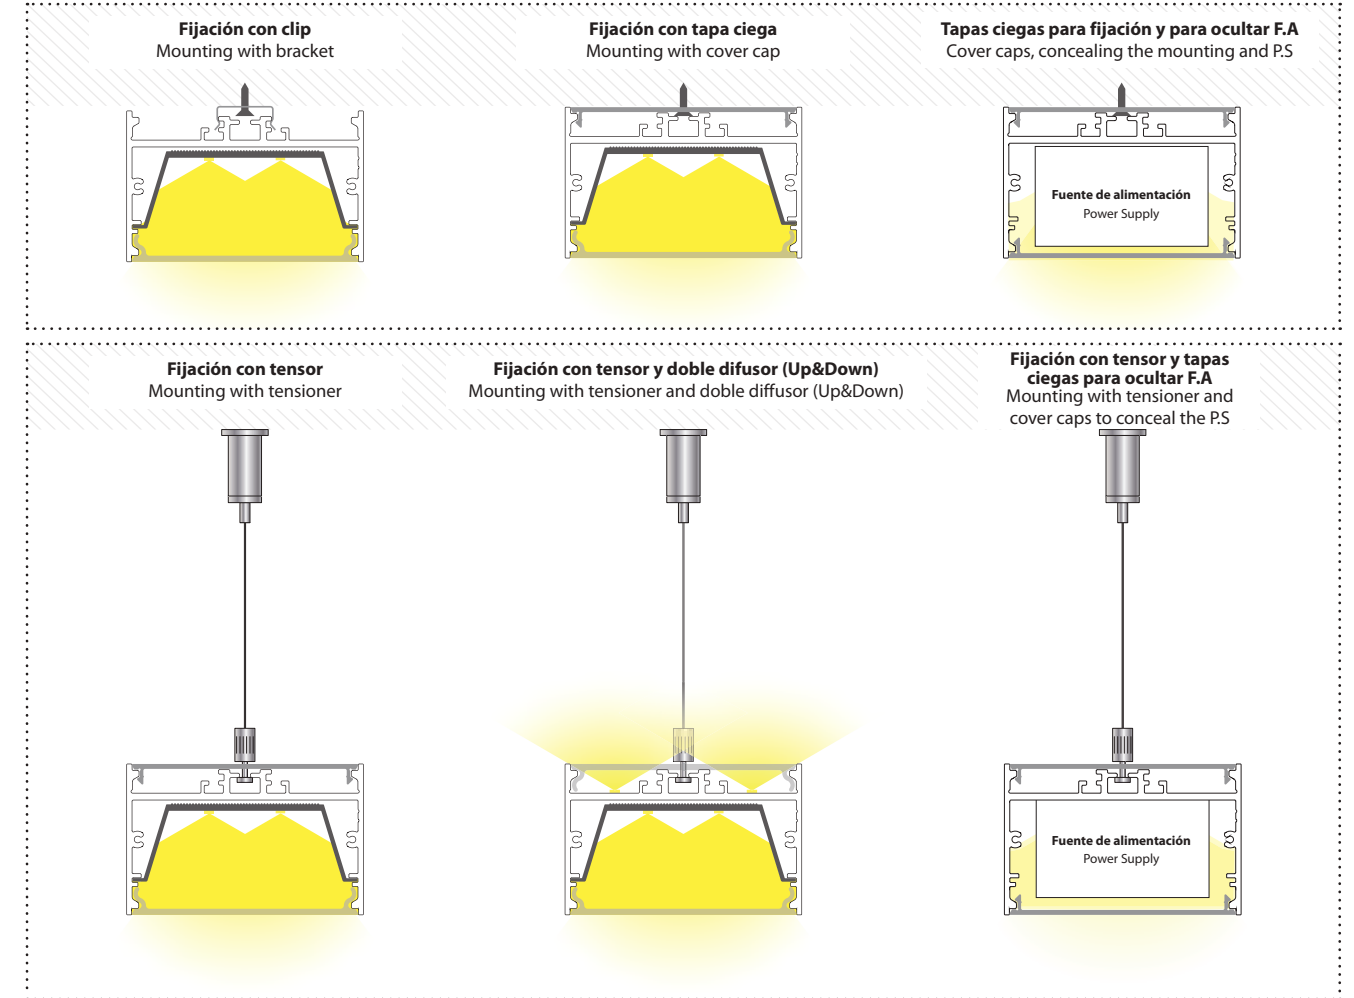

MONTAJE / ASSEMBLY

Fijaciones y piezas de unión / Fixings and union pieces

- **231013070** Zincado / Zinc Clip sujeción metálico / Metal mounting bracket
- **2430010** Zincado / Zinc Pieza unión metálica, 2 piezas 1 juego / Metal union piece, 2 pieces 1 kit
- **2430011** Zincado / Zinc Pieza unión a 90° metálica, 2 piezas 1 juego / Metal 90° union piece, 2 pieces 1 kit
- **2430012** Zincado / Zinc Pieza unión a 90° metálica interior o exterior, 2 piezas 1 juego / Metal internal or external 90° union piece, 2 pieces 1 kit