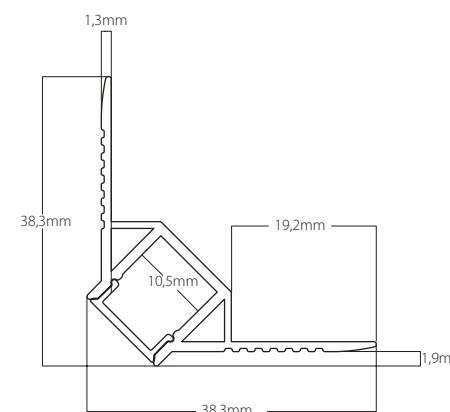

ST64

Star 64 - Pladur esquina exterior
Star 64 - External corner plasterboard

E/SC 1:1