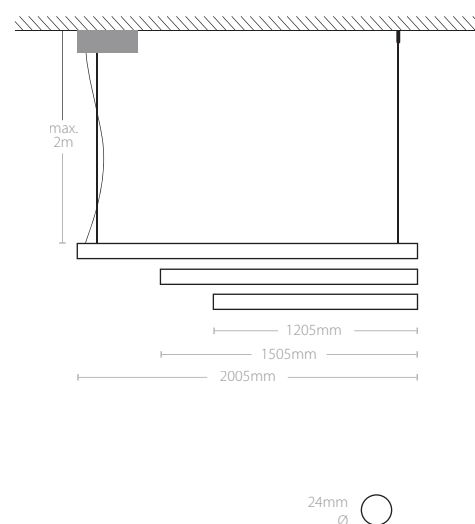

*Para personalizar su luminaria ver página 304 - 305
*To customize your luminaire see page 304 - 305

Accesorios Accessories

Incluye Includes

Fuente de alimentación, base y kit de suspensión
Power supply, base and pendant kit
Medidas base Base dimensions 240 x 80 x 50mm