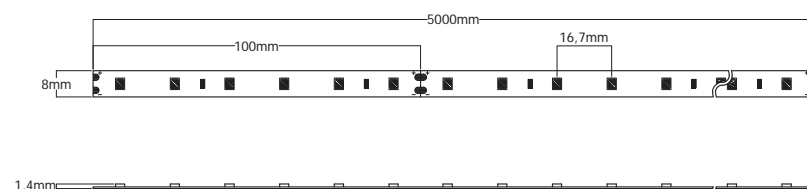

4,8 W/m CRI > 80 R9 > 10 3 MacAdam steps LED SMD 2835

60 LED/m 100mm 5m 30m 24V DC NEW

M04,8

Moon

M04,8-23	● 2300K	435 lm/m	91 lm/W
M04,8-27	● 2700K	450 lm/m	94 lm/W
M04,8-30	● 3000K	455 lm/m	95 lm/W
M04,8-40	○ 4000K	470 lm/m	98 lm/W
M04,8-60	● 6000K	505 lm/m	105 lm/W
M04,8-AB	● Ambar Amber		
M04,8-AZ	● Azul Blue		
M04,8-RJ	● Rojo Red		
M04,8-UV	● Ultravioleta Ultraviolet		
M04,8-VD	● Verde Green		