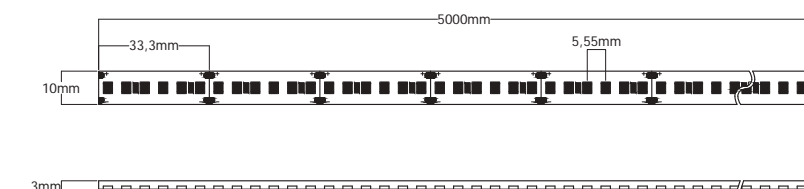

Protect IP54

Comet

Gama con gran variedad de potencias y colores que lo hacen un producto muy adaptable. Puede señalar y acompañar, ser la iluminación única o máxima de una estancia. Con una Reproducción Cromática (CRI) superior a 80. Garantía de 8 años.

Range with great variety of powers and colors that make it a very adaptable product. Can signal and back light to be the single or maximum illumination of a room. With Chromatic Reproduction (CRI) greater than 80. 8 years warranty.

- **3** MacAdam steps
- ONE BIN
- **8** Warranty Years
- 5 m

- 4,8 W/m
- CRI > 80
- R9 > 10
- **3** MacAdam steps
- LED SMD 2835
- 60 LED/m
- 100 mm
- 5 m
- 24 V DC
- NEW

CM4,8

Comet

CM4,8-23	2300K	395 lm/m	82 lm/W
CM4,8-27	2700K	405 lm/m	84 lm/W
CM4,8-30	3000K	410 lm/m	85 lm/W
CM4,8-40	4000K	425 lm/m	89 lm/W
CM4,8-60	6000K	455 lm/m	95 lm/W
CM4,8-AB	Ambar Amber		
CM4,8-AZ	Azul Blue		
CM4,8-RJ	Rojo Red		
CM4,8-UV	Ultravioleta Ultraviolet		
CM4,8-VD	Verde Green		

Protect IP54

CM9,6

Comet

- 9,6 W/m
- CRI > 80
- R9 > 10
- **3** MacAdam steps
- LED SMD 2835
- 120 LED/m
- 50 mm
- 5 m
- Needs Profile
- 24 V DC
- NEW

CM9,6-23	2300K	780 lm/m	81 lm/W
CM9,6-27	2700K	810 lm/m	84 lm/W
CM9,6-30	3000K	815 lm/m	85 lm/W
CM9,6-40	4000K	845 lm/m	88 lm/W
CM9,6-60	6000K	910 lm/m	95 lm/W

- 13,9 W/m
- CRI > 80
- R9 > 10
- **3** MacAdam steps
- LED SMD 2835
- 180 LED/m
- 33,3 mm
- 5 m
- Needs Profile
- 24 V DC
- NEW

CM13,9

Comet

CM13,9-23	2300K	1170 lm/m	84 lm/W
CM13,9-27	2700K	1210 lm/m	87 lm/W
CM13,9-30	3000K	1215 lm/m	88 lm/W
CM13,9-40	4000K	1260 lm/m	91 lm/W
CM13,9-60	6000K	1365 lm/m	98 lm/W