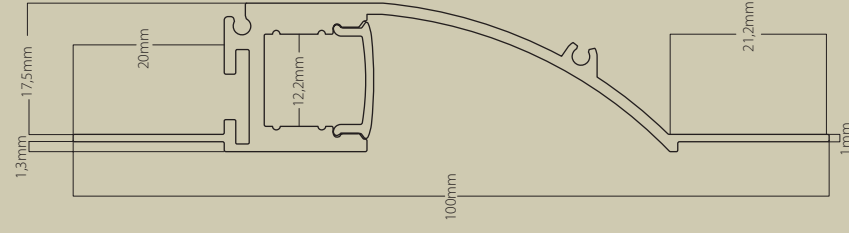

Star 69 Pladur bañador
Washer plasterboard