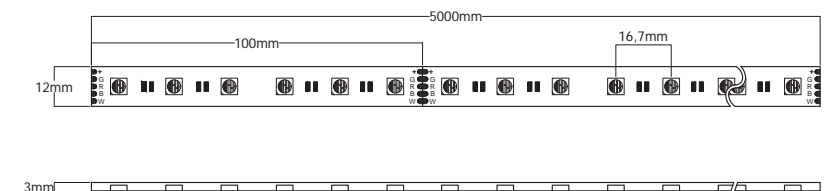

Protect IP54

Halley

Producto específico para iluminación decorativa y espectacular, con efectos RGB y/o RGB + blanco que permite generar una mayor gama de colores. Garantía de 8 años.

Specific product for decorative or spectacular lighting, with RGB and/or RGB + white effects that allows to generate a greater range of colors. 8 years warranty.

HL7,2

Halley RGB

Protect IP54

HL14,4

Halley RGB

RGB

HL19,2

Halley RGB+2700K

RGB + 2700K