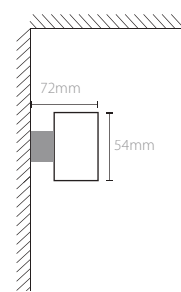

*Para personalizar su luminaria ver página 304 - 305
*To customize your luminaire see page 304 - 305

Accesorios Accessories

Incluye Includes

Fuente de alimentación y base Power supply and base	300mm	240 x 50 x 36mm
Medidas base Base dimension	600mm	320 x 50 x 36mm
	1200mm	