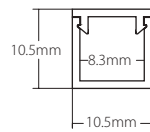

ST1

Star 1 - Policarbonato
Star 1 - Polycarbonate

E/SC 1:1