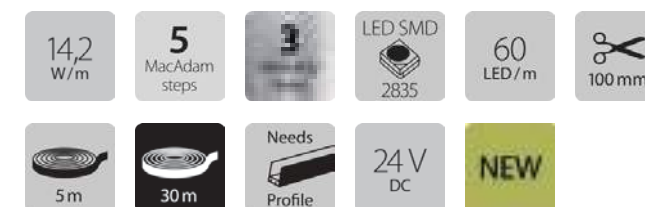

BS14,2

Basic