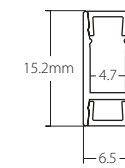

Mini superficie. Máx. 15W/m

Mini surface. Max. 15W/m

ST16

Star 16

E/SC 1:1