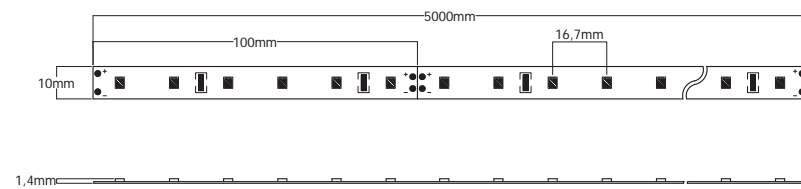

Nature IP20

14,2 W/m
Rf > 95
Rg ≥ 100
CRI > 98
R9 > 90
3 MacAdam steps
LED SMD 2835
60 LED/m
100 mm
5 m
30 m
Needs Profile
24 V DC
NEW

NA14,2

Nature

NA14,2-30	○ 3000K	940 lm/m	66 lm/W
NA14,2-40	○ 4000K	1020 lm/m	72 lm/W

Nature IP20

38 W/m
Rf > 95
Rg ≥ 100
CRI > 98
R9 > 90
3 MacAdam steps
LED SMD 2835
240 LED/m
25 mm
5 m
30 m
Needs Profile
24 V DC
NEW

NA38

Nature

NA38-30	○ 3000K	3000 lm/m	79 lm/W
NA38-40	○ 4000K	3200 lm/m	84 lm/W

28,8 W/m
Rf > 95
Rg ≥ 100
CRI > 98
R9 > 90
3 MacAdam steps
LED SMD 2835
120 LED/m
50 mm
5 m
30 m
Needs Profile
24 V DC
NEW

NA28,8

Nature

NA28,8-30	○ 3000K	2050 lm/m	71 lm/W
NA28,8-40	○ 4000K	2200 lm/m	76 lm/W

19,2 W/m
Rf > 95
Rg ≥ 100
CRI > 98
R9 > 90
3 MacAdam steps
LED SMD 2835
60 LED/m 2400K
60 LED/m 6000K
100 mm
5 m
30 m
Needs Profile
24 V DC
NEW

NA19,2

Nature Double White
2400K + 6000K

NA19,2-24-60	● 2400K + ● 6000K	710+720 lm/m	74+75 lm/W