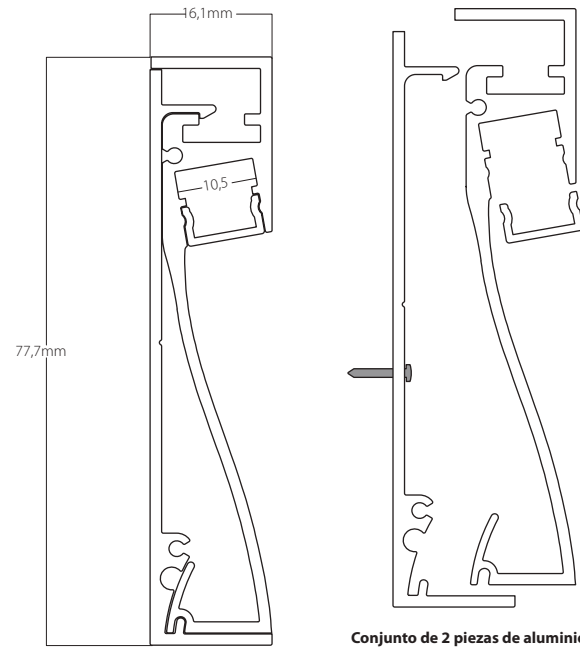

Superficie. Máx. 15W/m
Surface. Max. 15W/m

ST29

Star 29 - Zócalo
Star 29 - Baseboard

Conjunto de 2 piezas de aluminio
Set of 2 pieces of aluminium