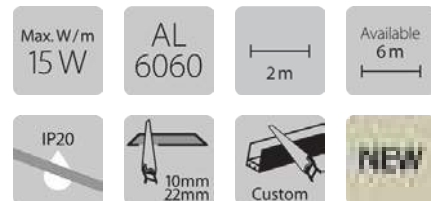

Mini empotrar. Máx. 15W/m

Mini recessed. Max. 15W/m