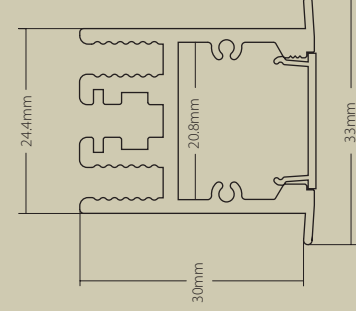

Star 67 *Pladur frontal*
Front plasterboard

Star 56

Mini profiles Mini profiles