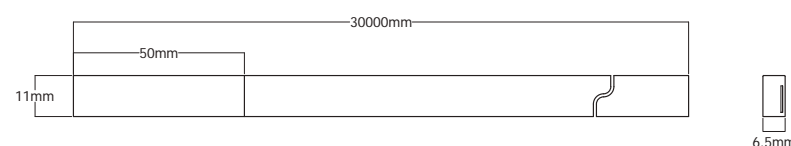

Water Resistant IP65

Elara

LED neón flex de luz uniforme sin puntos visibles que permite instalaciones curvadas. Garantía de 3 años.
LED neon flex uniform light without visible points, allowing for curved installations. 3 years warranty.

CRI > 90
3 Years Warranty
r min 2,5cm
NEW

14,4 W/m
CRI > 90
3 MacAdam steps
LED SMD 2835
140 LED/m
50mm
30m
24V DC
NEW

EL14,4

Elara

EL14,4-30	○ 3000K	346 lm/m	24 lm/W
EL14,4-40	○ 4000K	360 lm/m	25 lm/W