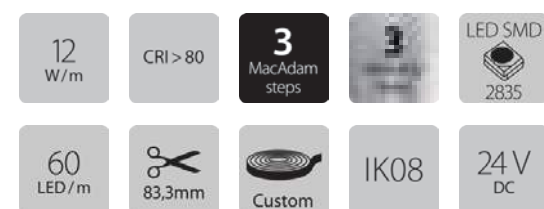

Underwater IP68

Wolf IP68

LED neón flex de luz uniforme sin puntos visibles que permite instalaciones curvadas. Sumergible hasta 1m e IK08. Garantía de 3 años.

Neon LED of uniform light without visible points that allows curved installations. Waterproof up to 1m and IK08. 3 years warranty.

Conector y tapa resinados
Resin connector and end cap