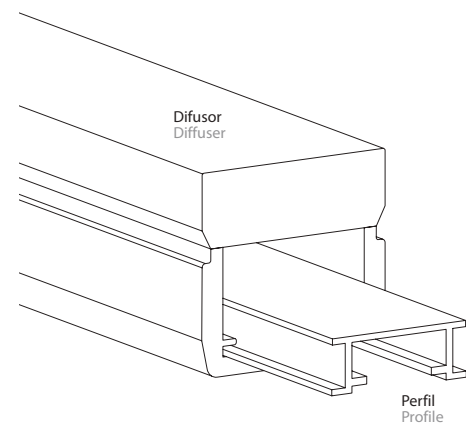

Apartamento Ribera - Barcelona
by Mimouca & PuntoLuz

Superficie. Máx. 20W/m
Surface. Max. 20W/m

Max. W/m 20 W AL 6060 2m IK08

IP20 Custom **NEW**

ST32

Star 32 - IP + IK

E/SC 1:1

ST32-DO	Opal Frosted	Conjunto de pletina y difusor Plate and diffuser set
ST32-A	Plata mate Matt silver	Pletina de aluminio Aluminium plate
2101952	Opal Frosted	Difusor PMMA PMMA diffuser