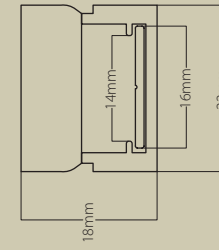

Star TS Two sides