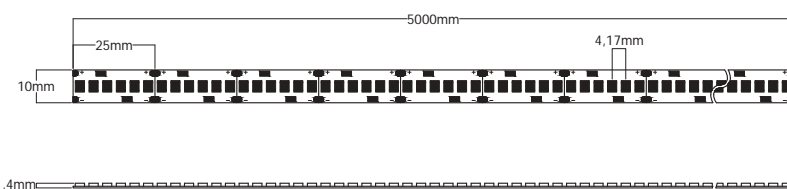

19,2 W/m
5 MacAdam steps
LED SMD 2835
240 LED/m
25 mm
Needs Profile
24 V DC
NEW

BS19,2

Basic

BS19,2-27	2700K	1615 lm/m	84 lm/W
BS19,2-30	3000K	1645 lm/m	86 lm/W
BS19,2-40	4000K	1680 lm/m	88 lm/W
BS19,2-60	6000K	1820 lm/m	95 lm/W

14,4 W/m
LED SMD 5050
60 LED/m
100 mm
Needs Profile
24 V DC
3 n 1

BS14,4

Basic RGB

BS14,4-RGB

RGB

7,2 W/m
LED SMD 5050
30 LED/m
167 mm
Needs Profile
24 V DC
3 n 1

BS7,2

Basic RGB

BS7,2-RGB RGB

Oficinas Insertec - Basauri by Susaeta Iluminación. Diseño y ejecución: SuBe Interiorismo S.L. Foto: Elker Azqueta