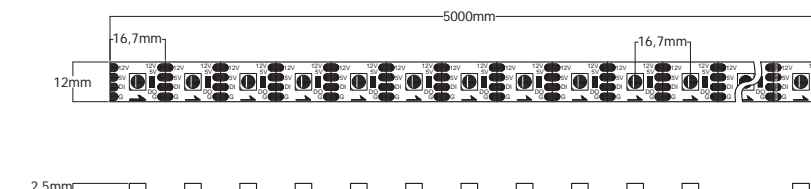

D-TT14,4-27-55-A Ambar Amber + 2700K + 5500K

*Tramo mínimo de 100,2mm
*Minimum section 100,2mm

14,4 W/m	LED SMD 5050	IC WS2811	60 LED/m	3 LED/px	20 px/m
✂️ 50mm	5m	4 n1	Needs Profile	12V DC	

D-TT14,4

Digital Titan RGB + 2700K