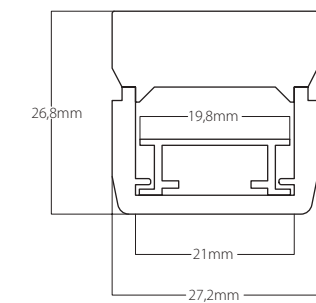

Apartamento Ribera - Barcelona
by Mimouca & PuntoLuz

Superficie. Máx. 20W/m
Surface. Max. 20W/m

Max. W/m 20 W AL 6060 2m IK08

IP20 Custom **NEW**

ST32

Star 32 - IP + IK

E/SC 1:1

ST32-DO	Opal Frosted	Conjunto de pletina y difusor Plate and diffuser set
ST32-A	Plata mate Matt silver	Pletina de aluminio Aluminium plate
2101952	Opal Frosted	Difusor PMMA PMMA diffuser