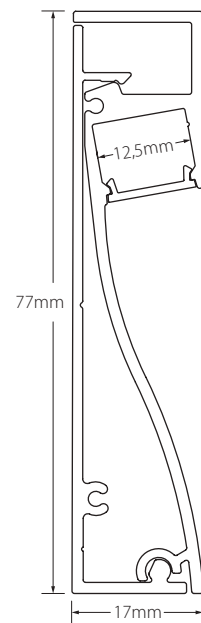

ST29

Star 29

Nueva variación del STAR 29 para la colocación de tiras de LED IP20* hasta 20W/m y adecuado para colocar tiras de LED IP67*.

A new variation of the STAR 29 for the placement of IP20* LED strips of up to 20W/m and suitable for the installation of IP67* LED strips.

- **ST29-A** ☐ Plata mate / Matt silver Perfil superficie aluminio / Aluminium surface profile
- **ST29-B** ☐ Blanco / White Perfil superficie aluminio / Aluminium surface profile
- **ST29-N** ☐ Negro / Black Perfil superficie aluminio / Aluminium surface profile

* Consulta la tabla de compatibilidades.
Please, consult the compatibility table.

Difusores y ópticas / Diffusers and lens

- **2101751** ☐ Mate / Medium frosted Difusor policarbonato / Polycarbonate diffuser

- **2101751** Difusor policarbonato mate / Medium frosted polycarbonate diffuser

Tapas / End caps

- **220210007** ☐ Plata mate / Matt silver Tapa final aluminio / Aluminium end cap
- **220210001** ☐ Blanco / White Tapa final aluminio / Aluminium end cap
- **220210002** ☐ Negro / Black Tapa final aluminio / Aluminium end cap

- **220210007** Tapa final aluminio / Aluminium end cap

Incluye tornillos / Screws included