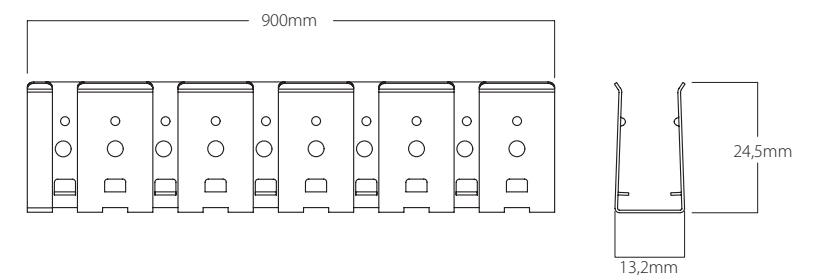

Accesorios Accessories

IP67

IP68

IP67

IP68