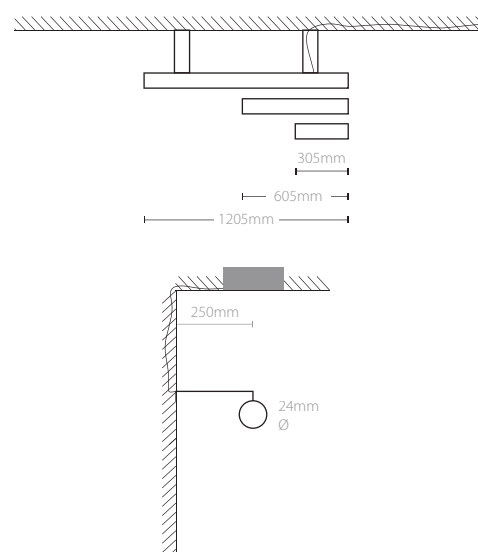

Acabado Finish	lm	W	Medida Measurement	CCT	Referencia Reference
● Plata mate Matt silver	639	7,2	300mm	● 3000K	LIG20928810330S
	692	7,2	300mm	○ 4000K	LIG20928810340S
	1406	15,8	600mm	● 3000K	LIG20928810630S
	1523	15,8	600mm	○ 4000K	LIG20928810640S
	2940	33,1	1200mm	● 3000K	LIG20928811230S
○ Blanco White	3184	33,1	1200mm	○ 4000K	LIG20928811240S
	639	7,2	300mm	● 3000K	LIG20928820330S
	692	7,2	300mm	○ 4000K	LIG20928820340S
	1406	15,8	600mm	● 3000K	LIG20928820630S
	1523	15,8	600mm	○ 4000K	LIG20928820640S
● Negro Black	2940	33,1	1200mm	● 3000K	LIG20928821230S
	3184	33,1	1200mm	○ 4000K	LIG20928821240S
	639	7,2	300mm	● 3000K	LIG20928830330S
	692	7,2	300mm	○ 4000K	LIG20928830340S
	1406	15,8	600mm	● 3000K	LIG20928830630S
	1523	15,8	600mm	○ 4000K	LIG20928830640S
	2940	33,1	1200mm	● 3000K	LIG20928831230S
	3184	33,1	1200mm	○ 4000K	LIG20928831240S