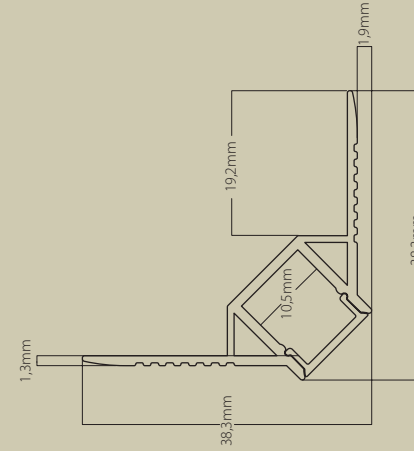

Empotrar Recessed

Perfiles diseñados para instalaciones empotradas. Personalizable en color, medida y corte a diferentes grados.
Profiles designed to recessed installations. Customizable in color, measurement and cut to different degrees.

Índice de Perfiles de Empotrar Recessed profiles index

Star 64 Pladur esquina exterior
External corner plasterboard