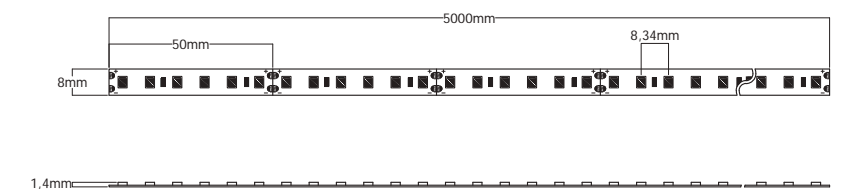

BS14,2

Basic