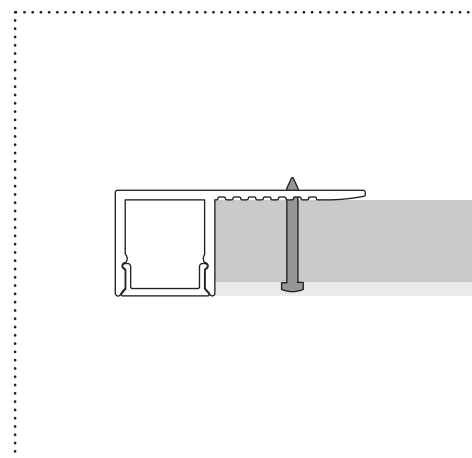

ST68

Star 68 - Pladur extremo
Star 68 - End plasterboard

E/SC 1:1

MONTAJE ASSEMBLY

ST68-A	● Plata mate Matt silver	
ST68-B*	○ Blanco White	Perfil superficie de aluminio Aluminium surface profile
ST68-N*	● Negro Black	