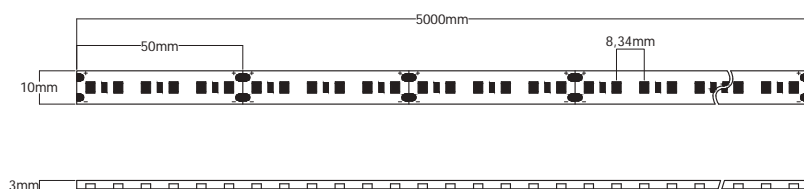

28,8 W/m CRI > 80 R9 > 10 3 MacAdam steps

LED SMD 2835 120 LED/m 50 mm 5 m Needs Profile 24 V DC

CM28,8

Comet

CM28,8-27	● 2700K	2855 lm/m	99 lm/W
CM28,8-30	○ 3000K	2865 lm/m	100 lm/W
CM28,8-40	○ 4000K	3115 lm/m	108 lm/W
CM28,8-60	○ 6000K	3240 lm/m	113 lm/W