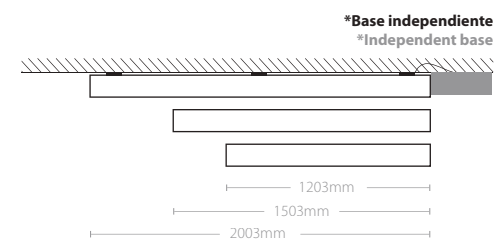

OPCIONES DE INSTALACIÓN INSTALLATION OPTIONS

*Para personalizar su luminaria ver página 304 - 305
*To customize your luminaire see page 304 - 305