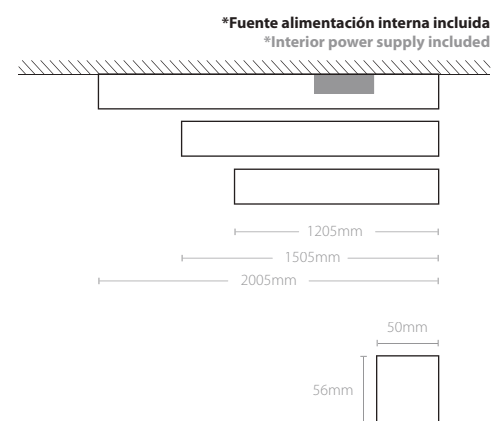

*Para personalizar su luminaria ver página 304 - 305
*To customize your luminaire see page 304 - 305