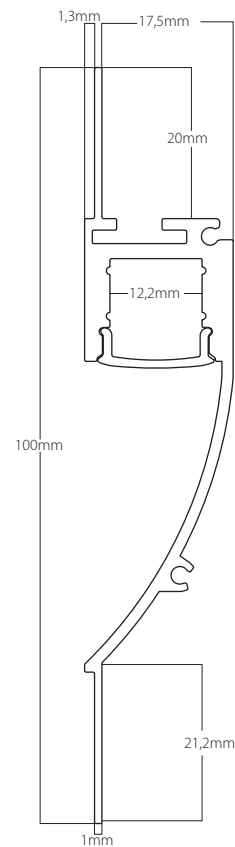

Empotrar. Máx. 20W/m
Recessed. Max. 20W/m

ST69

Star 69 - Pladur bañador
Star 69 - Washer plasterboard

E/SC 1:1

65°
Opal
Frosted
-50% lm