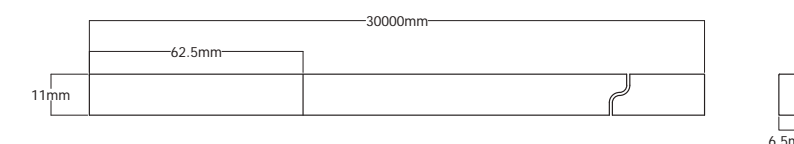

Water Resistant IP65

Elara

LED neón flex de luz uniforme sin puntos visibles que permite instalaciones curvadas. Garantía de 3 años.
LED neon flex uniform light without visible points, allowing for curved installations. 3 years warranty.

CRI > 90
3 Years Warranty
r min 2,5cm
NEW

14,4 W/m
CRI > 90
3 MacAdam steps
LED SMD 2835
140 LED/m
50mm
30m
24V DC
NEW

EL14,4

Elara

EL14,4-30	○ 3000K	346 lm/m	24 lm/W
EL14,4-40	○ 4000K	360 lm/m	25 lm/W

Water Resistant IP65

EL14,4

Elara RGB

14,4 W/m
LED SMD 2216
112 LED/m RED
112 LED/m GREEN
112 LED/m BLUE
62,5 mm
30 m
24V DC
NEW

EL14,4-RGB RGB

Accesorios Accessories

- **1210207** Clip sujeción metálico Metal mounting bracket
- **12202*** Kit (incluye 20 clips, 5 tapas y 5 tapas con salida frontal) Kit (includes 20 brackets, 5 end caps and 5 front output caps)

*Cada 5m de tira de LED incluye un Kit de fijación
Each 5m LED Strip includes a Fixing Kit