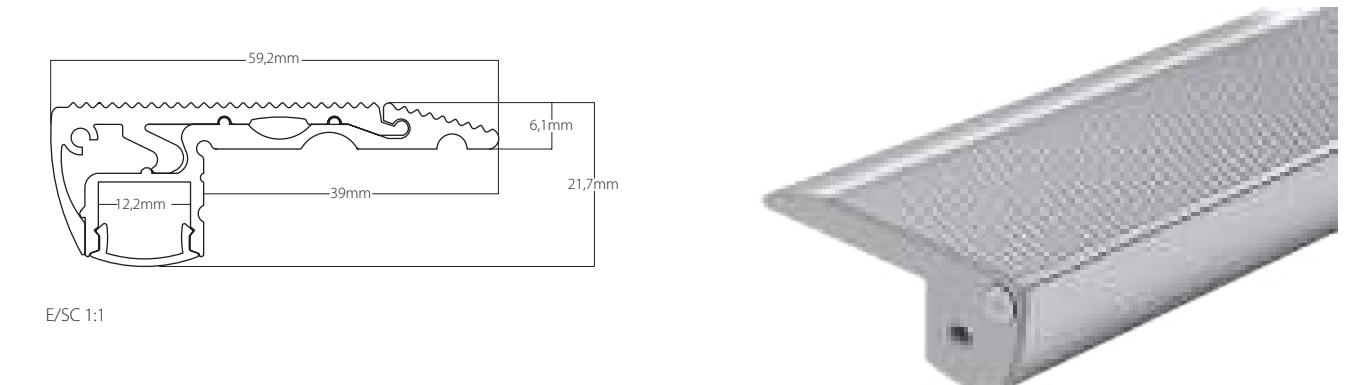

2410030
Pieza unión PVC
PVC union piece

Superficie. Máx. 15W/m
Surface. Max. 15W/m

ST21

Star 21 - Escalera
Star 21 - Stairs

E/SC 1:1

Conjunto de 2 piezas de aluminio
Set of 2 pieces of aluminium

ST21-A	● Plata mate Matt silver	Perfil superficie de aluminio Aluminium surface profile
ST21-B*	○ Blanco White	
ST21-N*	● Negro Black	