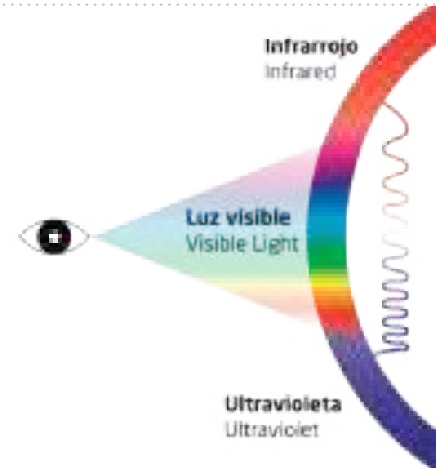

Iluminación dinámica Dynamic lighting

LLURIA

La Iluminación Dinámica significa dar un paso más en la creación de espacios vivos mediante la luz. Es la faceta de la iluminación que consigue no solo proporcionar escenas diferentes, sino generar movimiento y elasticidad para provocar emociones y sensaciones.

Conceptos Concepts

Luz Light

Zona del espectro electromagnético que puede ser percibida por el ojo humano.

Area of the electromagnetic spectrum that can be perceived by the human eye.

Lumen

Cantidad de luz que emite una fuente de luz en todas direcciones.

Unidad de medida: lumen (lm).

Amount of light emitted from a light source in all directions.

Unit of measurement: lumen (lm).

Lux

Nivel de iluminación por metro cuadrado.

Unidad de medida: lux (lm/m²).

Se recomienda estudiar la función de cada espacio para definir los niveles de luz que son necesarios, además de garantizar el cumplimiento de la normativa EN 12464-1. (ver página 370)