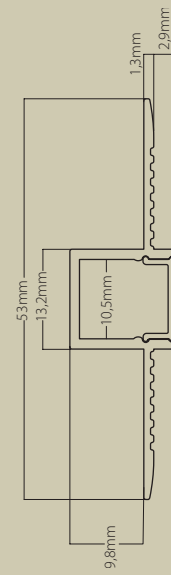

Star 66 Pladur frontal
Front plasterboard