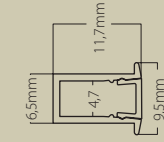

Mini profiles Mini profiles

Star 59