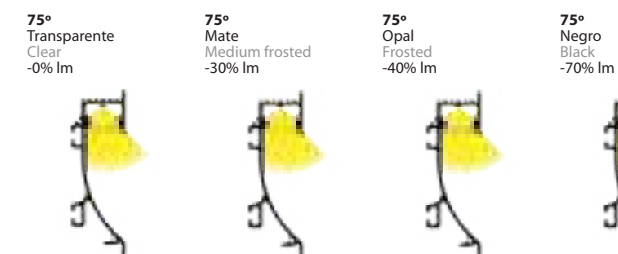

MONTAJE ASSEMBLY