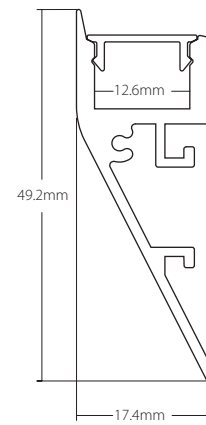

Superficie. Máx. 20W/m
Surface. Max. 20W/m

Max. W/m
20 W

AL
6060

2m

Available
6m

IP20

Custom

ST17

Star 17 - Bañador pared
Star 17 - Wallwasher

E/SC 1:1