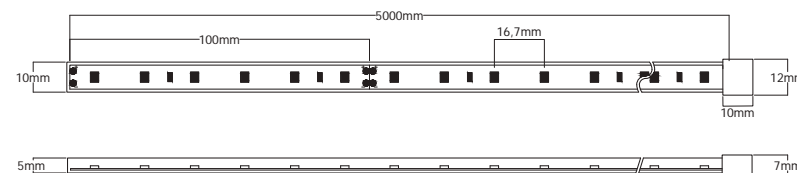

LX4,8-23	2300K	395 lm/m	82 lm/W
LX4,8-27	2700K	405 lm/m	84 lm/W
LX4,8-30	3000K	410 lm/m	85 lm/W
LX4,8-40	4000K	425 lm/m	89 lm/W
LX4,8-60	6000K	455 lm/m	95 lm/W
LX4,8-AB	Ambar Amber		
LX4,8-AZ	Azul Blue		
LX4,8-RJ	Rojo Red		
LX4,8-UV	Ultravioleta Ultraviolet		
LX4,8-VD	Verde Green