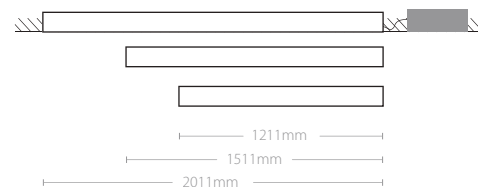

*Para personalizar su luminaria ver página 304 - 305
*To customize your luminaire see page 304 - 305