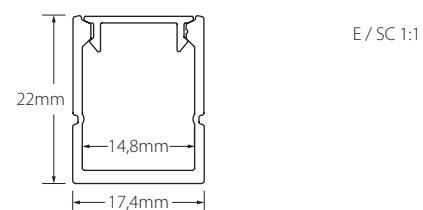

ST4 Plus

Star 4 Plus

Nuevo perfil de mayor altura que ofrece una total uniformidad lumínica utilizando tiras de LED que tengan un mínimo de 60LED/m. Asimismo, el perfil es compatible con las tiras de LED IP20-IP67*.

New taller profile designed to ensure totally uniform lighting using LED strip that have a minimum of 60/LED/m. Moreover, this profile is compatible with the IP20-IP67* LED strips.

- **ST4P-A** Plata mate / Matt silver Perfil superficie aluminio / Aluminium surface profile
- **ST4P-B** Blanco / White Perfil superficie aluminio / Aluminium surface profile
- **ST4P-N** Negro / Black Perfil superficie aluminio / Aluminium surface profile

* Consulta la tabla de compatibilidades. / Please, consult the compatibility table.

Difusores y ópticas / Diffusers and lens

- **2100250** Transparente / Clear Difusor policarbonato / Polycarbonate diffuser
- **2100251** Mate / Medium frosted Difusor policarbonato / Polycarbonate diffuser
- **2100252** Opal / Frosted Difusor policarbonato / Polycarbonate diffuser
- **2100202** Negro / Black Difusor metacrilato / Methacrylate diffuser
- **2100256** Transparente / Clear Óptica 15° metacrilato / 15° lens methacrylate

2100250
Difusor policarbonato transparente / Clear polycarbonate diffuser
40°
-0% lm

2100251
Difusor policarbonato mate / Medium frosted polycarbonate diffuser
40°
-35% lm

2100252
Difusor policarbonato opal / Frosted polycarbonate diffuser
40°
-45% lm

2100202
Difusor metacrilato negro / Black methacrylate diffuser
40°
-75% lm

2100256
Óptica 15° metacrilato transparente / Clear 15° lens methacrylate
15°
-10% lm

Tapas / End caps

- **220430003** Gris / Grey Tapa final ABS / ABS end cap
- **220431003** Gris / Grey Tapa final ABS con taladro / ABS end cap with cable hole
- **220430001** Blanco / White Tapa final ABS / ABS end cap
- **220431001** Blanco / White Tapa final ABS con taladro / ABS end cap with cable hole
- **220430002** Negro / Black Tapa final ABS / ABS end cap
- **220431002** Negro / Black Tapa final ABS con taladro / ABS end cap with cable hole

220430003
Tapa final ABS / ABS end cap

220431003
Tapa final ABS con taladro / ABS end cap with cable hole

Fijaciones y piezas de unión / Fixings and union pieces

- **231003500** Transparente / Clear Clip sujeción policarbonato / Polycarbonate mounting bracket
- **233023070** Zincado / Zinc Pieza de sujeción metálica / Metal fixing piece
- **231003070** Zincado / Zinc Clip sujeción metálico / Metal mounting bracket

231003500
Clip sujeción policarbonato / Polycarbonate mounting bracket

233023070
Pieza de sujeción metálica / Metal fixing piece

231003070
Clip sujeción metálico / Metal mounting bracket