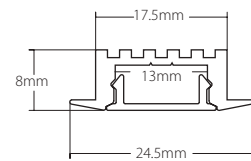

Empotrar. Máx. 20W/m
Recessed. Max. 20W/m

Max. W/m 20 W

AL 6060

2m

Available 6m

IP20

18mm / 7mm

Custom

ST51

Star 51

E/SC 1:1

ST51-A	● Plata mate Matt silver	Perfil empotrable de aluminio Aluminium recessed profile
ST51-B	○ Blanco White	
ST51-N	● Negro Black	

Accesorios Accessories

2100250	Transparente Clear	
2100251	Mate Medium frosted	Difusor policarbonato Polycarbonate diffuser
2100252	Opal Frosted	
2100202	Negro Black	
2100253	Mate Medium frosted	Difusor policarbonato 3L 3L polycarbonate diffuser
2100256	Transparente Clear	Óptica 30° policarbonato 30° lens polycarbonate
220261003	Gris Grey	Tapa final PVC con taladro PVC end cap with cable hole
220263003		Tapa final PVC con taladro 3L 3L PVC end cap with cable hole
220261001	Blanco White	Tapa final PVC con taladro PVC end cap with cable hole
220263001		Tapa final PVC con taladro 3L 3L PVC end cap with cable hole
220261002	Negro Black	Tapa final PVC con taladro PVC end cap with cable hole
220263002		Tapa final PVC con taladro 3L 3L PVC end cap with cable hole
232024070	Plata mate Matt silver	Grapa sujeción metálica Metal clamping piece
233023070	Zincado Zinc	Pieza de sujeción metálica Metal fixing piece

115°
Transparente
Clear
-0% lm

115°
Mate
Medium frosted
-10% lm

115°
Opal
Frosted
-25% lm