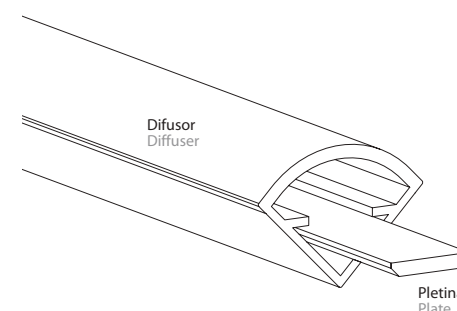

ST25

Star 25 - Corner

E/SC 1:1

ST25-DO	Opal Frosted	Conjunto de pletina y difusor Plate and diffuser set
ST25-A	Plata mate Matt silver	Pletina de aluminio Aluminium plate
2101352	Opal Frosted	Difusor policarbonato Polycarbonate diffuser