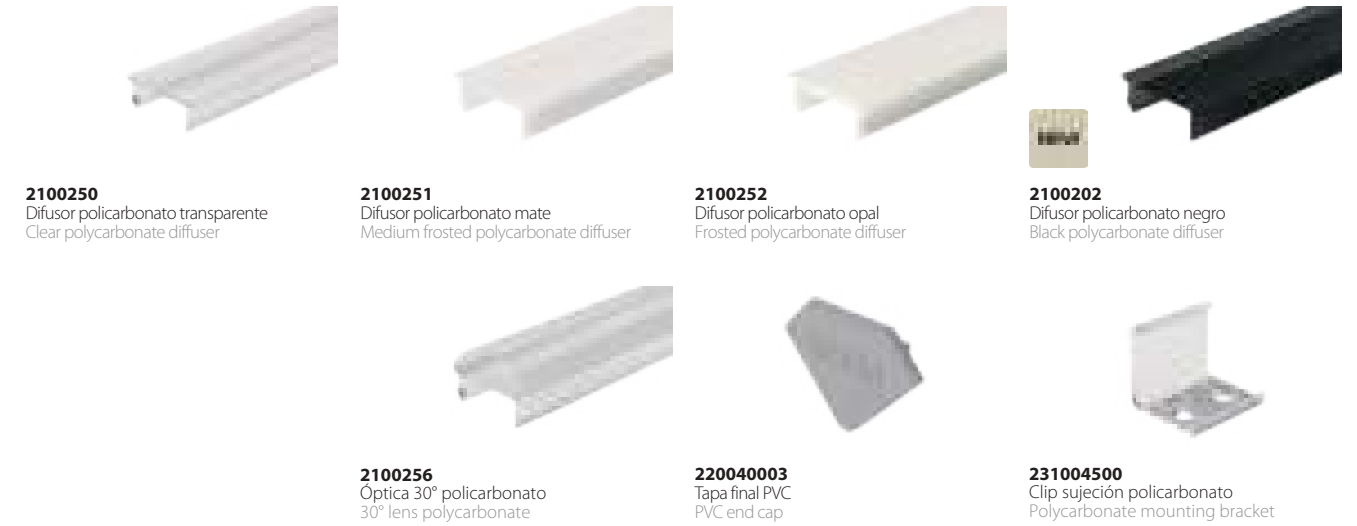

Superficie. Máx. 35W/m
Surface. Max. 35W/m