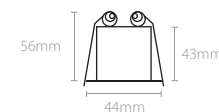

*Para personalizar su luminaria ver página 304 - 305
*To customize your luminaire see page 304 - 305