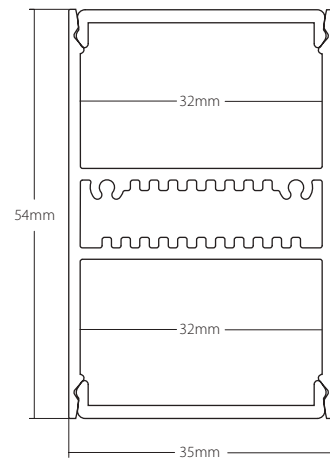

ST18

Star 18 - Up&Down

E/SC 1:1