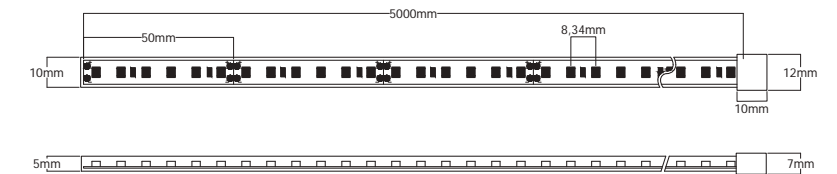

- 14,2 W/m
- CRI > 80
- R9 > 10
- **3** MacAdam steps
- LED SMD 2835
- 60 LED/m
- 100mm
- 5m
- 30m
- Needs Profile
- 24V DC

LX14,2

Luxel