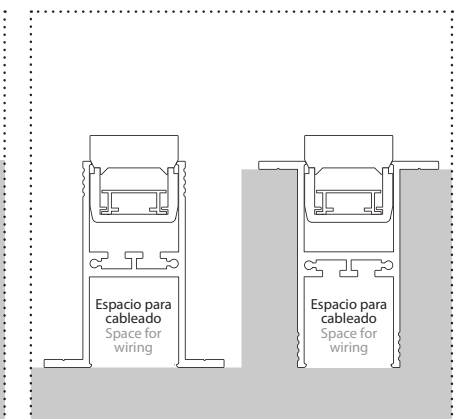

OPCIÓN DE MONTAJE 3, NO PISABLE
ASSEMBLY OPTION 3, NO WALKABLE