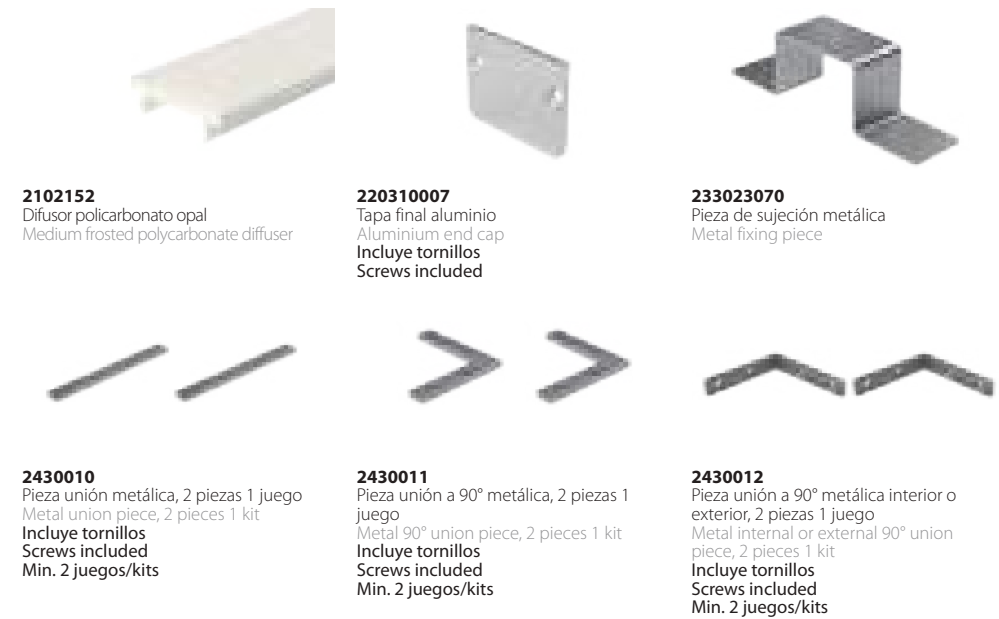

OPCIÓN DE MONTAJE 1
ASSEMBLY OPTION 1

OPCIÓN DE MONTAJE 2
ASSEMBLY OPTION 2

70°
Opal
Frosted
-40% lm

ST57-A	☐ Plata mate Matt silver	
ST57-B*	☐ Blanco White	Perfil empotrable de aluminio Aluminium recessed profile
ST57-N*	☐ Negro Black	

*Consultar plazo Consult delivery time

Accesorios Accessories		
2102152	Opal Frosted	Difusor policarbonato Polycarbonate diffuser
220310007	Plata mate Matt silver	Tapa final aluminio Aluminium end cap
220310001	Blanco White	Tapa final aluminio Aluminium end cap
220310002	Negro Black	Tapa final aluminio Aluminium end cap
233023070		Pieza de sujeción metálica Metal fixing piece
2430010	Zincado Zinc	Pieza unión metálica, 2 piezas 1 juego Metal union piece, 2 pieces 1 kit
2430011		Pieza unión a 90° metálica, 2 piezas 1 juego Metal 90° union piece, 2 pieces 1 kit
2430012		Pieza unión a 90° metálica interior o exterior, 2 piezas 1 juego Metal internal or external 90° union piece, 2 pieces 1 kit

* Certificado tráfico rodado hasta 2000Kg.
Road traffic certificate up to 2000kg.

Empotrar. Máx. 30W/m
Recessed. Max. 30W/mm