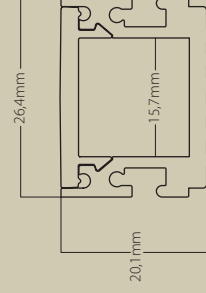

Star 57 *Pisable*
Walkable IK09