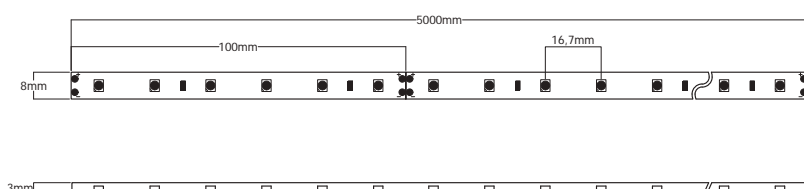

30m

24V
DC

NEW

BE4,8

Basic

BE4,8-27	● 2700K	385 lm/m	80 lm/W
BE4,8-30	● 3000K	395 lm/m	82 lm/W
BE4,8-40	● 4000K	400 lm/m	83 lm/W
BE4,8-60	● 6000K	430 lm/m	90 lm/W

Protect IP54

BE9,6