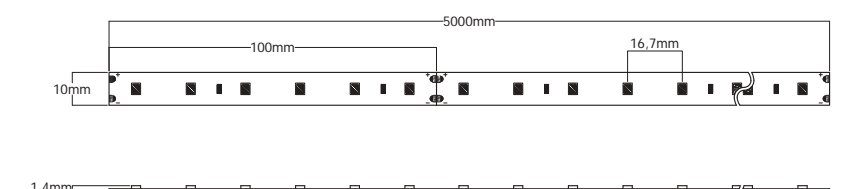

Basic

Sistema de Iluminación Lineal LED flexible para uso interior. Garantía de 3 años. Disponible en bobinas de 5 y 30 metros. Flexible Linear LED Lighting System for indoor use. 3 years warranty. Available in 5 and 30 meter reels.

BS4,8

Basic

BS4,8-27	● 2700K	405 lm/m	84 lm/W
BS4,8-30	● 3000K	415 lm/m	86 lm/W
BS4,8-40	● 4000K	425 lm/m	89 lm/W
BS4,8-60	● 6000K	455 lm/m	95 lm/W

BS9,6

Basic

BS9,6-27	● 2700K	810 lm/m	84 lm/W
BS9,6-30	● 3000K	825 lm/m	86 lm/W
BS9,6-40	● 4000K	845 lm/m	88 lm/W
BS9,6-60	● 6000K	910 lm/m	95 lm/W

BS14,2

Basic

BS14,2-27	● 2700K	1425 lm/m	100 lm/W
BS14,2-30	● 3000K	1435 lm/m	101 lm/W
BS14,2-40	● 4000K	1555 lm/m	109 lm/W
BS14,2-60	● 6000K	1620 lm/m	114 lm/W