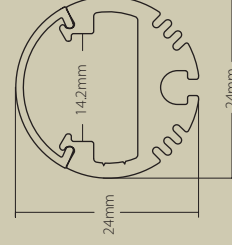

Star 9 *Round*