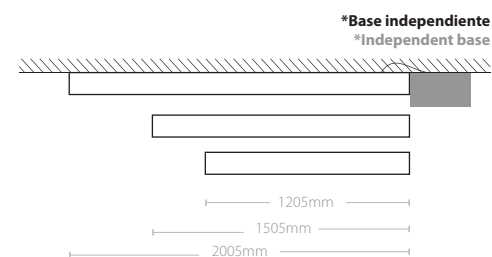

Acabado Finish	lm	W	Medida Measurement	CCT	Referencia Reference
Plata mate Matt silver	2746	38,5	1200mm	3000K	LIG31403311230
	2891	38,5	1200mm	4000K	LIG31403311240
	3452	48,4	1500mm	3000K	LIG31403311530
	3634	48,4	1500mm	4000K	LIG31403311540
	4629	64,8	2000mm	3000K	LIG31403312030
Blanco White	4873	64,8	2000mm	4000K	LIG31403312040
	2746	38,5	1200mm	3000K	LIG31403321230
	2891	38,5	1200mm	4000K	LIG31403321240
Negro Black	3452	48,4	1500mm	3000K	LIG31403321530
	3634	48,4	1500mm	4000K	LIG31403321540
	4629	64,8	2000mm	3000K	LIG31403322030
	4873	64,8	2000mm	4000K	LIG31403322040
	2746	38,5	1200mm	3000K	LIG31403331230
2891	38,5	1200mm	4000K	LIG31403331240	
3452	48,4	1500mm	3000K	LIG31403331530	
3634	48,4	1500mm	4000K	LIG31403331540	
4629	64,8	2000mm	3000K	LIG31403332030	
4873	64,8	2000mm	4000K	LIG31403332040	

*Para personalizar su luminaria ver página 304 - 305
*To customize your luminaire see page 304 - 305