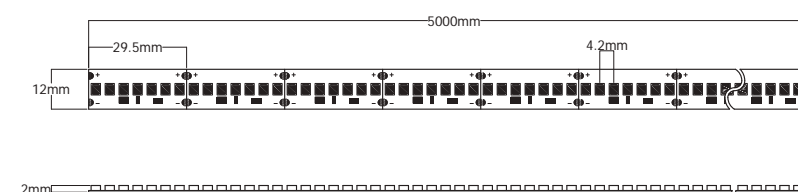

Energy

De alta intensidad lumínica y excelente uniformidad. Se trata de un sistema de máxima eficiencia energética con un rendimiento de 180 lm/W. Garantía de 8 años.

High luminous intensity and excellent uniformity. It is a system of maximum energy efficiency with a yield of 180 lm/W. 8 years warranty.

180
lm/w

8
Warranty
Years

20
W/m

CRI > 80

R9 > 10

3
MacAdam
steps

LED SMD
2835

126
LED/m

55,5 mm

5 m

30 m

Needs
Profile

24 V
DC

EN20

Energy

EN20-27	● 2700K	3700 lm/m	185 lm/W
EN20-40	○ 4000K	3740 lm/m	187 lm/W
EN20-60	● 6000K	3820 lm/m	191 lm/W

EN37

Energy

37
W/m

CRI > 80

R9 > 10

3
MacAdam
steps

LED SMD
2835

238
LED/m

29,5 mm

5 m

30 m

Needs
Profile

24 V
DC

EN37-27	● 2700K	6882 lm/m	186 lm/W
EN37-40	○ 4000K	6993 lm/m	189 lm/W
EN37-60	● 6000K	7141 lm/m	193 lm/W

Particular - Barcelona
by Solertia constructora & Vie Il·luminació
Project: Vam Arquitectos, SLP