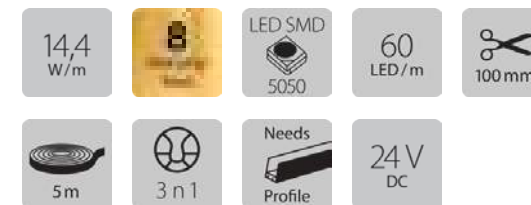

HL14,4

Halley RGB

HL14,4-RGB

RGB