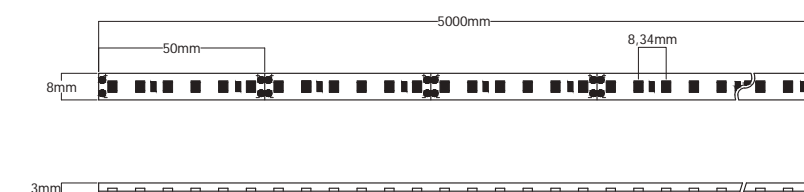

Protect IP54

CM9,6

Comet

- 9,6 W/m
- CRI > 80
- R9 > 10
- 3** MacAdam steps
- LED SMD 2835
- 120 LED/m
- 50 mm
- 5 m
- Needs Profile
- 24 V DC
- NEW

CM9,6-23	2300K	780 lm/m	81 lm/W
CM9,6-27	2700K	810 lm/m	84 lm/W
CM9,6-30	3000K	815 lm/m	85 lm/W
CM9,6-40	4000K	845 lm/m	88 lm/W
CM9,6-60	6000K	910 lm/m	95 lm/W