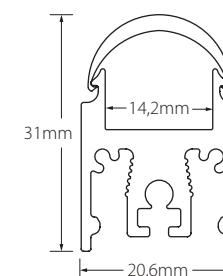

Star 26

Perfiles de Superficie

Surface profiles

Nuestra amplia gama de perfiles, diseñados para instalaciones en superficie, es personalizable en color, medida y corte a diferentes grados.

Our wide range of surface installation profiles can be customised in terms of colour and size. These profiles can be cut at different angles.

Star 2D Plus