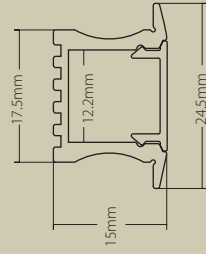

Star 52

Star 67 *Pladur frontal*
Front plasterboard

Star 56

Mini profiles Mini profiles