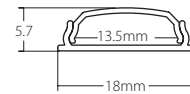

ST19

Star 19 - Flex