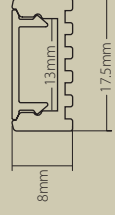

Star 3

Star 4

Star 14

Star 18 *Up & down*

Star 12

Mini profiles Mini profiles

Star 16

Star 33 *Corner*