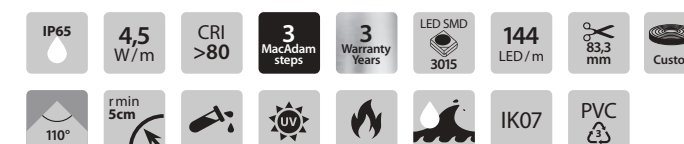

LY4,5 V

Lynx 4,5W/m Flexión Vertical - Vertical Bend

LY4,5-22-V	● 2200K	185 lm/m	41 lm/W
LY4,5-27-V	● 2700K	190 lm/m	42 lm/W
LY4,5-30-V	● 3000K	195 lm/m	43 lm/W
LY4,5-40-V	● 4000K	200 lm/m	44 lm/W
LY4,5-57-V	● 5700K	205 lm/m	45 lm/W

Otras temperaturas y colores a consultar.
Please, consult for other temperatures and colours.