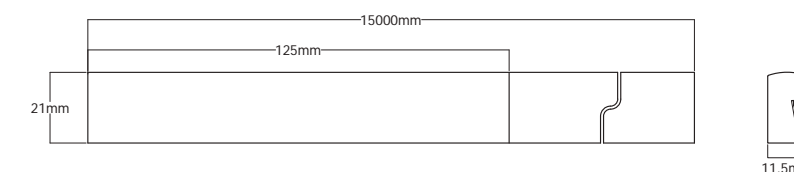

Digital Wolf IP68

Sistema de Iluminación Lineal Digital IP68 con diferentes grados Kelvin y colores.

Digital Linear Lighting System IP68 with different Kelvin degrees and colors.

Conector y tapa resinados. Posibilidad de otros voltajes
Resin connector and end cap. Other voltages are available

3 Year warranty
IK08
1m max

12 W/m
LED SMD 5050
56 LED/m
7 LED/px
8 px/m
125mm
Custom
3 n 1
IK08
24 V DC
NEW

D-WL12

Digital Wolf
RGB

D-WL12

Digital Wolf
RGB + 2700K

12 W/m
LED SMD 5050
56 LED/m
7 LED/px
8 px/m
125mm
Custom
4 n 1
IK08
24 V DC
NEW