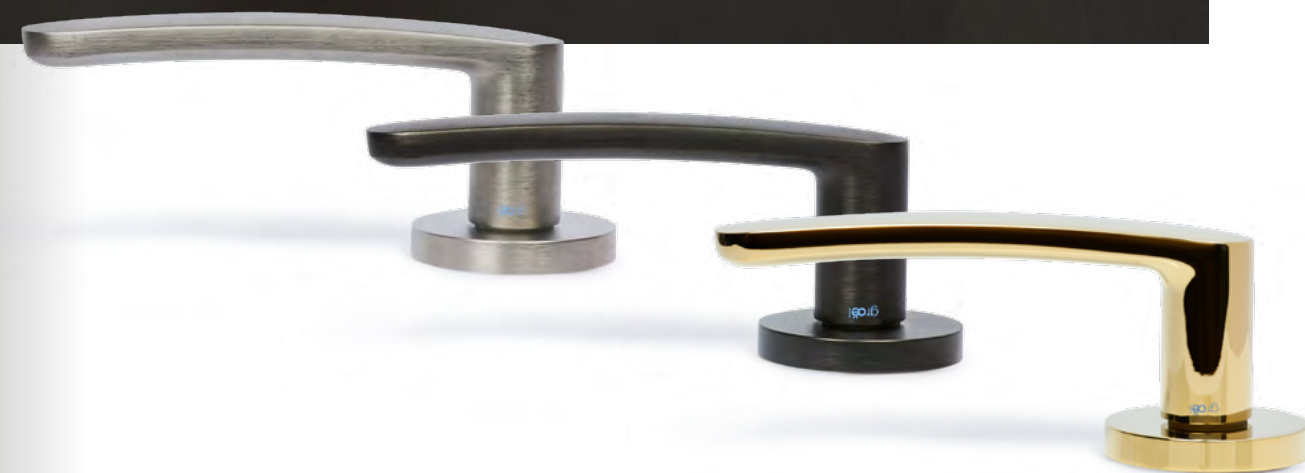

PWIX

PWGT

PWLP