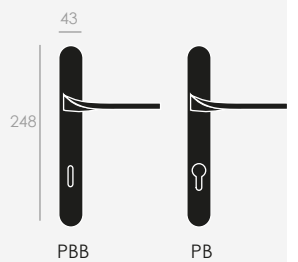

CS 15

NS

ROSETA
ROSE

ROSETA
ESTRECHA
NARROW
ROSE

BOCALLAVE
ESCUTCHEON

CONDENA
WC SET

GRISÁN
WINDOW
HANDLE

PLACA OVAL
OVAL
BACKPLATE