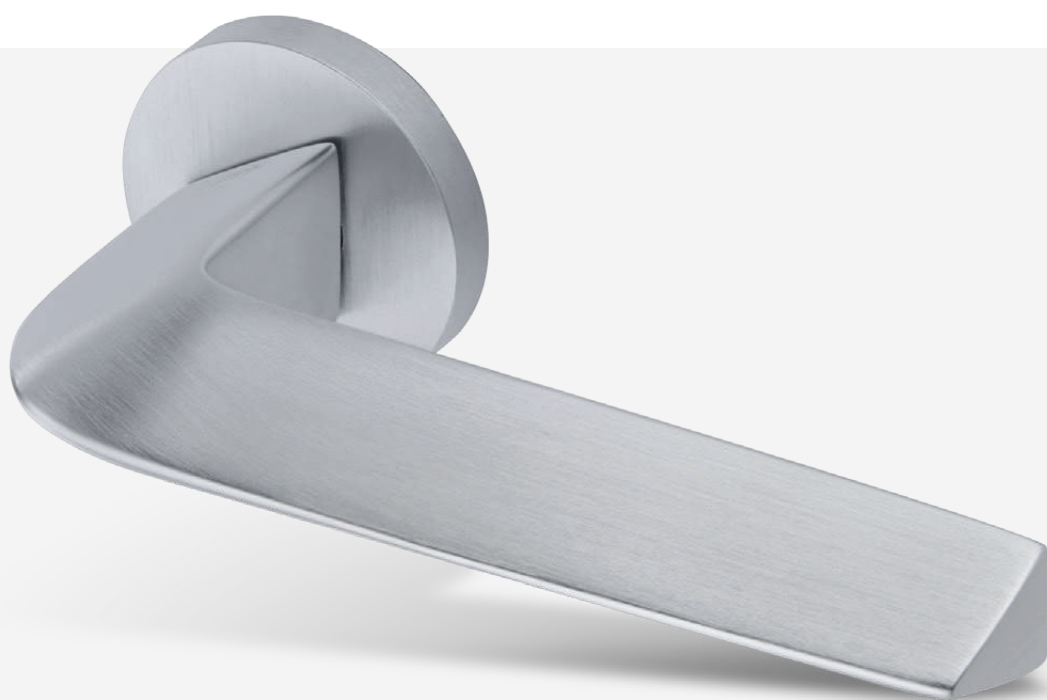

BALANCE AND STRENGTH OF A CURVED TRIANGLE

*EQUILIBRIO Y ROBUSTEZ DE
UNA CURVA TRIANGULAR*

Latón estampado
acabado en cromo satinado

*Forged brass
satin chrome finish*

CR 15

CS 15

NS

ROSETA
ROSE