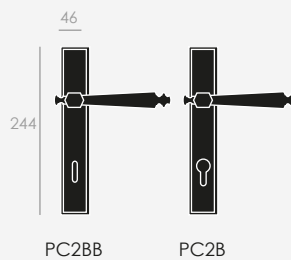

PLACA PC2
PC2
BACKPLATE

PLACA PG
PG BACKPLATE