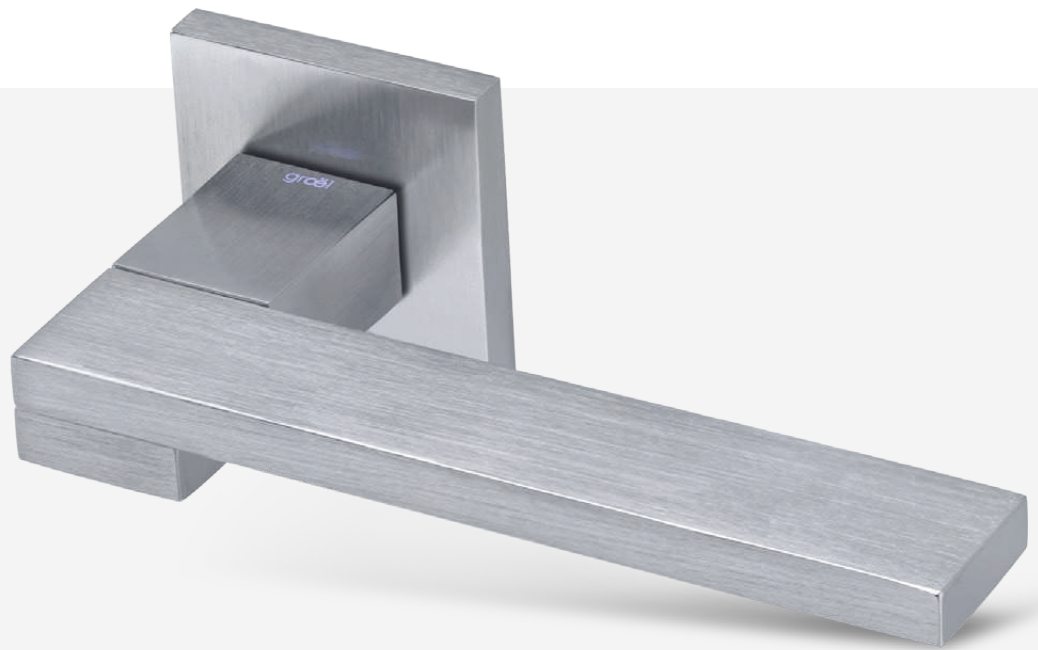

GRISÁN
WINDOW
HANDLE

PLACA
RECTANGULAR
RECTANGULAR
BACKPLATE

EQUAL PARTS OF BALANCE AND STRENGTH

EQUILIBRIO Y
ROBUSTEZ A
PARTES IGUALES

Latón estampado
acabado en cromo satinado

*Forged brass
satin chrome finish*