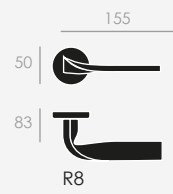

ROSETA
ROSE