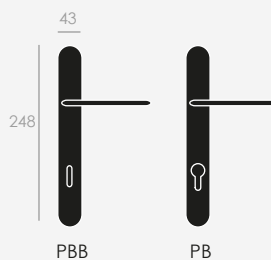

ROSETA
ESTRECHA
NARROW
ROSE

BOCALLAVE
ESCUTCHEON

CONDENA
WC SET

GRISÁN
WINDOW
HANDLE

PLACA OVAL
OVAL
BACKPLATE

FUNCTIONALITY IN ITS PUREST FORM

*FUNCIONALIDAD EN
ESTADO PURO*

Latón estampado
acabado en cromo satinado