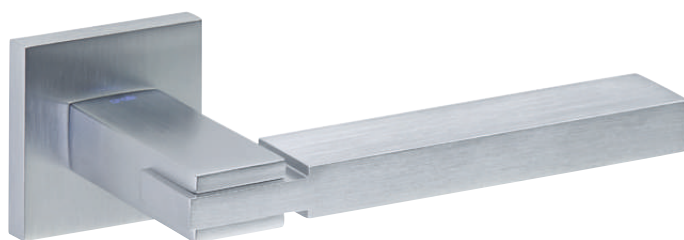

GRISÁN
WINDOW
HANDLE

PLACA
RECTANGULAR
RECTANGULAR
BACKPLATE

GEOMETRIC AND SOPHISTICATED

GEOMÉTRICA Y
SOFISTICADA

Latón estampado
acabado en cromo
satinado

*Forged brass
satin chrome finish*

CR 15

CS 15