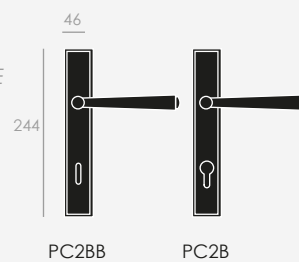

R8 NB

ROSETA
ROSE

ROSETA
ESTRECHA
NARROW
ROSE

BOCALLAVE
ESCUTCHEON

CONDENA
WC SET

GRISÁN
WINDOW
HANDLE

PLACA PC2
PC2 BACKPLATE

PLACA PG
PG BACKPLATE