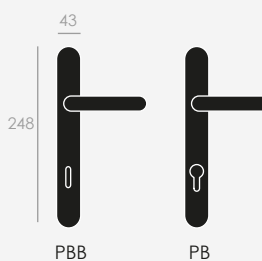

ROSETA
ESTRECHA
NARROW
ROSE

BOCALLAVE
ESCUTCHEON

CONDENA
WC SET

GRISÁN
WINDOW
HANDLE

PLACA OVAL
OVAL
BACKPLATE

THE MOST REFINED MINIMALISM TURNED INTO HANDLE

EL MINIMALISMO MÁS
DEPURADO HECHO MANILLA

Latón estampado
acabado en cromo satinado