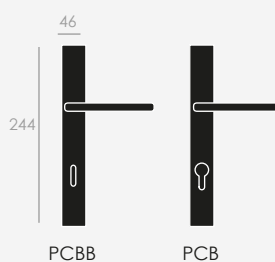

ROSETA
ESTRECHA
NARROW
ROSE

BOCALLAVE
ESCUTCHEON

CONDENA
WC SET

GRISÁN
WINDOW
HANDLE

PLACA
RECTANGULAR
RECTANGULAR
BACKPLATE

**STRAIGHT LINES
DENOTING
STRENGTH AND
MASS**

*LÍNEAS RECTAS QUE
DENOTAN FUERZA Y EMPAQUE*