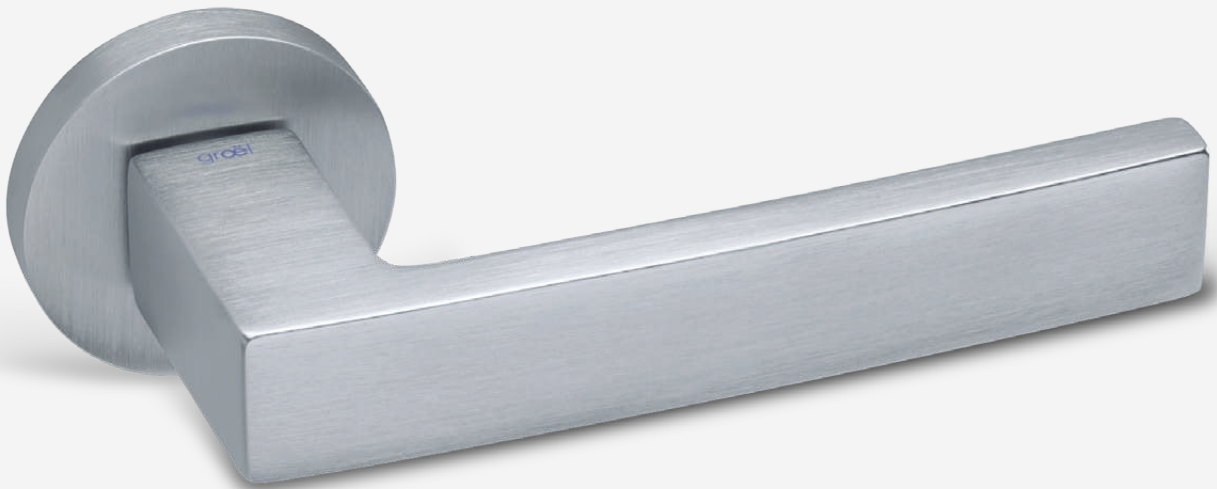

ROSETA
ESTRECHA
NARROW
ROSE

BOCALLAVE
ESCUTCHEON

CONDENA
WC SET

GRISÁN
WINDOW
HANDLE

PLACA OVAL
OVAL
BACKPLATE

FUNCTIONALITY IN ITS PUREST FORM

*FUNCIONALIDAD EN
ESTADO PURO*

Latón estampado
acabado en cromo satinado