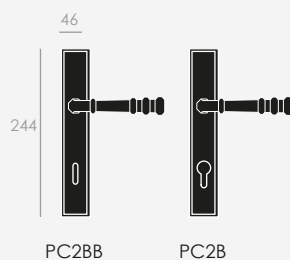

PLACA PG
PG BACKPLATE

MANILLÓN
PULL HANDLE

PLACA PC2
PC2
BACKPLATE

NONNA **560**

ATELIER

**THE SIMPLICITY
ONE FALLS IN
LOVE WITH**

*LA SIMPLICIDAD
QUE ENAMORA*

Latón estampado
acabado en níquel brillo