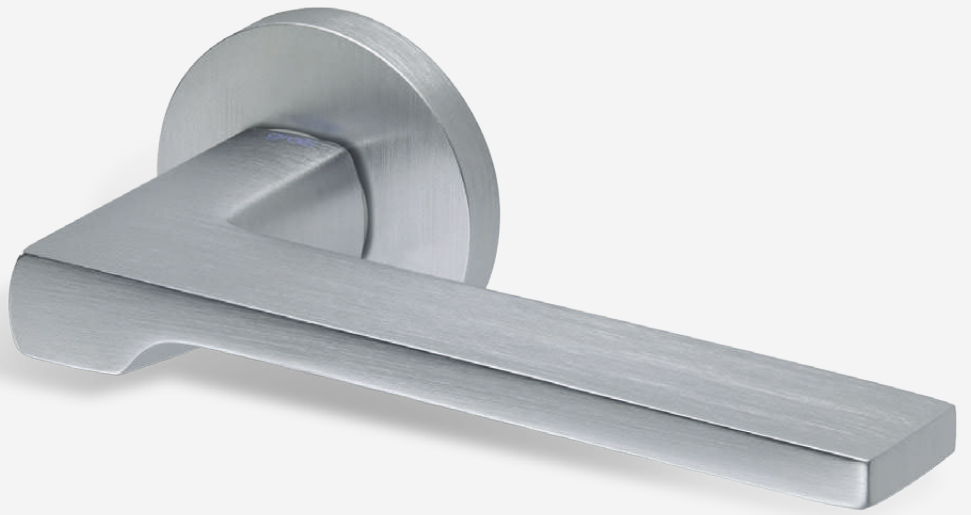

CONDENA
WC SET

GRISÁN
WINDOW
HANDLE

PLACA OVAL
OVAL
BACKPLATE

**FINE,
LIGHT
AND REFINED**

*SUTIL,
LIGERA
Y REFINADA*

Latón estampado
acabado en cromo satinado

*Forged brass
satin chrome finish*

LP