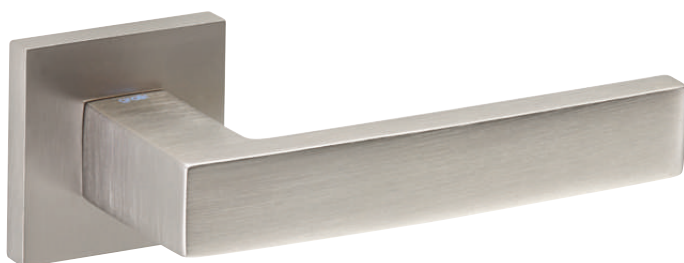

PLACA
RECTANGULAR
RECTANGULAR
BACKPLATE

FUNCTIONALITY IN ITS PUREST FORM

*FUNCIONALIDAD
EN ESTADO PURO*

Latón estampado
acabado en cromo satinado

*Forged brass
satin chrome finish*

LP

NS

LS