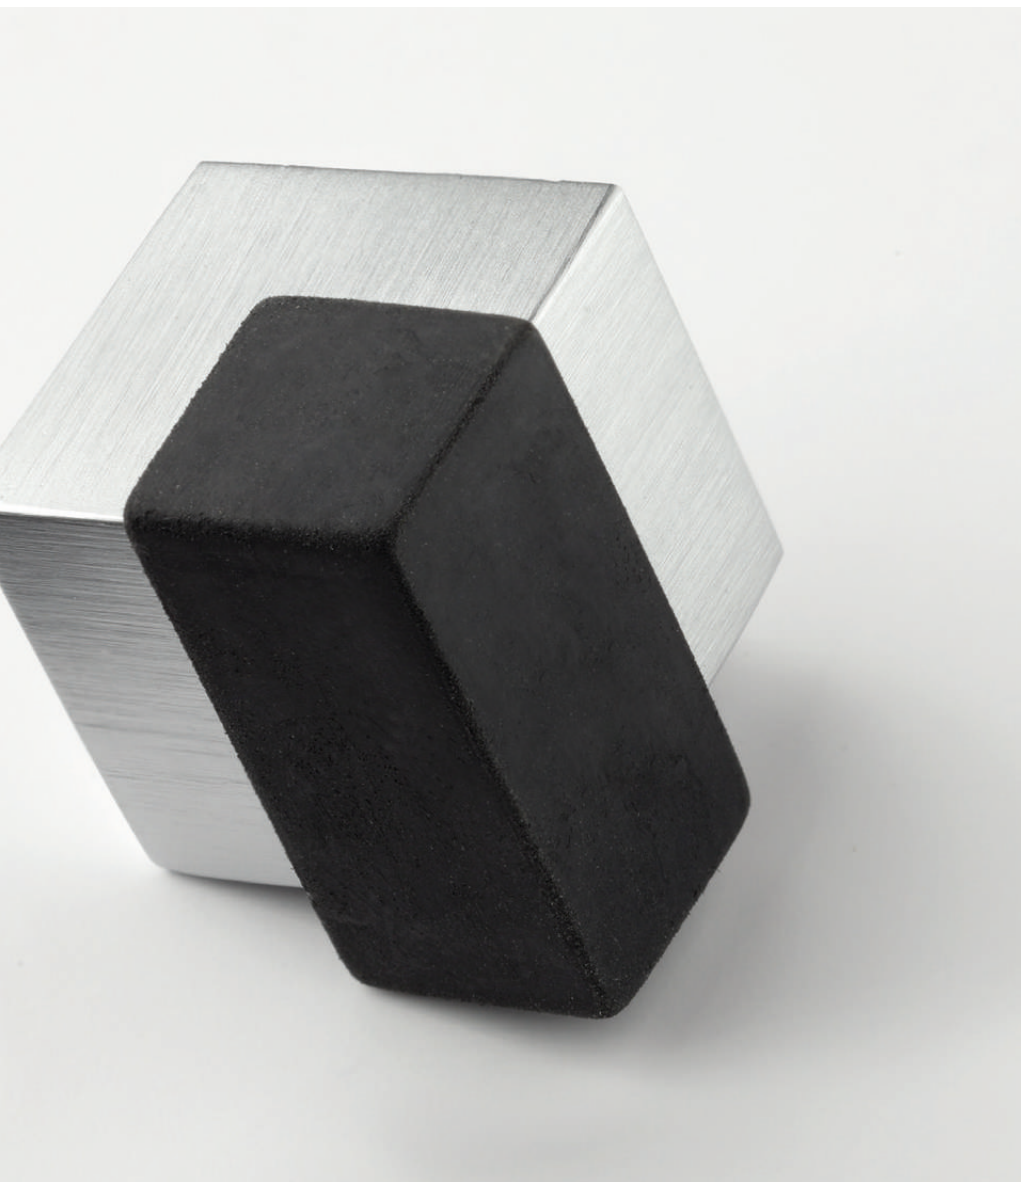

Latón estampado
acabado en cromo satinado

Forged brass
satin chrome finish

NS

GT