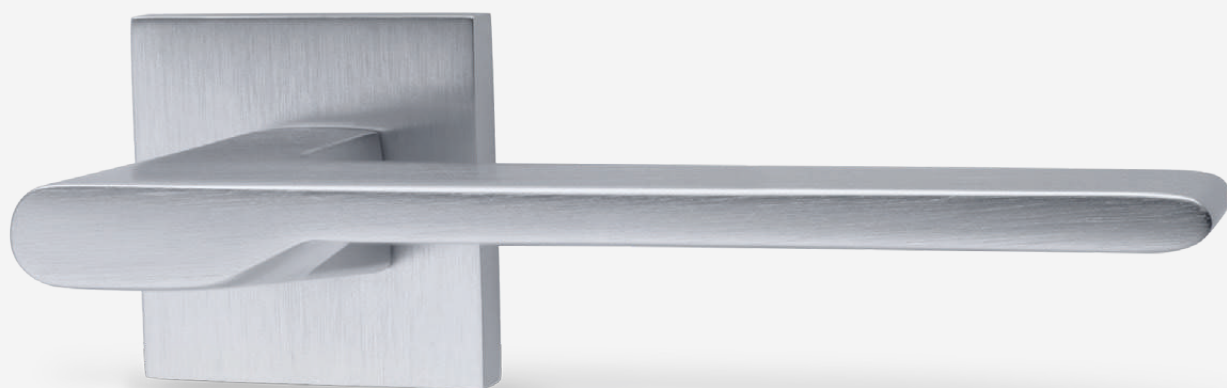

CONDENA
WC SET

GRISÁN
WINDOW
HANDLE

PLACA
RECTANGULAR
RECTANGULAR
BACKPLATE

PURENESS AND ELEGANCE, A PERFECT DUO

*PUREZA CON ELEGANCIA,
UN DÚO PERFECTO*

Latón estampado
acabado en cromo satinado

*Forged brass
satin chrome finish*