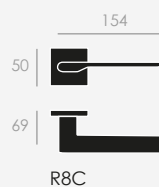

CR 15

CS 15

GT

ROSETA
ROSE

ROSETA
ESTRECHA
NARROW
ROSE

BOCALLAVE
ESCUTCHEON

CONDENA
WC SET

GRISÁN
WINDOW
HANDLE