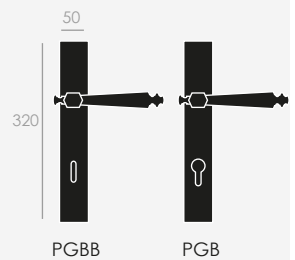

PLACA PC2
PC2
BACKPLATE

PLACA PG
PG BACKPLATE

PALLINE **533**

ATELIER

A TIMELESS BEAUTY OF CLASSIC STYLE

LA BELLEZA ETERNA
DEL ESTILO CLÁSICO

Latón estampado
acabado en níquel brillo

*Forged brass
polished nickel finish*