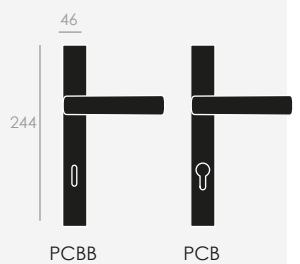

BOCALLAVE
ESCUTCHEON

CONDENA
WC SET

GRISÁN
WINDOW
HANDLE

PLACA
RECTANGULAR
RECTANGULAR
BACKPLATE

PURIFIED, NATURAL AND ENDOWED WITH AUTHENTICITY

*DEPURADA, NATURAL Y DOTADA
DE AUTENTICIDAD*

Latón estampado
acabado en cromo satinado