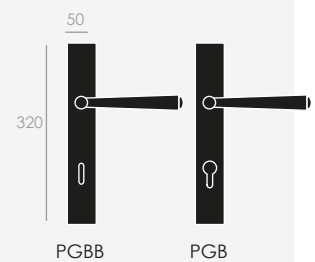

THE BALANCE OF A TIMELESS CLASSIC

EL EQUILIBRIO DE UN
CLÁSICO ATEMPORAL

Latón estampado
acabado en níquel brillo

*Forged brass
polished nickel finish*

MANEGA 520

ATELIER

R3 LP

R8 LP