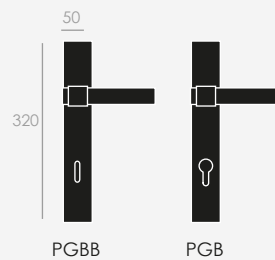

CONDENA
WC SET

GRISÁN
WINDOW
HANDLE

MANILLÓN
PULL HANDLE

PLACA PC2
PC2
BACKPLATE

PLACA PG
PG BACKPLATE

BALANCE BETWEEN NEATNESS AND SPONTANEITY

EQUILIBRIO ENTRE PULCRITUD
Y ESPONTANEIDAD

Latón estampado
acabado en níquel brillo