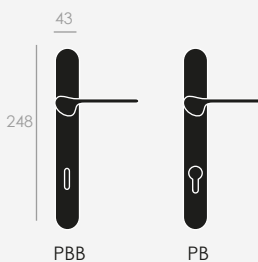

ROSETA
ROSE

R8

ROSETA
ESTRECHA
NARROW
ROSE

RE

BOCALLAVE
ESCUTCHEON

CONDENA
WC SET

R8CD

GRISÁN
WINDOW
HANDLE

G

PLACA OVAL
OVAL
BACKPLATE

PBB

PB