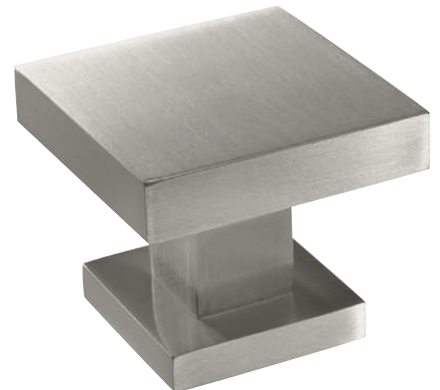

UN CLÁSICO
DE LA FUNCIÓN Y LA FORMA

LP

CR 15

CS 15

NS

CUADRO 317

Latón estampado
acabado en cromo satinado

Forged brass
satin chrome finish