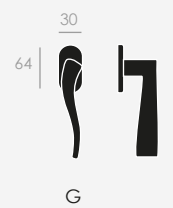

ROSETA
ROSE

ROSETA
ESTRECHA
NARROW
ROSE

BOCALLAVE
ESCUTCHEON

CONDENA
WC SET

GRISÁN
WINDOW
HANDLE

PLACA OVAL
OVAL
BACKPLATE

**STRAIGHT LINES
DENOTING
STRENGTH AND
MASS**

*LÍNEAS RECTAS QUE
DENOTAN FUERZA Y EMPAQUE*