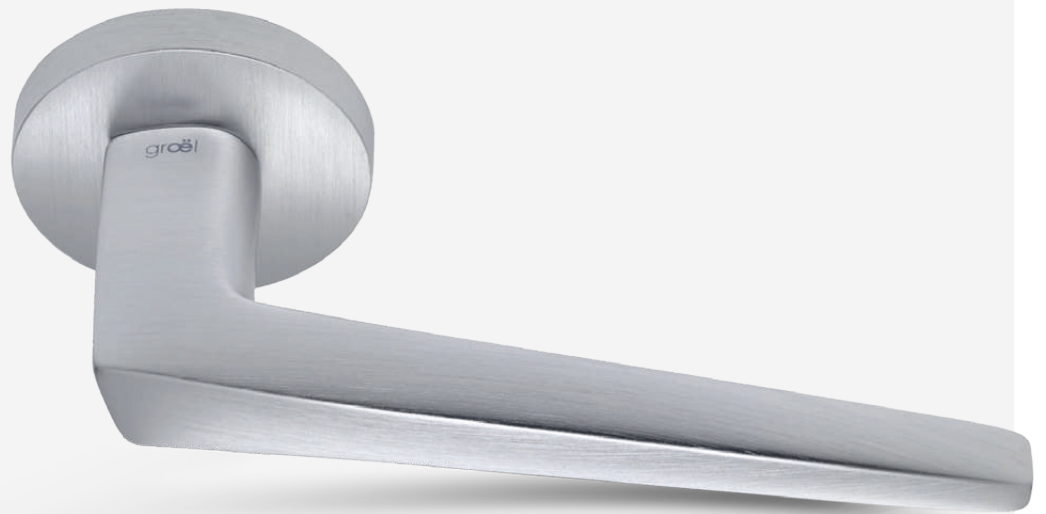

FUNCTIONAL AND EXQUISITE

*FUNCIONAL Y
EXQUISITA*

Latón estampado
acabado en cromo satinado

*Forged brass
satin chrome finish*

LP

LS

CR 15

CS 15