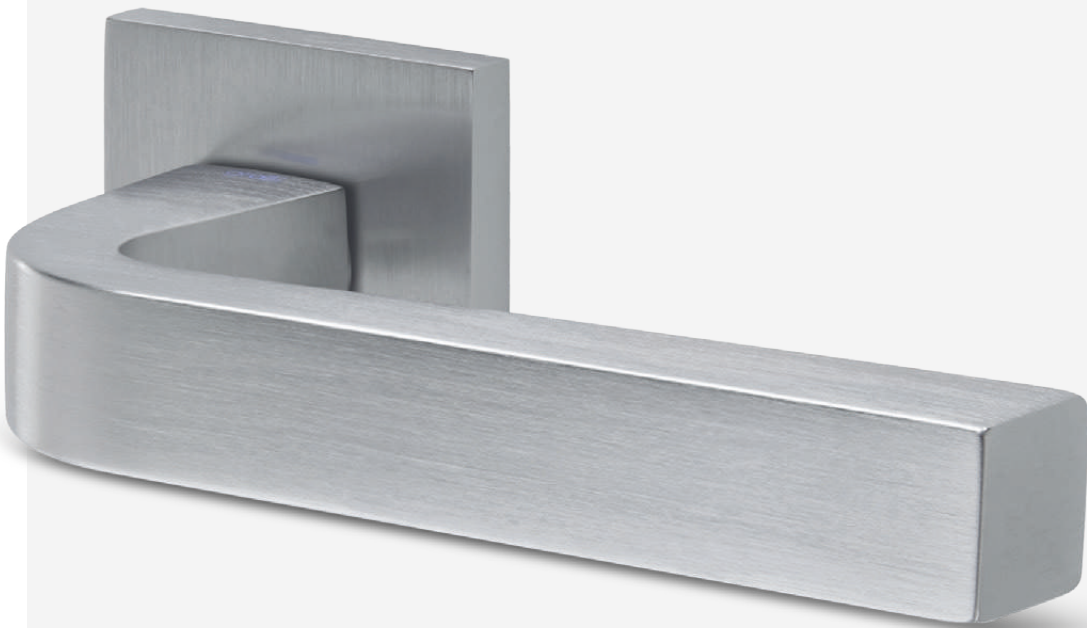

ROSETA
ESTRECHA
NARROW
ROSE

BOCALLAVE
ESCUTCHEON

CONDENA
WC SET

GRISÁN
WINDOW
HANDLE

PLACA
RECTANGULAR
RECTANGULAR
BACKPLATE

**STRAIGHT LINES
DENOTING
STRENGTH AND
MASS**

*LÍNEAS RECTAS QUE
DENOTAN FUERZA Y EMPAQUE*