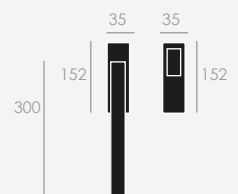

400C
CUADRADA
SQUARE