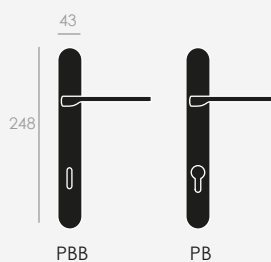

ROSETA
ESTRECHA
NARROW
ROSE

BOCALLAVE
ESCUTCHEON

CONDENA
WC SET

GRISÁN
WINDOW
HANDLE

PLACA OVAL
OVAL
BACKPLATE

THE WARMTH OF THE MOST BEAUTIFUL MINIMALISM

LA CALIDEZ DEL MINIMALISMO
MÁS BELLO

Latón estampado
acabado en cromo satinado