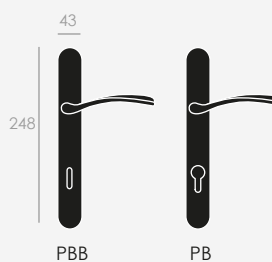

ROSETA
ROSE

ROSETA
ESTRECHA
NARROW
ROSE

BOCALLAVE
ESCUTCHEON

CONDENA
WC SET

GRISÁN
WINDOW
HANDLE

PLACA OVAL
OVAL
BACKPLATE

Latón estampado
acabado en cromo satinado

*Forged brass
satin chrome finish*