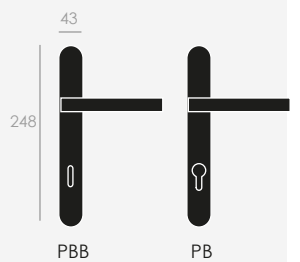

WT 

GT

ROSETA
ROSE

ROSETA
ESTRECHA
NARROW
ROSE

BOCALLAVE
ESCUTCHEON

CONDENA
WC SET

GRISÁN
WINDOW
HANDLE

PLACA OVAL
OVAL
BACKPLATE