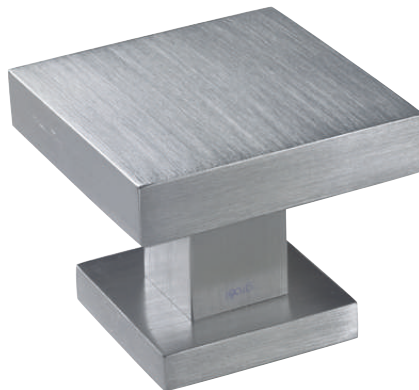

UN CLÁSICO
DE LA FUNCIÓN Y LA FORMA

LP

CR 15

CS 15

NS

CUADRO 317

Latón estampado
acabado en cromo satinado

Forged brass
satin chrome finish