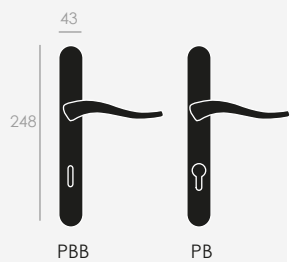

ROSETA
ROSE

ROSETA
ESTRECHA
NARROW
ROSE

BOCALLAVE
ESCUTCHEON

CONDENA
WC SET

GRISÁN
WINDOW
HANDLE

PLACA OVAL
OVAL
BACKPLATE

**STRAIGHT LINES
DENOTING
STRENGTH AND
MASS**

*LÍNEAS RECTAS QUE
DENOTAN FUERZA Y EMPAQUE*