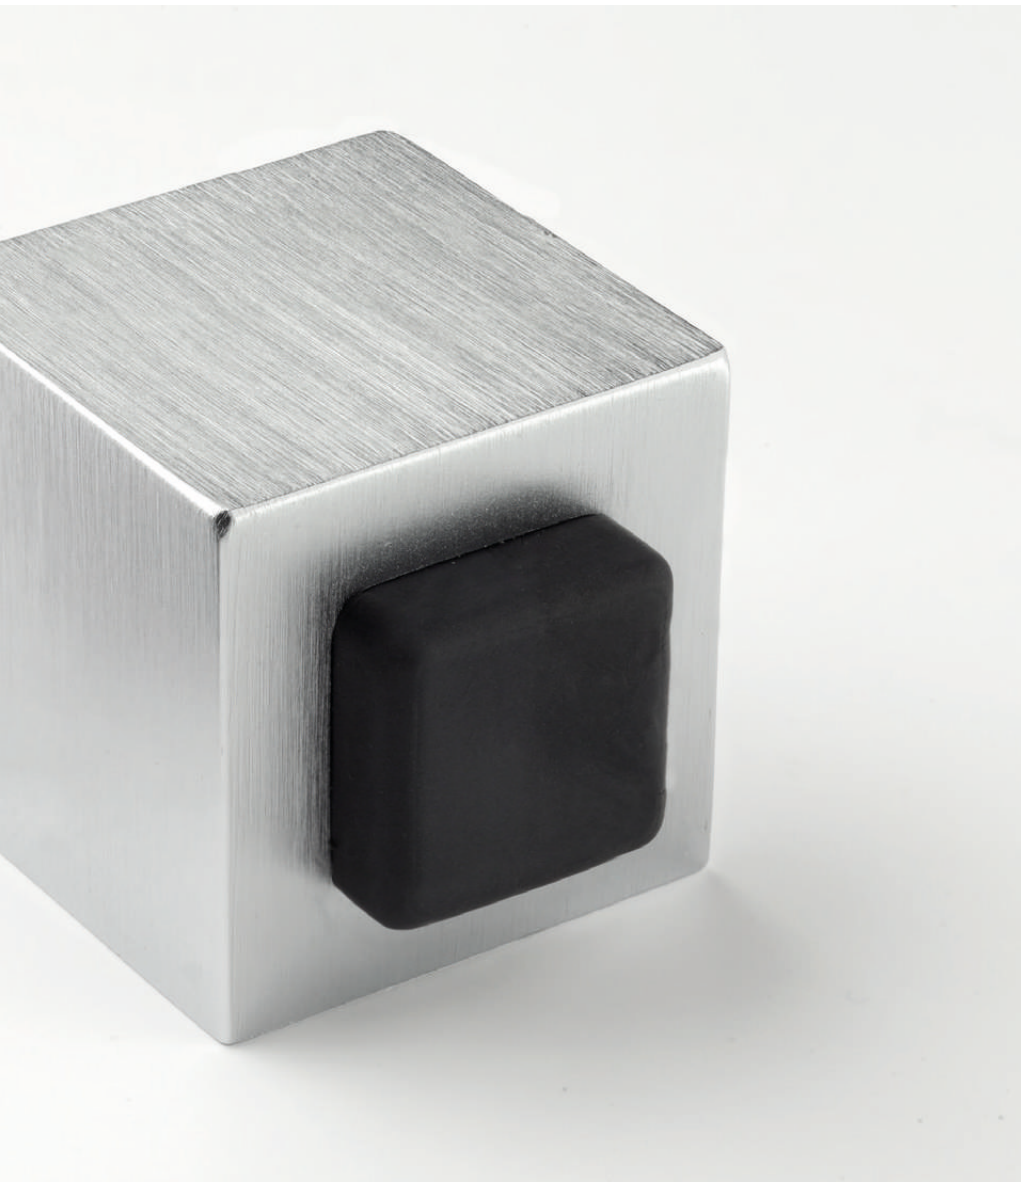

CUBE 319

Latón estampado
acabado en cromo satinado

Forged brass
satin chrome finish

WT

GT

TOPE
DOOR STOP

30