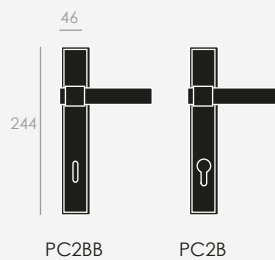

CONDENA
WC SET

GRISÁN
WINDOW
HANDLE

MANILLÓN
PULL HANDLE

PLACA PC2
PC2
BACKPLATE

PLACA PG
PG BACKPLATE

BALANCE BETWEEN NEATNESS AND SPONTANEITY

EQUILIBRIO ENTRE PULCRITUD
Y ESPONTANEIDAD

Latón estampado
acabado en níquel brillo