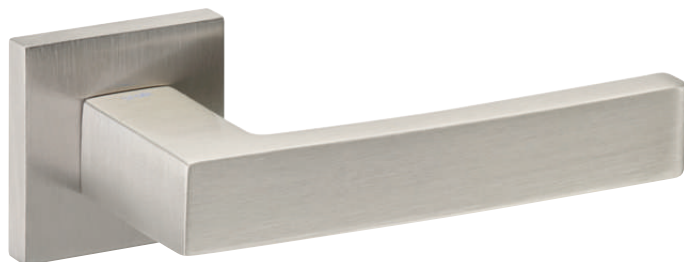

PLACA
RECTANGULAR
RECTANGULAR
BACKPLATE

FUNCTIONALITY IN ITS PUREST FORM

*FUNCIONALIDAD
EN ESTADO PURO*

Latón estampado
acabado en cromo satinado

*Forged brass
satin chrome finish*

LP

NS

LS