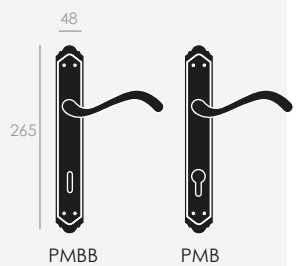

AQ

HI

ROSETA
ROSE

ROSETA
ESTRECHA
NARROW
ROSE

BOCALLAVE
ESCUTCHEON

CONDENA
WC SET

GRISÁN
WINDOW
HANDLE

PLACA MARÍA
MARIA
BACKPLATE