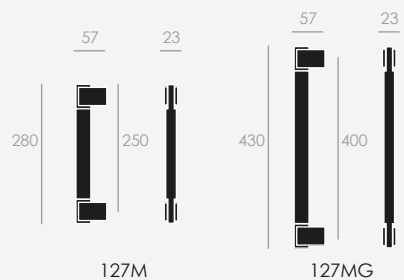

CR/CS 15

ROSETA
ROSE

ROSETA
ESTRECHA
NARROW
ROSE

BOCALLAVE
ESCUTCHEON

CONDENA
WC SET

GRISÁN
WINDOW
HANDLE

PLACA
RECTANGULAR
RECTANGULAR
BACKPLATE

MANILLÓN
PULL HANDLE