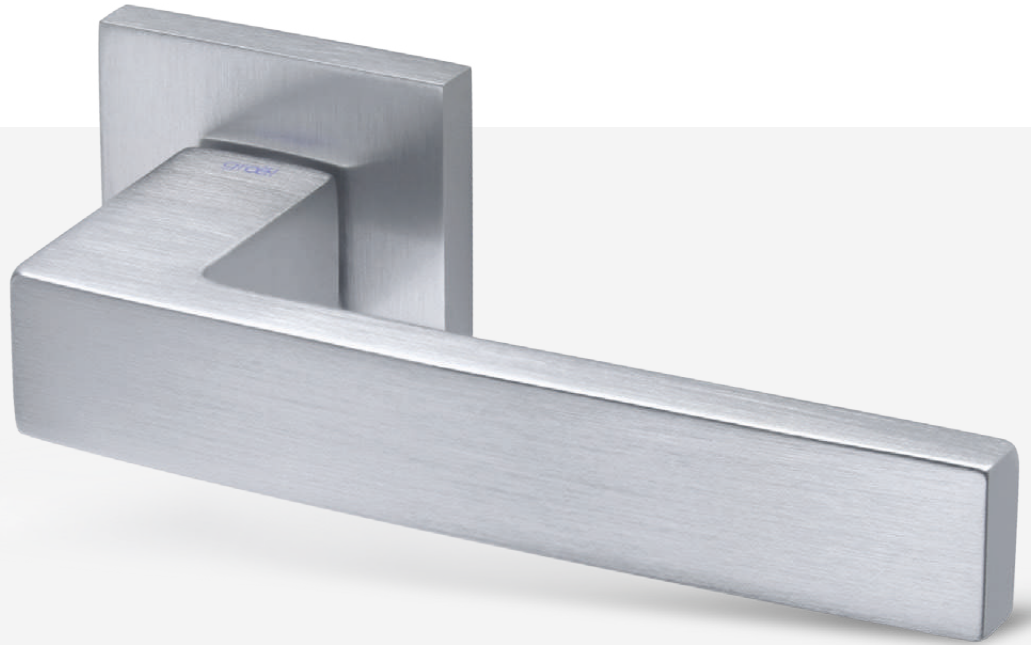

PLACA
RECTANGULAR
RECTANGULAR
BACKPLATE

FUNCTIONALITY IN ITS PUREST FORM

*FUNCIONALIDAD
EN ESTADO PURO*

Latón estampado
acabado en cromo satinado

*Forged brass
satin chrome finish*

LP

NS

LS