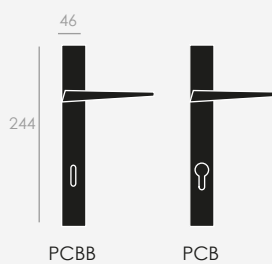

BOCALLAVE
ESCUTCHEON

CONDENA
WC SET

GRISÁN
WINDOW
HANDLE

PLACA
RECTANGULAR
RECTANGULAR
BACKPLATE

THE MOST REFINED MINIMALISM TURNED INTO HANDLE

EL MINIMALISMO MÁS
DEPURADO HECHO MANILLA

Latón estampado
acabado en cromo satinado