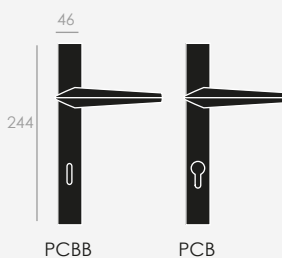

PLACA
RECTANGULAR
RECTANGULAR
BACKPLATE