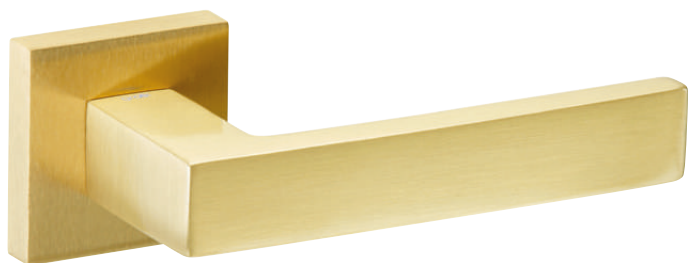

PLACA
RECTANGULAR
RECTANGULAR
BACKPLATE

FUNCTIONALITY IN ITS PUREST FORM

*FUNCIONALIDAD
EN ESTADO PURO*

Latón estampado
acabado en cromo satinado

*Forged brass
satin chrome finish*

LP

NS

LS