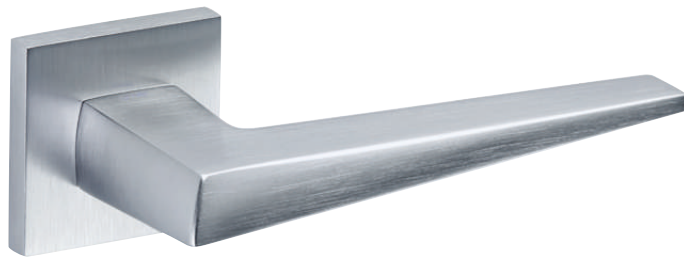

*LÍNEAS ATREVIDAS QUE
CONJUGAN FUERZA
Y SERENIDAD*

Latón estampado
acabado en
cromo satinado

*Forged brass
satin chrome finish*

CR 15

CS 15

IX 15

ROSETA
ROSE

ROSETA
ESTRECHA
NARROW
ROSE