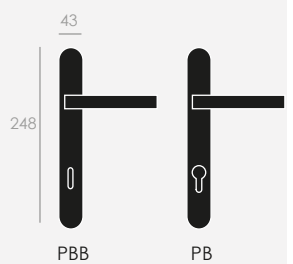

GRISÁN
WINDOW
HANDLE

PLACA OVAL
OVAL
BACKPLATE

SKY REACHING DOOR HANDLE

*UNA MANILLA
DE ALTOS VUELOS*

Latón estampado
acabado en cromo satinado

*Forged brass
satin chrome finish*

CR 15

CS 15