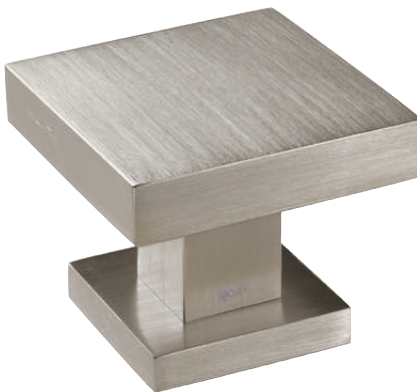

Latón estampado
acabado en cromo satinado

Forged brass
satin chrome finish

IX