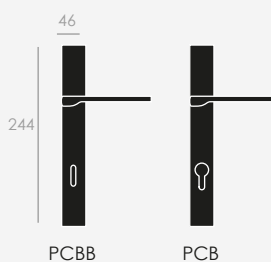

BOCALLAVE
ESCUTCHEON

CONDENA
WC SET

GRISÁN
WINDOW
HANDLE

PLACA
RECTANGULAR
RECTANGULAR
BACKPLATE

THE WARMTH OF THE MOST BEAUTIFUL MINIMALISM

LA CALIDEZ DEL
MINIMALISMO MÁS BELLO

Latón estampado
acabado en cromo satinado