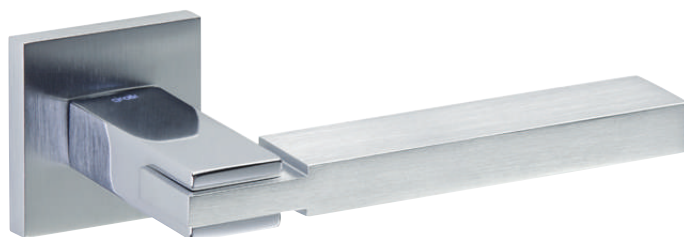

GRISÁN
WINDOW
HANDLE

PLACA
RECTANGULAR
RECTANGULAR
BACKPLATE

GEOMETRIC AND SOPHISTICATED

GEOMÉTRICA Y
SOFISTICADA

Latón estampado
acabado en cromo
satinado

*Forged brass
satin chrome finish*

CR 15

CS 15