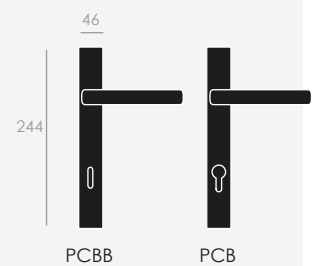

ROSETA
ROSE

ROSETA
ESTRECHA
NARROW
ROSE

BOCALLAVE
ESCUTCHEON

CONDENA
WC SET

GRISÁN
WINDOW
HANDLE

PLACA
RECTANGULAR
RECTANGULAR
BACKPLATE