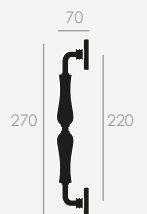

CONDENA
WC SET

RTCD

GRISÁN
WINDOW
HANDLE

G

PLACA MARÍA
MARIA
BACKPLATE

PMBB

PMB

MANILLÓN
PULL HANDLE