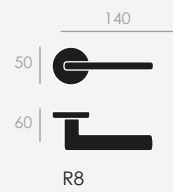

ROSETA
ROSE