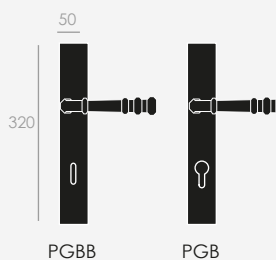

PLACA PG
PG BACKPLATE

MANILLÓN
PULL HANDLE

PLACA PC2
PC2
BACKPLATE

NONNA **560**

ATELIER

**THE SIMPLICITY
ONE FALLS IN
LOVE WITH**

*LA SIMPLICIDAD
QUE ENAMORA*

Latón estampado
acabado en níquel brillo