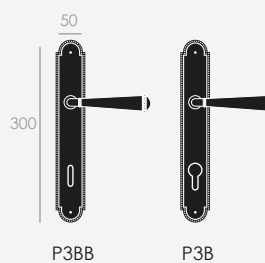

PLACA P3
P3 BACKPLATE

P3BB

P3B