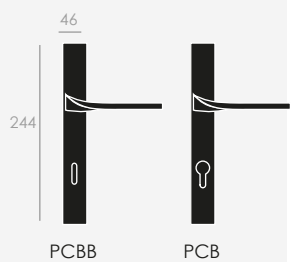

ROSETA
ESTRECHA
NARROW
ROSE

BOCALLAVE
ESCUTCHEON

CONDENA
WC SET

GRISÁN
WINDOW
HANDLE

PLACA
RECTANGULAR
RECTANGULAR
BACKPLATE

BALANCE AND STRENGTH OF A CURVED TRIANGLE

*EQUILIBRIO Y ROBUSTEZ DE
UNA CURVA TRIANGULAR*