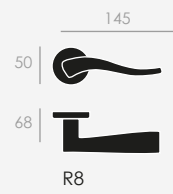

ROSETA
ROSE