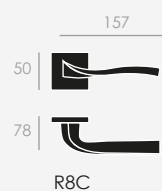

CR 

CS 

NS

MR

ROSETA
ROSE

ROSETA
ESTRECHA
NARROW
ROSE

BOCALLAVE
ESCUTCHEON

CONDENA
WC SET