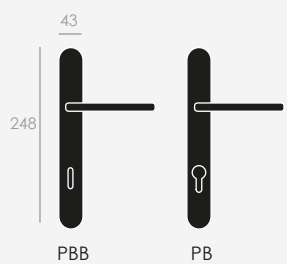

PLACA OVAL
OVAL
BACKPLATE