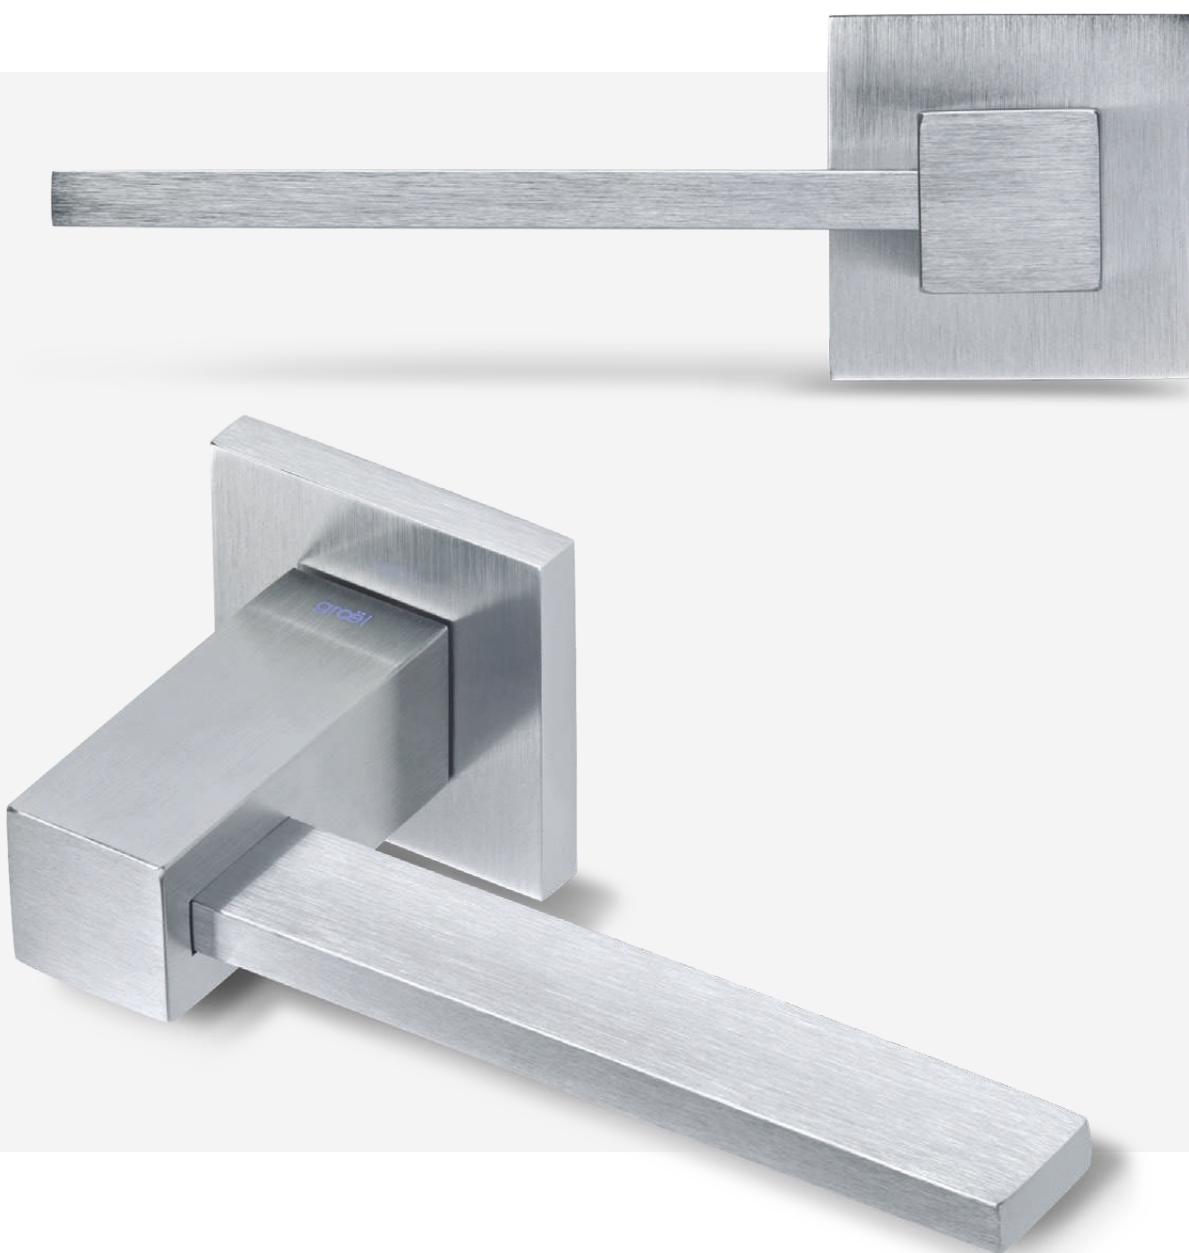

BOCALLAVE
ESCUTCHEON

CONDENA
WC SET

GRISÁN
WINDOW
HANDLE

PLACA
RECTANGULAR
RECTANGULAR
BACKPLATE

PURIFIED, NATURAL AND ENDOWED WITH AUTHENTICITY

*DEPURADA, NATURAL Y DOTADA
DE AUTENTICIDAD*

Latón estampado
acabado en cromo satinado