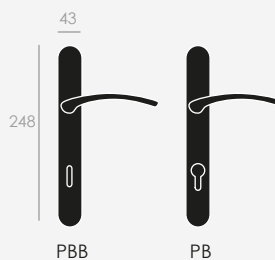

CS 15

NS

ROSETA
ROSE

ROSETA
ESTRECHA
NARROW
ROSE

BOCALLAVE
ESCUTCHEON

CONDENA
WC SET

GRISÁN
WINDOW
HANDLE

PLACA OVAL
OVAL
BACKPLATE