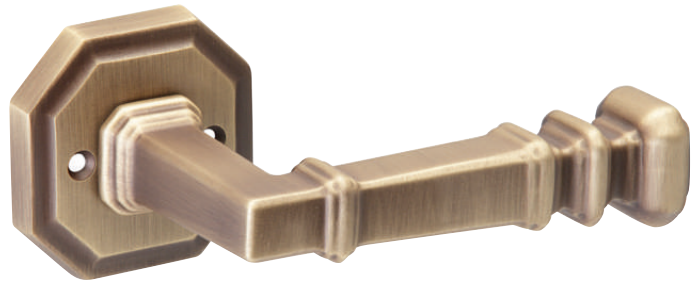

ROSETA
ROSE

ROSETA
ESTRECHA
NARROW
ROSE

CONDENA
WC SET

GRISÁN
WINDOW
HANDLE

BO