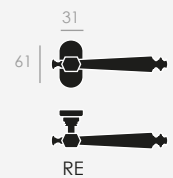

R3 NB

R8 NB

ROSETA
ROSE

ROSETA
ESTRECHA
NARROW
ROSE

BOCALLAVE
ESCUTCHEON

CONDENA
WC SET

GRISÁN
WINDOW
HANDLE

MANILLÓN
PULL HANDLE