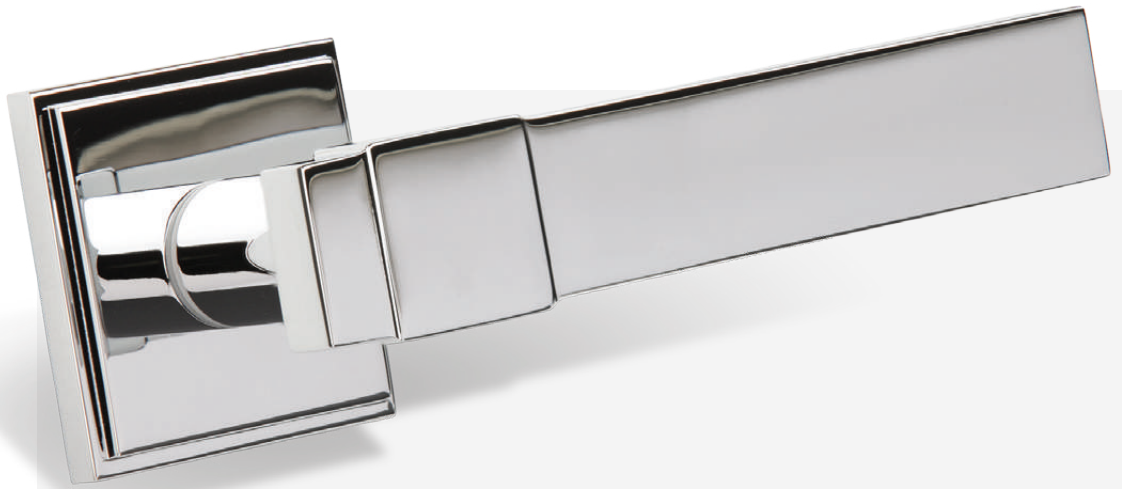

PLACA PG
PG BACKPLATE

MANILLÓN
PULL HANDLE

PLACA PC2
PC2
BACKPLATE

NONNA **560**

ATELIER

**THE SIMPLICITY
ONE FALLS IN
LOVE WITH**

*LA SIMPLICIDAD
QUE ENAMORA*

Latón estampado
acabado en níquel brillo