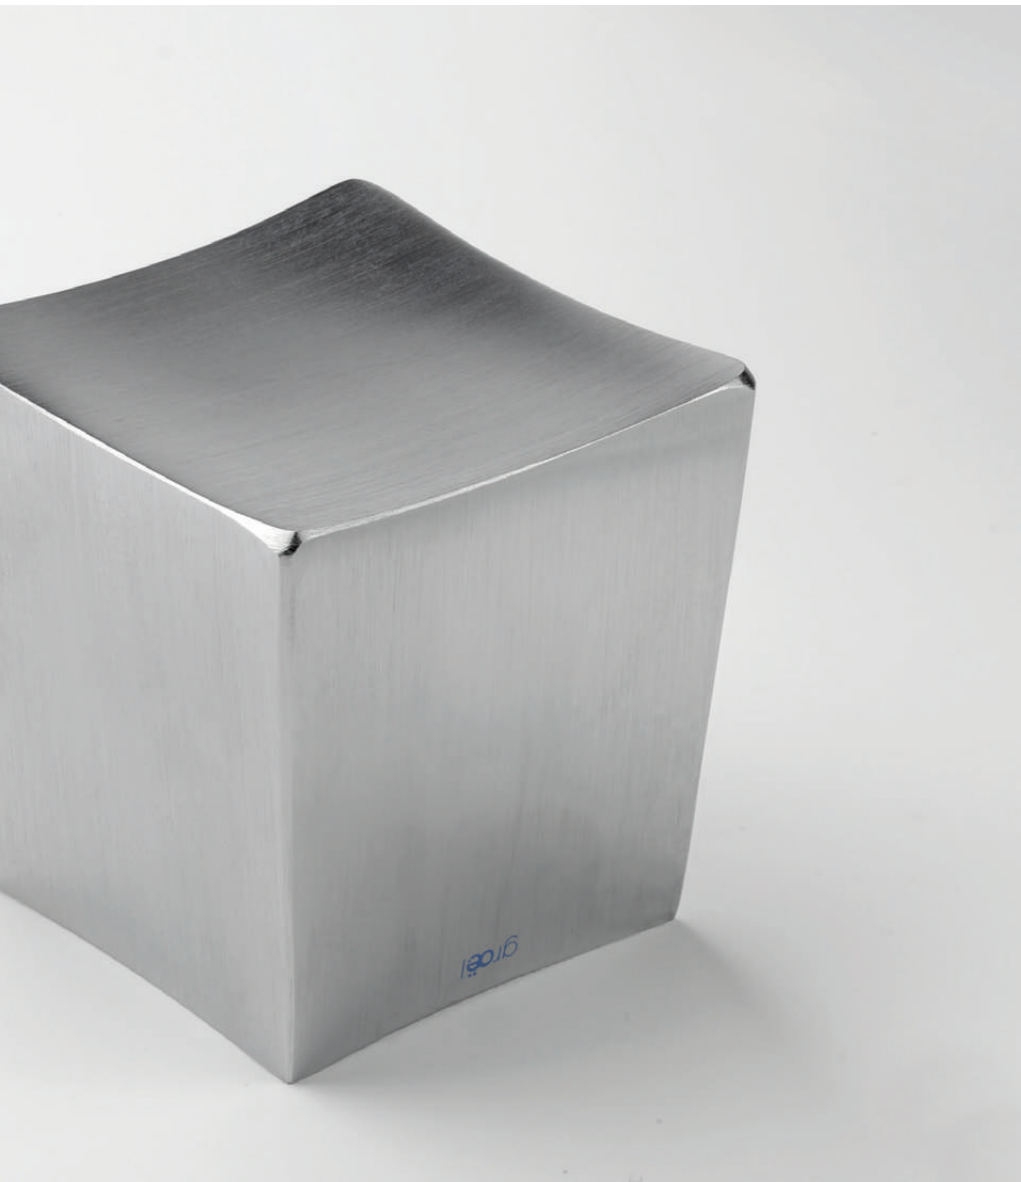

GT

MANILLÓN
PULL HANDLE

DECORATION AND SIMPLE STYLE

DECORACIÓN Y
ESTILO SENCILLO

LP

LS

CR 

Latón estampado
acabado en cromo satinado