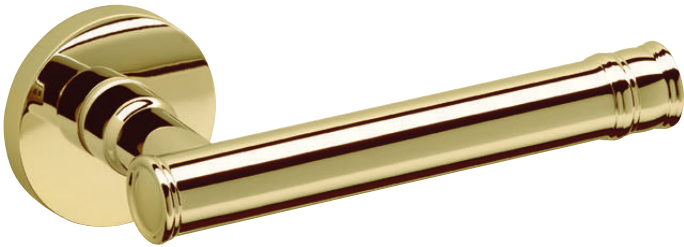

P3BB

P3B

VASILISA **540**

ATELIER

SIMPLICITY IN A CYLINDRICAL DESIGN

*SIMPLICIDAD EN UN
DISEÑO CILÍNDRICO*

Latón estampado
acabado en níquel brillo

*Forged brass
polished nickel finish*