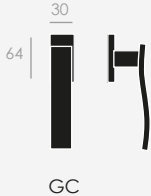

CONDENA
WC SET

GRISÁN
WINDOW
HANDLE