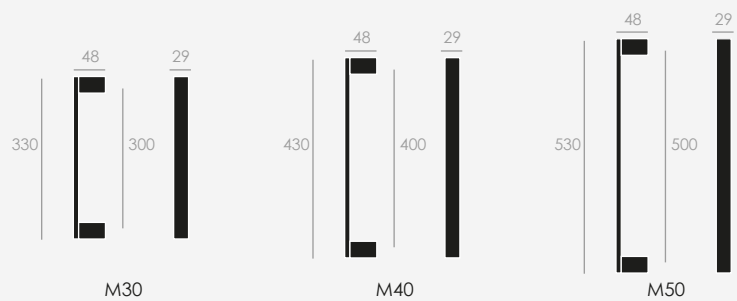

Latón estampado
acabado en cromo brillo

*Forged brass
polished chrome finish*

MANILLÓN
PULL HANDLE