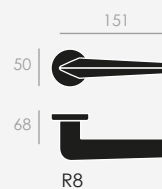

BALANCE AND STRENGTH OF A CURVED TRIANGLE

*EQUILIBRIO Y ROBUSTEZ DE
UNA CURVA TRIANGULAR*

Latón estampado
acabado en cromo satinado

*Forged brass
satin chrome finish*

CR 15

CS 15

NS

ROSETA
ROSE