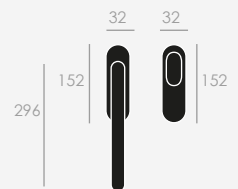

400
REDONDA
ROUND