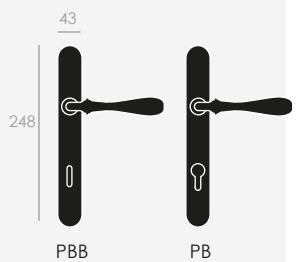

BOCALLAVE
ESCUTCHEON

CONDENA
WC SET

GRISÁN
WINDOW
HANDLE

PLACA OVAL
OVAL
BACKPLATE

SIMPLICITY NOT WITHOUT STYLE

SENCILLEZ
NO EXENTA
DE ESTILO

Latón estampado
acabado en cromo satinado

*Forged brass
satin chrome finish*