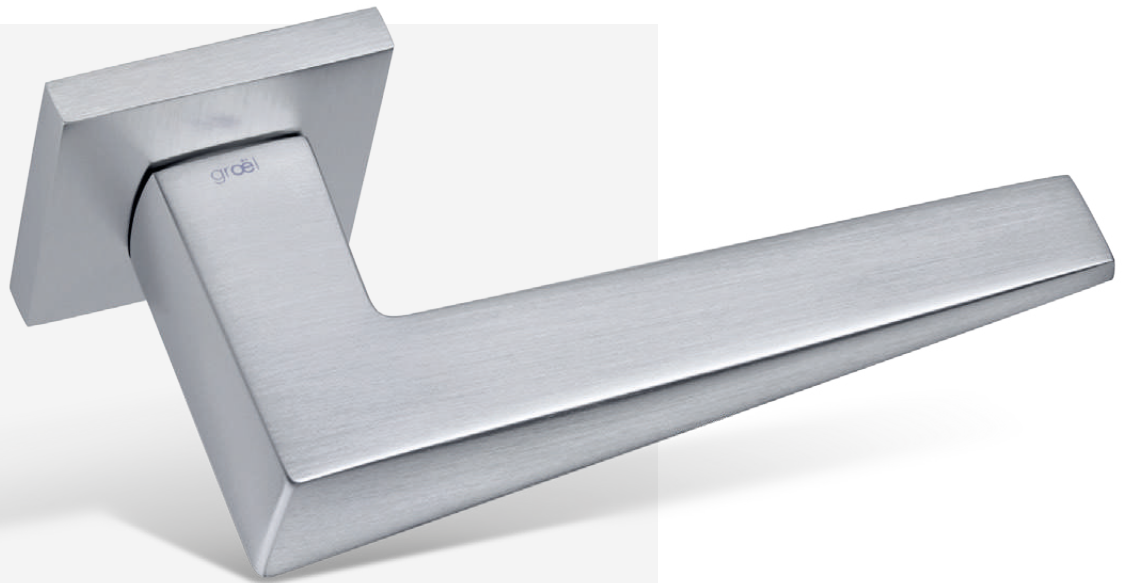

*LÍNEAS ATREVIDAS QUE
CONJUGAN FUERZA
Y SERENIDAD*

Latón estampado
acabado en
cromo satinado

*Forged brass
satin chrome finish*

CR 15

CS 15

IX 15

ROSETA
ROSE

ROSETA
ESTRECHA
NARROW
ROSE