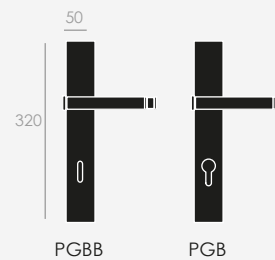

PLACA PG
PG BACKPLATE