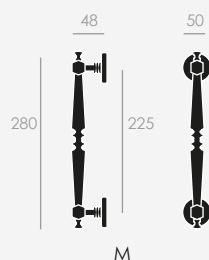

R3 NB

R8 NB

ROSETA
ROSE

ROSETA
ESTRECHA
NARROW
ROSE

BOCALLAVE
ESCUTCHEON

CONDENA
WC SET

GRISÁN
WINDOW
HANDLE

MANILLÓN
PULL HANDLE