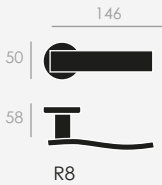

*Forged brass
satin chrome finish*

CR 15

CS 15

IX 15

ROSETA
ROSE

ROSETA
ESTRECHA
NARROW
ROSE

BOCALLAVE
ESCUTCHEON

CONDENA
WC SET