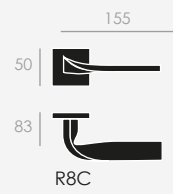

ROSETA
ROSE