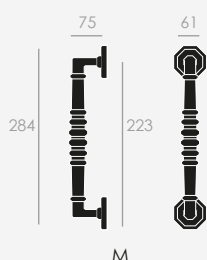

PLACA PG
PG BACKPLATE

MANILLÓN
PULL HANDLE

PLACA PC2
PC2
BACKPLATE

NONNA **560**

ATELIER

**THE SIMPLICITY
ONE FALLS IN
LOVE WITH**

*LA SIMPLICIDAD
QUE ENAMORA*

Latón estampado
acabado en níquel brillo