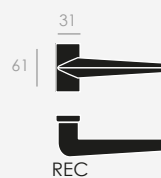

Latón estampado
acabado en cromo satinado

*Forged brass
satin chrome finish*

CR 15

CS 15

NS

ROSETA
ROSE

ROSETA
ESTRECHA
NARROW
ROSE

BOCALLAVE
ESCUTCHEON