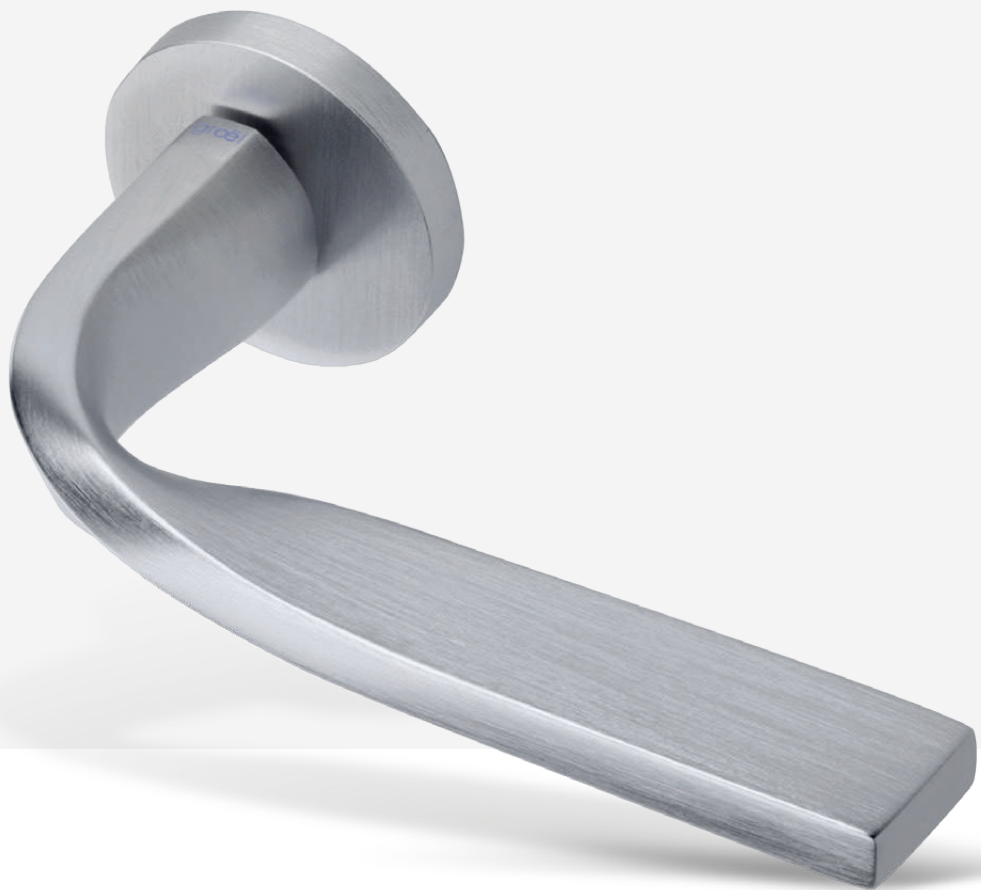

PLACA OVAL
OVAL
BACKPLATE

PBB

PB

Latón estampado
acabado en cromo satinado

Forged brass
satin chrome finish

**THE BEAUTIFUL
ESSENCE
OF A TWIST**

*BELLA ESENCIA
DEL GIRO*

CR 15