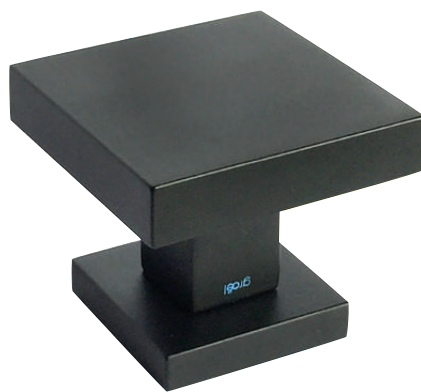

CUADRO 317

Latón estampado
acabado en cromo satinado

Forged brass
satin chrome finish

IX

BK

POMO
DOOR KNOB