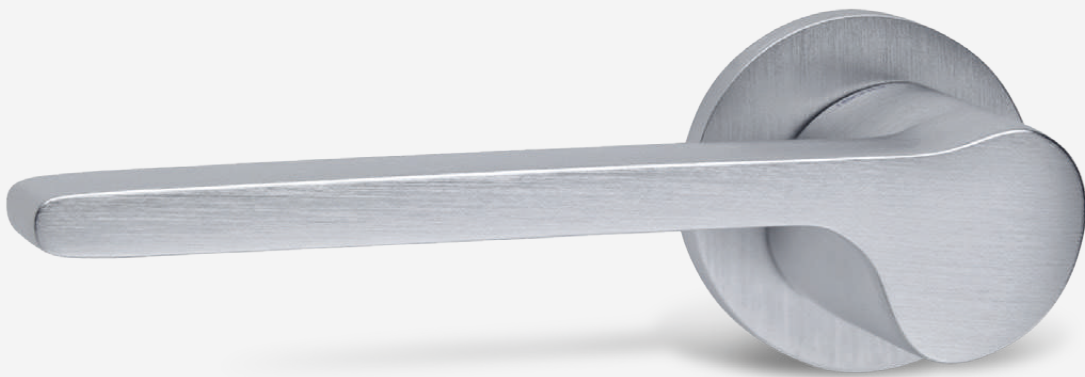

GRISÁN
WINDOW
HANDLE

PLACA OVAL
OVAL
BACKPLATE

SKY REACHING DOOR HANDLE

*UNA MANILLA
DE ALTOS VUELOS*

Latón estampado
acabado en cromo satinado

*Forged brass
satin chrome finish*

CR 15

CS 15