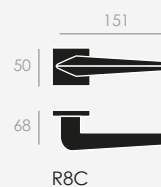

Latón estampado
acabado en cromo satinado

*Forged brass
satin chrome finish*

CR 15

CS 15

NS

ROSETA
ROSE

ROSETA
ESTRECHA
NARROW
ROSE

BOCALLAVE
ESCUTCHEON