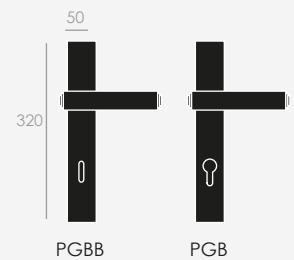

GRISÁN
WINDOW
HANDLE

MANILLÓN
PULL HANDLE

PLACA PC2
PC2 BACKPLATE

PLACA PG
PG BACKPLATE

THE ROUNDNESS OF TOUCH

LA REDONDEZ
DEL TACTO

Latón estampado
acabado en níquel brillo

*Forged brass
polished nickel finish*