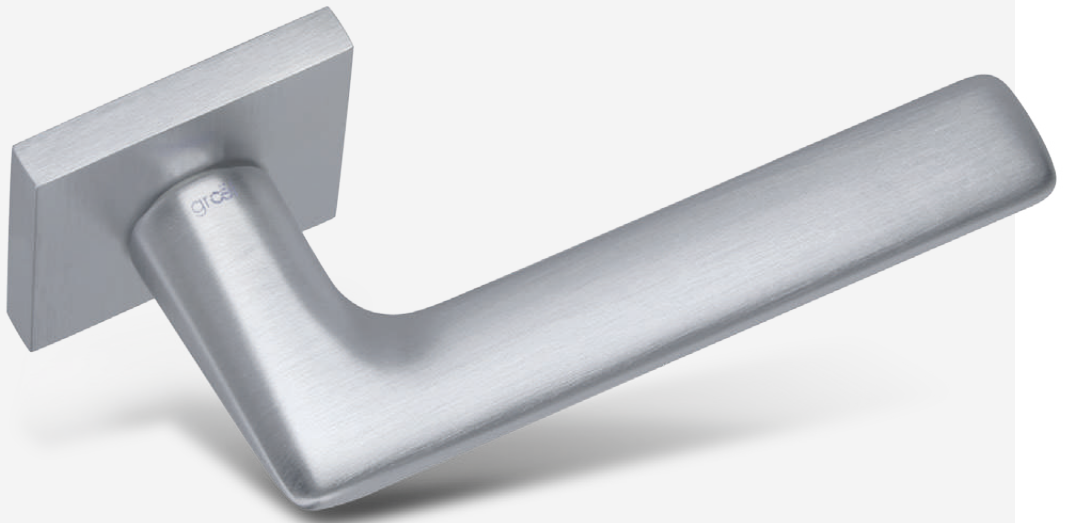

PLACA
RECTANGULAR
RECTANGULAR
BACKPLATE

A COMBINATION OF SIMPLICITY AND PURITY

SENCILLEZ Y PUREZA EN
COMBINACIÓN

Latón estampado
acabado en cromo satinado

*Forged brass
satin chrome finish*

LP

NS

LS