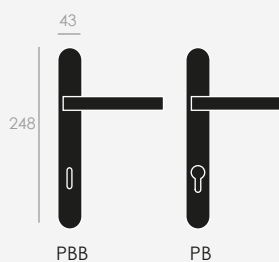

PLACA OVAL
OVAL
BACKPLATE