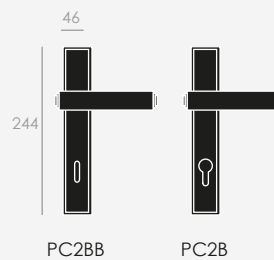

GRISÁN
WINDOW
HANDLE

MANILLÓN
PULL HANDLE

PLACA PC2
PC2 BACKPLATE

PLACA PG
PG BACKPLATE

THE ROUNDNESS OF TOUCH

LA REDONDEZ
DEL TACTO

Latón estampado
acabado en níquel brillo

*Forged brass
polished nickel finish*