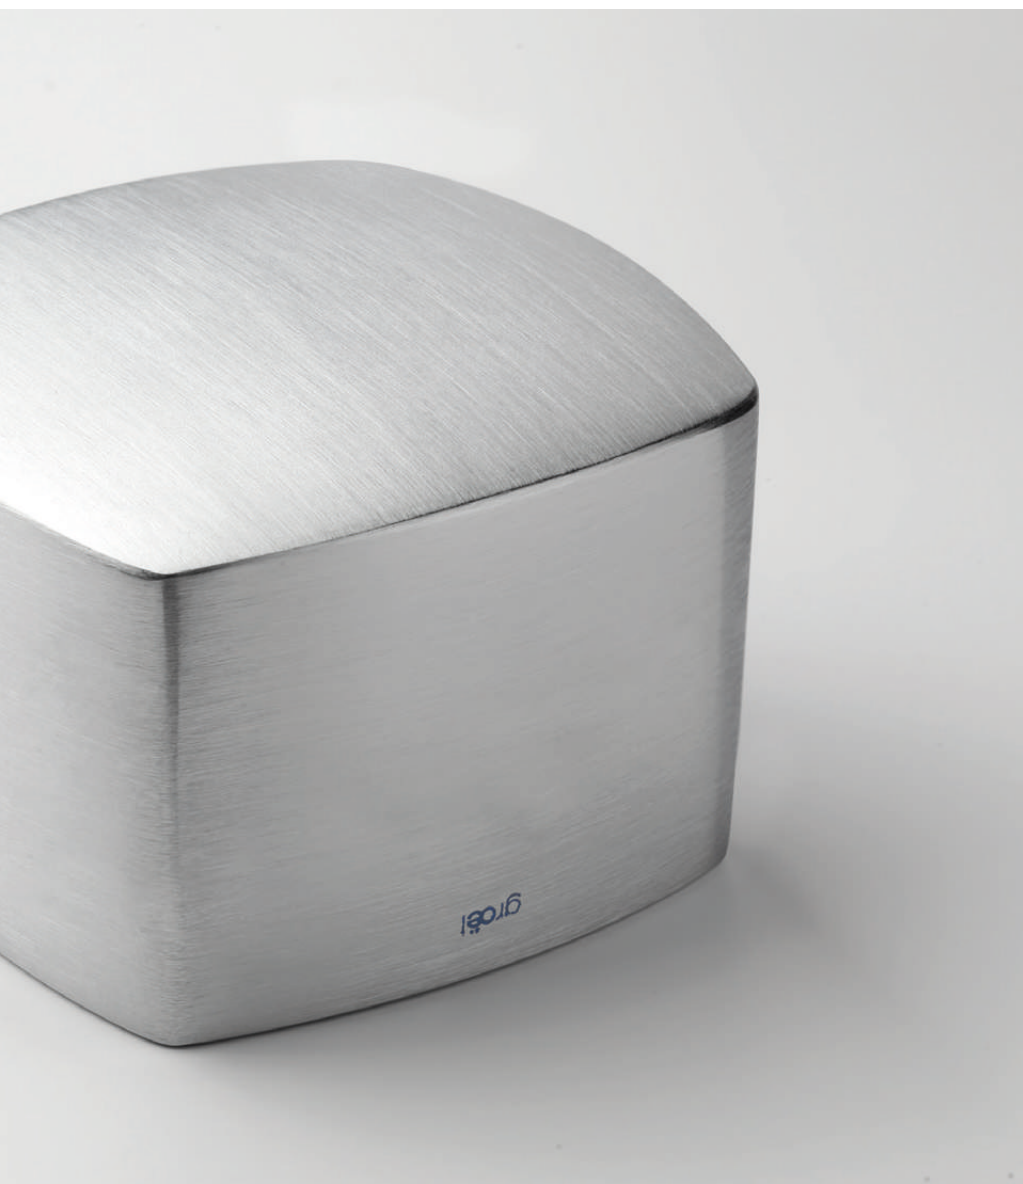

Latón estampado
acabado en cromo satinado

Forged brass
satin chrome finish

NS

IX