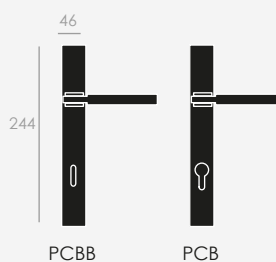

CR/CS 15

ROSETA
ROSE

ROSETA
ESTRECHA
NARROW
ROSE

BOCALLAVE
ESCUTCHEON

CONDENA
WC SET

GRISÁN
WINDOW
HANDLE

PLACA
RECTANGULAR
RECTANGULAR
BACKPLATE

MANILLÓN
PULL HANDLE