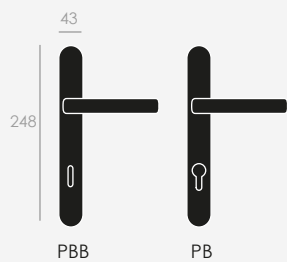

PLACA OVAL
OVAL
BACKPLATE